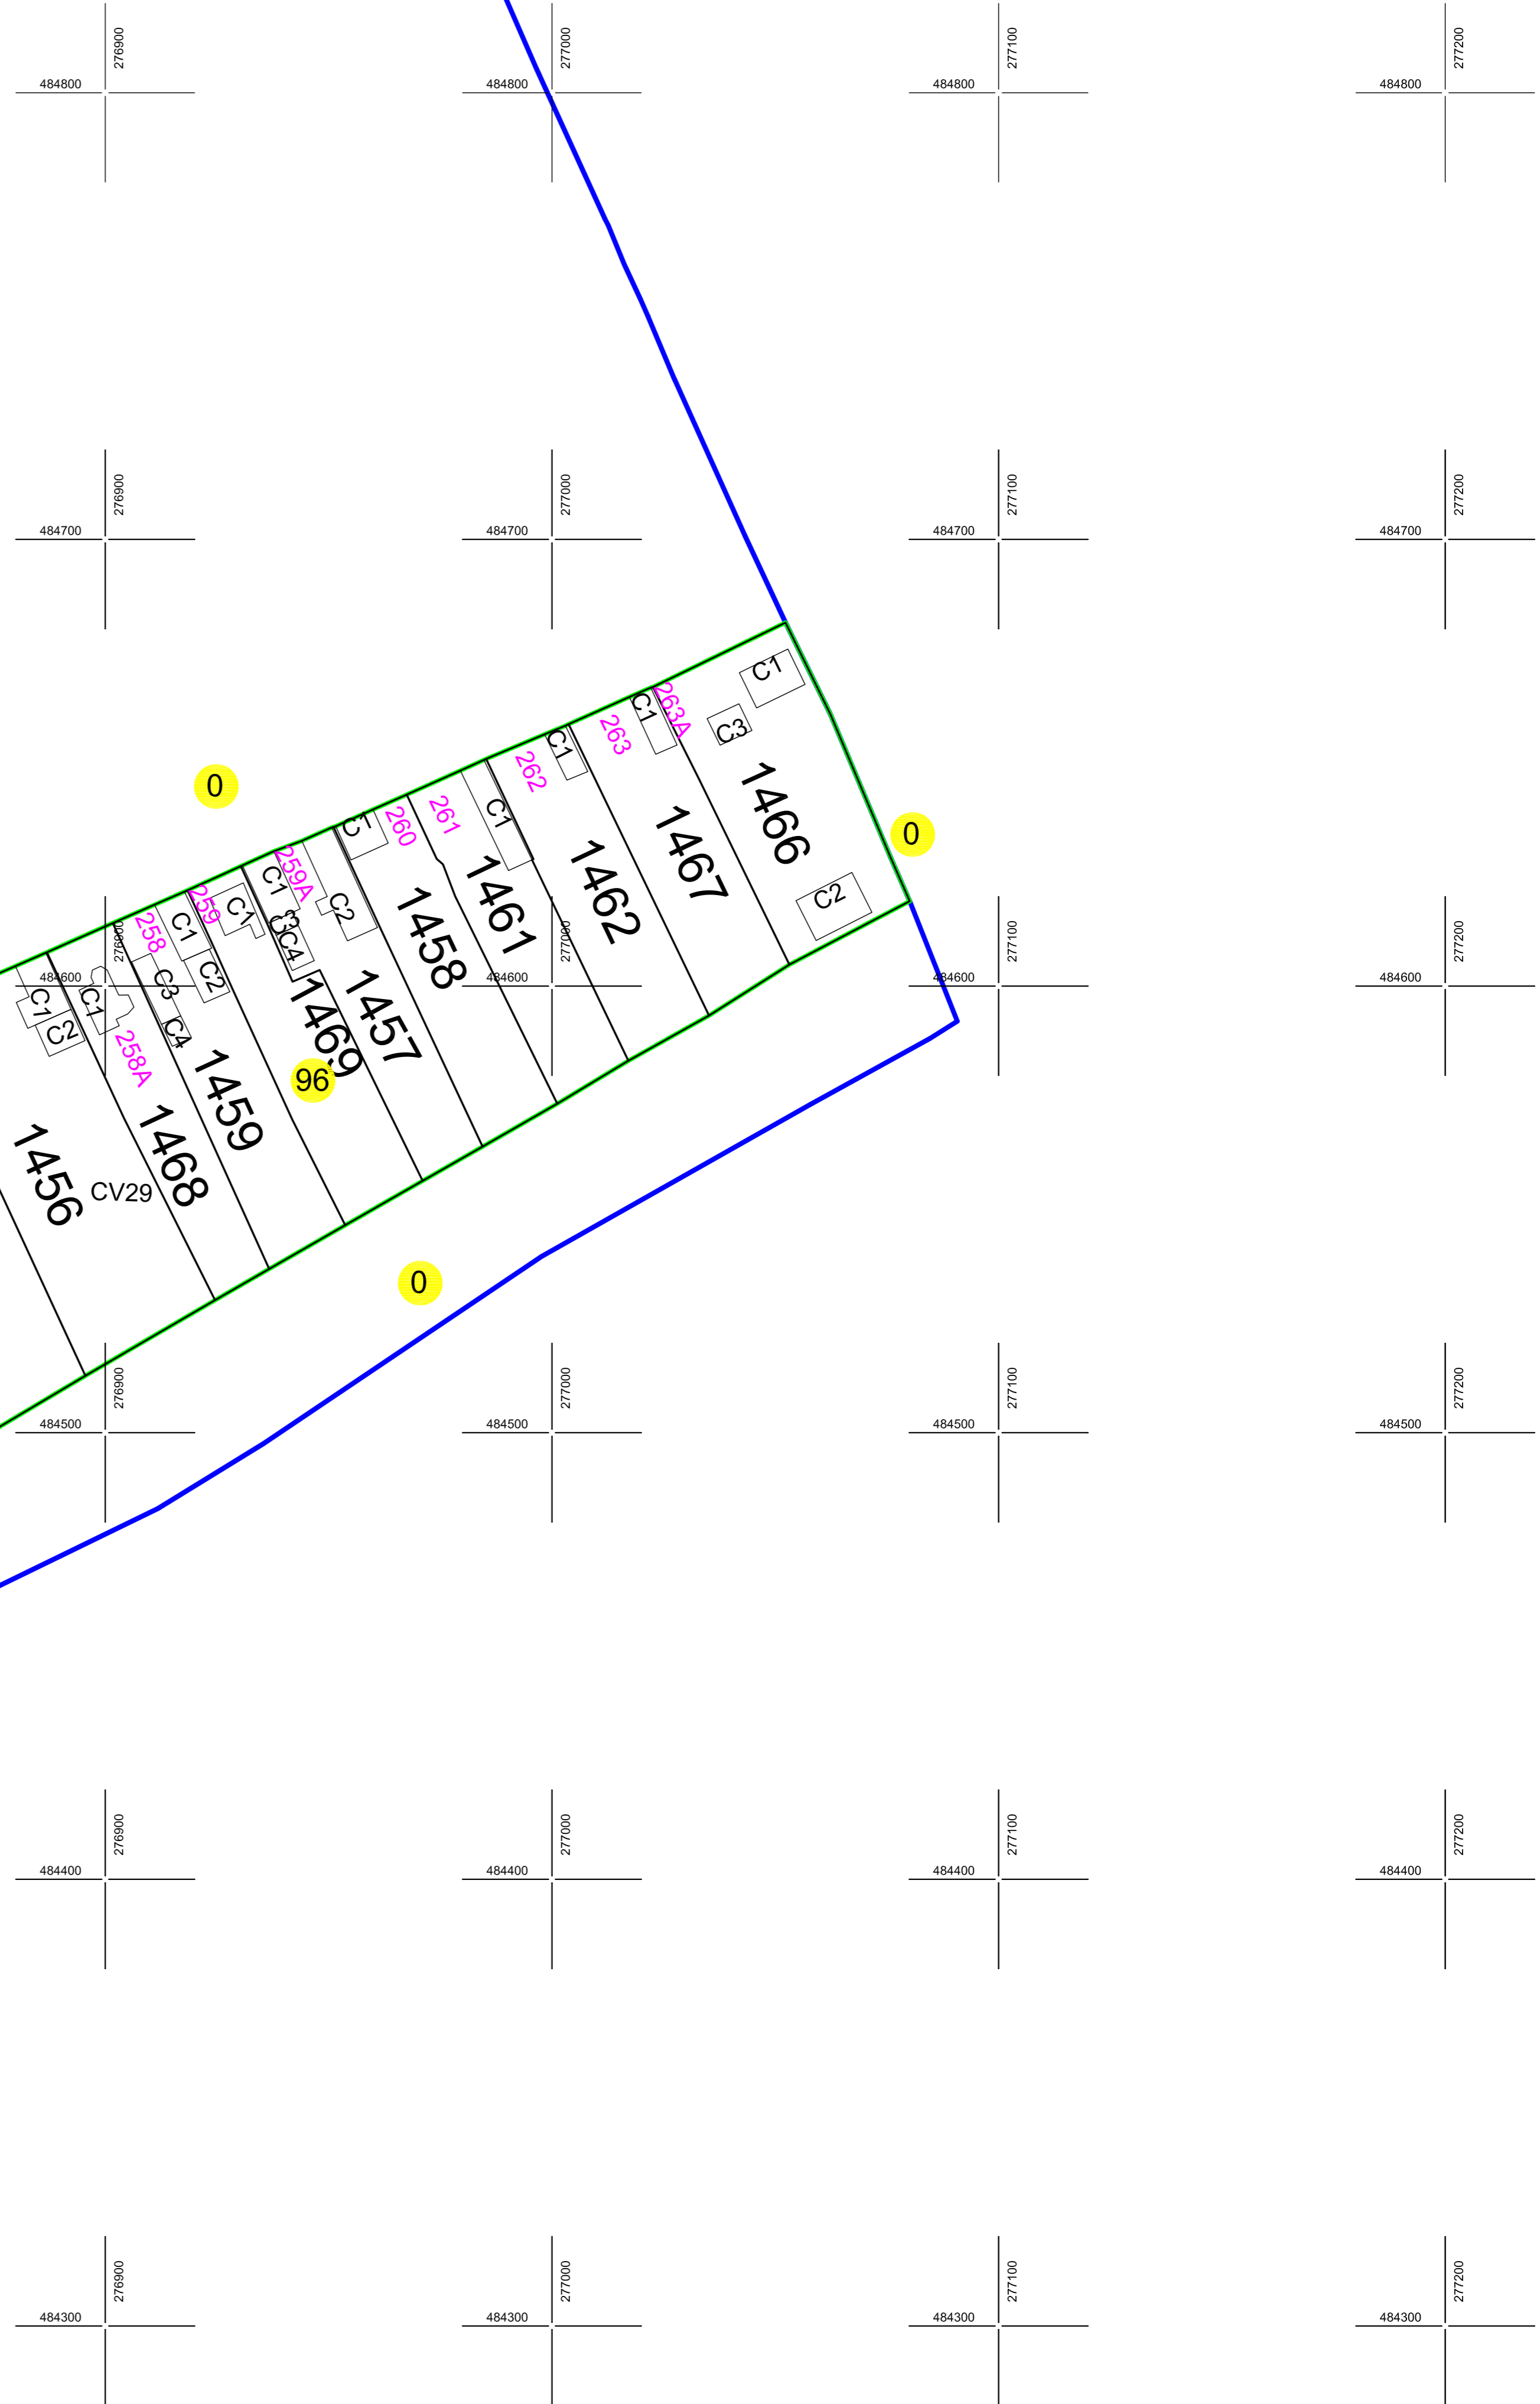

Schita cu disponerea sectoarelor cadastrale

# PLAN CADASTRAL

## U.A.T. DUMBRAVA, JUDETUL TIMIS, Sector 96

Scara 1:1000  
Sistem de proiectie STEREO 70  
SPRE PUBLICARE

=LEGENDA=

- Limita UAT —
- Limita intravilan —
- Limita sector cadastral —
- Numar sector cadastral 96
- Limita imobil
- ID imobil 1465
- Limita constructie
- Limita cvaratal
- Numar cvaratal CV29
- Cod constructie C1
- Numar postal 265