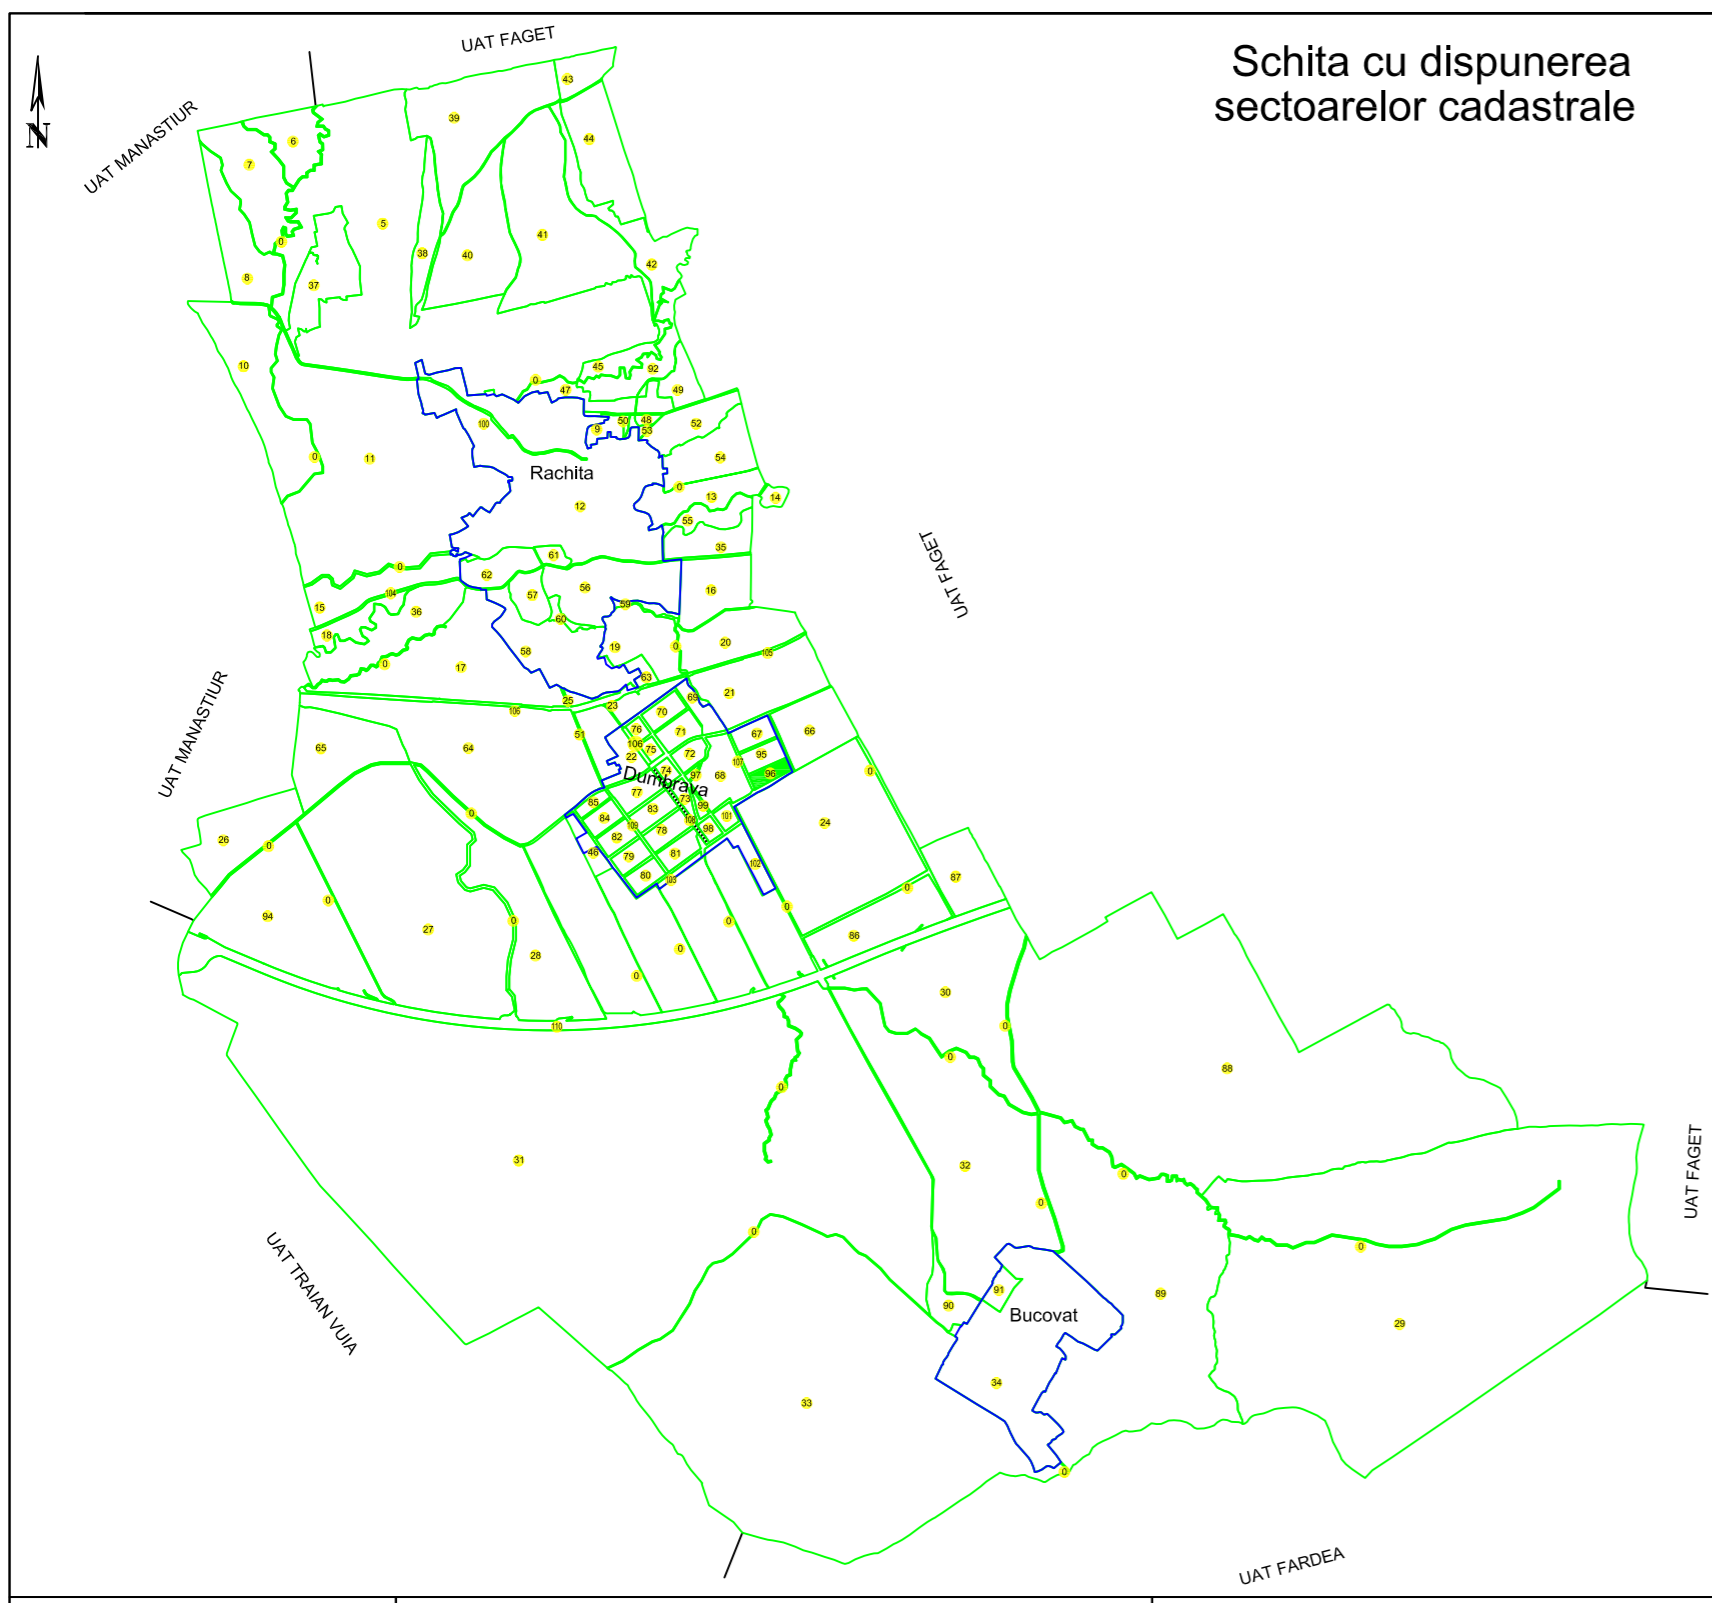

Schita cu disponerea sectoarelor cadastrale

# PLAN CADASTRAL

## U.A.T. DUMBRAVA, JUDETUL TIMIS, Sector 96

Scara 1:1000  
Sistem de proiectie STEREO 70  
SPRE PUBLICARE

=LEGENDA=

- Limita UAT —
- Limita intravilan —
- Limita sector cadastral —
- Numar sector cadastral 96
- Limita imobil
- ID imobil 1465
- Limita constructie
- Limita cvaratal
- Numar cvaratal CV29
- Cod constructie C1
- Numar postal 265