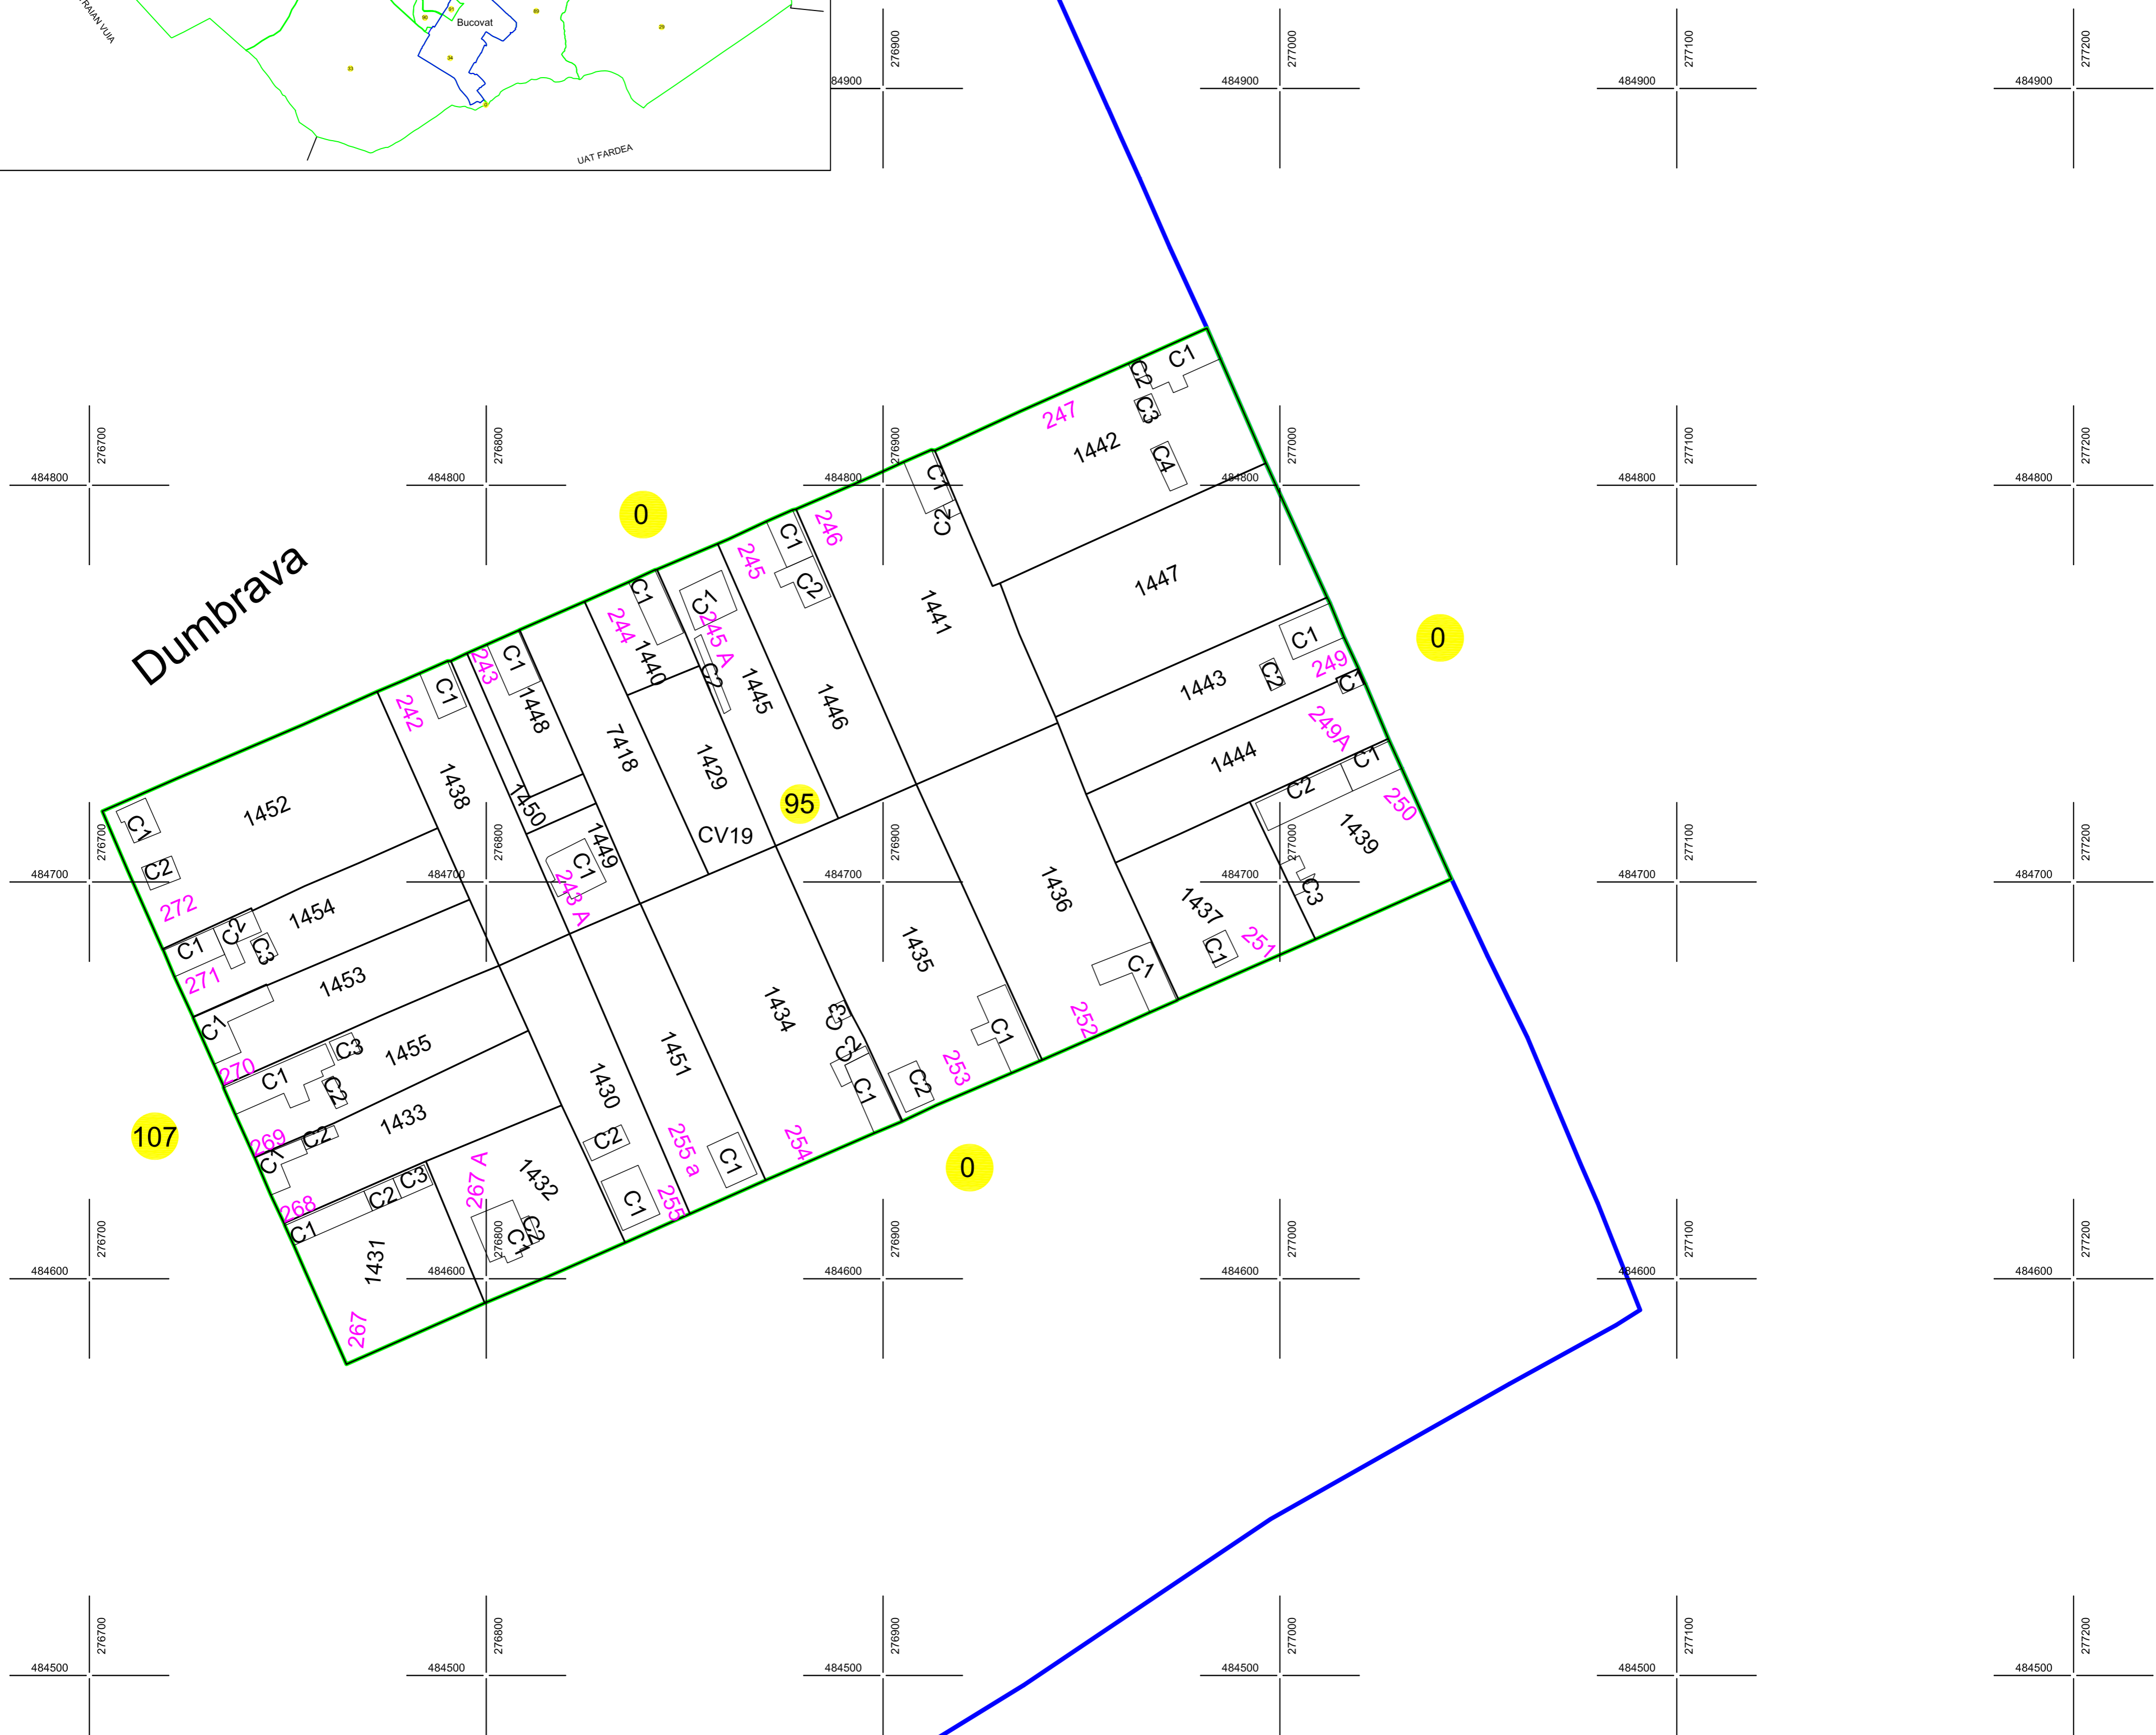

Schita cu dispunerea sectoarelor cadastrale

PLAN CADASTRAL

U.A.T. DUMBRAVA, JUDETUL TIMIS, Sector 95

Scara 1:000
Sistem de proiectie STEREO 70
SPRE PUBLICARE

=LEGENDA=

- Limita UAT —
- Limita intravilan —
- Limita sector cadastral —
- Numar sector cadastral 95
- Limita imobil
- ID imobil 1431
- Limita constructie
- Limita cvartal
- Numar cvartal CV19
- Cod constructie C1
- Numar postal 267

S.C. INTERCAD S.R.L.
Data: 15.07.2022