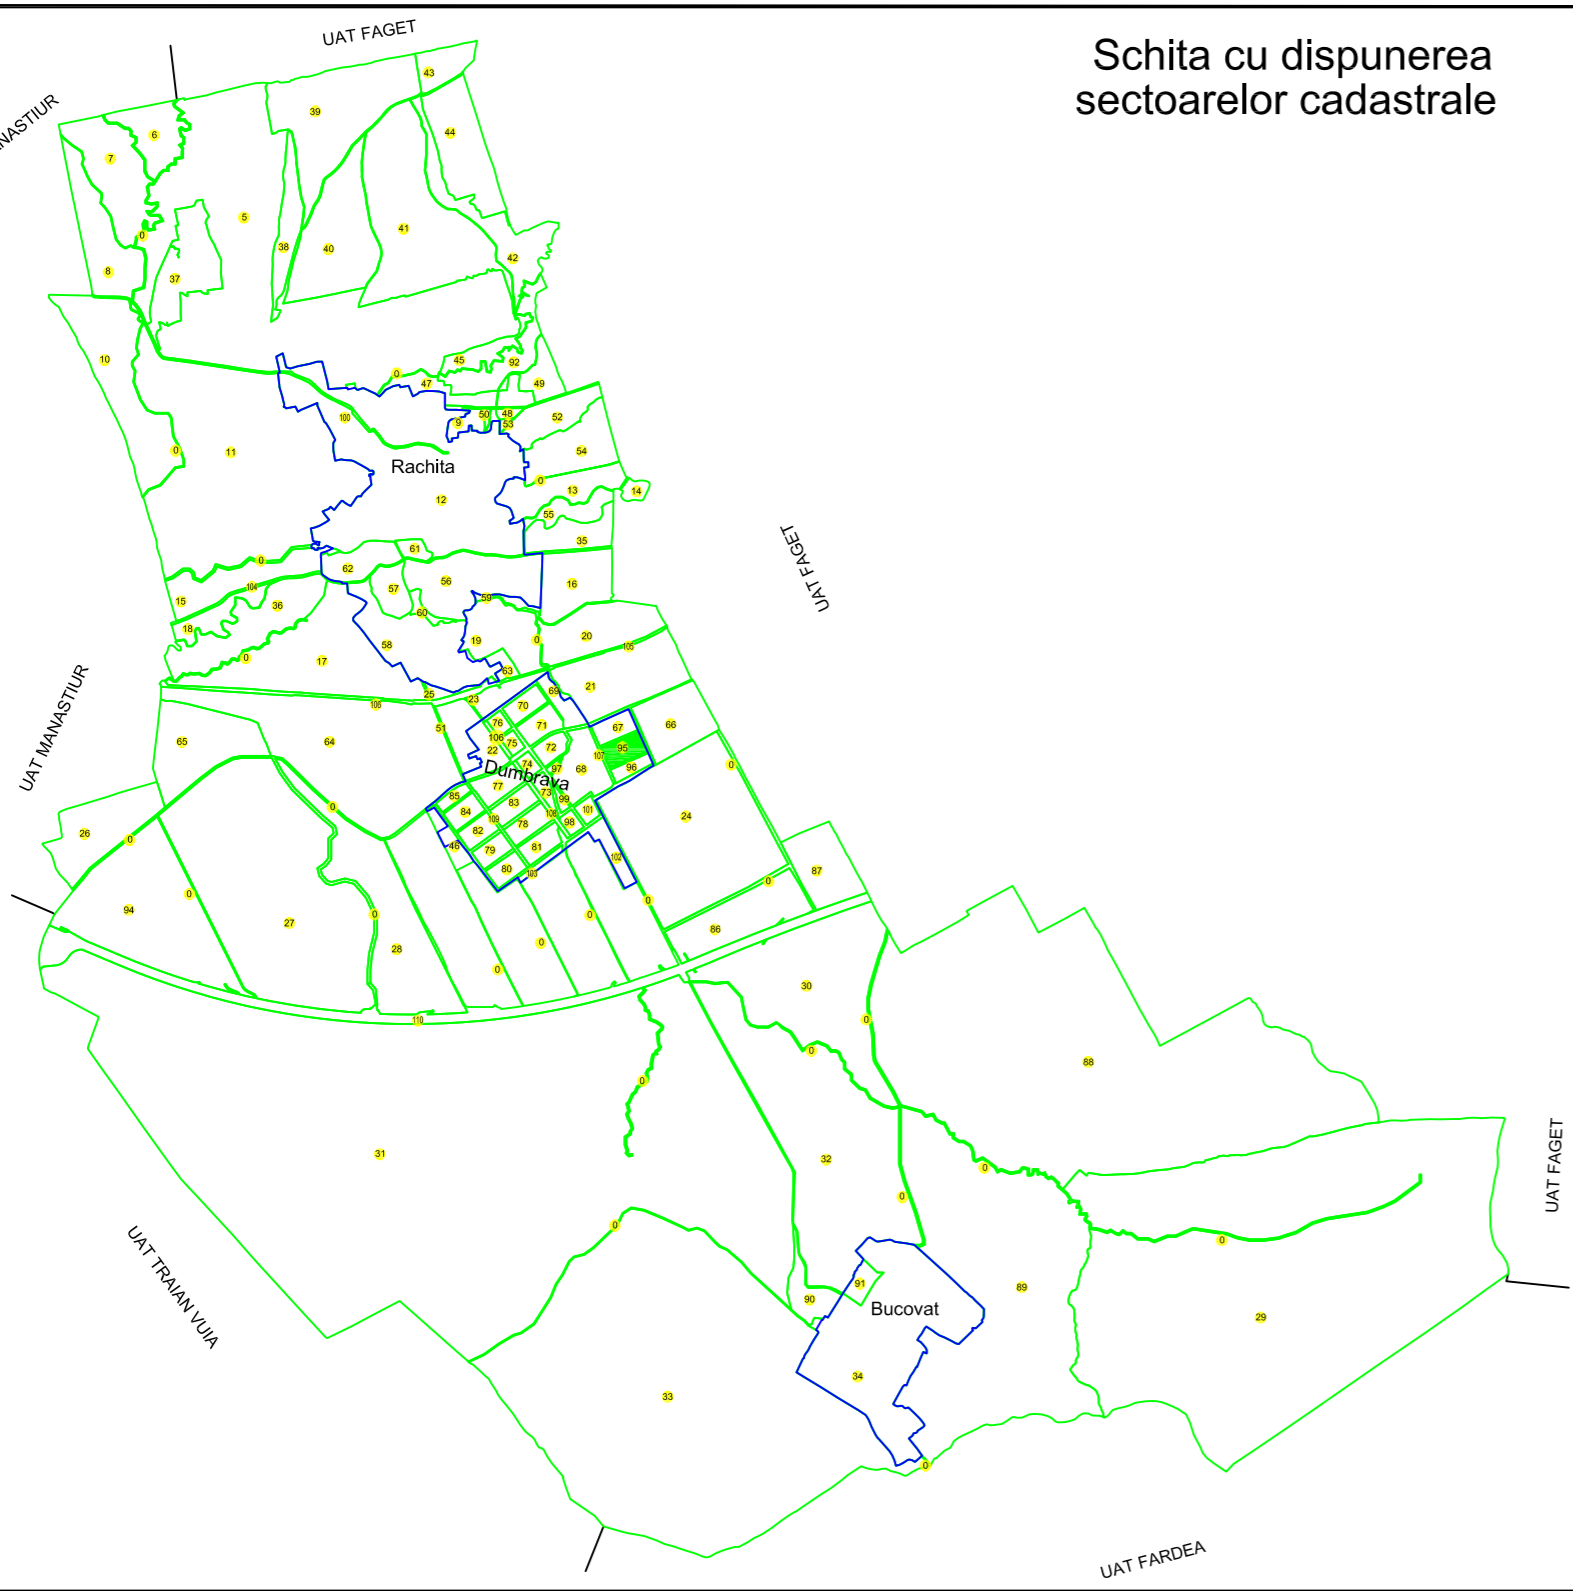

Schita cu dispunerea sectoarelor cadastrale

PLAN CADASTRAL

U.A.T. DUMBRAVA, JUDETUL TIMIS, Sector 95

Scara 1:000
Sistem de proiectie STEREO 70
SPRE PUBLICARE

=LEGENDA=

- Limita UAT —
- Limita intravilan —
- Limita sector cadastral —
- Numar sector cadastral 95
- Limita imobil
- ID imobil 1431
- Limita constructie
- Limita cvartal
- Numar cvartal CV19
- Cod constructie C1
- Numar postal 267

S.C. INTERCAD S.R.L.
Data: 15.07.2022