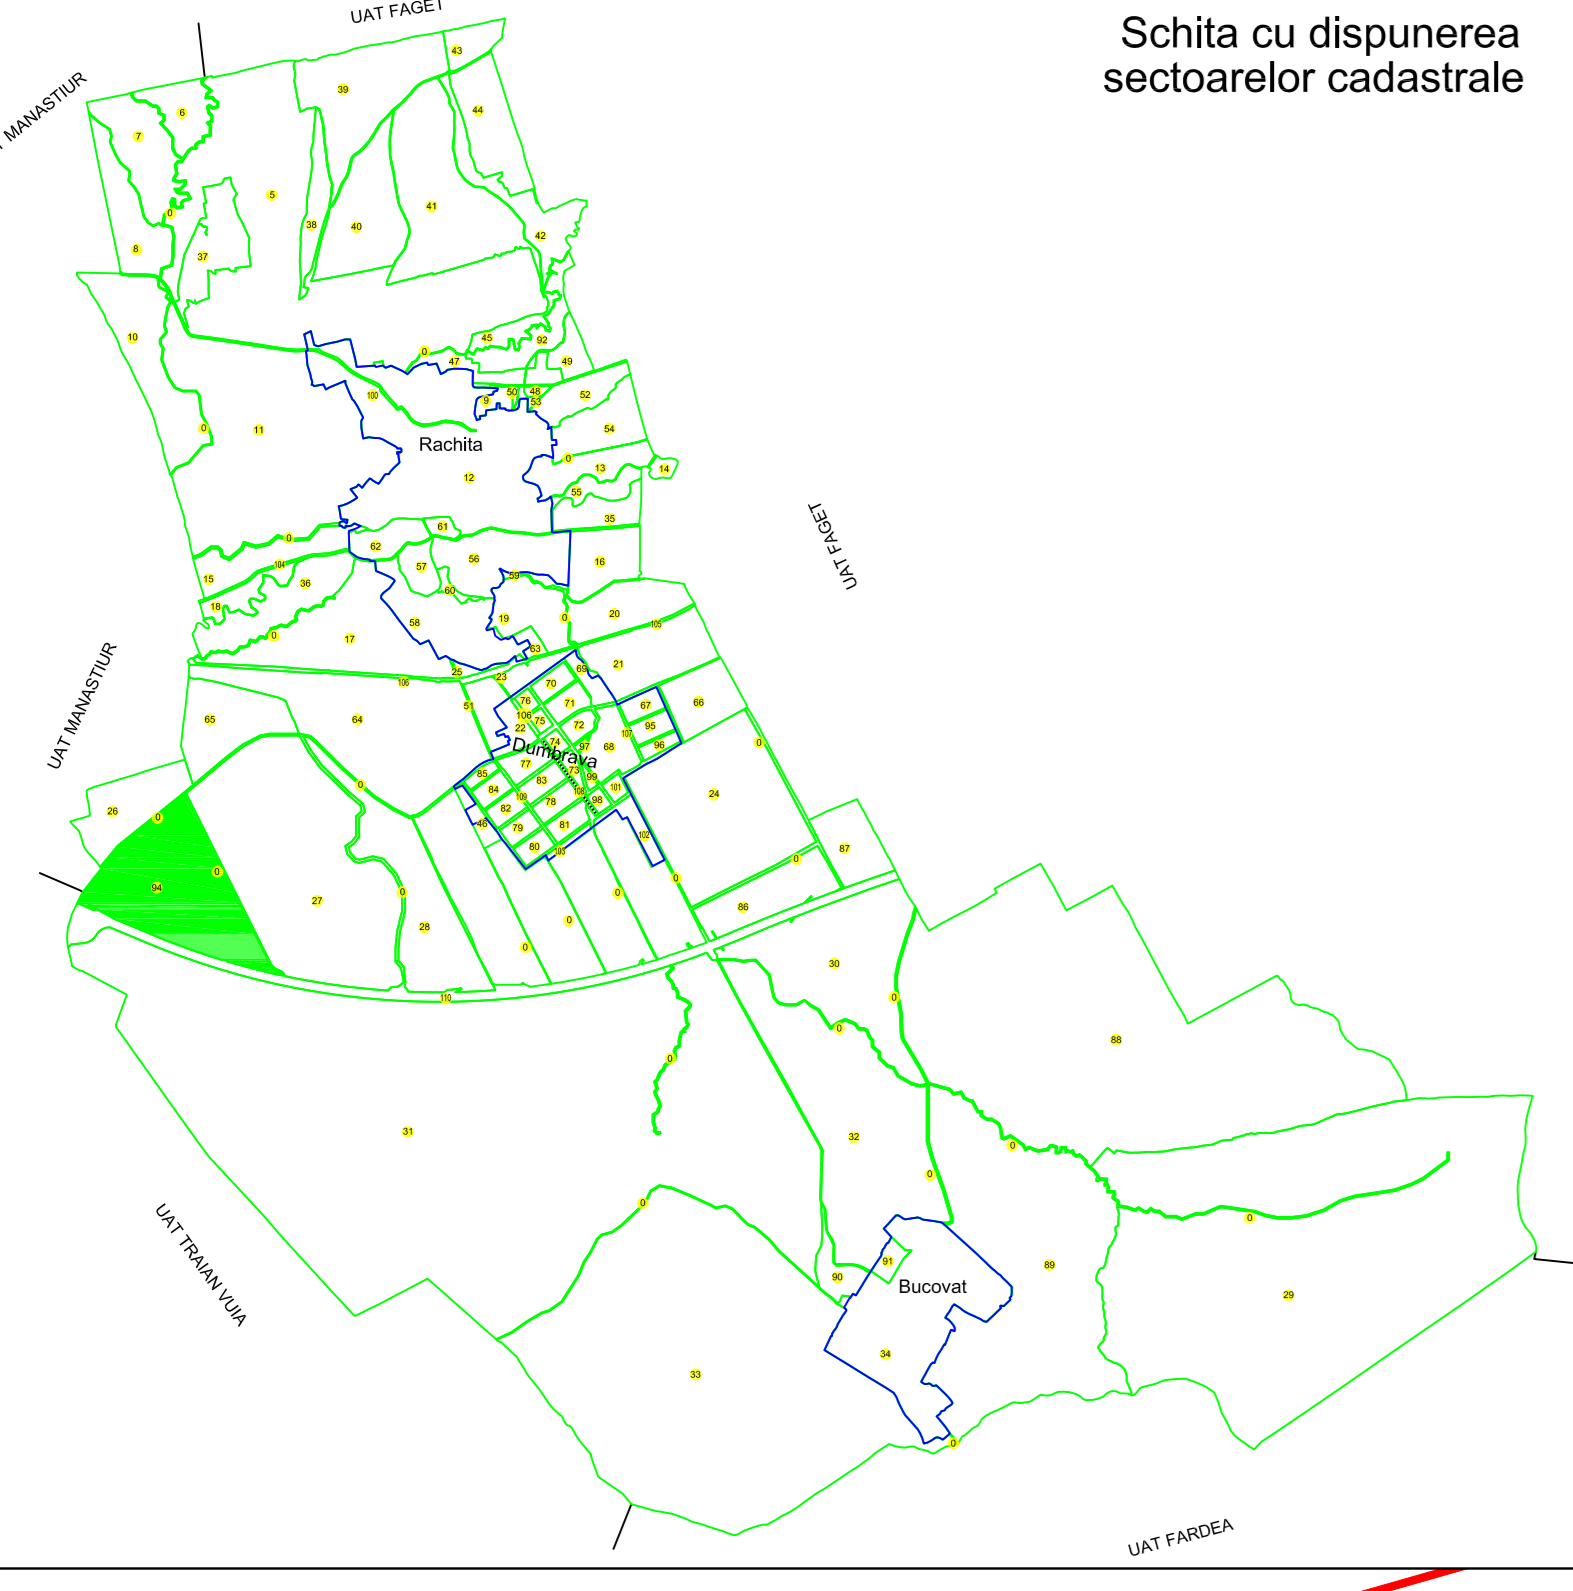

Schita cu dispunerea sectoarelor cadastrale

PLAN CADASTRAL

U.A.T. DUMBRAVA, JUDETUL TIMIS, Sector 94
Scara 1:2000
Sistem de proiectie STEREO 70
SPRE PUBLICARE

=LEGENDA=

Limita UAT	
Limita intravilan	
Limita sector cadastral	
Numar sector cadastral	94
Limita imobil	3803
ID imobil	3803
Limita tarla	T 415/5