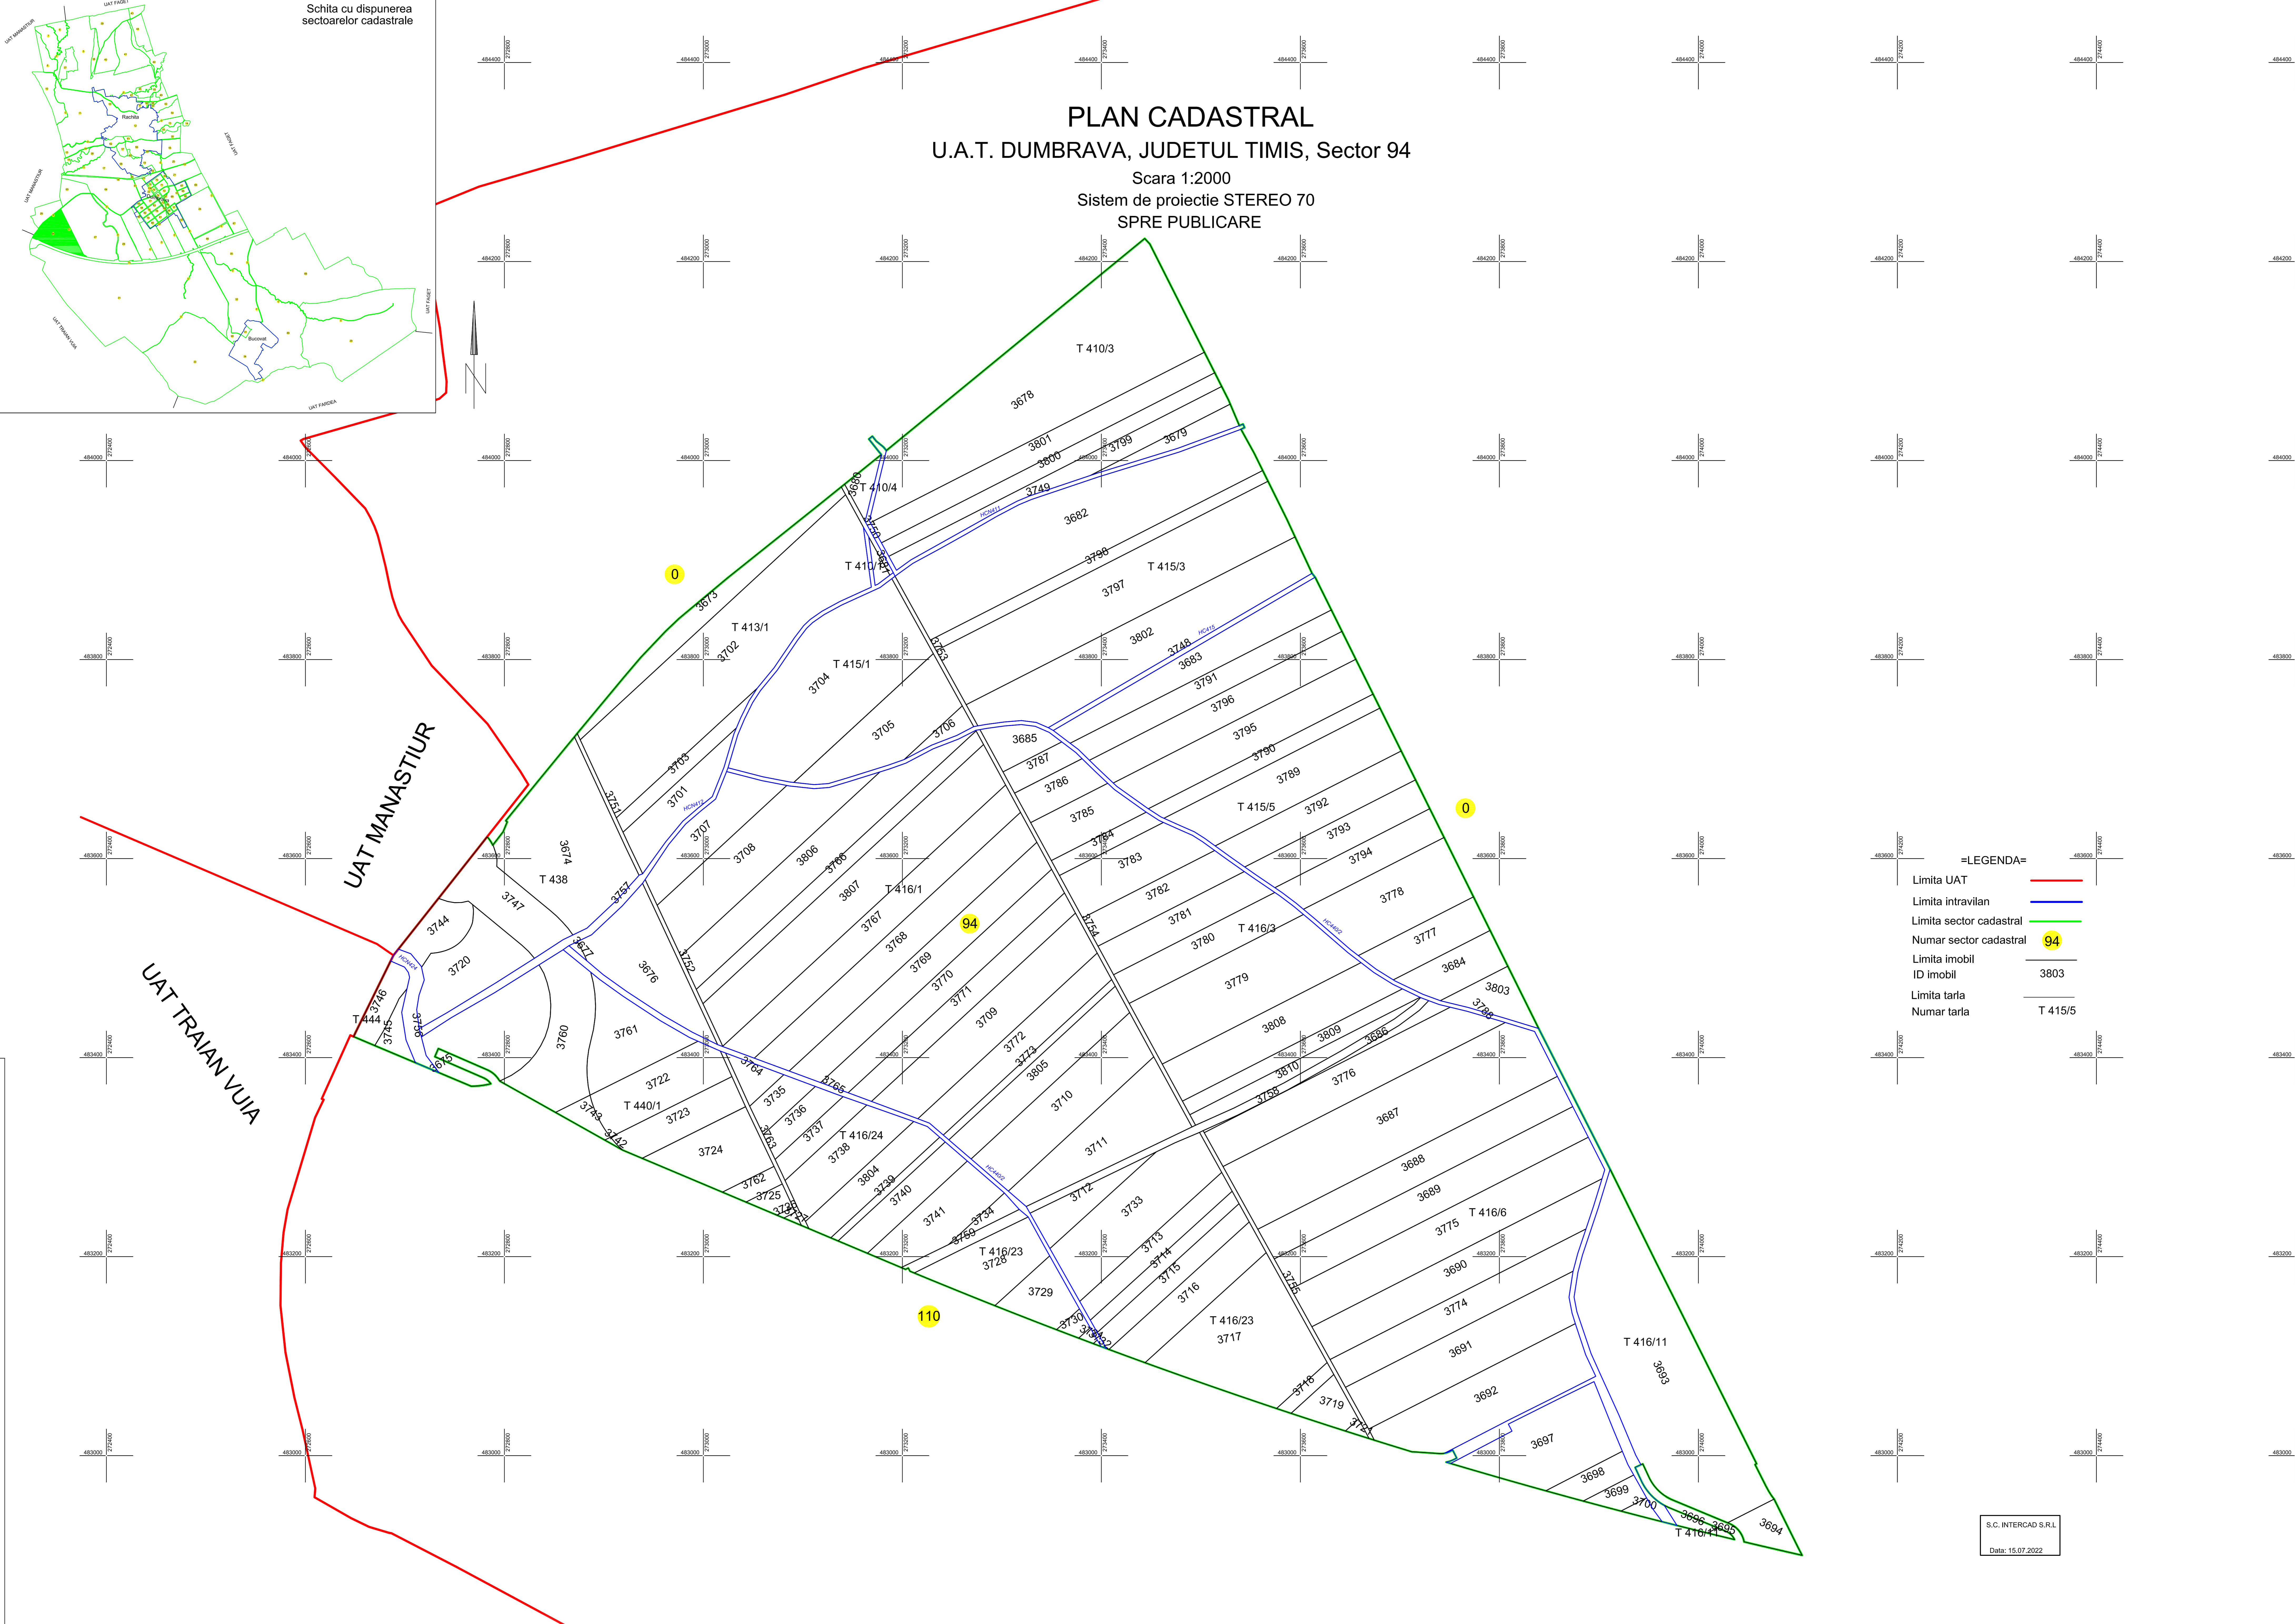

Schita cu dispunerea sectoarelor cadastrale

PLAN CADASTRAL

U.A.T. DUMBRAVA, JUDETUL TIMIS, Sector 94
Scara 1:2000
Sistem de proiectie STEREO 70
SPRE PUBLICARE

=LEGENDA=

Limita UAT	
Limita intravilan	
Limita sector cadastral	
Numar sector cadastral	94
Limita imobil	3803
ID imobil	3803
Limita tarla	T 415/5