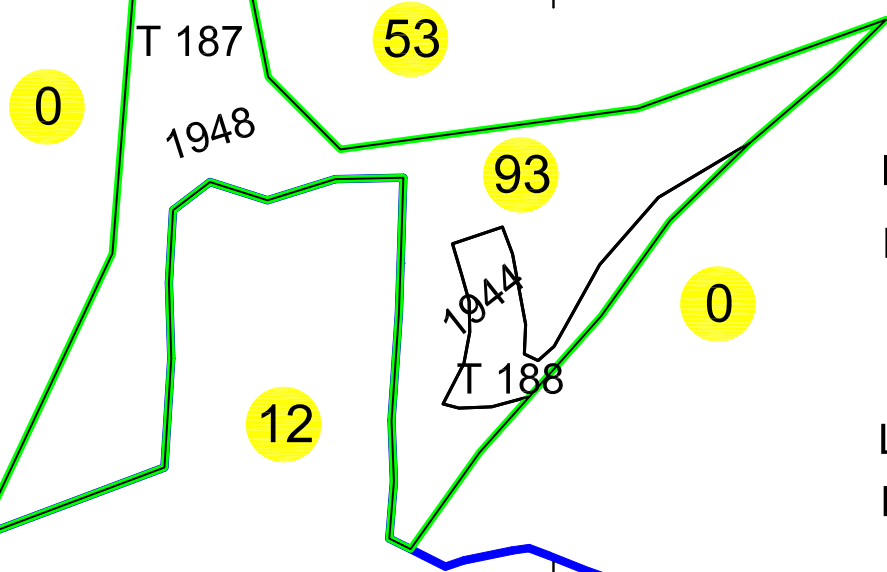

=LEGENDA=

- Limita UAT —
- Limita intravilan —
- Limita sector cadastral —
- Numar sector cadastral **93**
- Limita imobil
- ID imobil 1944
- Limita tarla
- Numar tarla T 188

Rachita