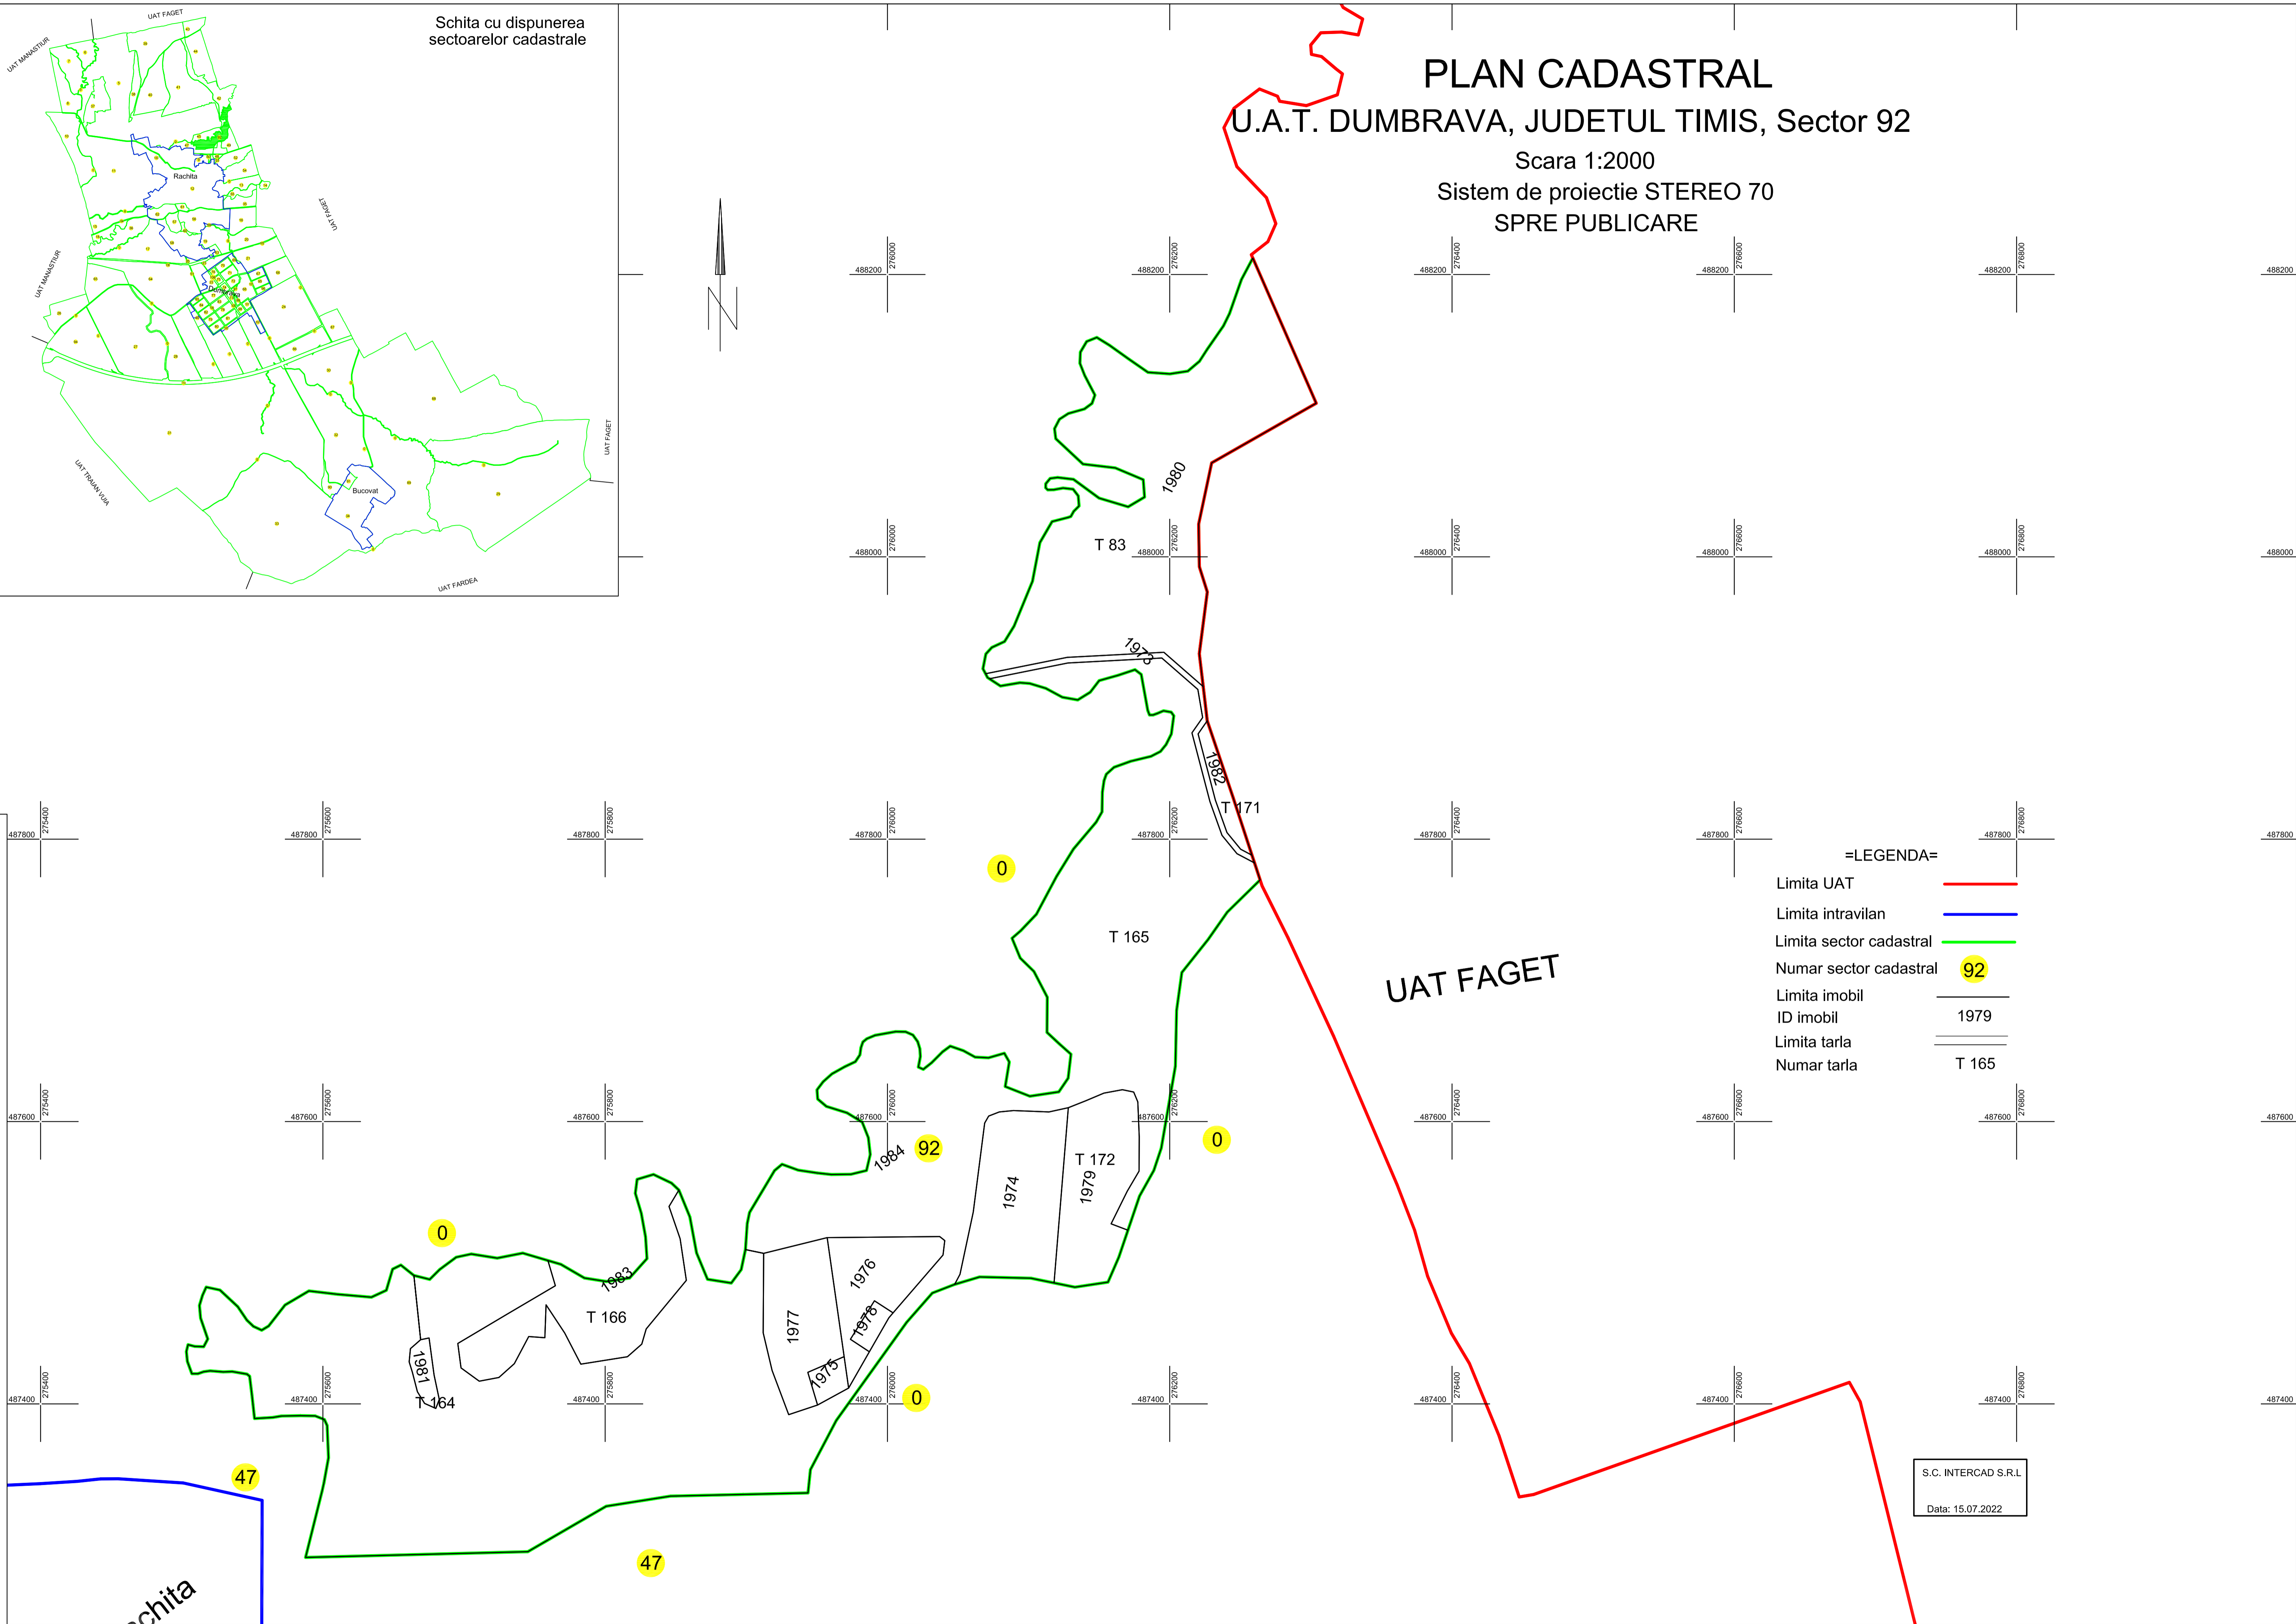

Schita cu dispunerea sectoarelor cadastrale

PLAN CADASTRAL

U.A.T. DUMBRAVA, JUDETUL TIMIS, Sector 92

Scara 1:2000
Sistem de proiectie STEREO 70
SPRE PUBLICARE

=LEGENDA=

- Limita UAT —
- Limita intravilan —
- Limita sector cadastral —
- Numar sector cadastral **92**
- Limita imobil
- ID imobil 1979
- Limita tarla
- Numar tarla T 165