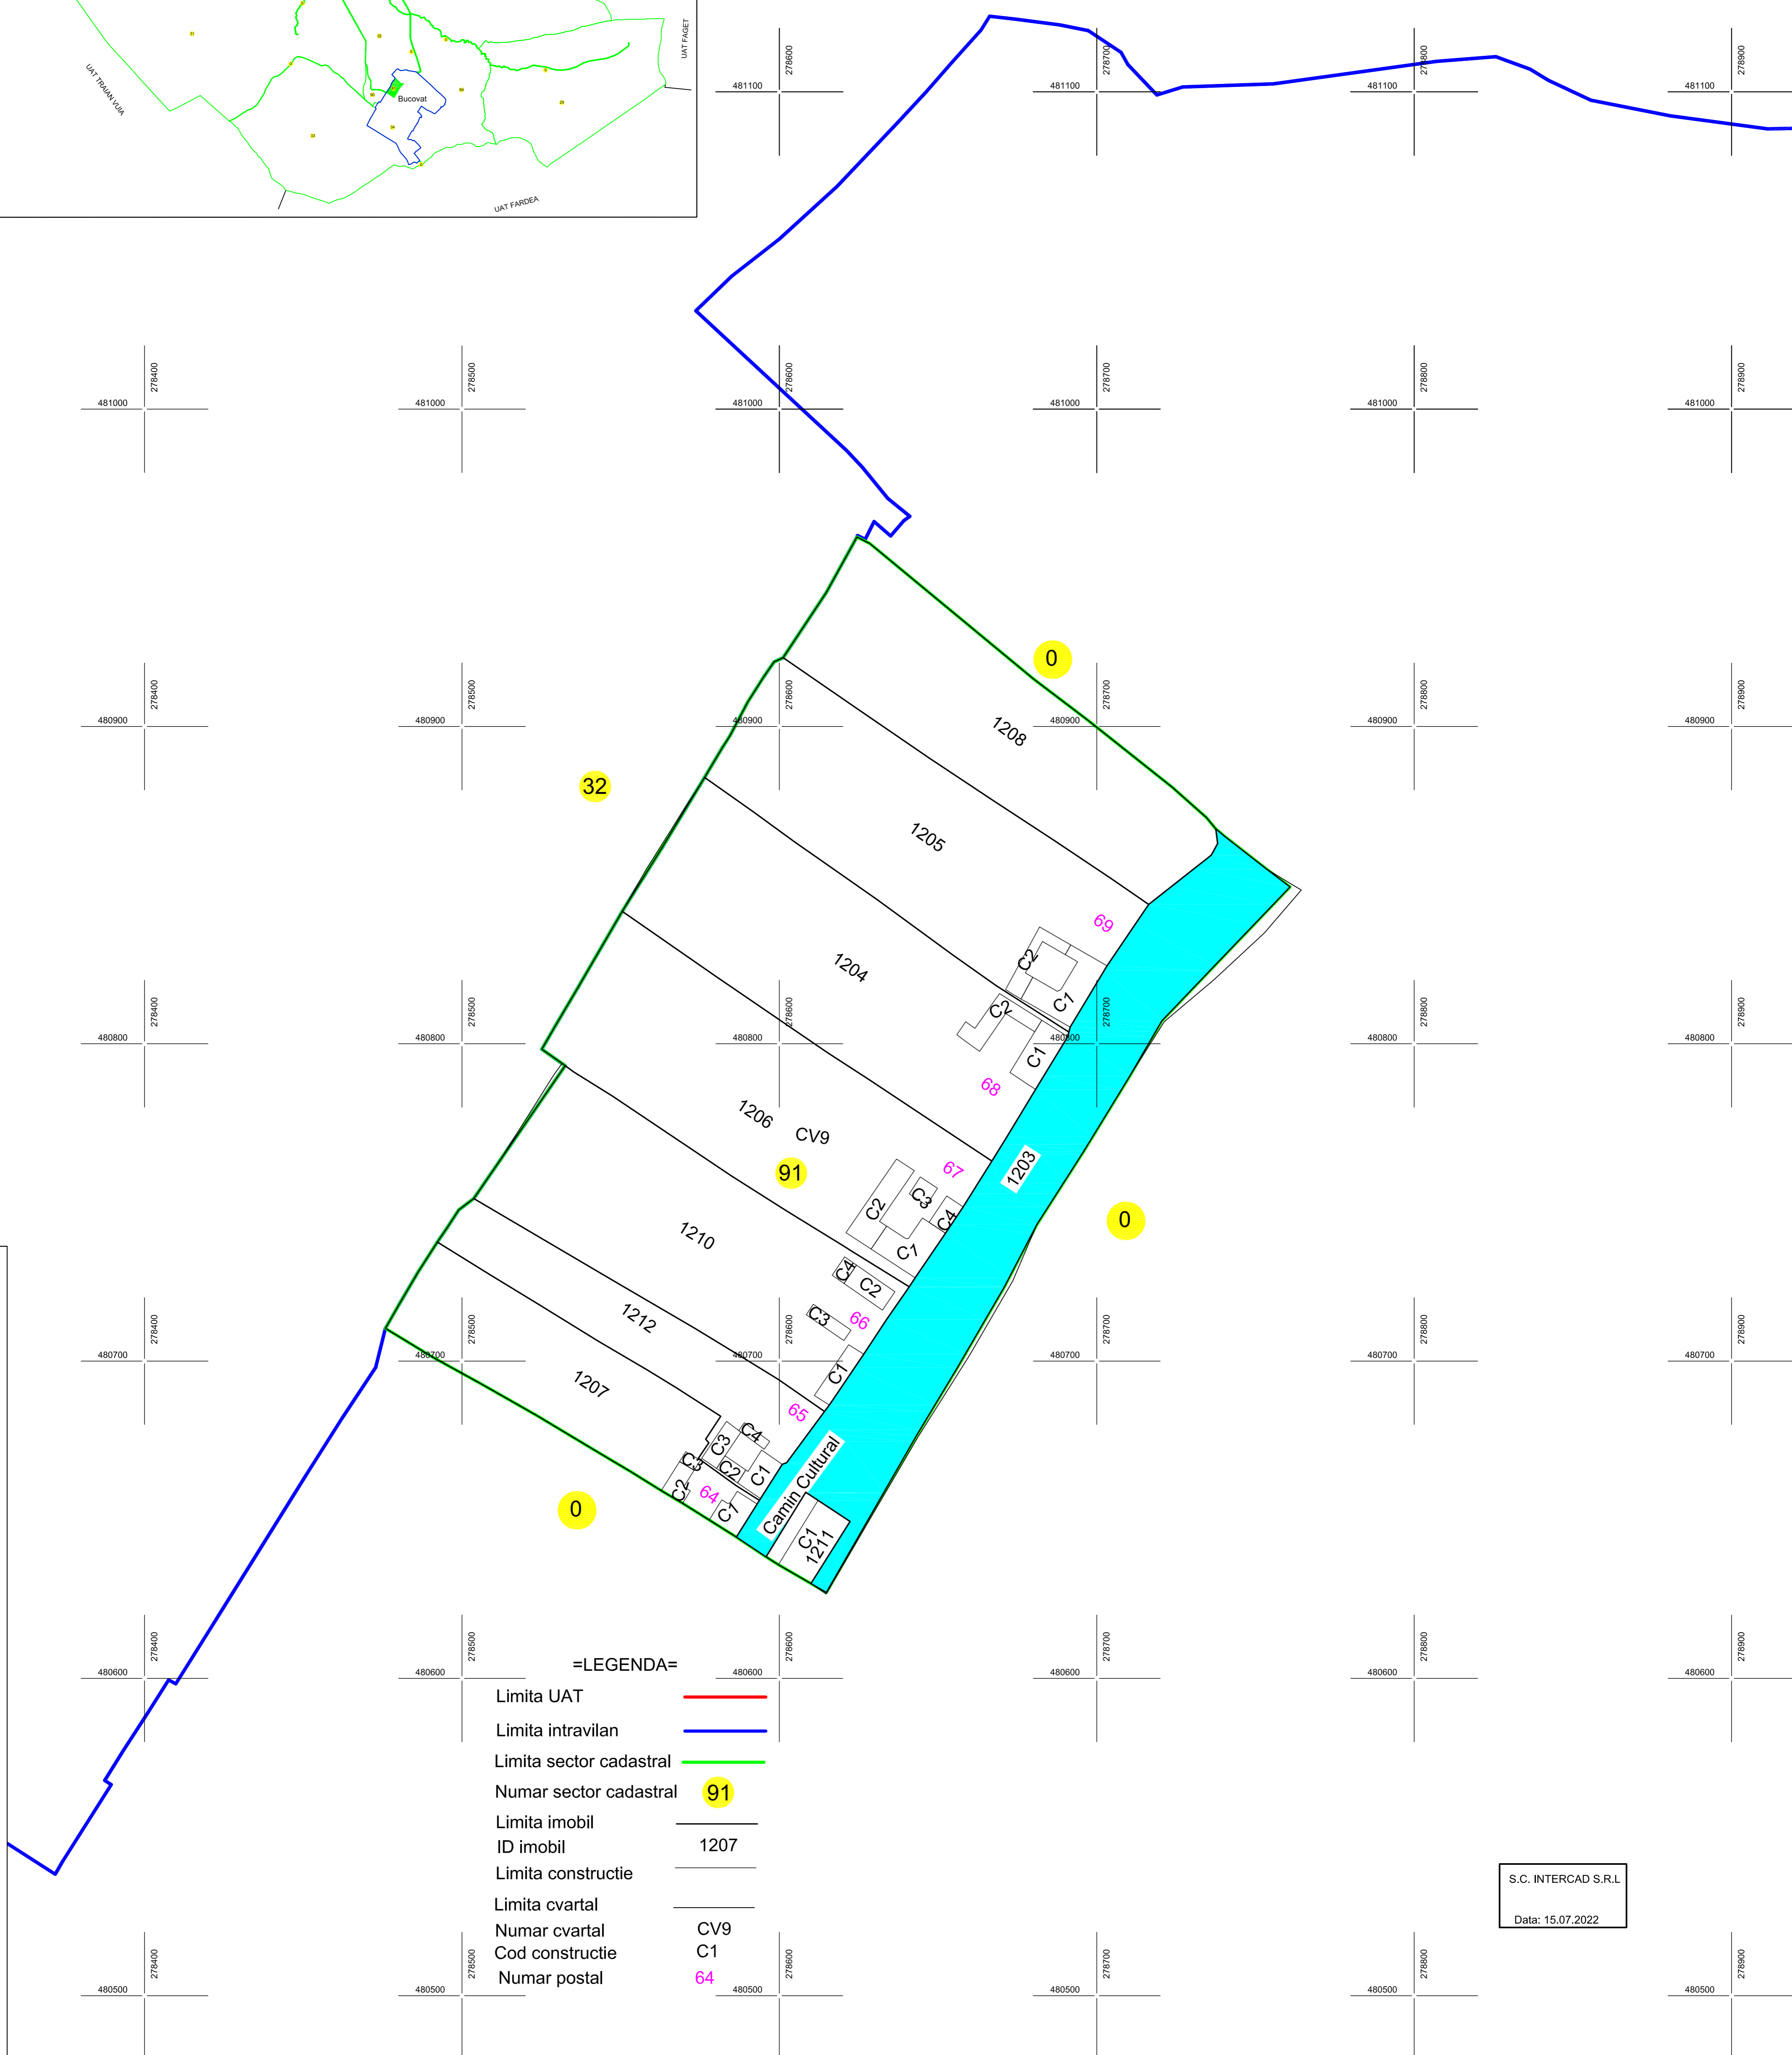

Schita cu dispunerea sectoarelor cadastrale

# PLAN CADASTRAL

## U.A.T. DUMBRAVA, JUDETUL TIMIS, Sector 91

Scara 1:1000  
Sistem de proiectie STEREO 70  
SPRE PUBLICARE

=LEGENDA=

- Limita UAT —
- Limita intravilan —
- Limita sector cadastral —
- Numar sector cadastral 91
- Limita imobil
- ID imobil 1207
- Limita constructie
- Limita cvartal
- Numar cvartal CV9
- Cod constructie C1
- Numar postal 64