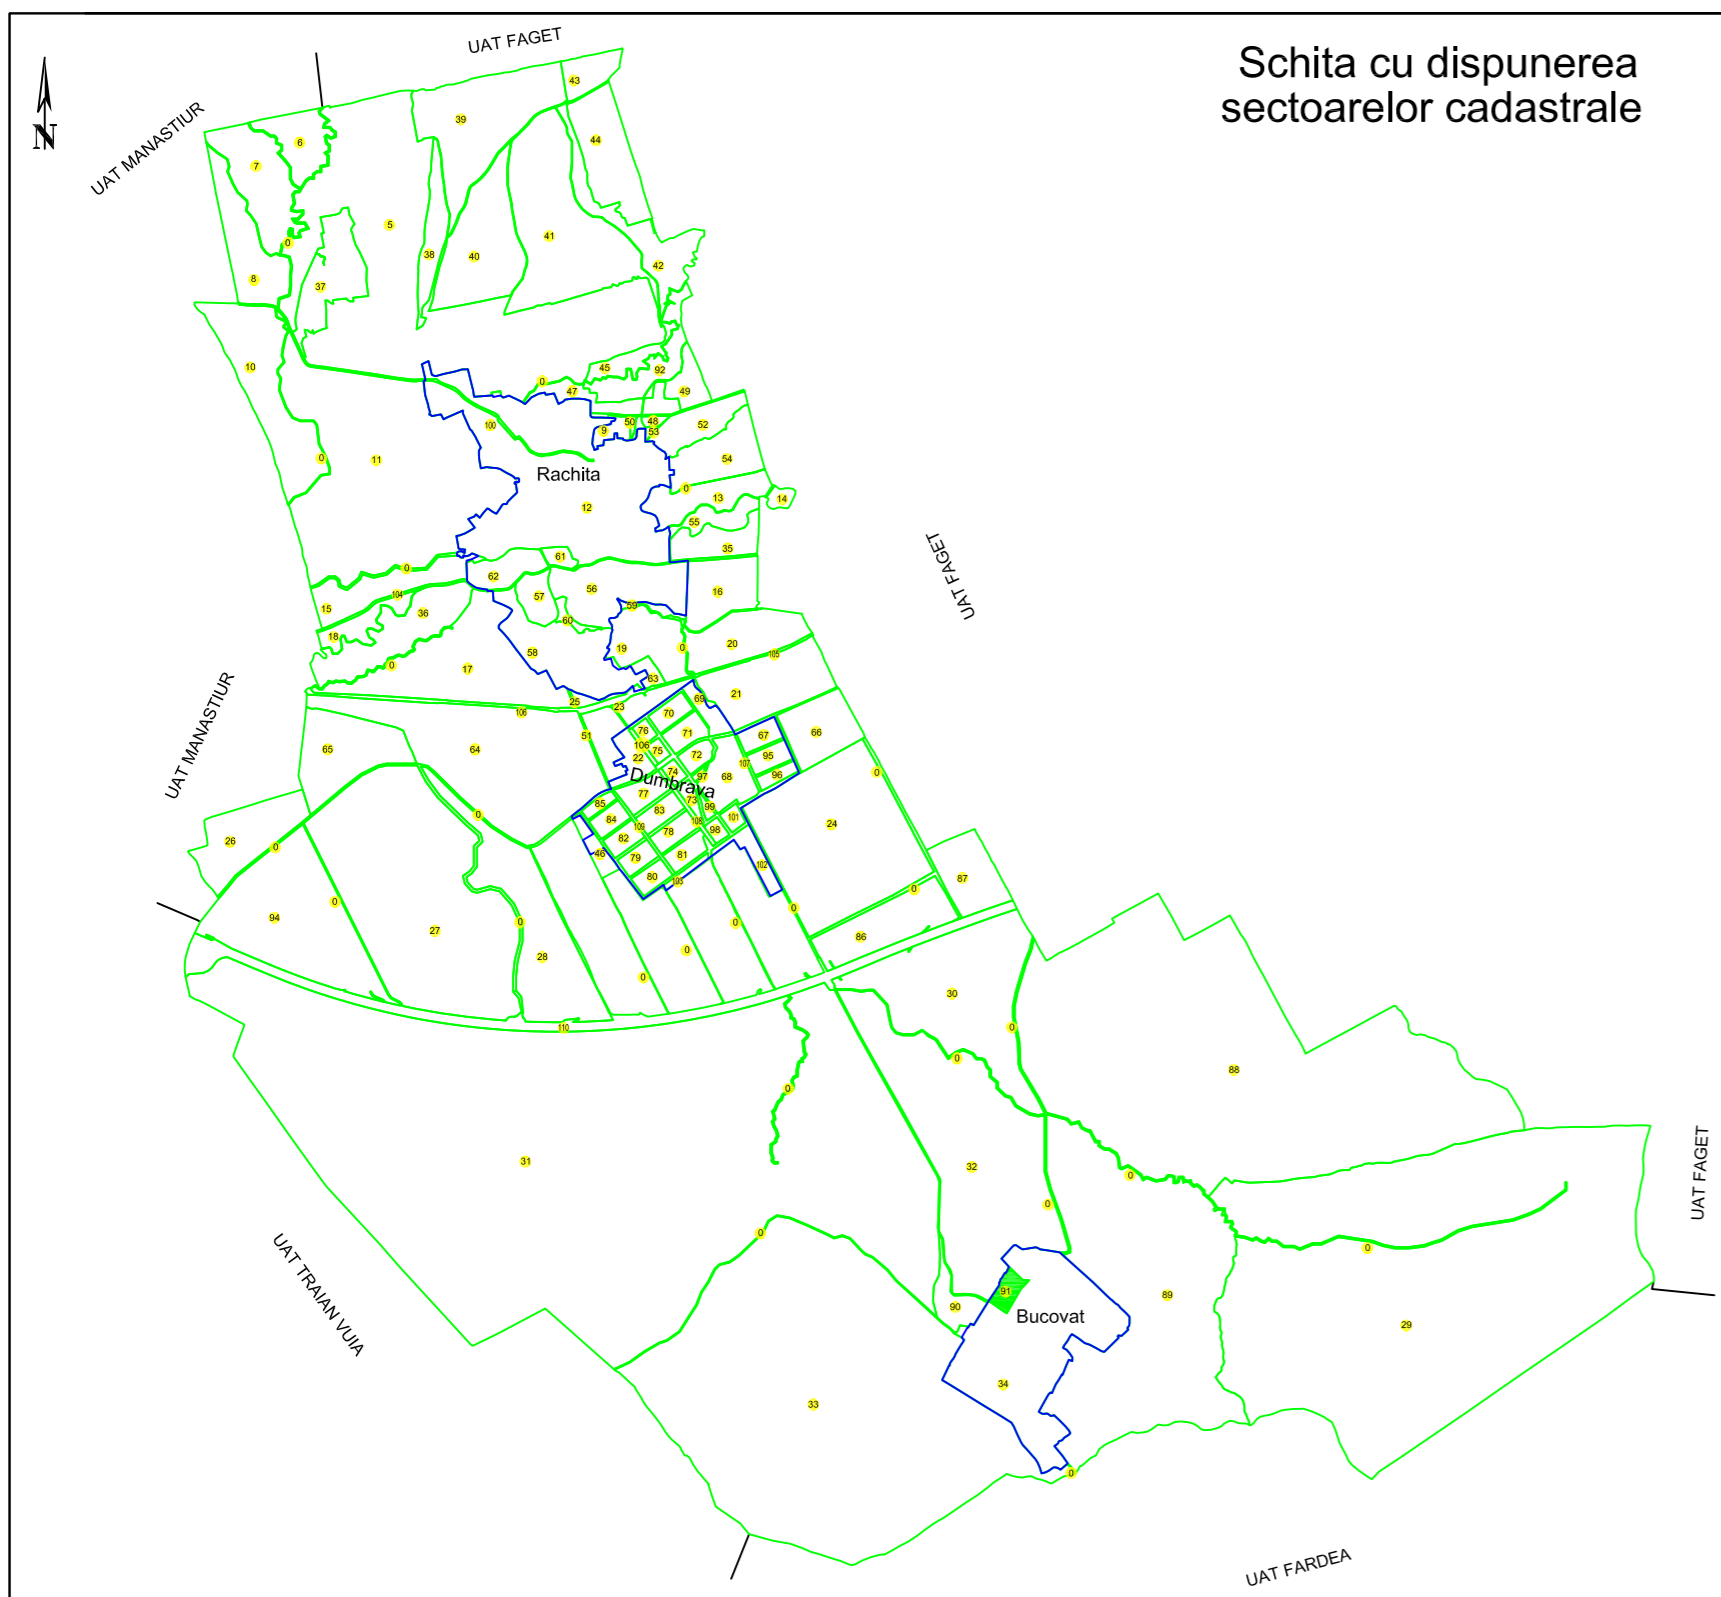

Schita cu dispunerea sectoarelor cadastrale

# PLAN CADASTRAL

## U.A.T. DUMBRAVA, JUDETUL TIMIS, Sector 91

Scara 1:1000  
Sistem de proiectie STEREO 70  
SPRE PUBLICARE

=LEGENDA=

- Limita UAT —
- Limita intravilan —
- Limita sector cadastral —
- Numar sector cadastral 91
- Limita imobil
- ID imobil 1207
- Limita constructie
- Limita cvartal
- Numar cvartal CV9
- Cod constructie C1
- Numar postal 64