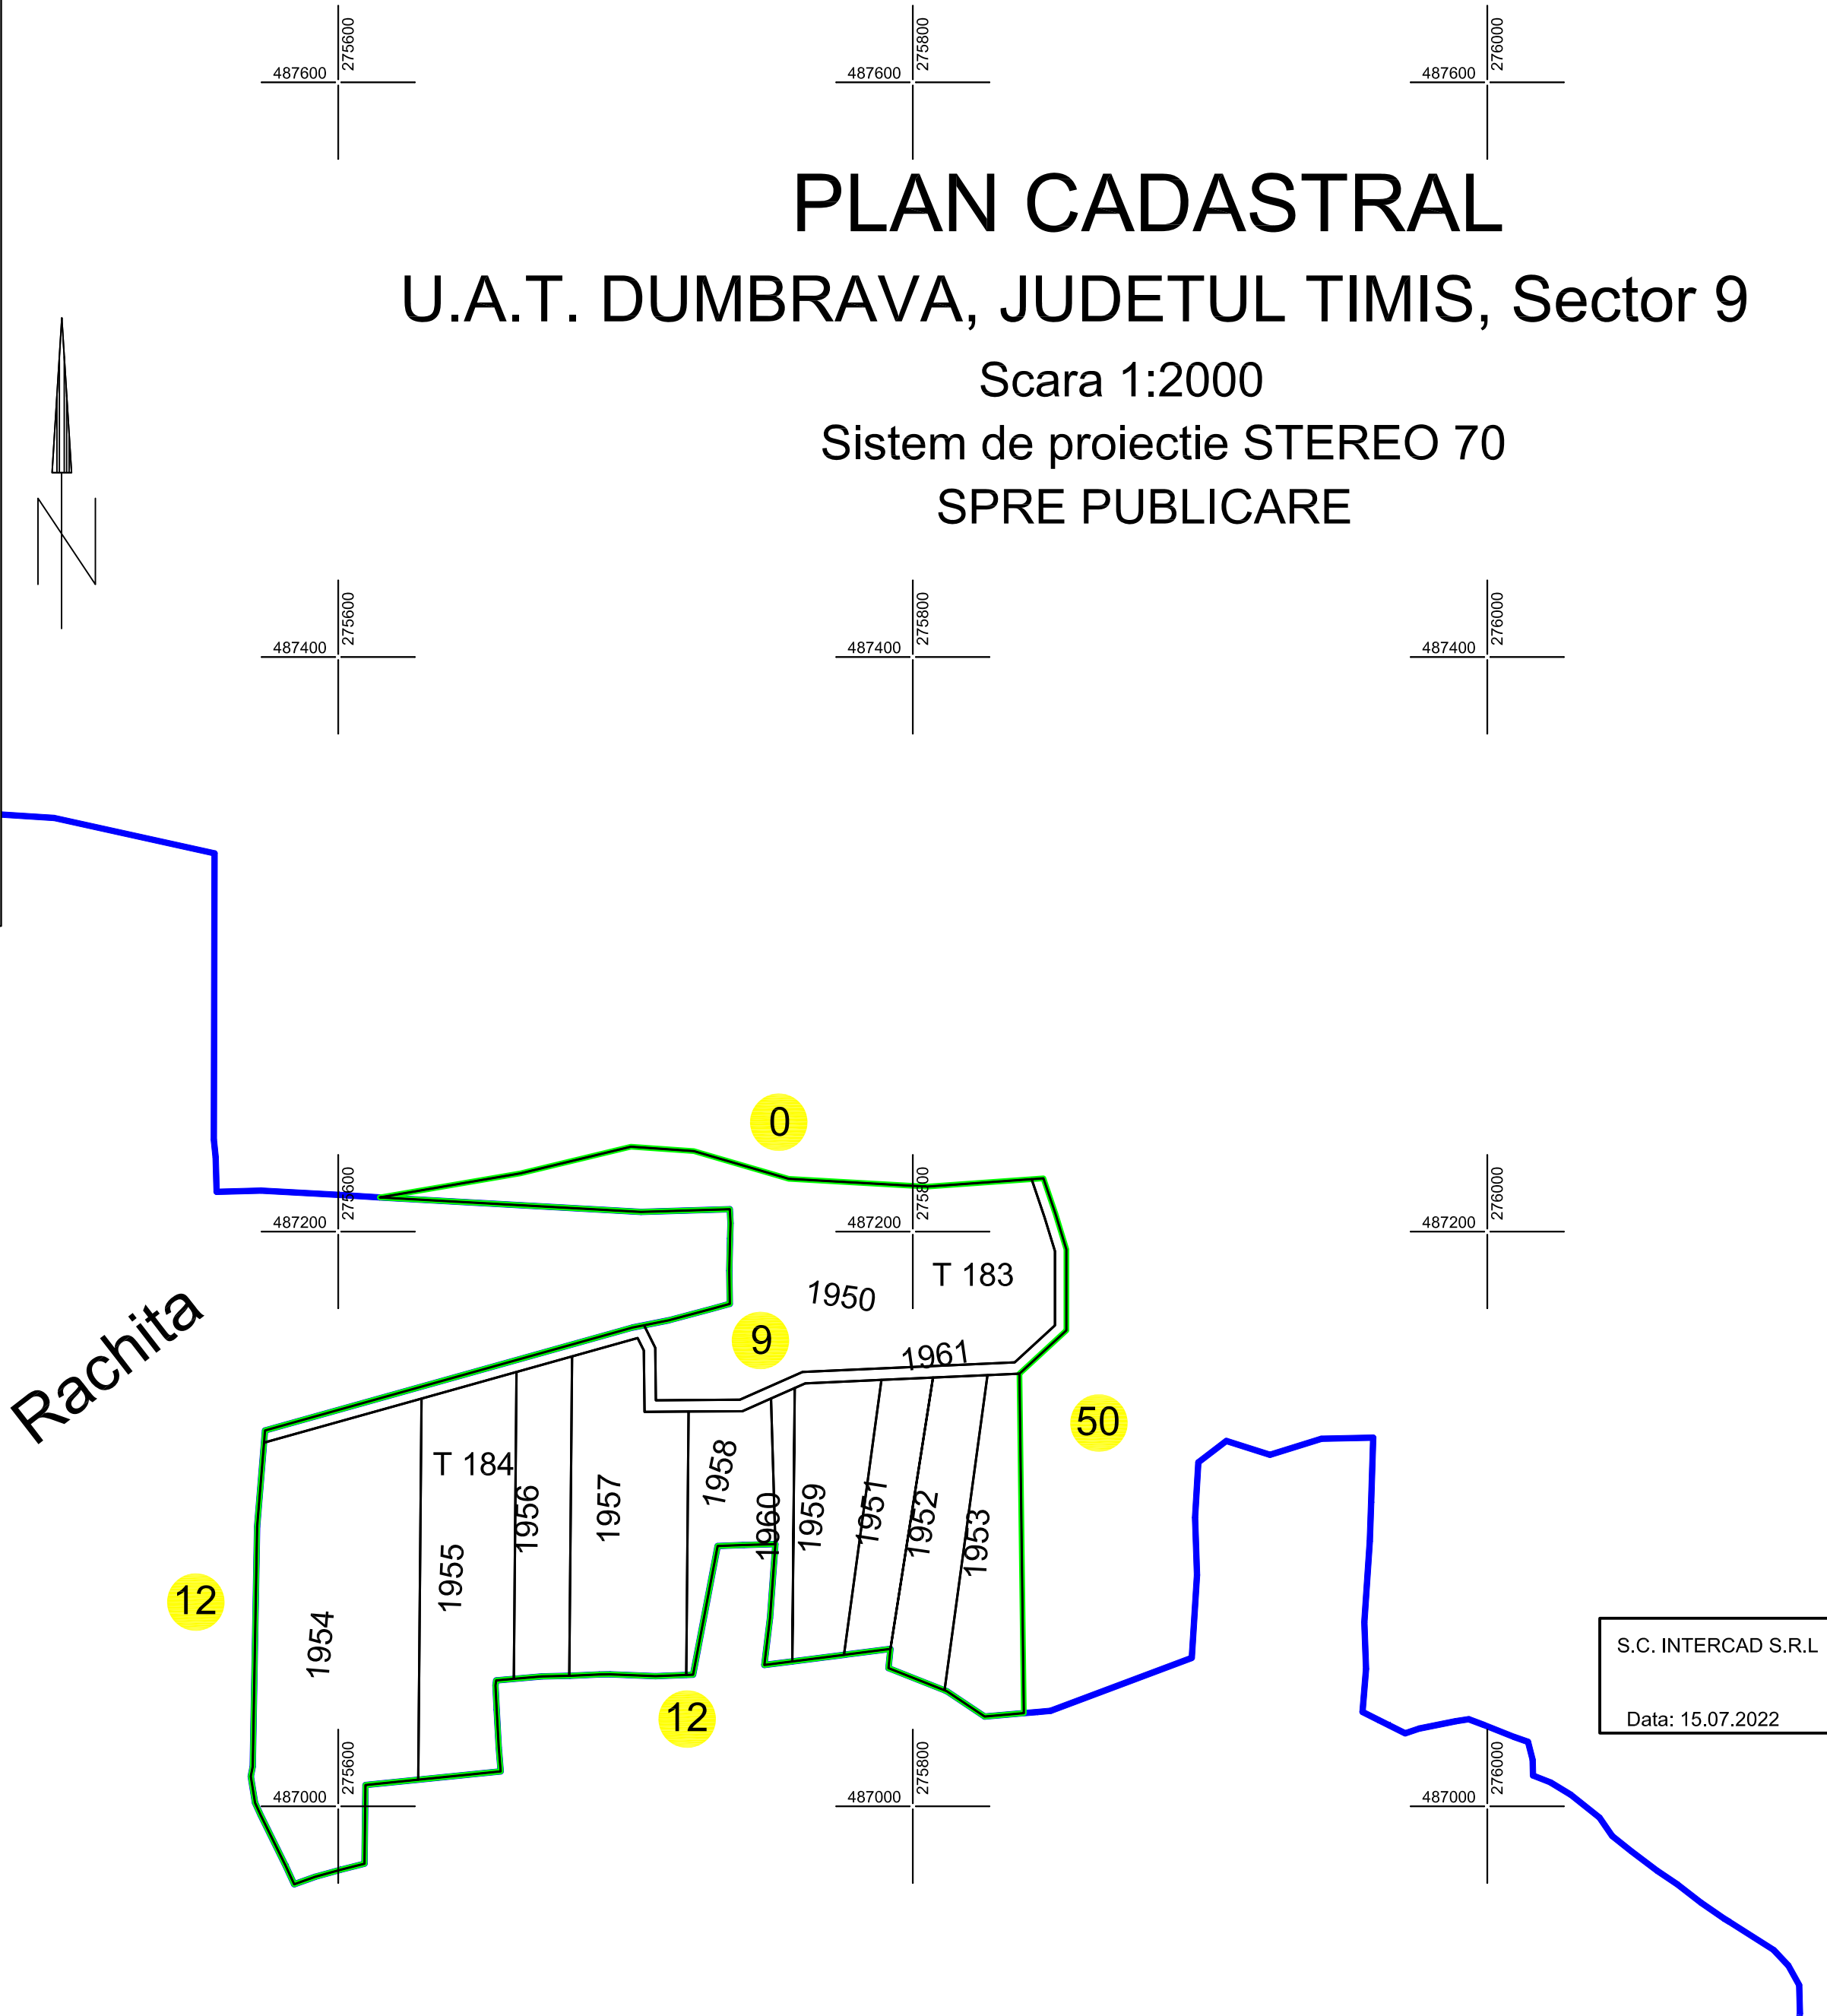

Schita cu dispunerea sectoarelor cadastrale

# PLAN CADASTRAL

## U.A.T. DUMBRAVA, JUDETUL TIMIS, Sector 9

Scara 1:2000  
Sistem de proiectie STEREO 70  
SPRE PUBLICARE

=LEGENDA=

- Limita UAT —
- Limita intravilan —
- Limita sector cadastral —
- Numar sector cadastral 9
- Limita imobil
- ID imobil 1954
- Limita tarla
- Numar tarla T 184