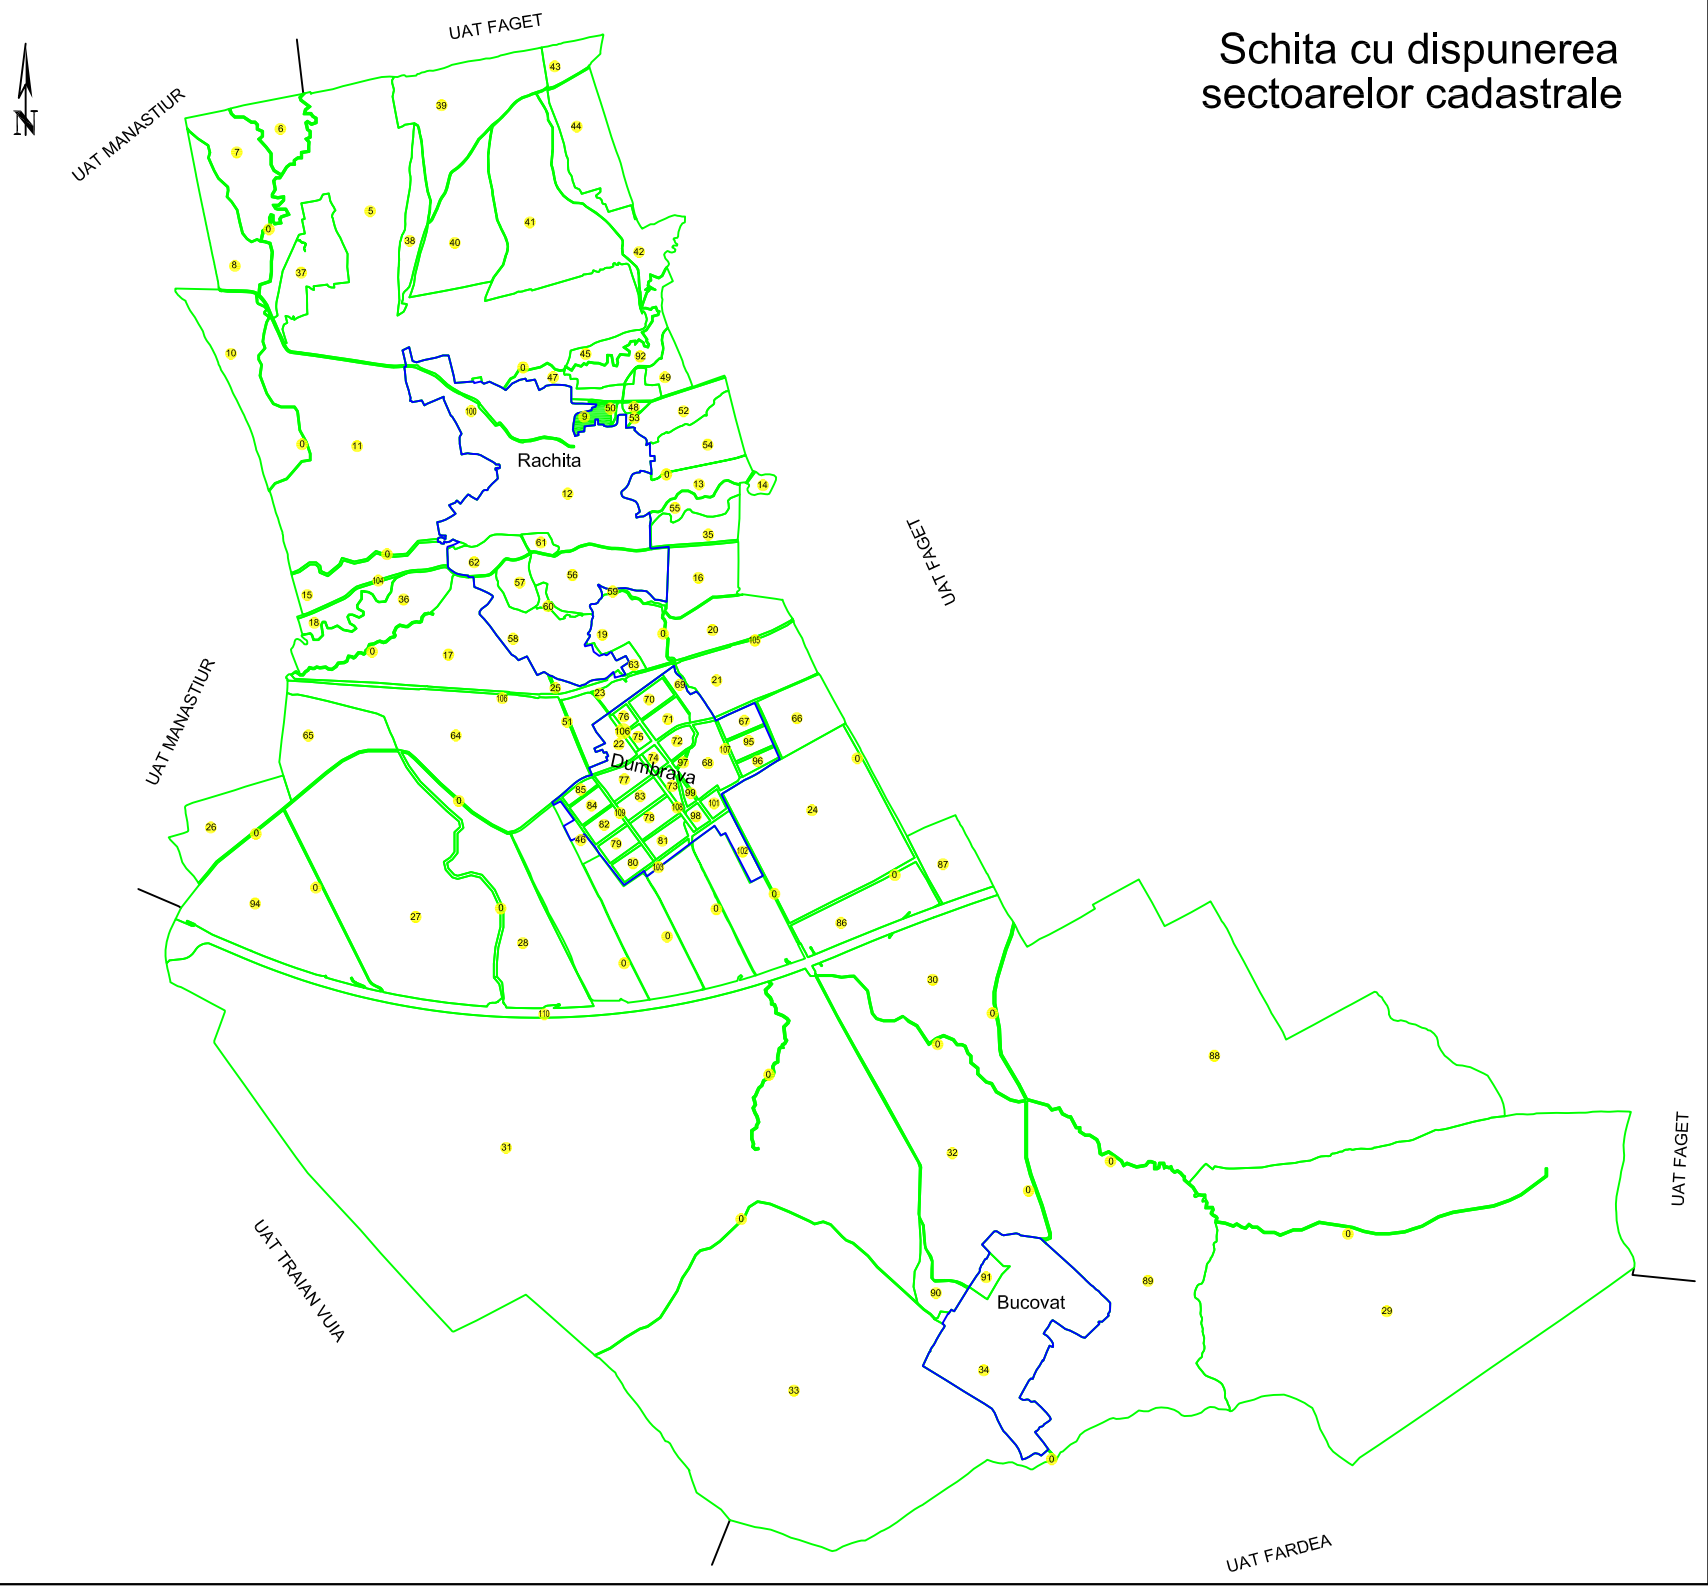

Schita cu dispunerea sectoarelor cadastrale

# PLAN CADASTRAL

## U.A.T. DUMBRAVA, JUDETUL TIMIS, Sector 9

Scara 1:2000  
Sistem de proiectie STEREO 70  
SPRE PUBLICARE

=LEGENDA=

- Limita UAT —
- Limita intravilan —
- Limita sector cadastral —
- Numar sector cadastral 9
- Limita imobil
- ID imobil 1954
- Limita tarla
- Numar tarla T 184