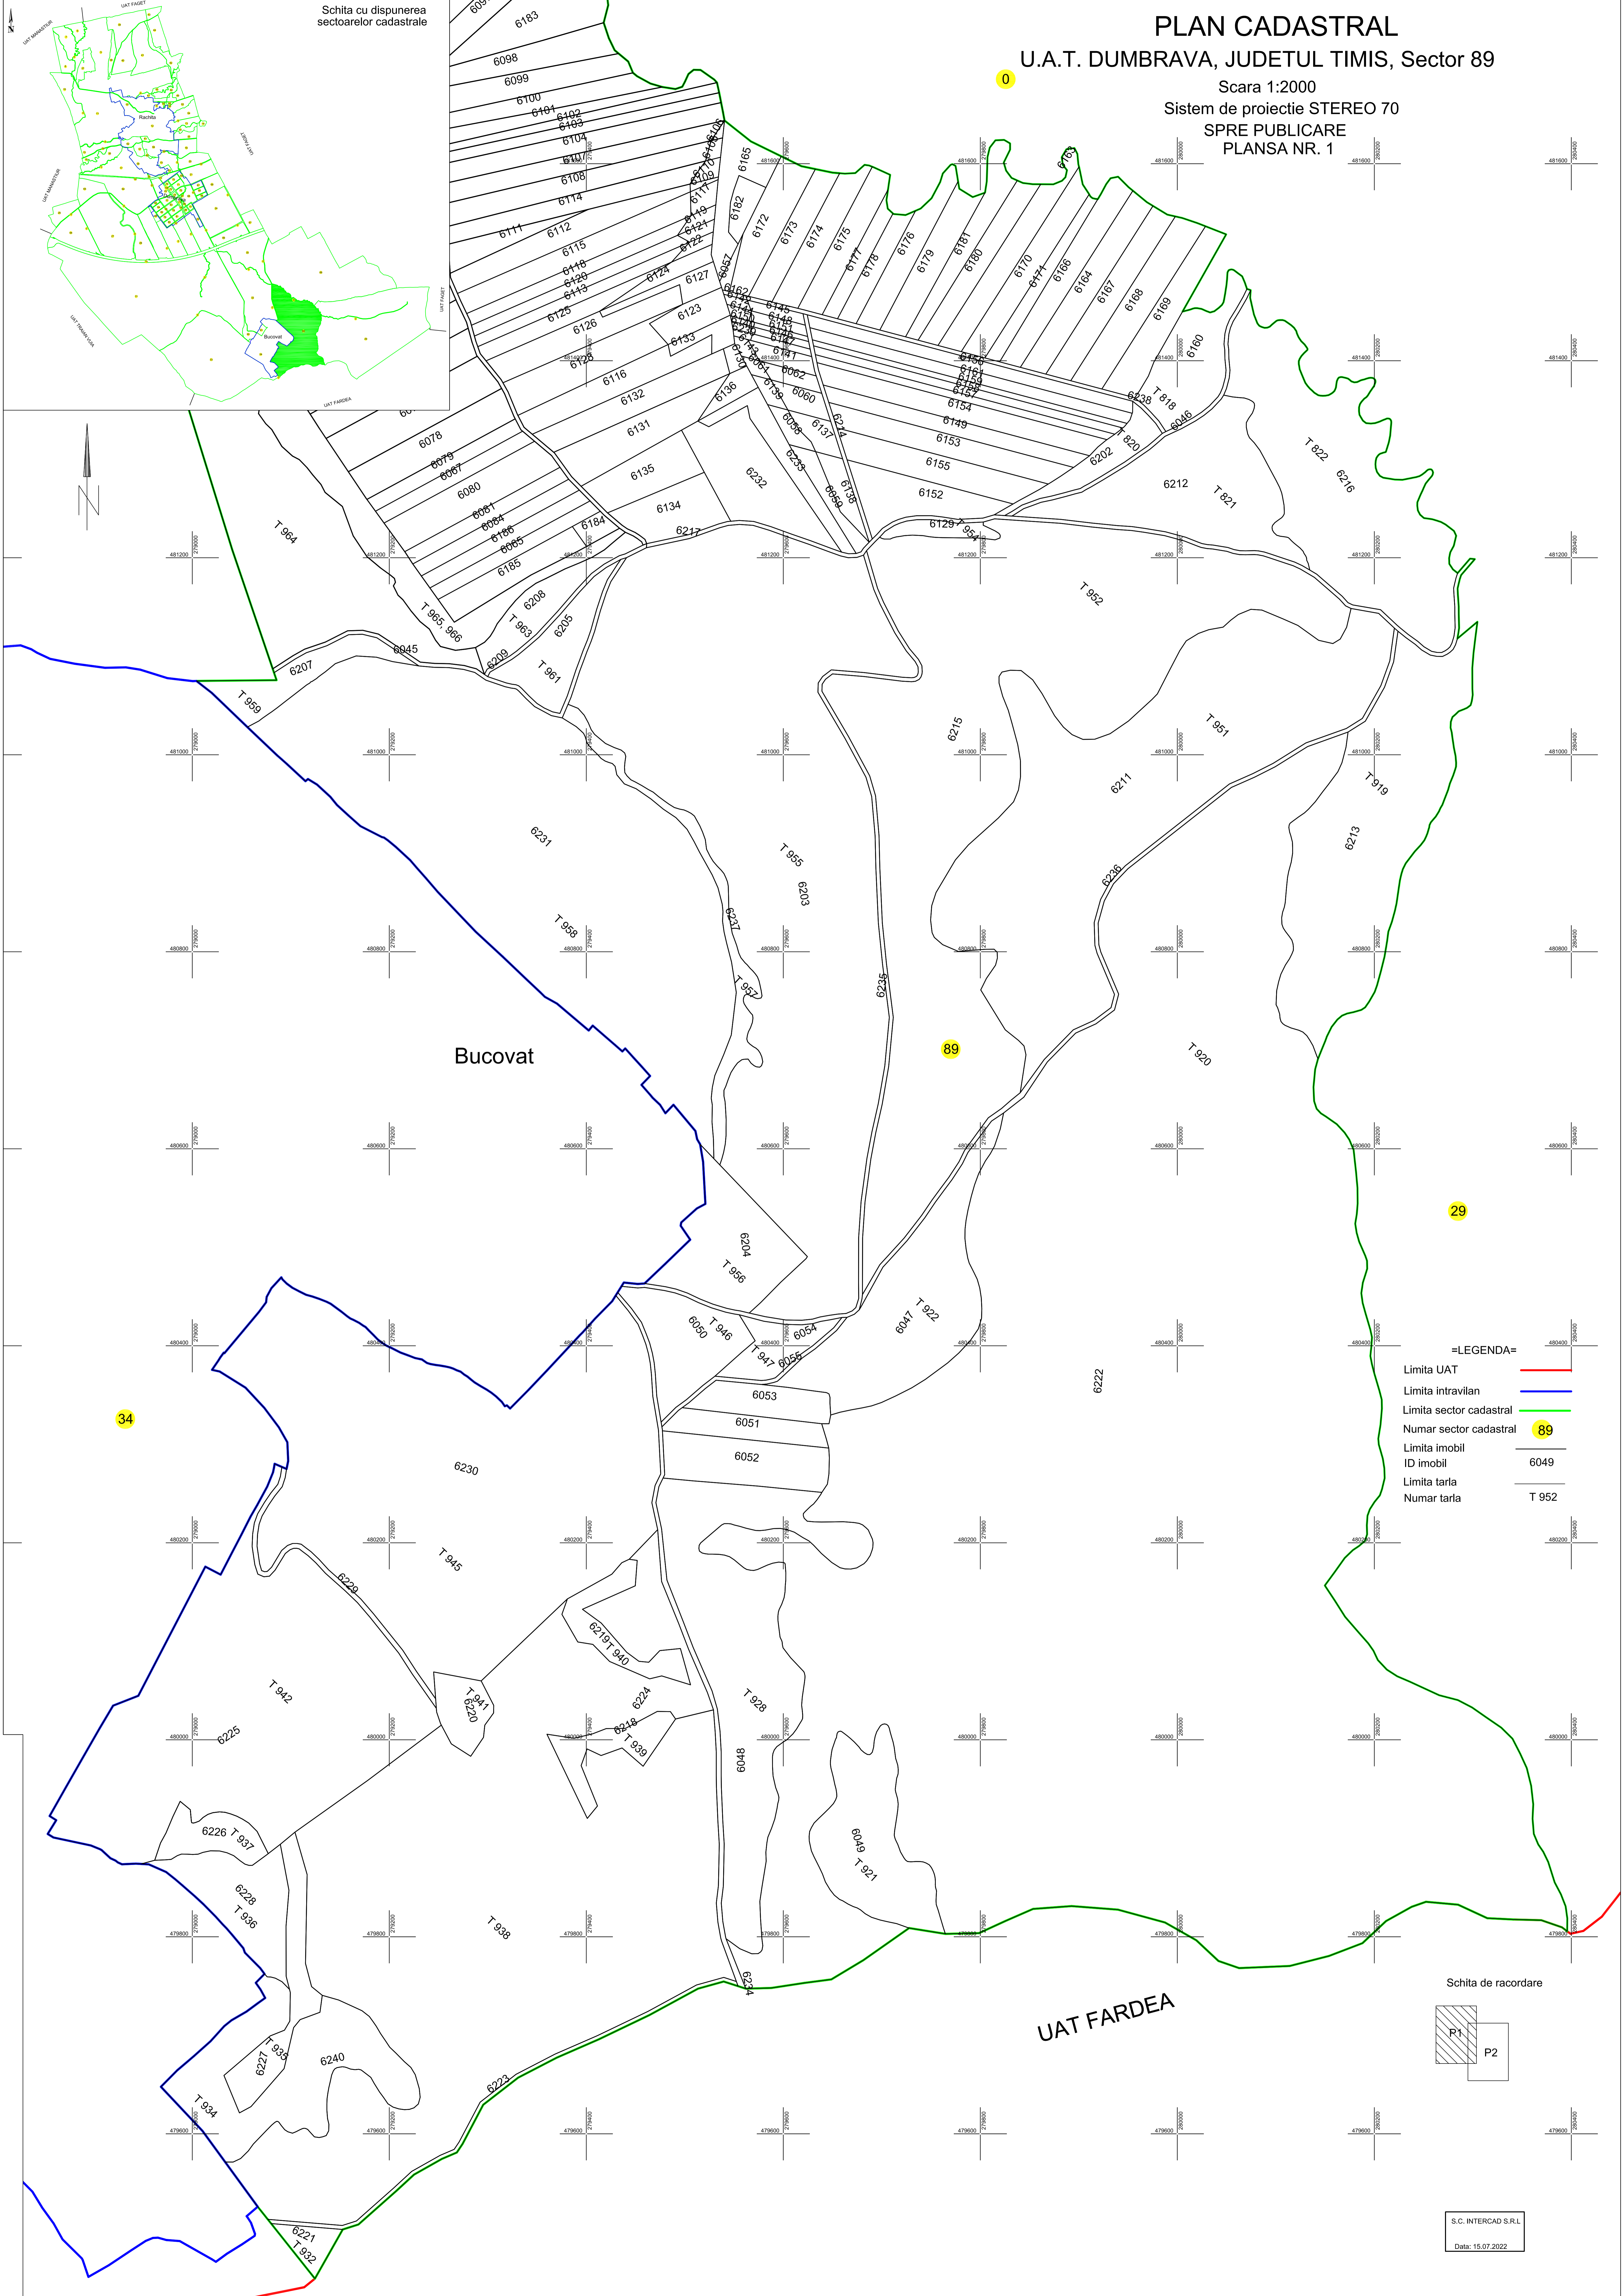

PLAN CADASTRAL

U.A.T. DUMBRAVA, JUDETUL TIMIS, Sector 89

Scara 1:2000
Sistem de proiectie STEREO 70
SPRE PUBLICARE
PLANSA NR. 1

Schita cu disponerea sectoarelor cadastrale

=LEGENDA=

Limita UAT	—
Limita intravilan	—
Limita sector cadastral	—
Numar sector cadastral	89
Limita imobil	—
ID imobil	6049
Limita tarla	—
Numar tarla	T 952