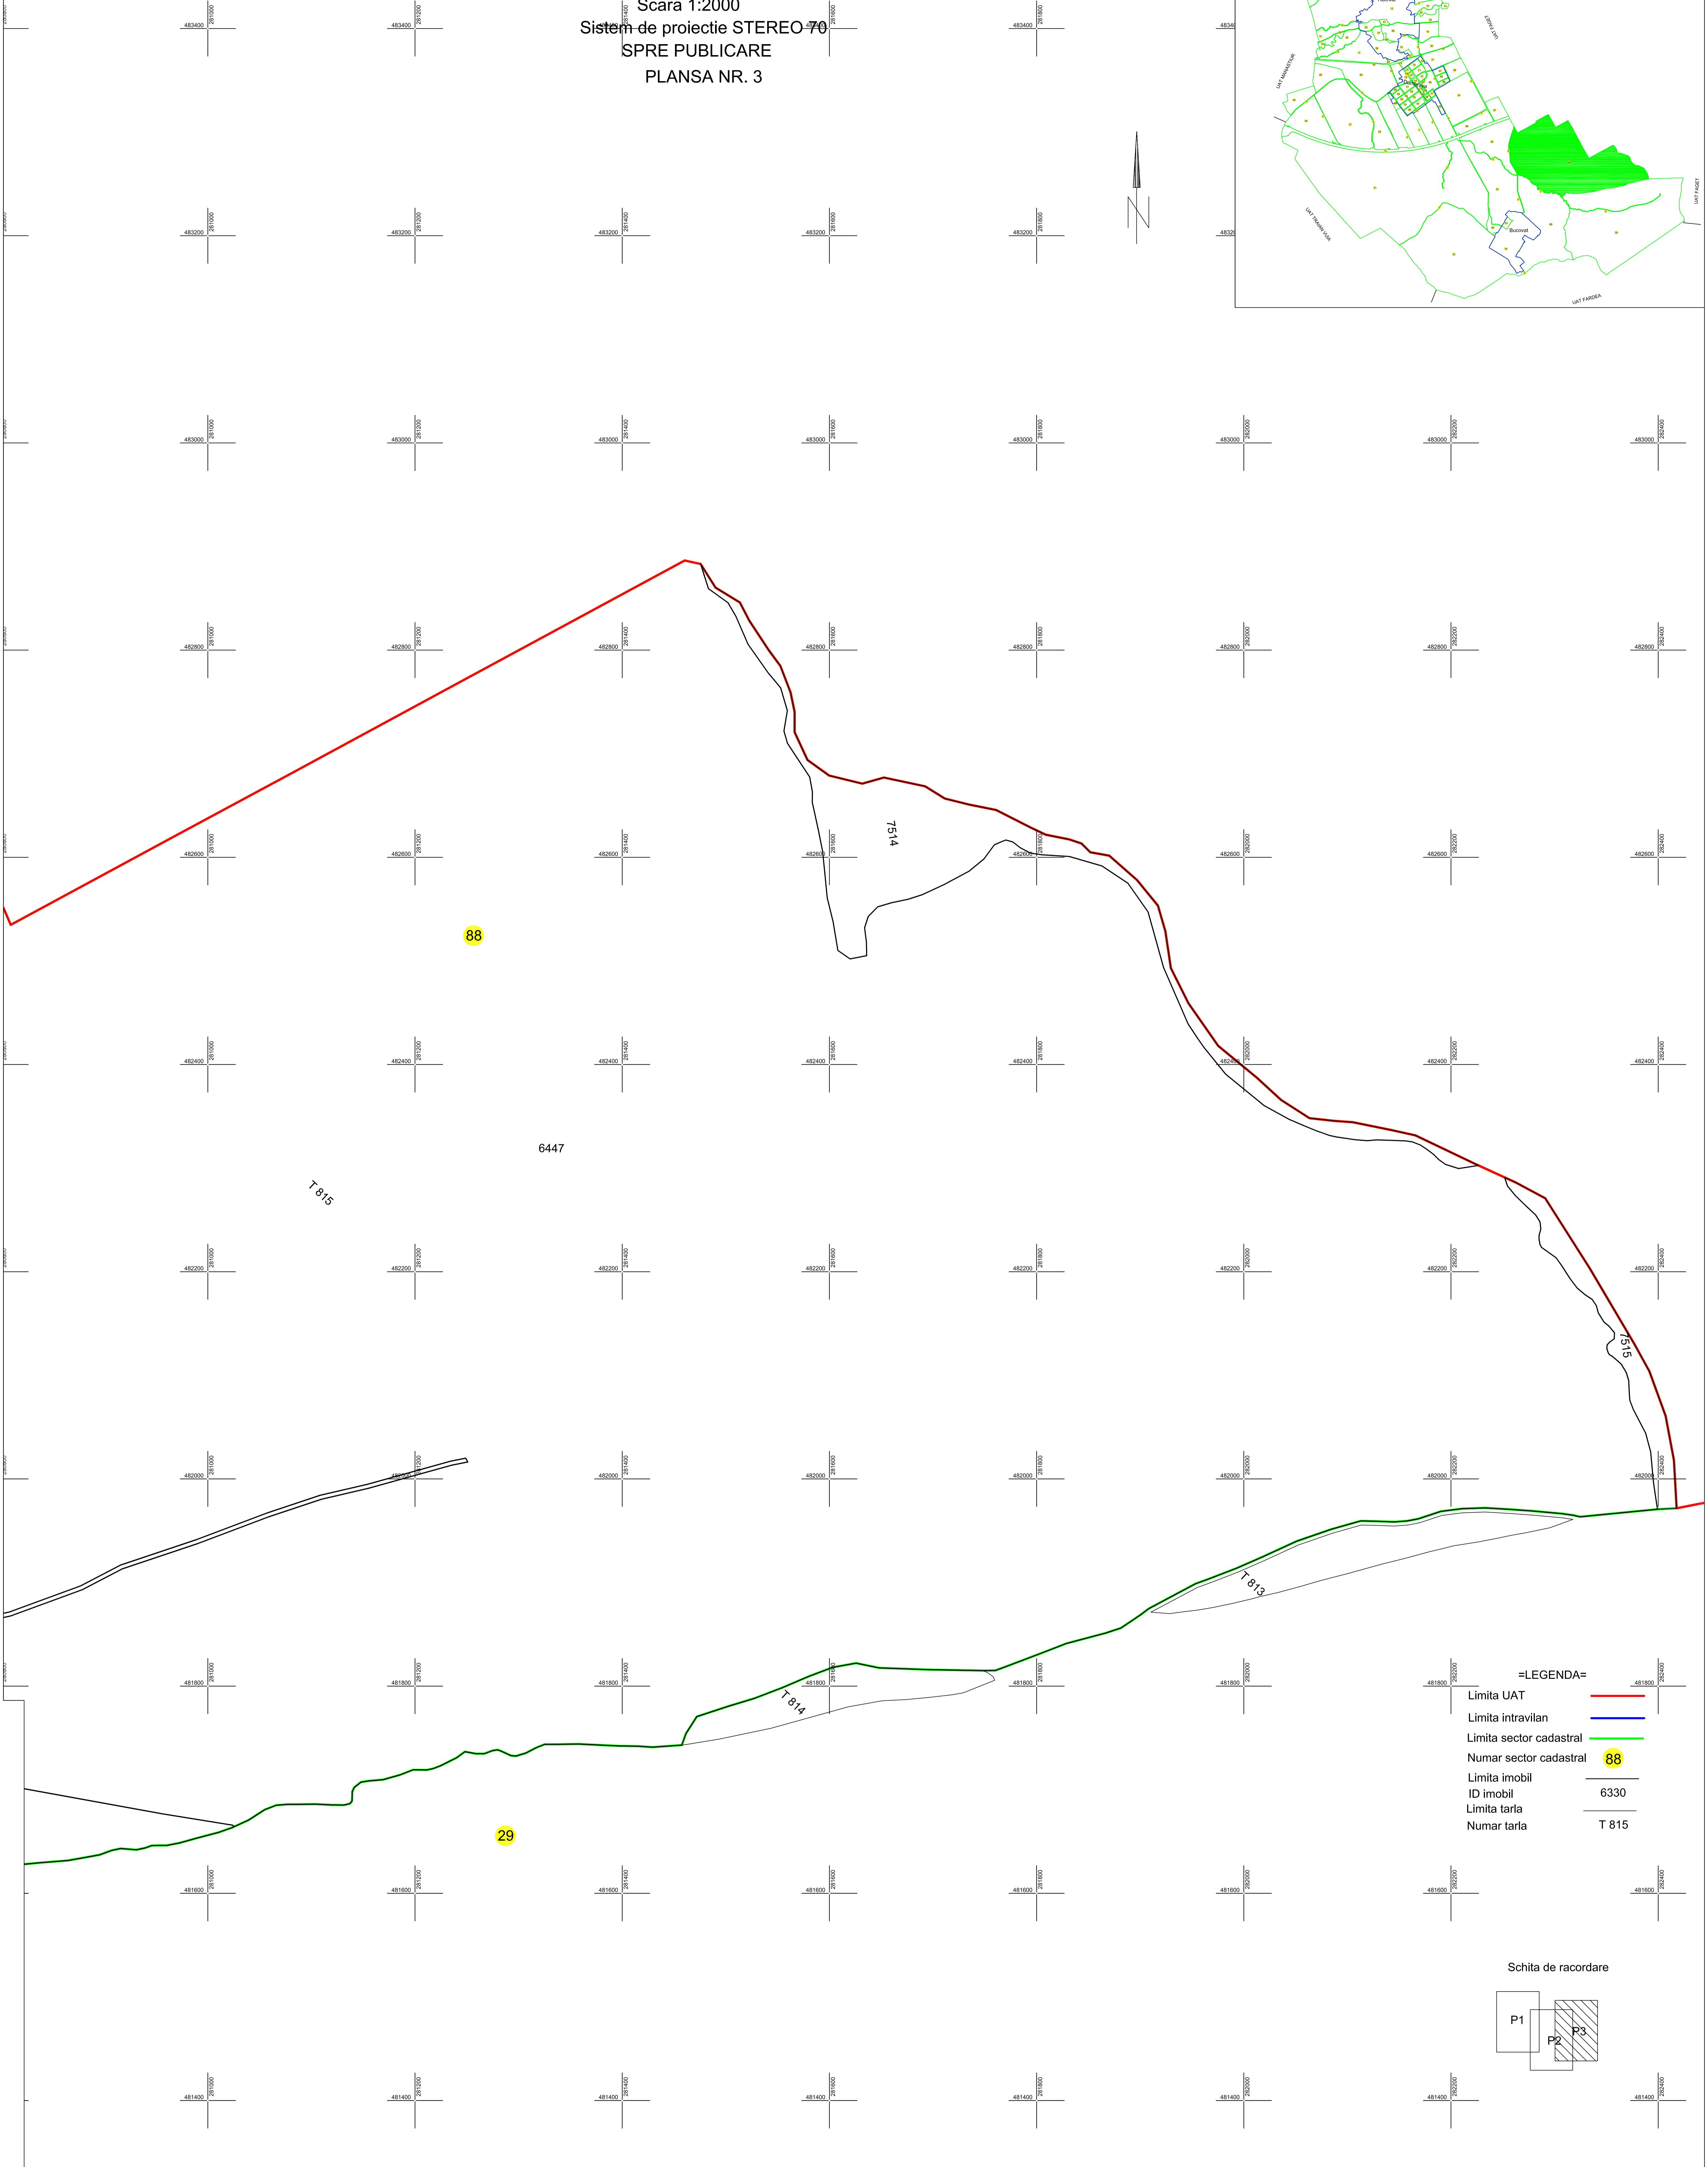

# PLAN CADASTRAL

## U.A.T. DUMBRAVA, JUDETUL TIMIS, Sector 88

Scara 1:2000  
Sistem de proiectie STEREO-70  
SPRE PUBLICARE  
PLANSA NR. 3

=LEGENDA=

Limita UAT	
Limita intravilan	
Limita sector cadastral	
Numar sector cadastral	88
Limita imobil	
ID imobil	6330
Limita tarla	
Numar tarla	T 815