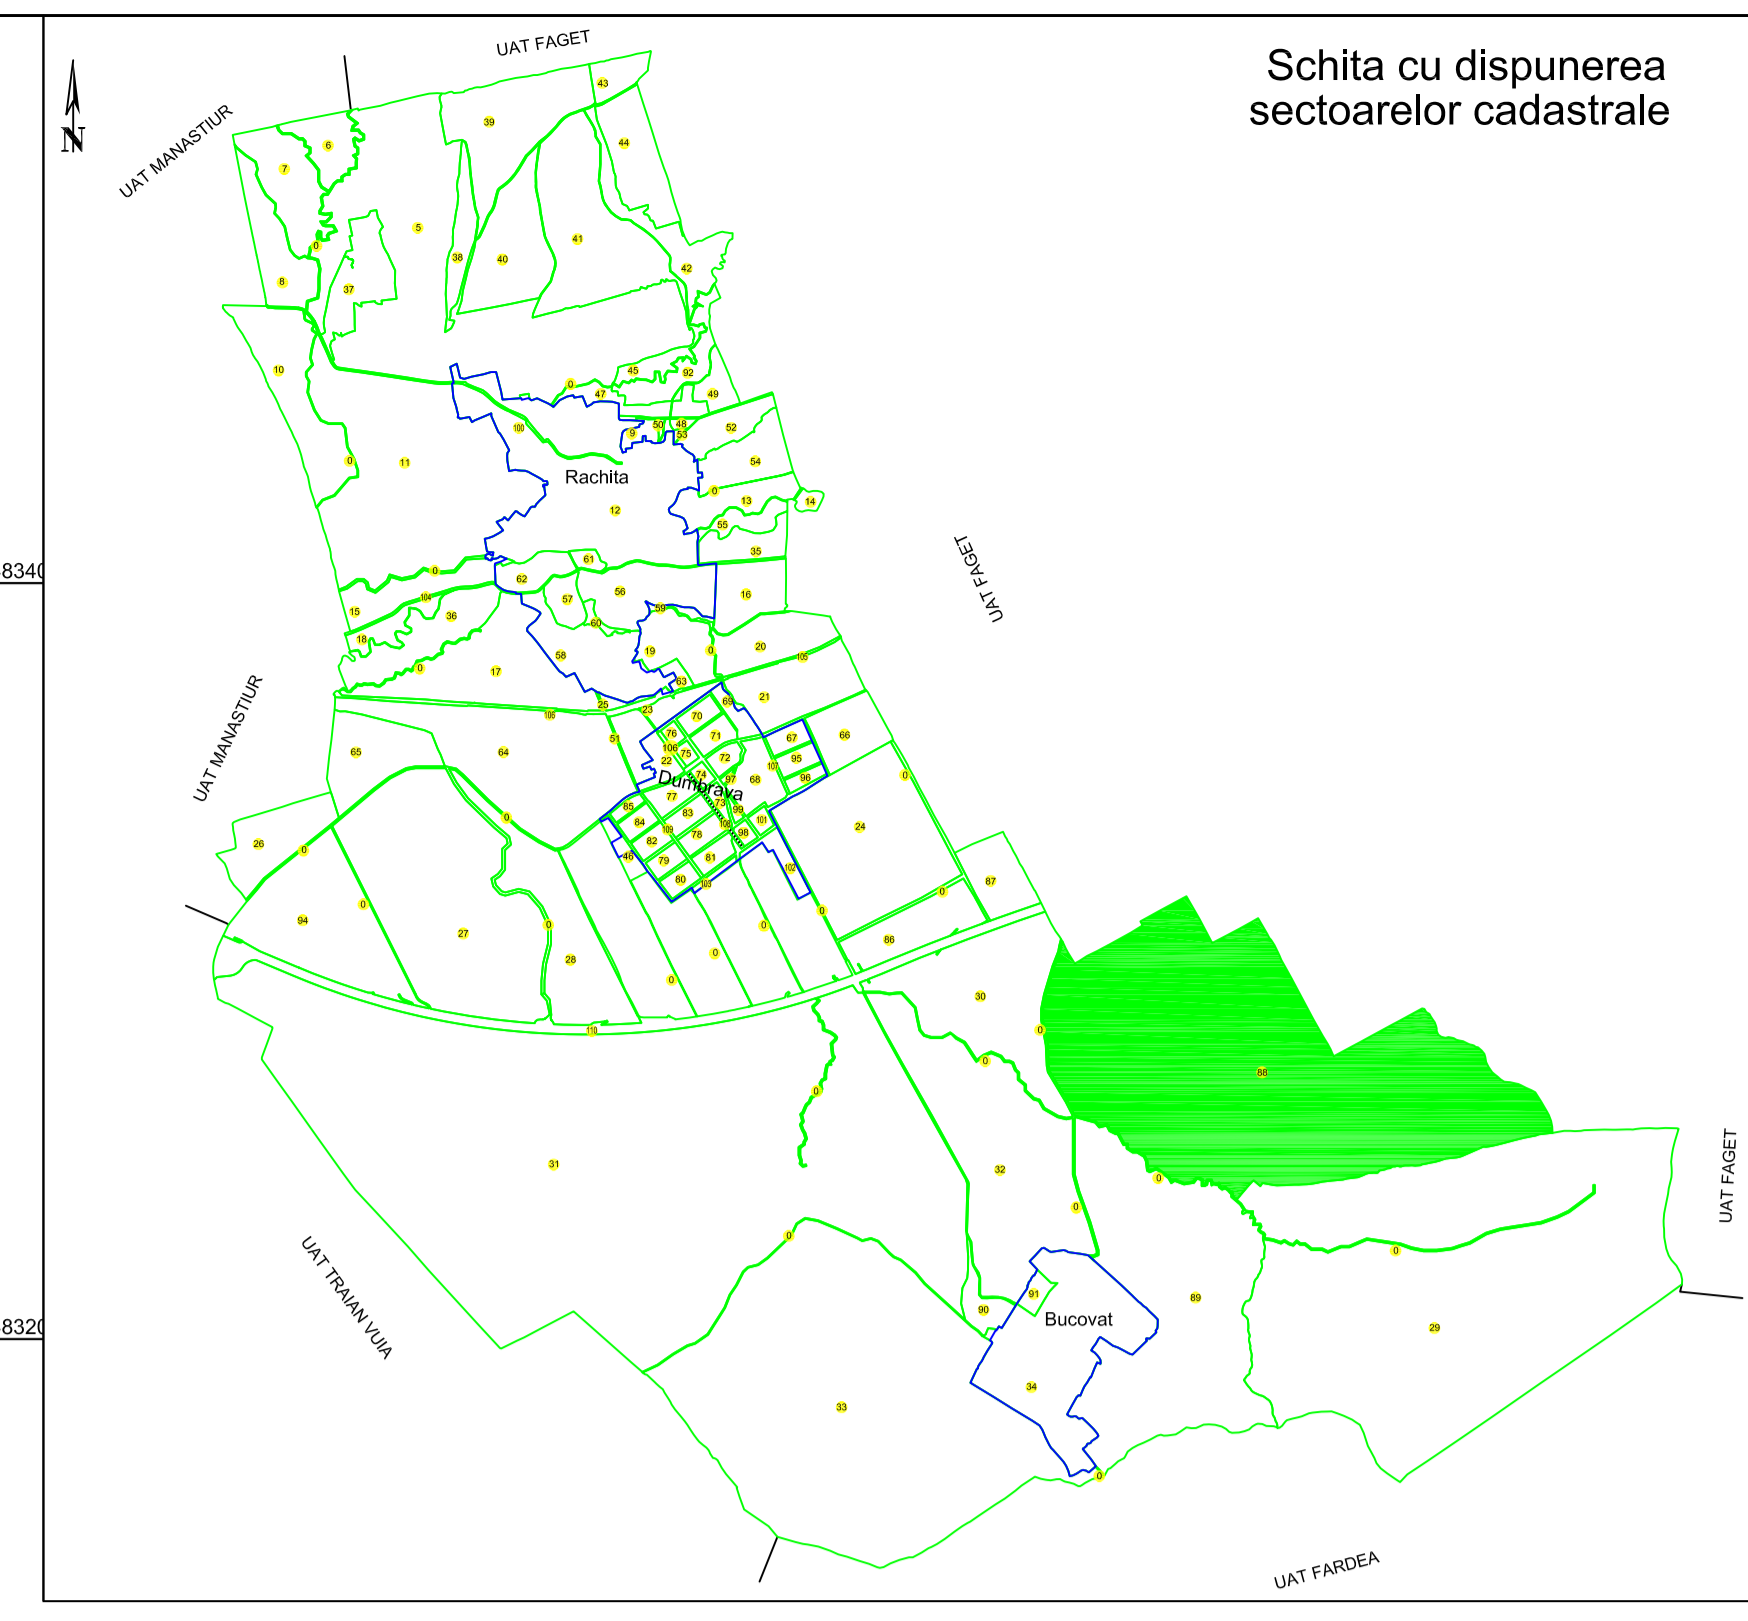

# PLAN CADASTRAL

## U.A.T. DUMBRAVA, JUDETUL TIMIS, Sector 88

Scara 1:2000  
Sistem de proiectie STEREO-70  
SPRE PUBLICARE  
PLANSA NR. 3

=LEGENDA=

Limita UAT	
Limita intravilan	
Limita sector cadastral	
Numar sector cadastral	88
Limita imobil	
ID imobil	6330
Limita tarla	
Numar tarla	T 815