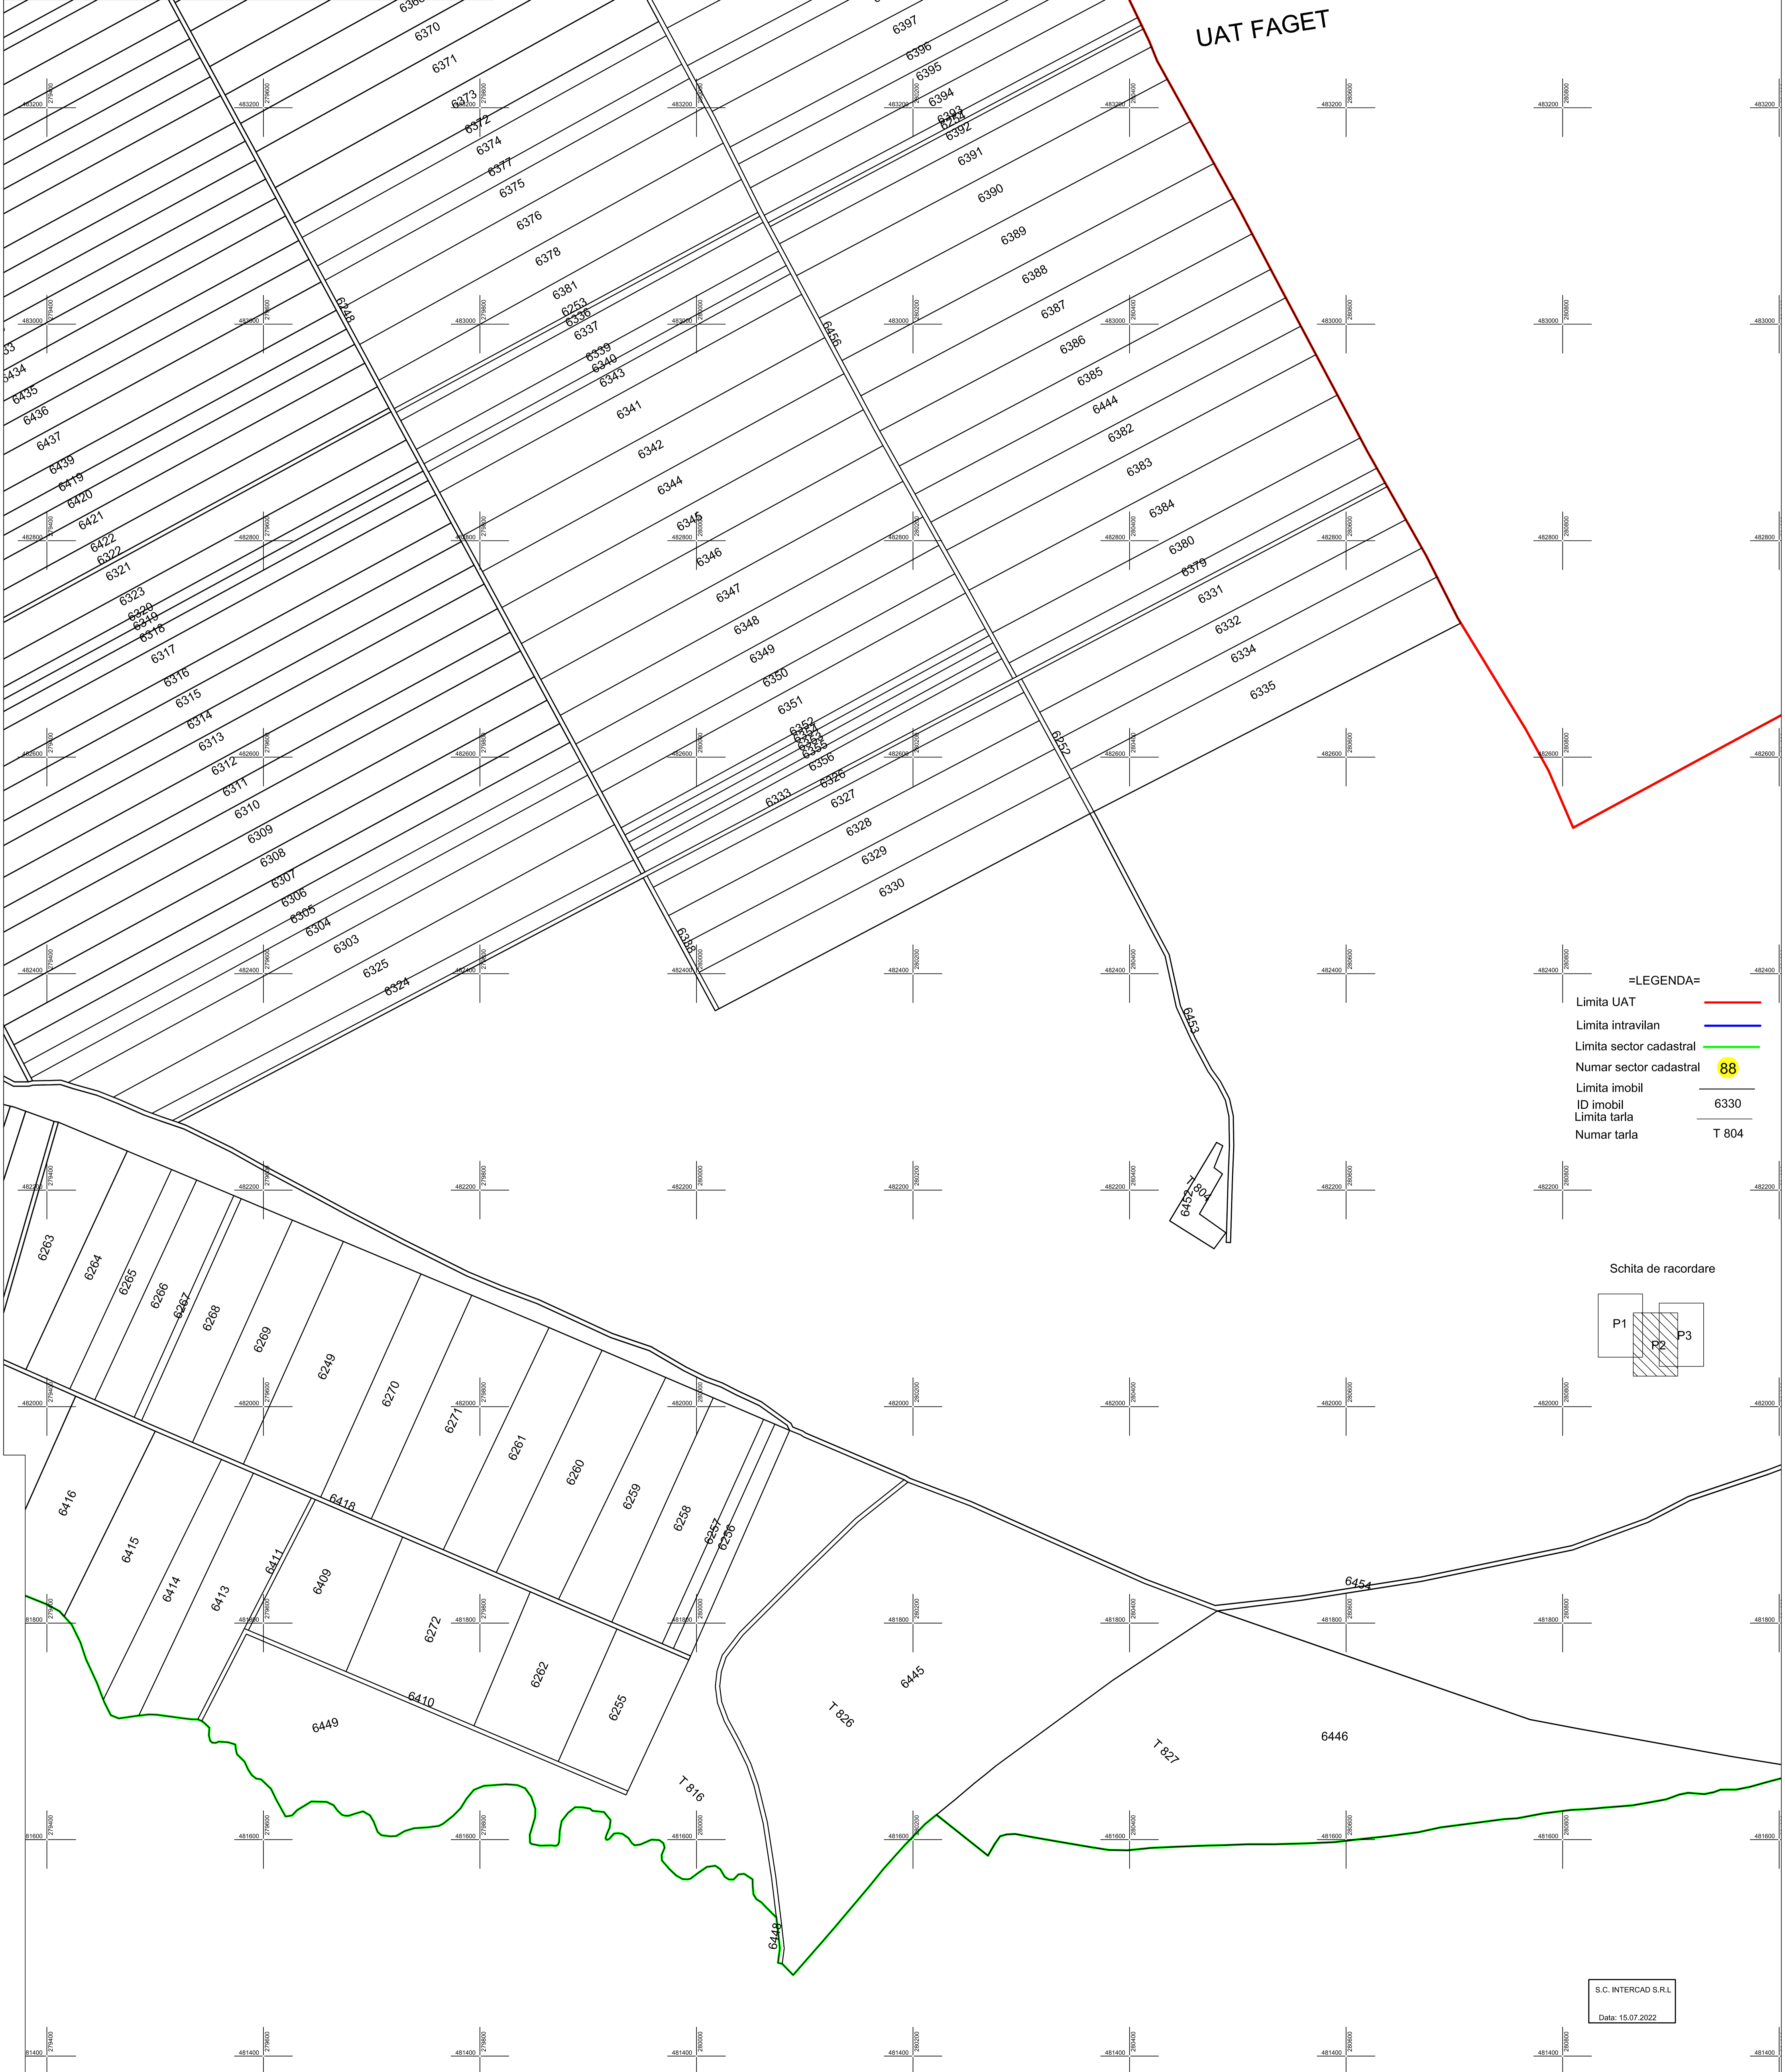

PLAN CADASTRAL

U.A.T. DUMBRAVA, JUDETUL TIMIS, Sector 88

Scara 1:2000
Sistem de proiectie STEREO 70
SPRE PUBLICARE
PLANSA NR. 2

=LEGENDA=

Limita UAT	—
Limita intravilan	—
Limita sector cadastral	—
Numar sector cadastral	88
Limita imobil	
ID imobil	6330
Limita tarla	
Numar tarla	T 804