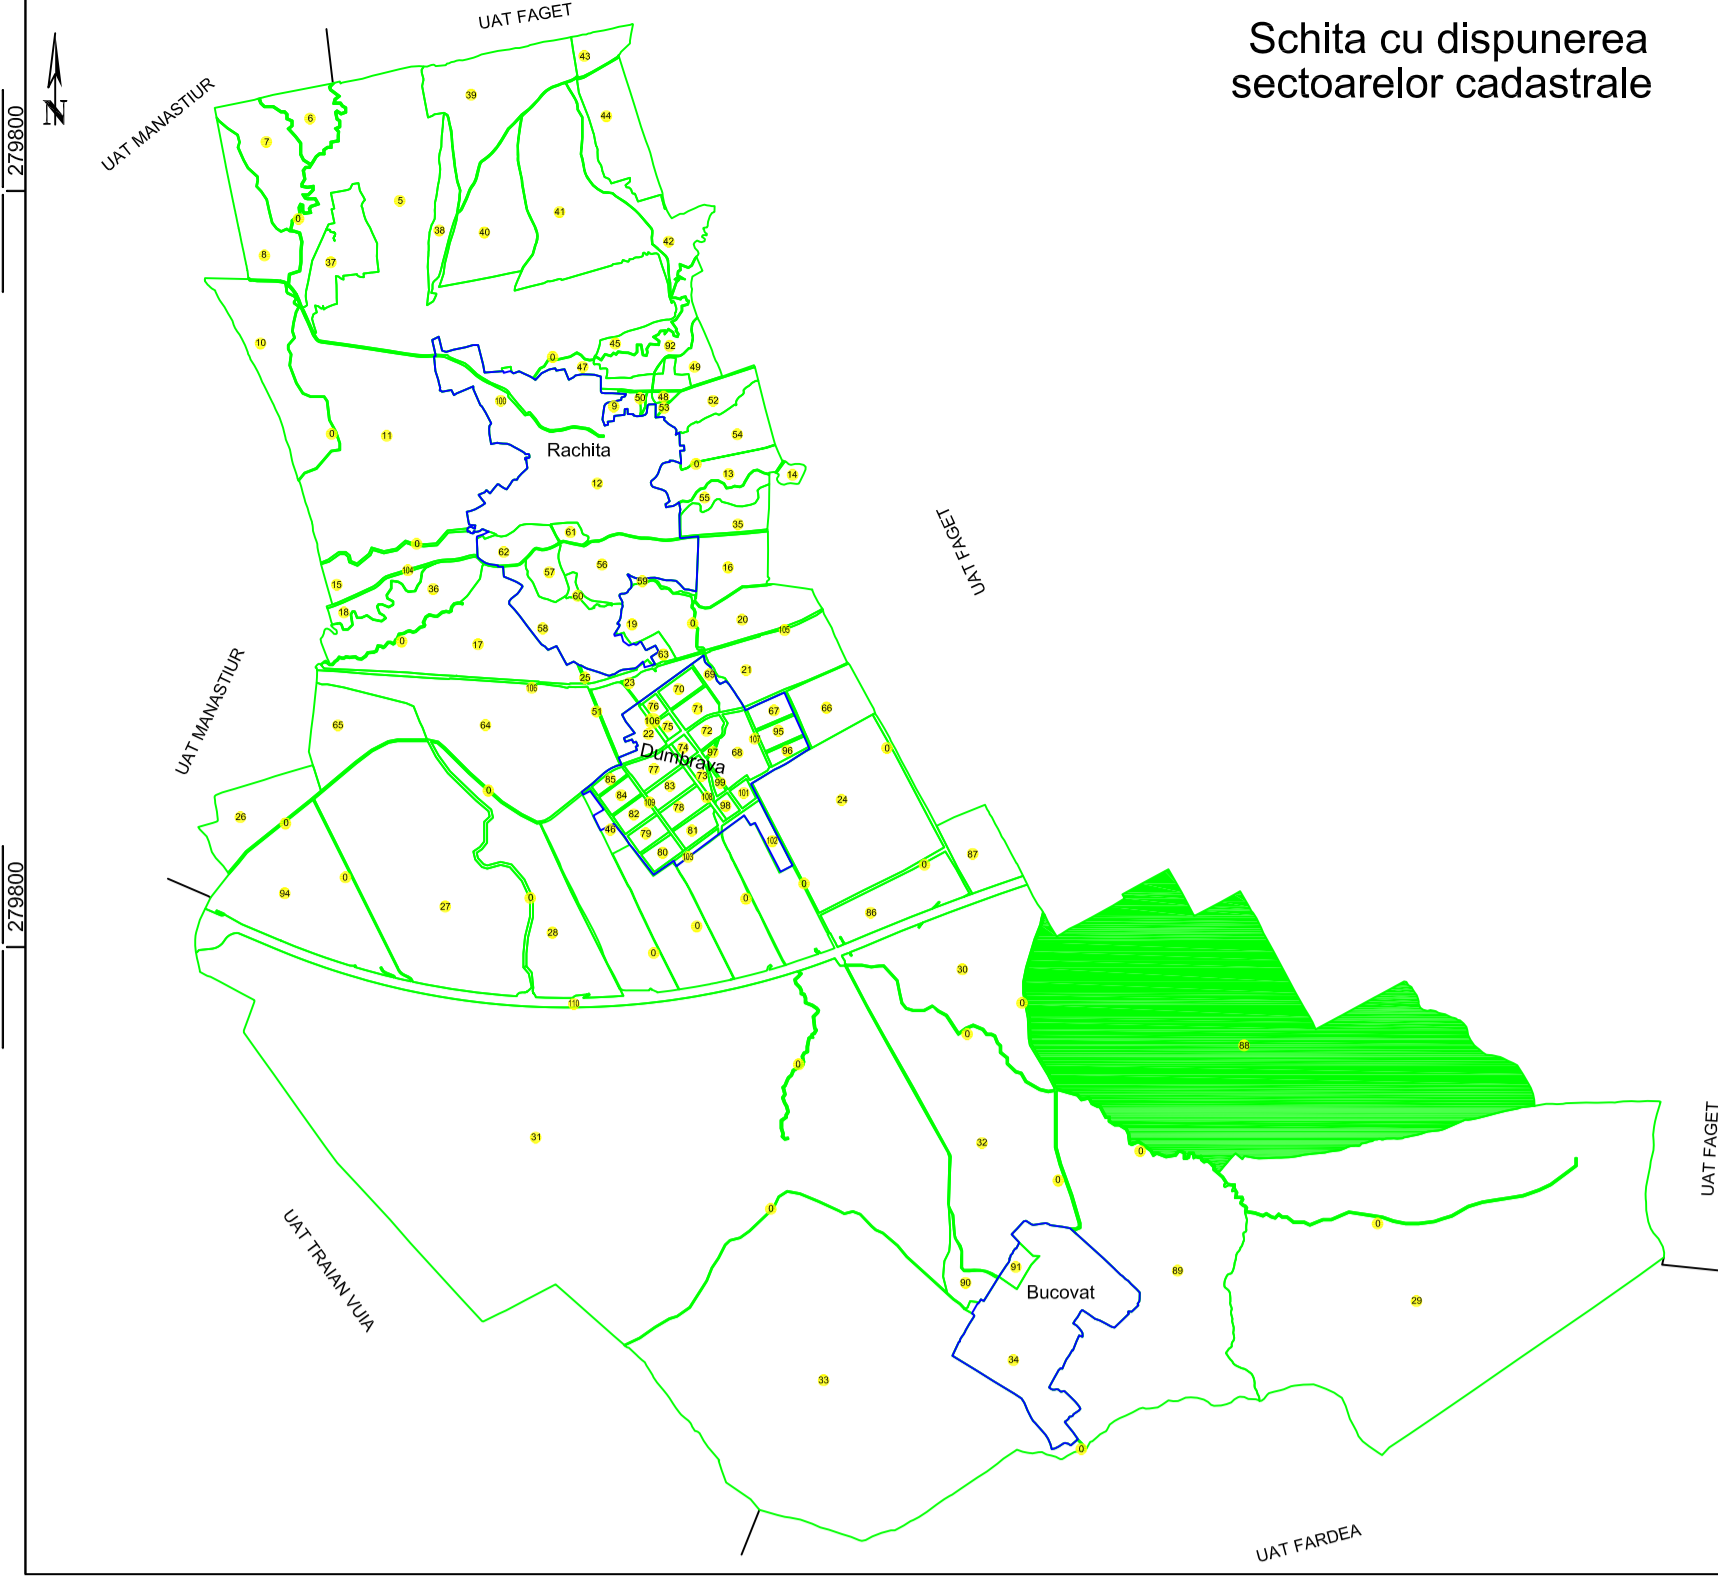

PLAN CADASTRAL

U.A.T. DUMBRAVA, JUDETUL TIMIS, Sector 88

Scara 1:2000
Sistem de proiectie STEREO 70
SPRE PUBLICARE
PLANSA NR. 1

UAT FAGET

=LEGENDA=

Limita UAT	
Limita intravilan	
Limita sector cadastral	
Numar sector cadastral	88
Limita imobil	6330
Limita tarla	T 805

S.C. INTERCAD S.R.L.
Data: 15.07.2022