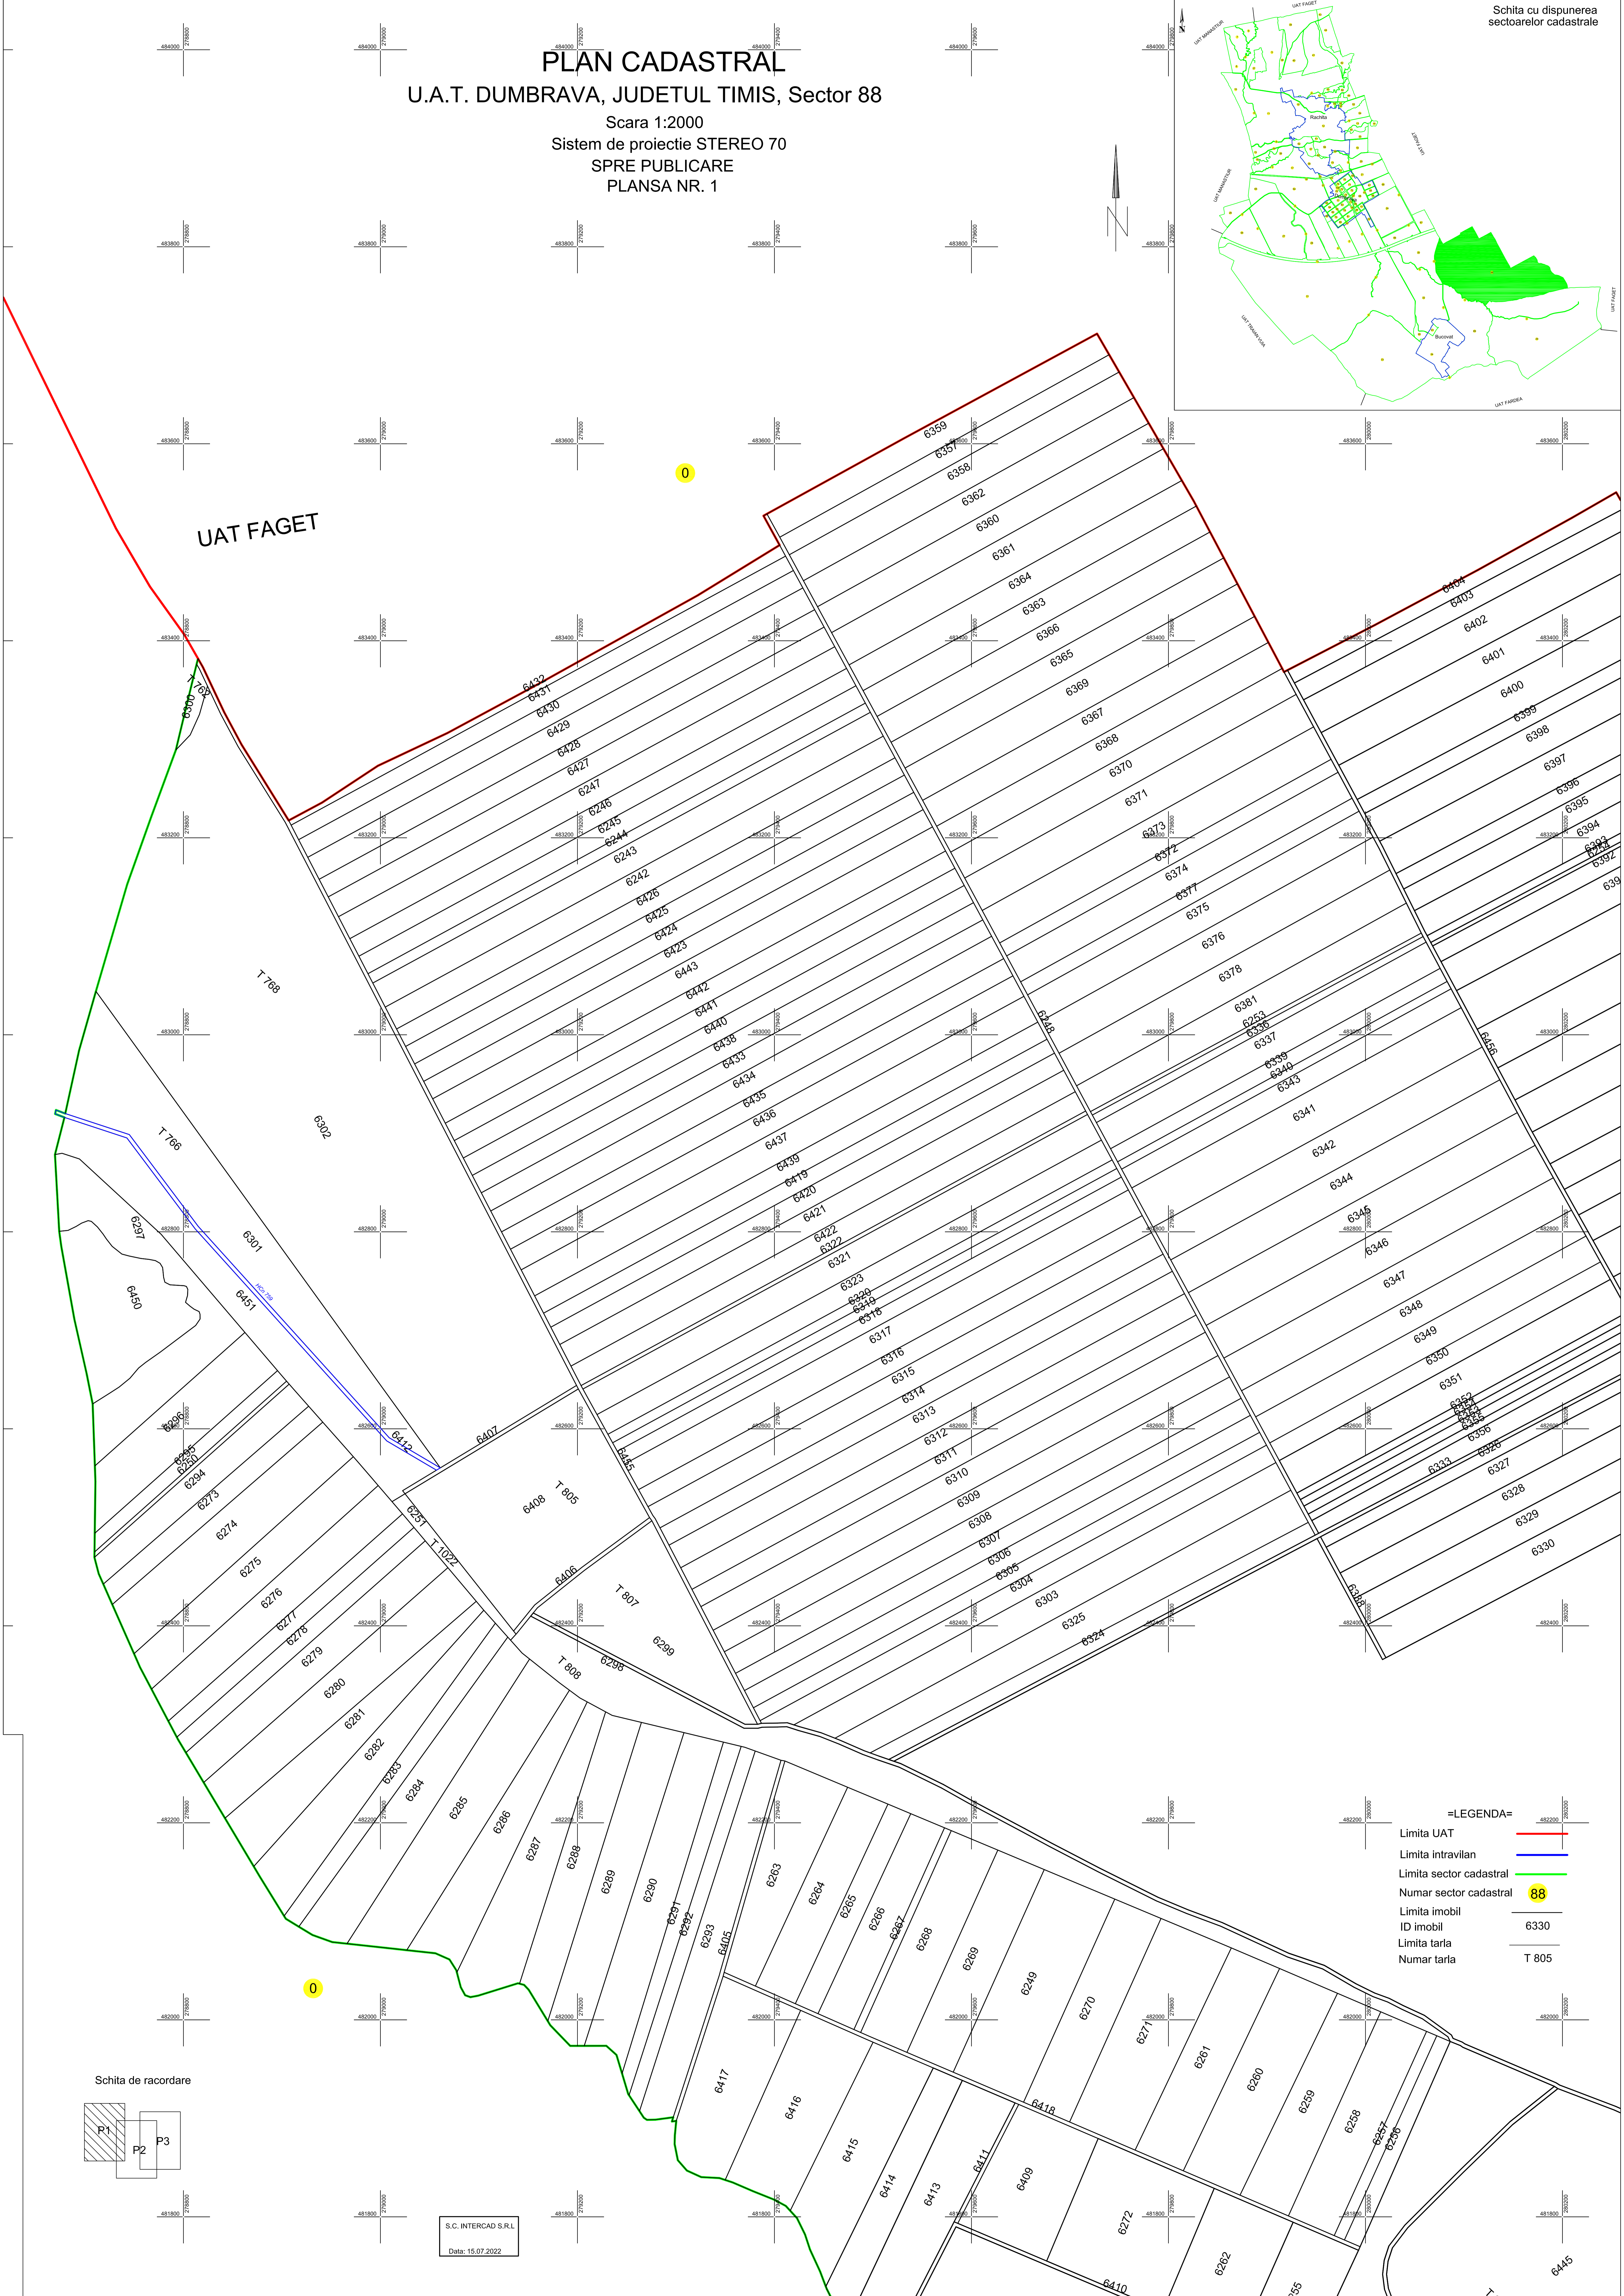

PLAN CADASTRAL

U.A.T. DUMBRAVA, JUDETUL TIMIS, Sector 88

Scara 1:2000
Sistem de proiectie STEREO 70
SPRE PUBLICARE
PLANSA NR. 1

UAT FAGET

=LEGENDA=

Limita UAT	
Limita intravilan	
Limita sector cadastral	
Numar sector cadastral	88
Limita imobil	6330
Limita tarla	T 805

S.C. INTERCAD S.R.L.
Data: 15.07.2022