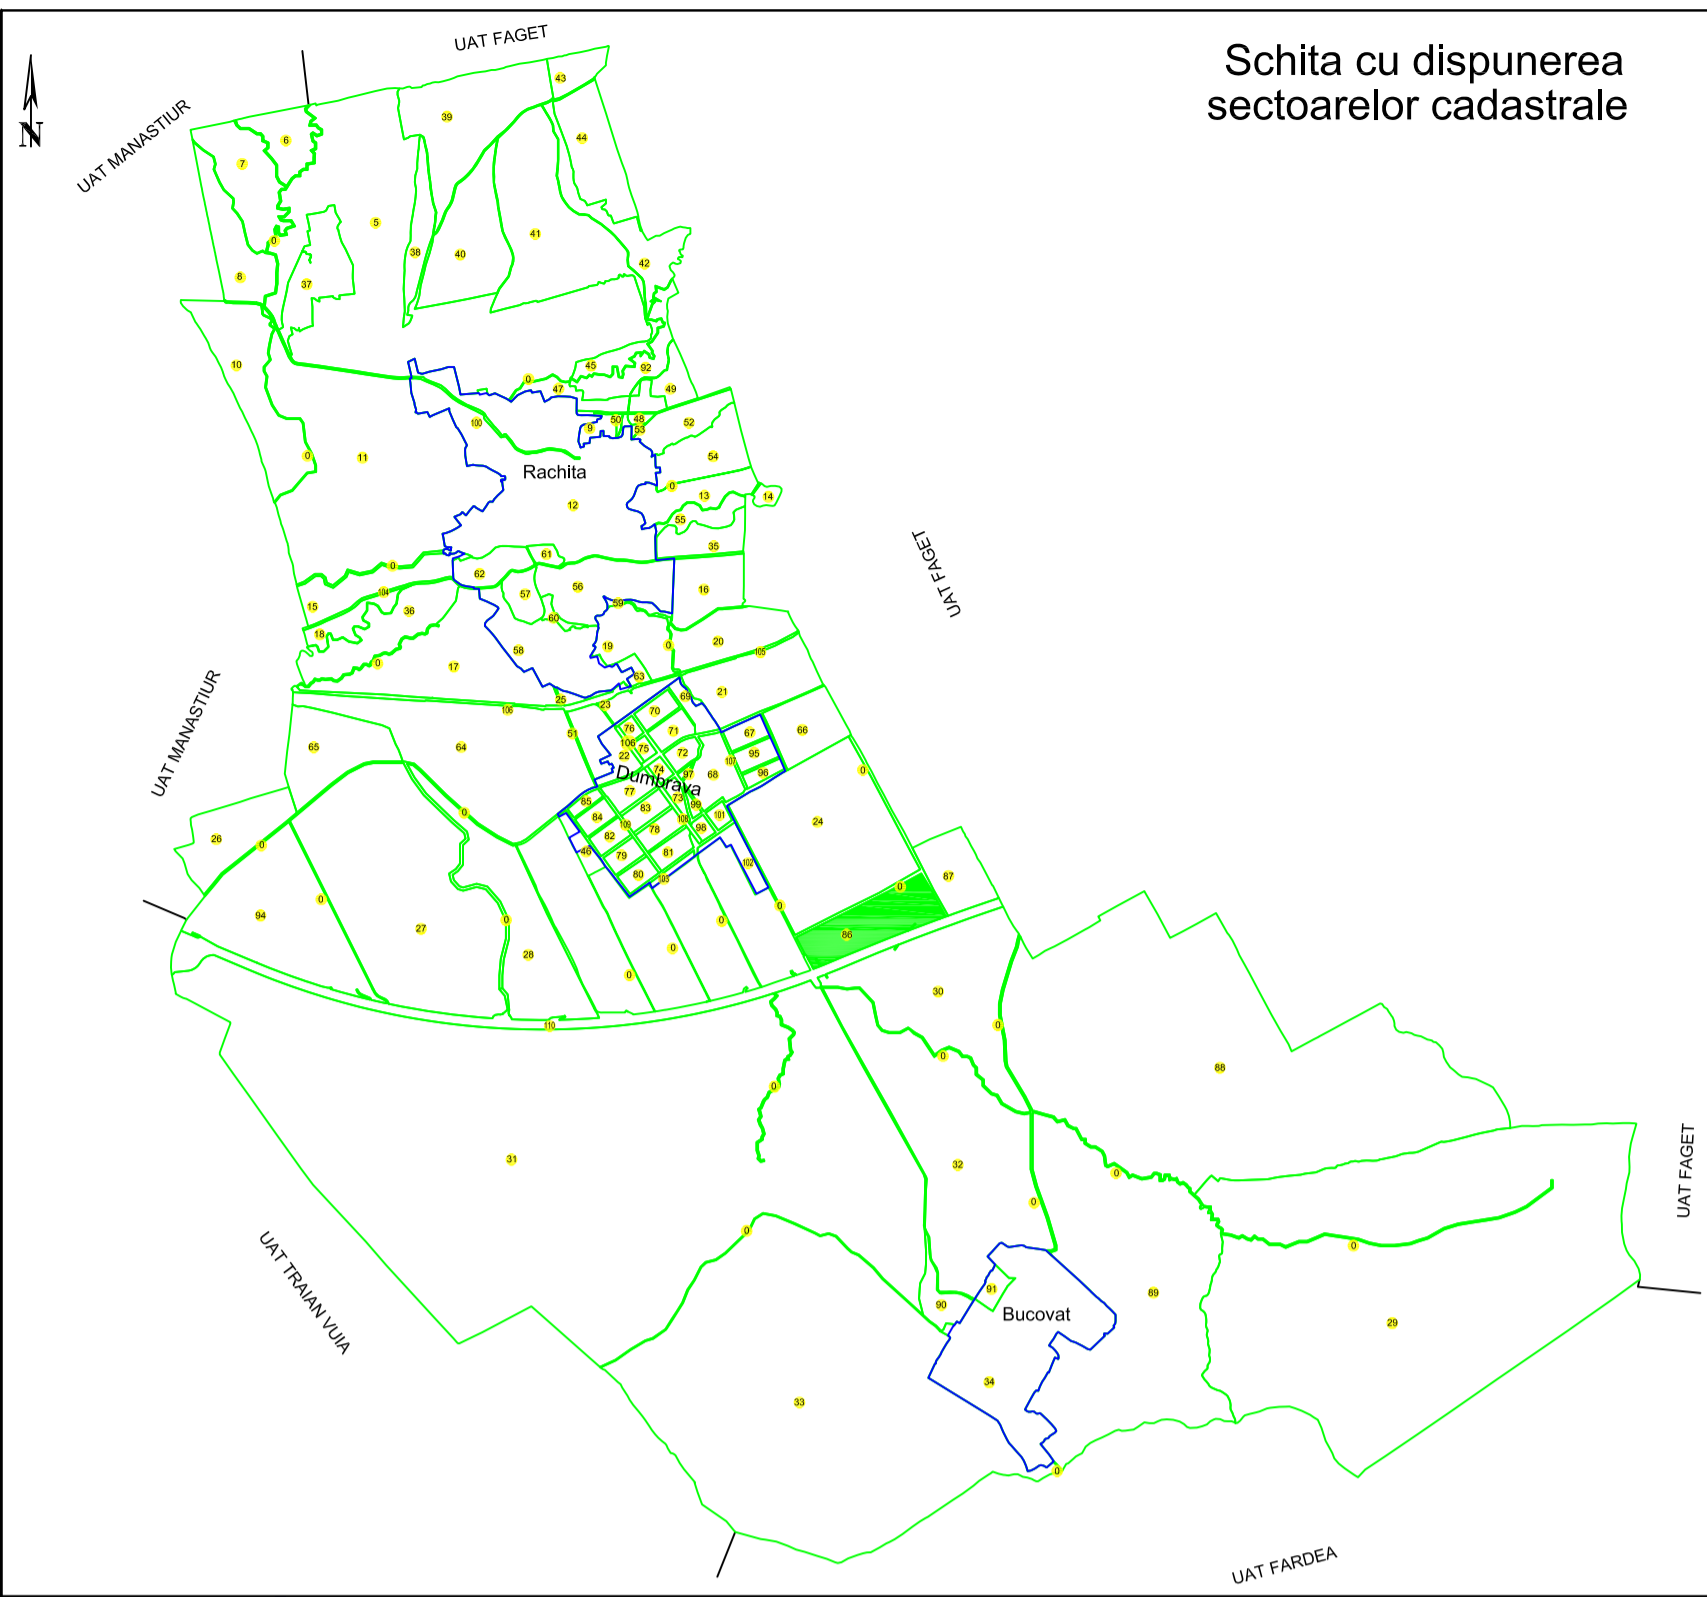

Schita cu dispunerea sectoarelor cadastrale

PLAN CADASTRAL

U.A.T. DUMBRAVA, JUDETUL TIMIS, Sector 86

Scara 1:2000
Sistem de proiectie STEREO 70
SPRE PUBLICARE

=LEGENDA=

Limita UAT	— (red line)
Limita intravilan	— (blue line)
Limita sector cadastral	— (green line)
Numar sector cadastral	86
Limita imobil	— (black line)
ID imobil	1735
Limita tarla	— (black line)
Numar tarla	T 754