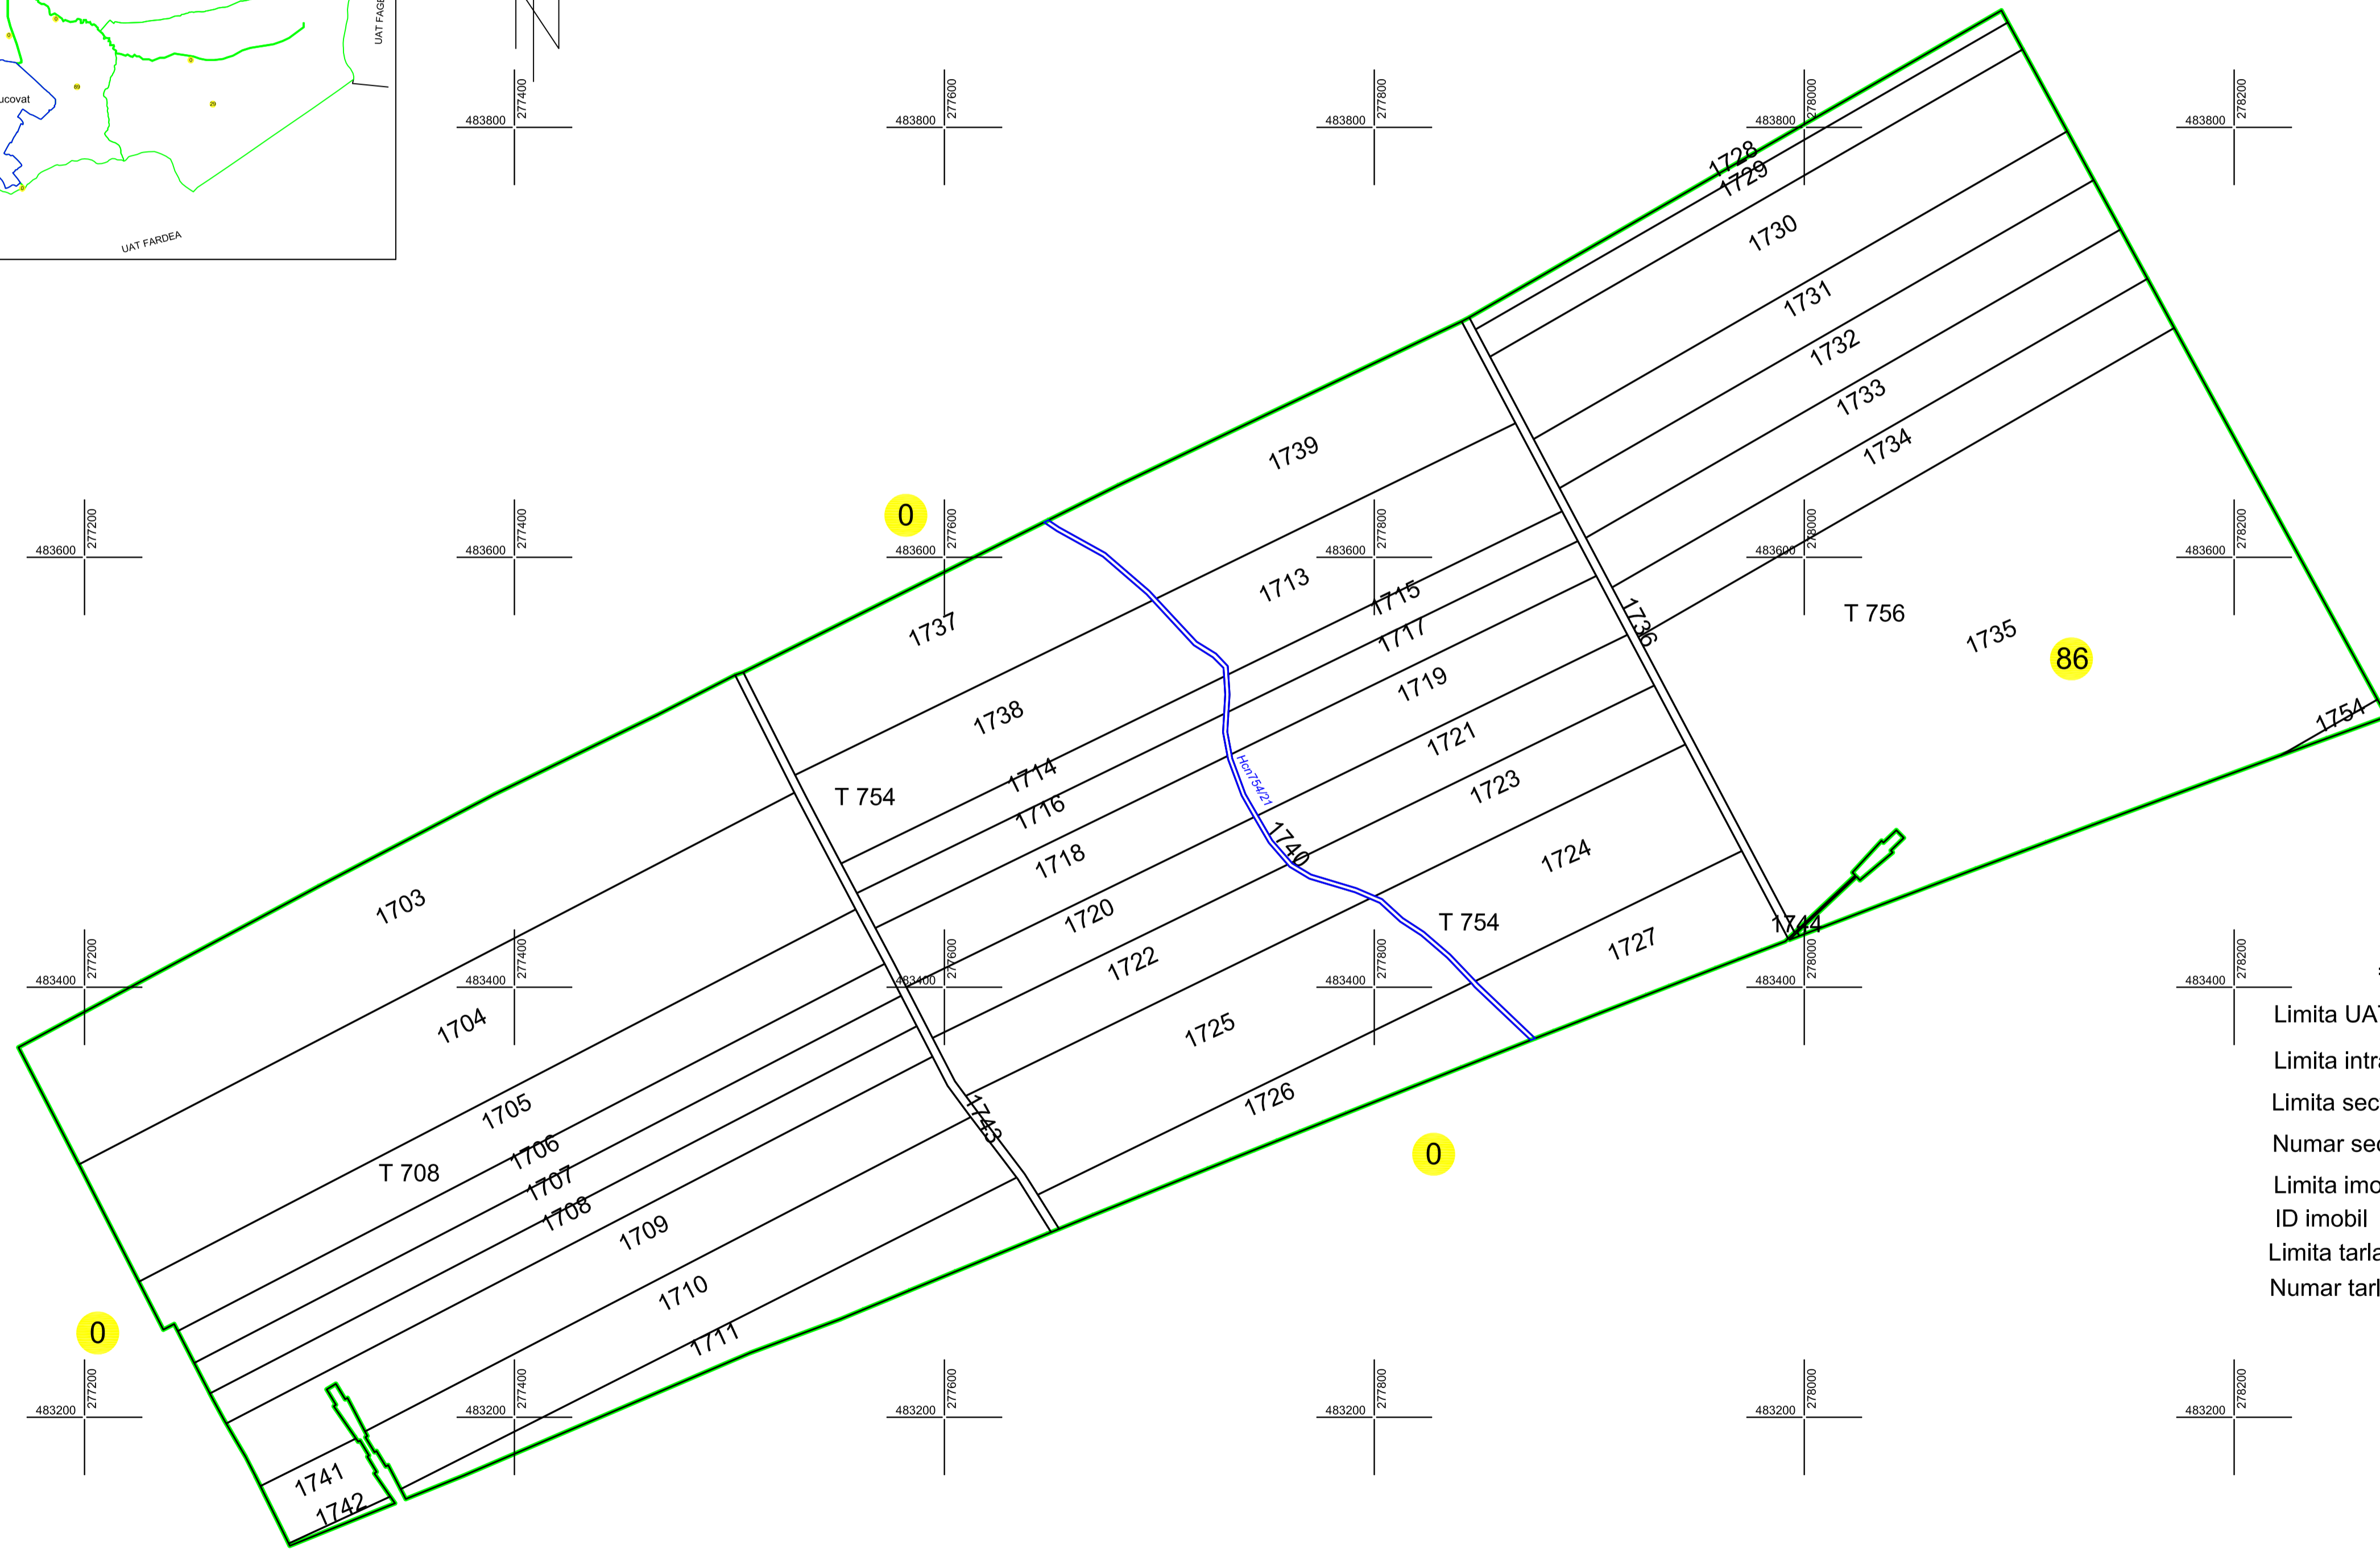

Schita cu dispunerea sectoarelor cadastrale

PLAN CADASTRAL

U.A.T. DUMBRAVA, JUDETUL TIMIS, Sector 86

Scara 1:2000
Sistem de proiectie STEREO 70
SPRE PUBLICARE

=LEGENDA=

Limita UAT	— (red line)
Limita intravilan	— (blue line)
Limita sector cadastral	— (green line)
Numar sector cadastral	86
Limita imobil	— (black line)
ID imobil	1735
Limita tarla	— (black line)
Numar tarla	T 754