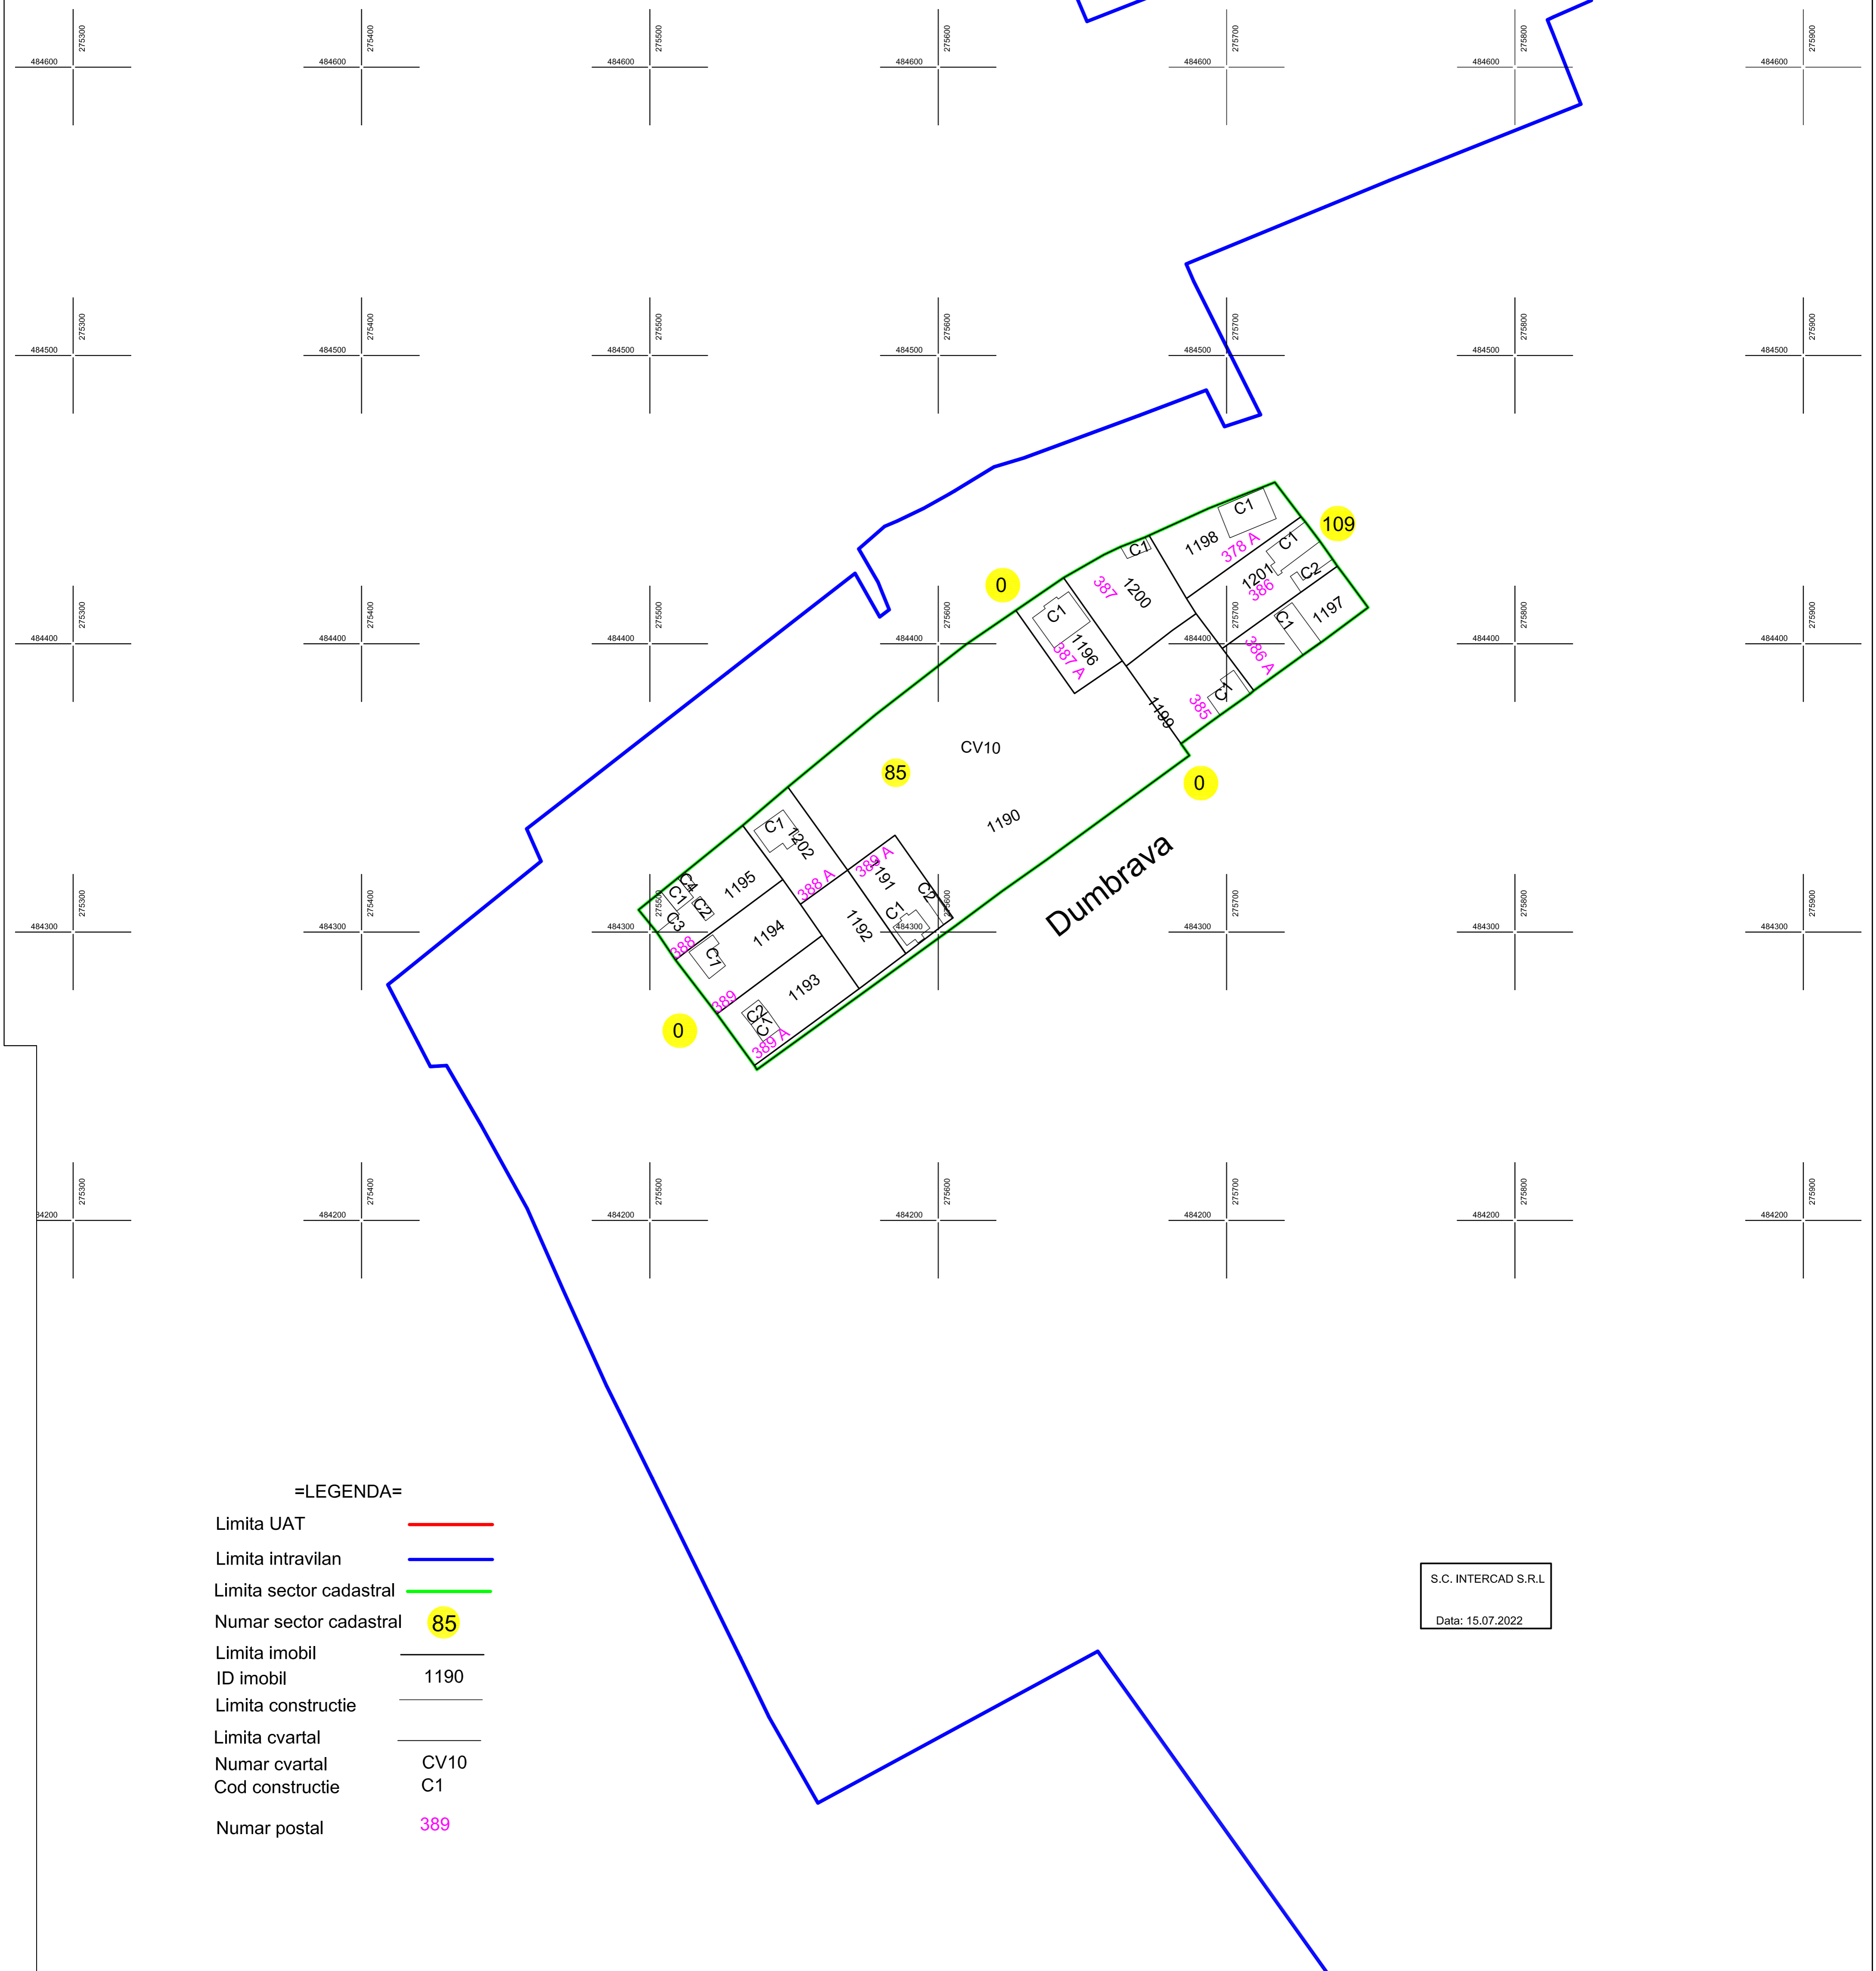

Schita cu dispunerea sectoarelor cadastrale

# PLAN CADASTRAL

## U.A.T. DUMBRAVA, JUDETUL TIMIS, Sector 85

Scara 1:1000  
Sistem de proiectie STEREO 70  
SPRE PUBLICARE

=LEGENDA=

- Limita UAT —
- Limita intravilan —
- Limita sector cadastral —
- Numar sector cadastral 85
- Limita imobil
- ID imobil 1190
- Limita constructie
- Limita cvartal
- Numar cvartal CV10
- Cod constructie C1
- Numar postal 389