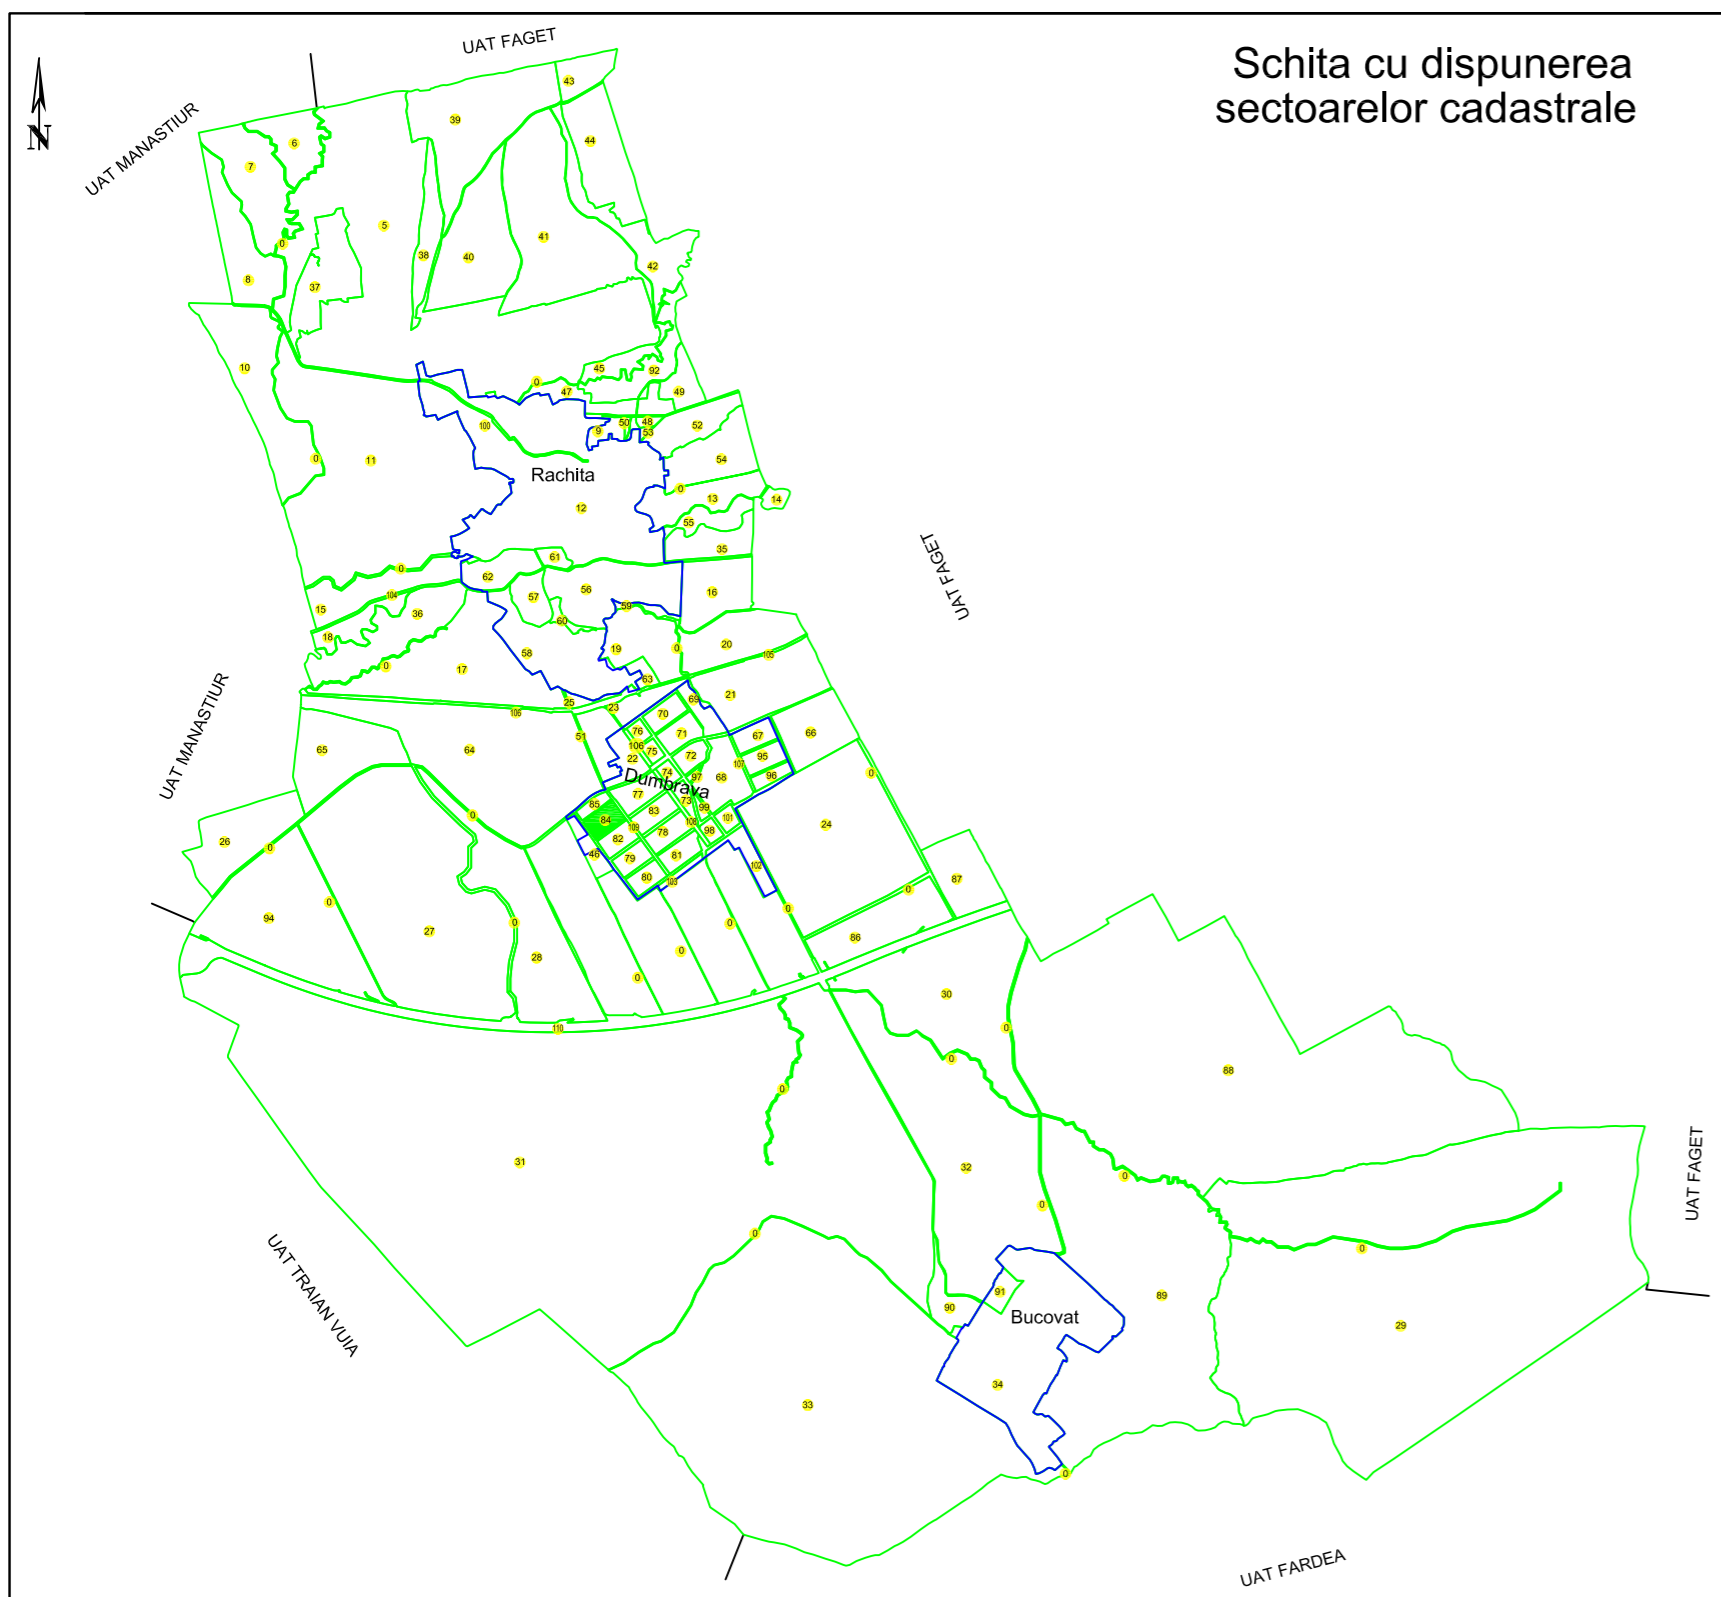

Schita cu dispunerea sectoarelor cadastrale

PLAN CADASTRAL

U.A.T. DUMBRAVA, JUDETUL TIMIS, Sector 84

Scara 1:1000
Sistem de proiectie STEREO 70
SPRE PUBLICARE

=LEGENDA=

- Limita UAT —
- Limita intravilan —
- Limita sector cadastral —
- Numar sector cadastral 84
- Limita imobil
- ID imobil 1173
- Limita constructie
- Limita cvartal
- Numar cvartal CV12
- Cod constructie C1
- Numar postal 14