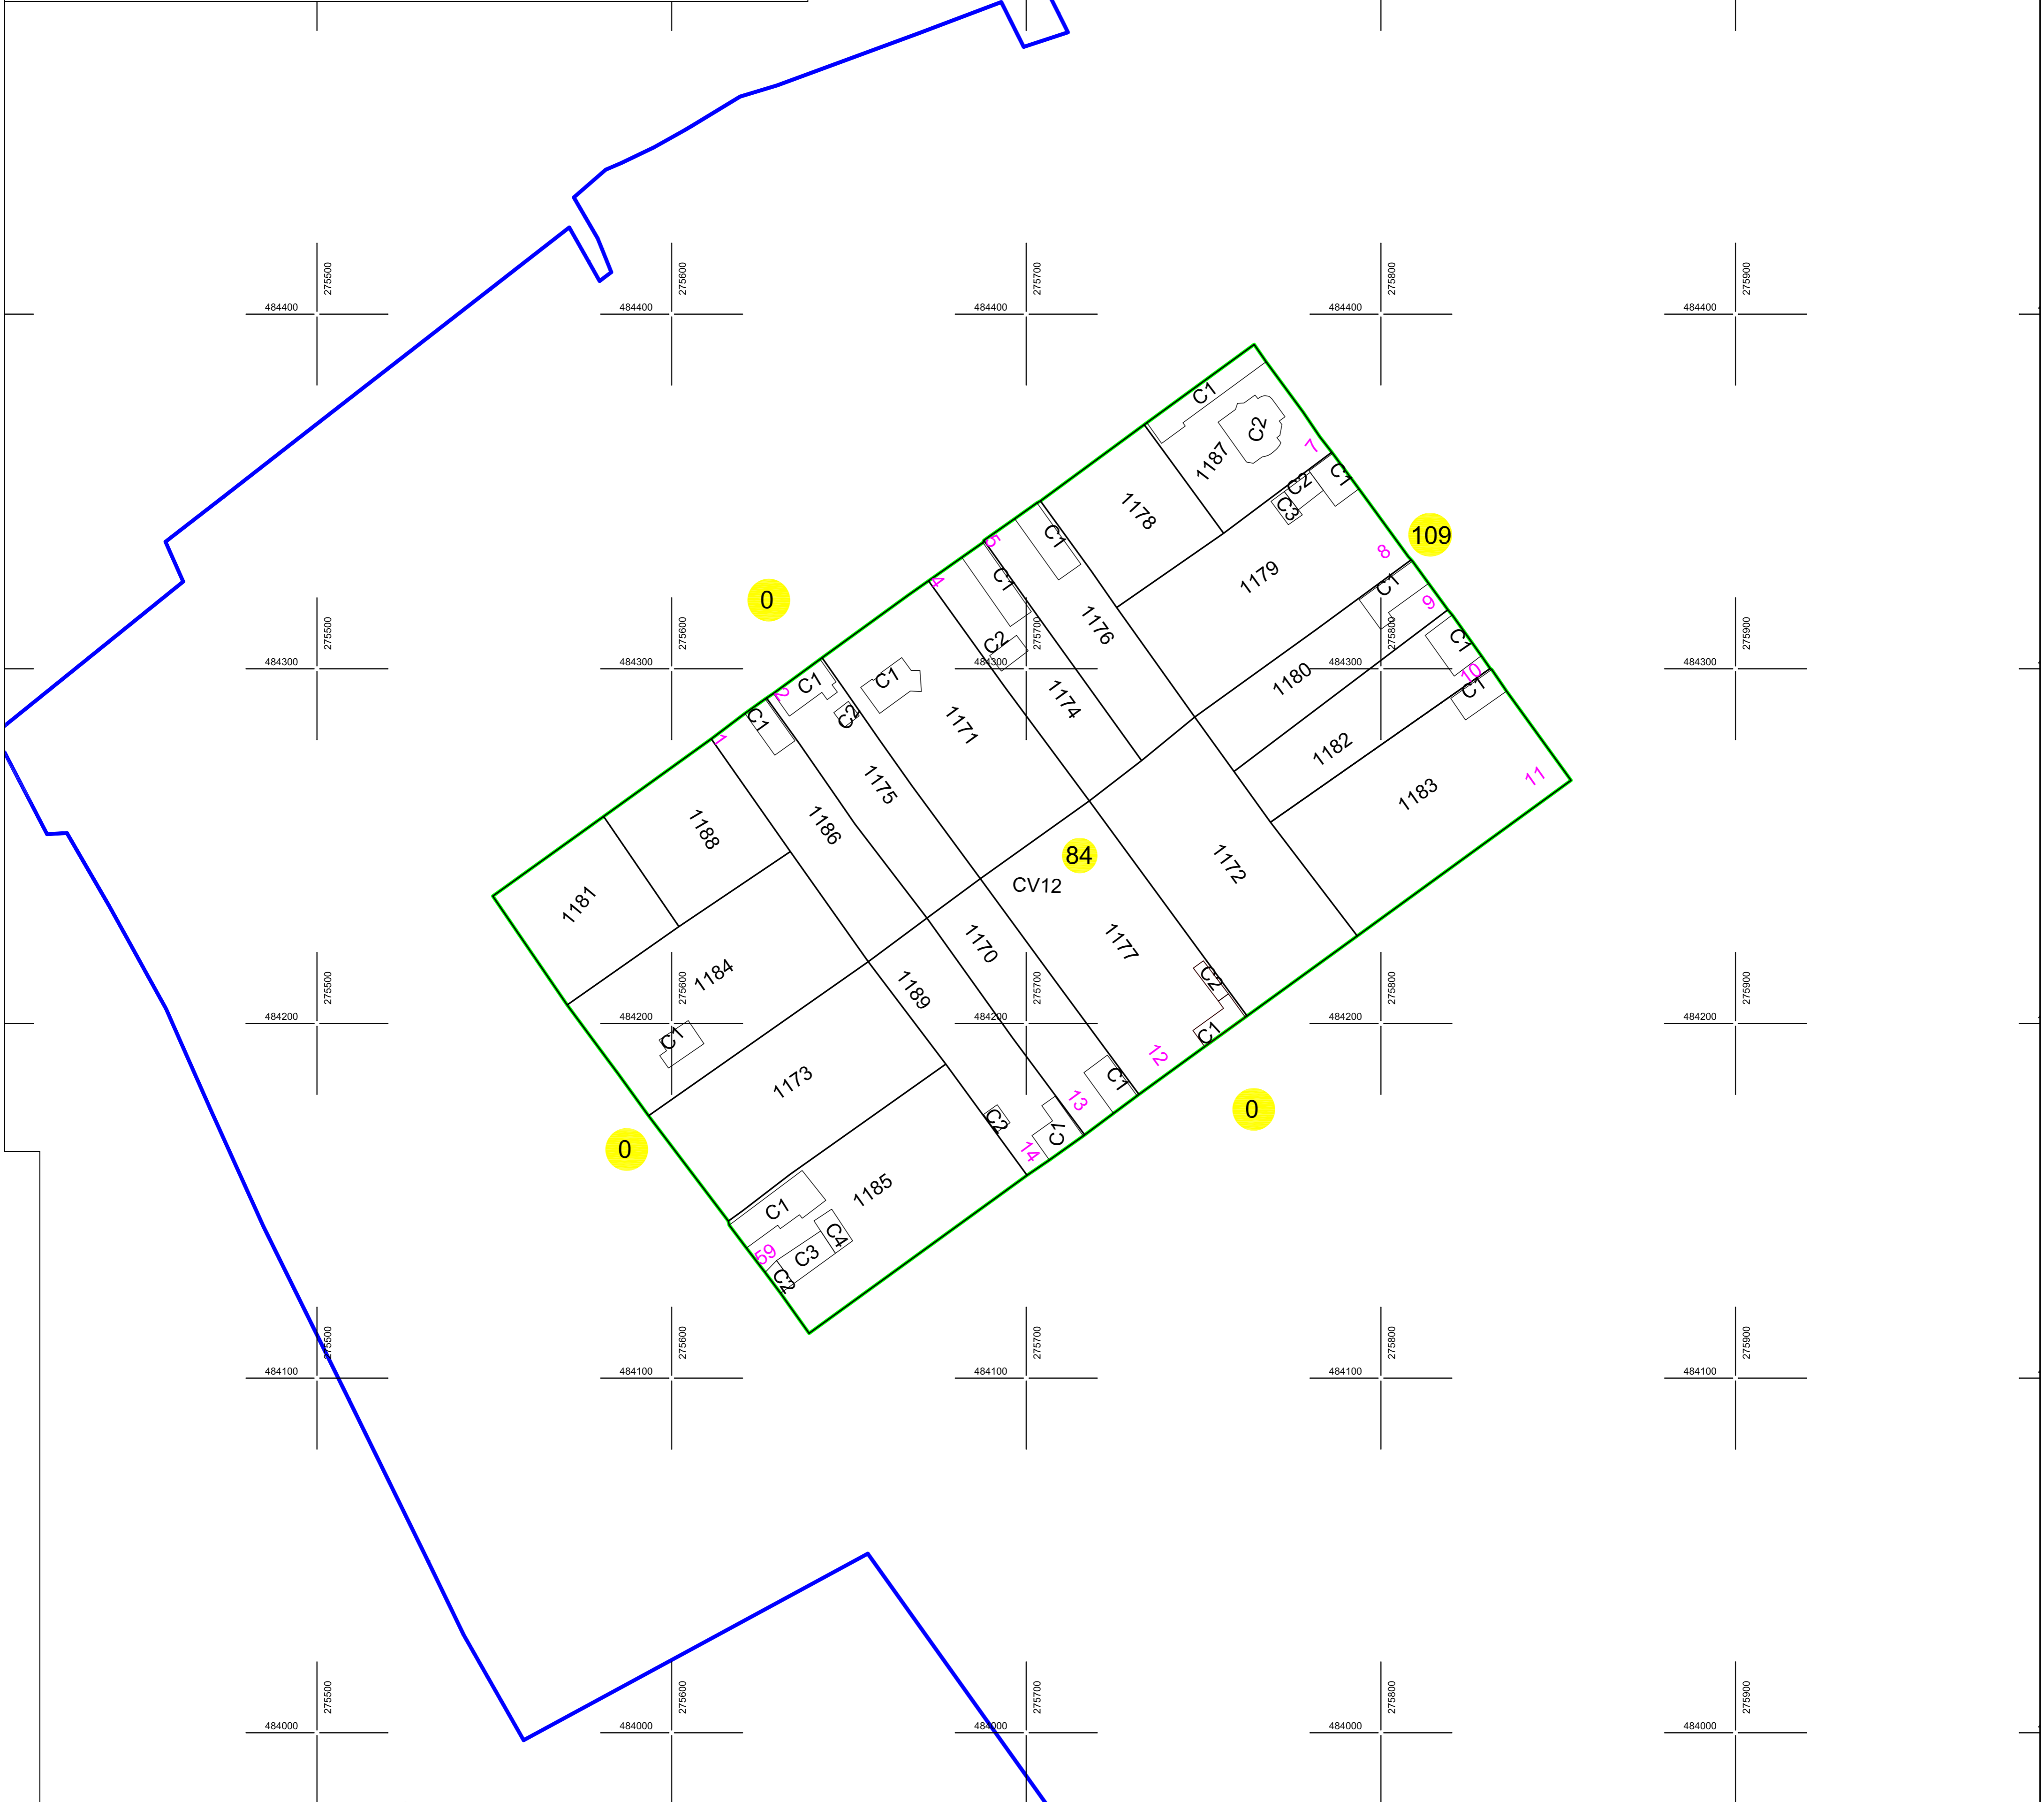

Schita cu dispunerea sectoarelor cadastrale

PLAN CADASTRAL

U.A.T. DUMBRAVA, JUDETUL TIMIS, Sector 84

Scara 1:1000
Sistem de proiectie STEREO 70
SPRE PUBLICARE

=LEGENDA=

- Limita UAT —
- Limita intravilan —
- Limita sector cadastral —
- Numar sector cadastral 84
- Limita imobil
- ID imobil 1173
- Limita constructie
- Limita cvartal
- Numar cvartal CV12
- Cod constructie C1
- Numar postal 14

S.C. INTERCAD S.R.L.
Data: 15.07.2022