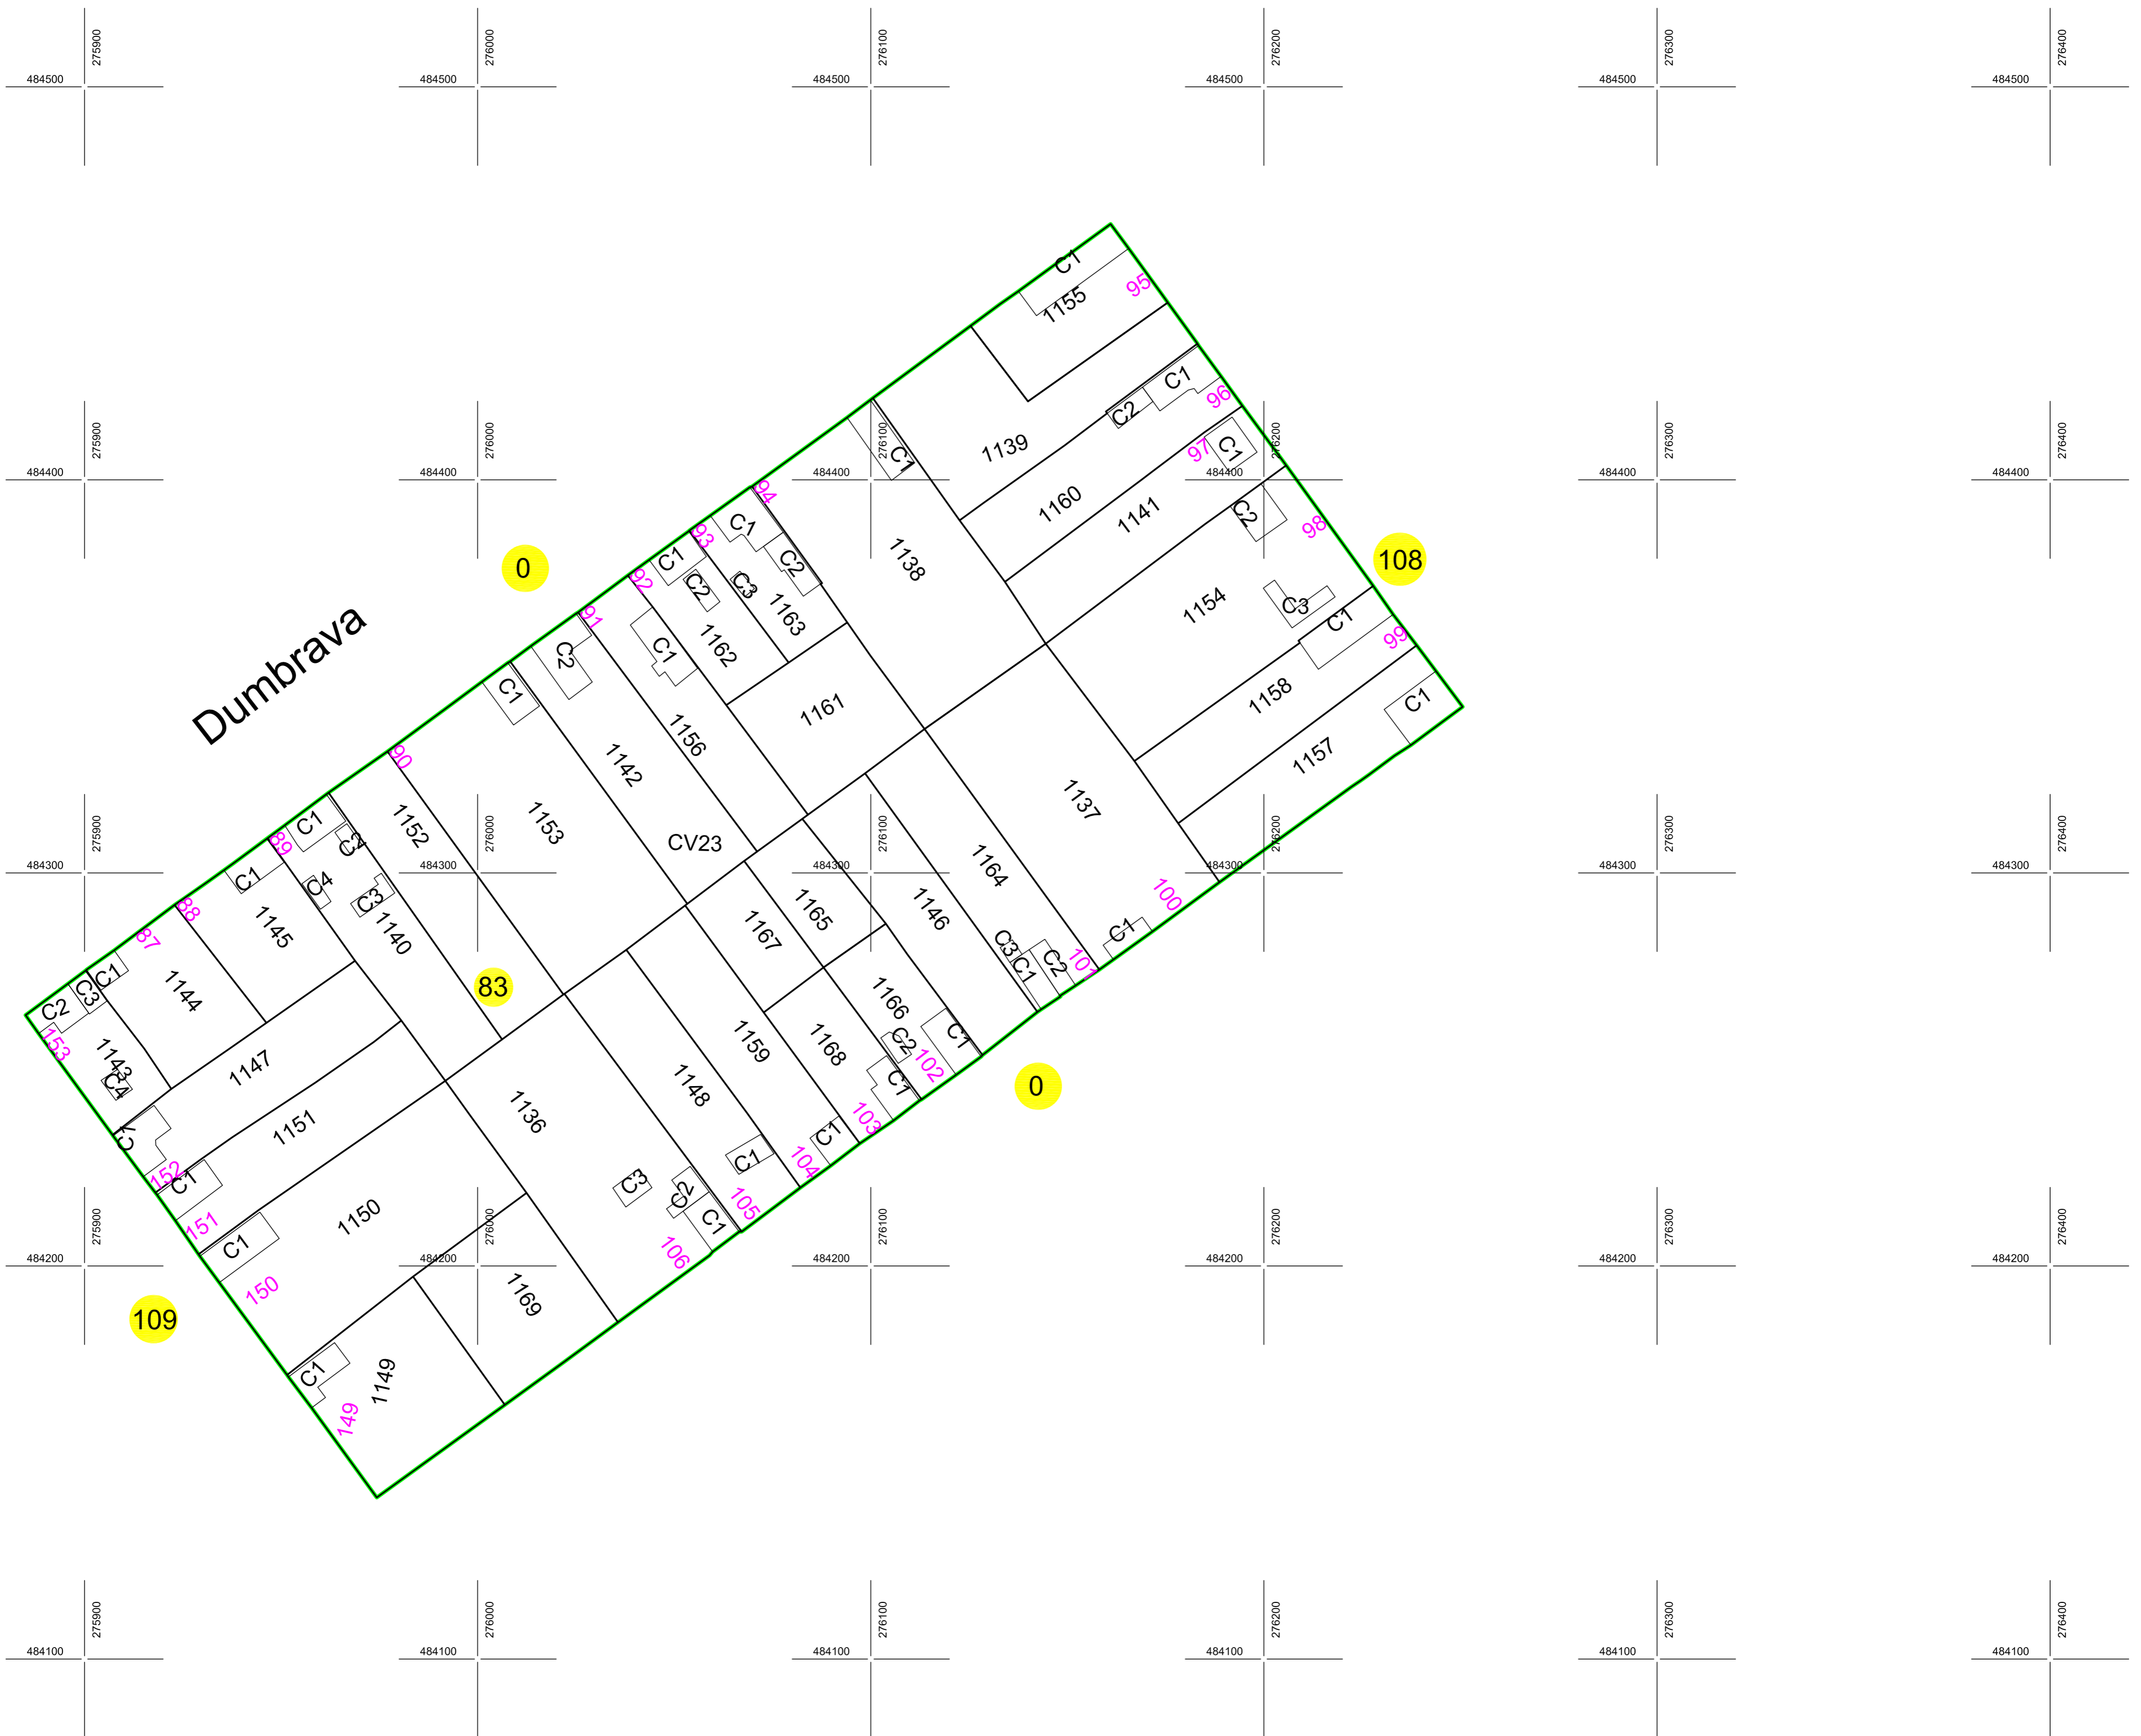

Schita cu dispunerea sectoarelor cadastrale

PLAN CADASTRAL

U.A.T. DUMBRAVA, JUDETUL TIMIS, Sector 83

Scara 1:1000
Sistem de proiectie STEREO 70
SPRE PUBLICARE

=LEGENDA=

- Limita UAT —
- Limita intravilan —
- Limita sector cadastral —
- Numar sector cadastral 83
- Limita imobil
- ID imobil 1149
- Limita constructie
- Limita cvartal
- Numar cvartal CV23
- Cod constructie C1
- Numar postal 149