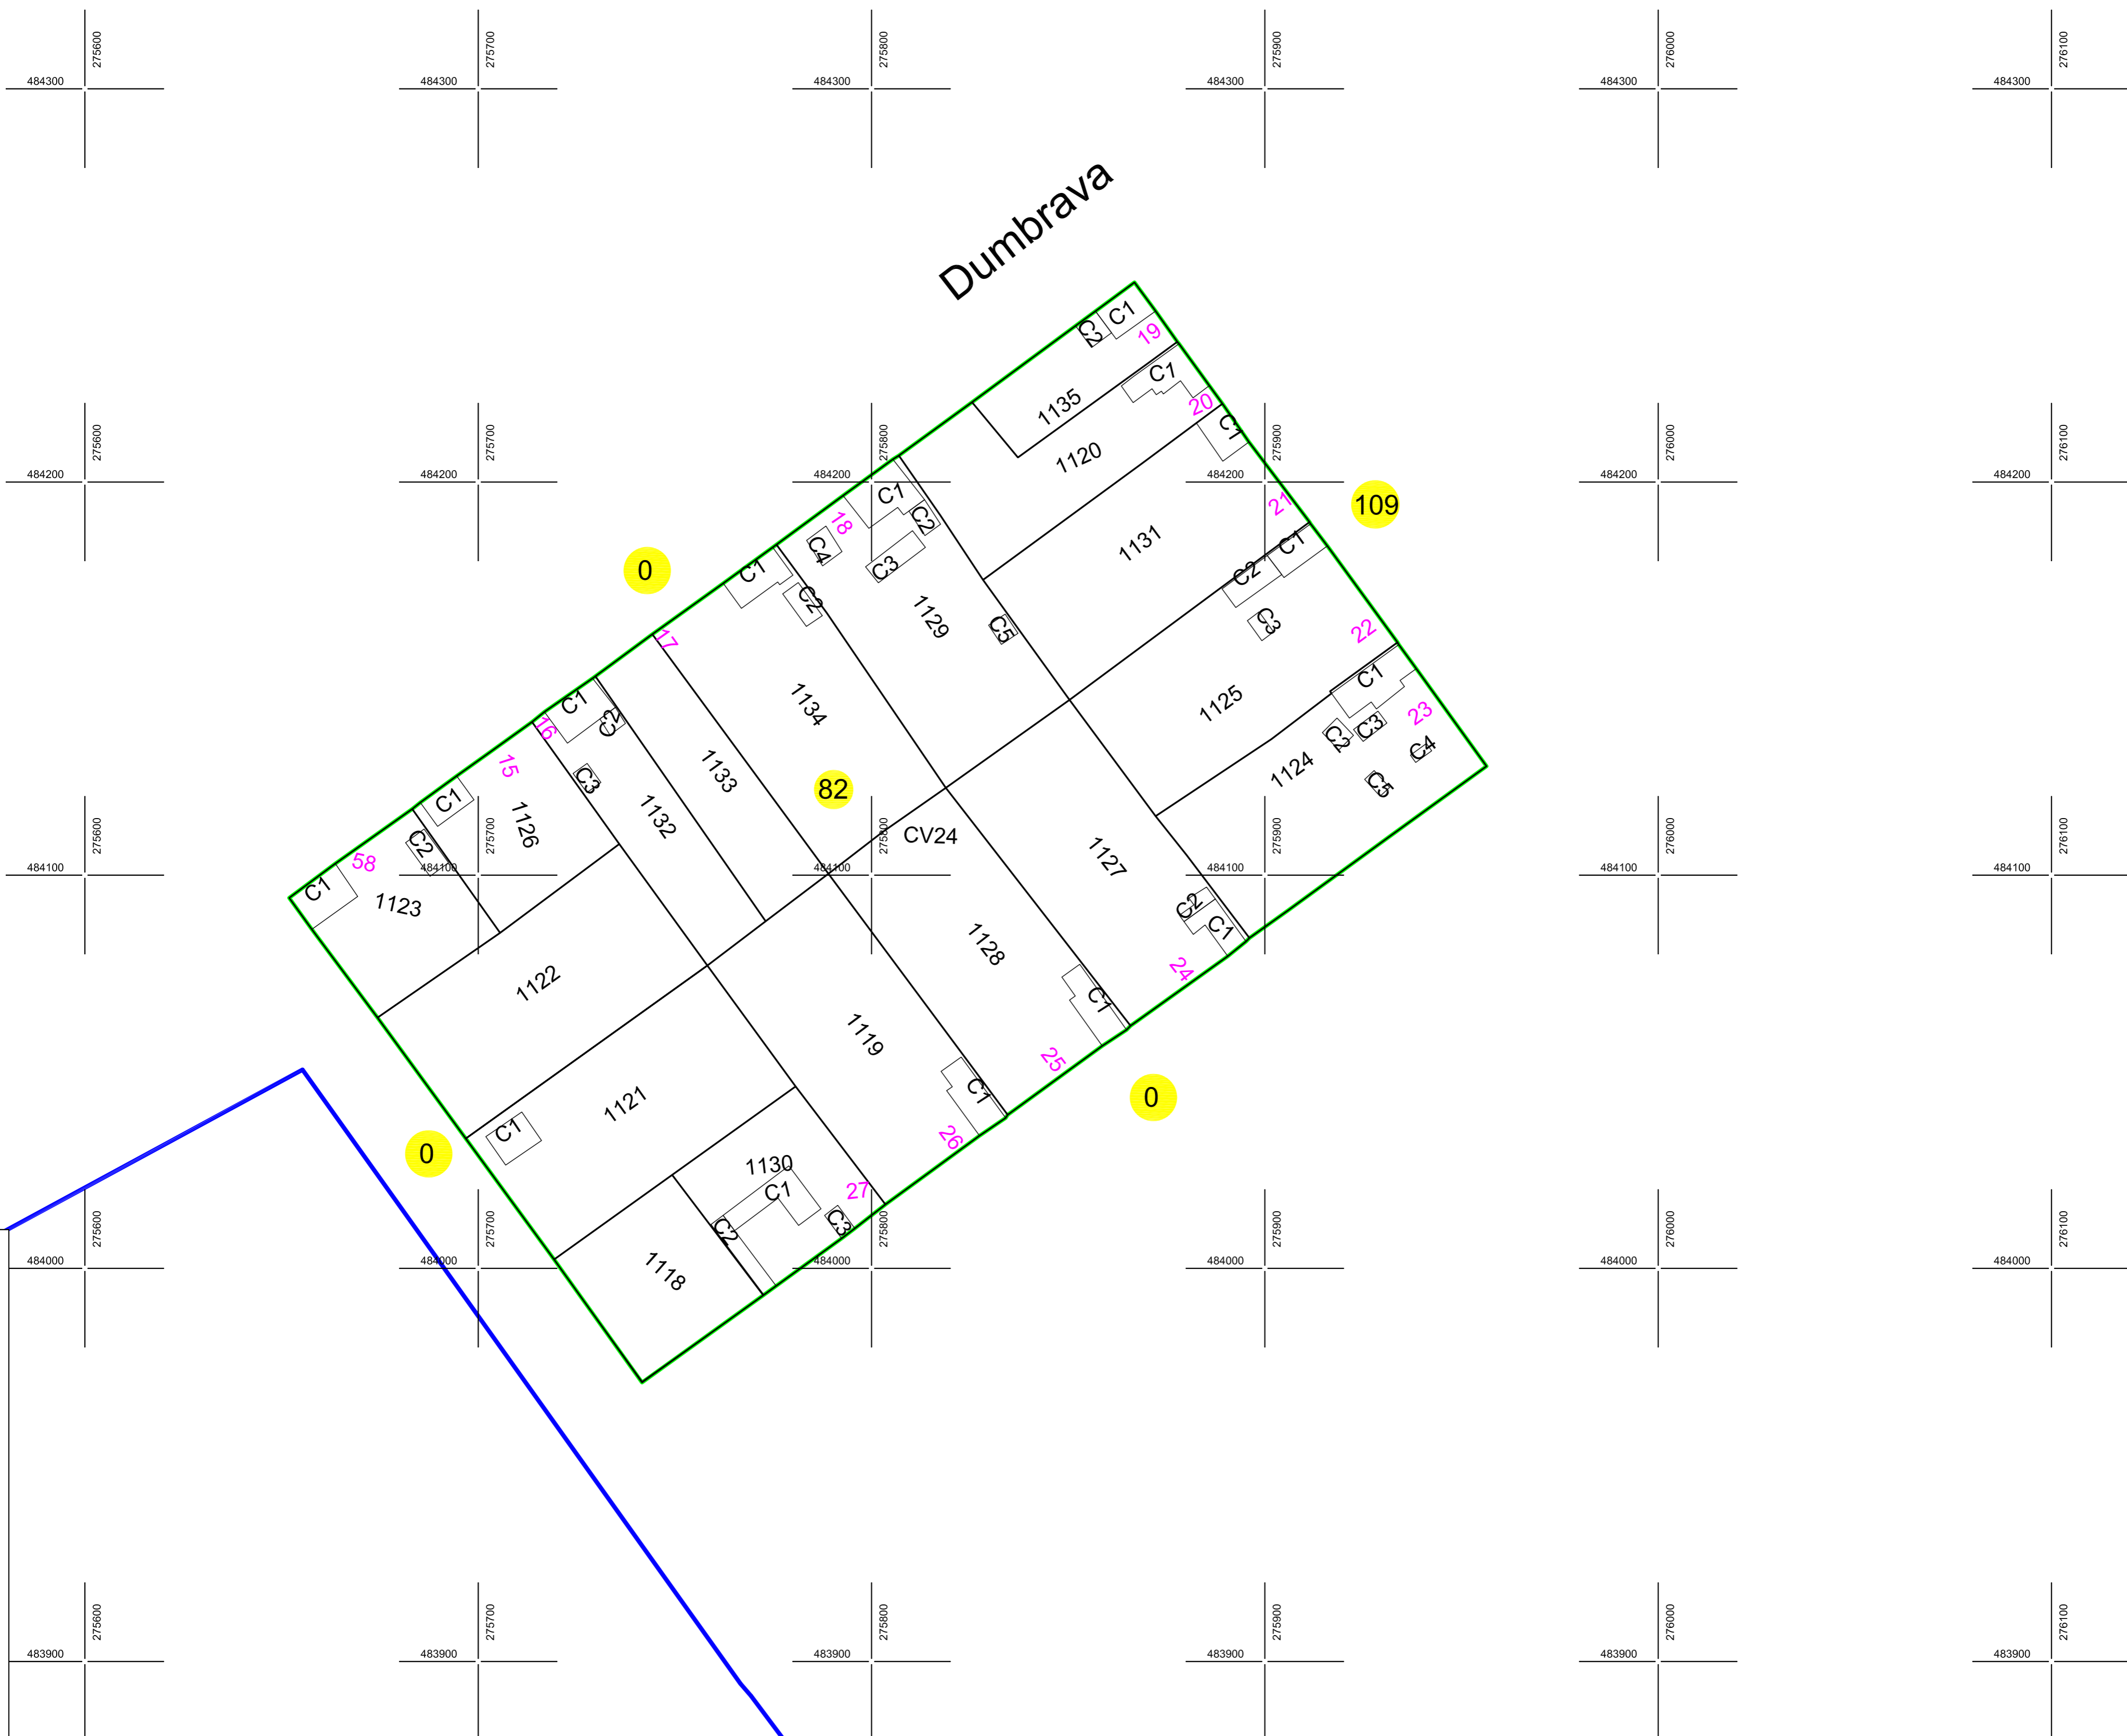

Schita cu dispunerea sectoarelor cadastrale

PLAN CADASTRAL

U.A.T. DUMBRAVA, JUDETUL TIMIS, Sector 82

Scara 1:1000
Sistem de proiectie STEREO 70
SPRE PUBLICARE

=LEGENDA=

- Limita UAT —
- Limita intravilan —
- Limita sector cadastral —
- Numar sector cadastral 82
- Limita imobil
- ID imobil 1118
- Limita constructie
- Limita cvartal
- Numar cvartal CV24
- Cod constructie C1
- Numar postal 27