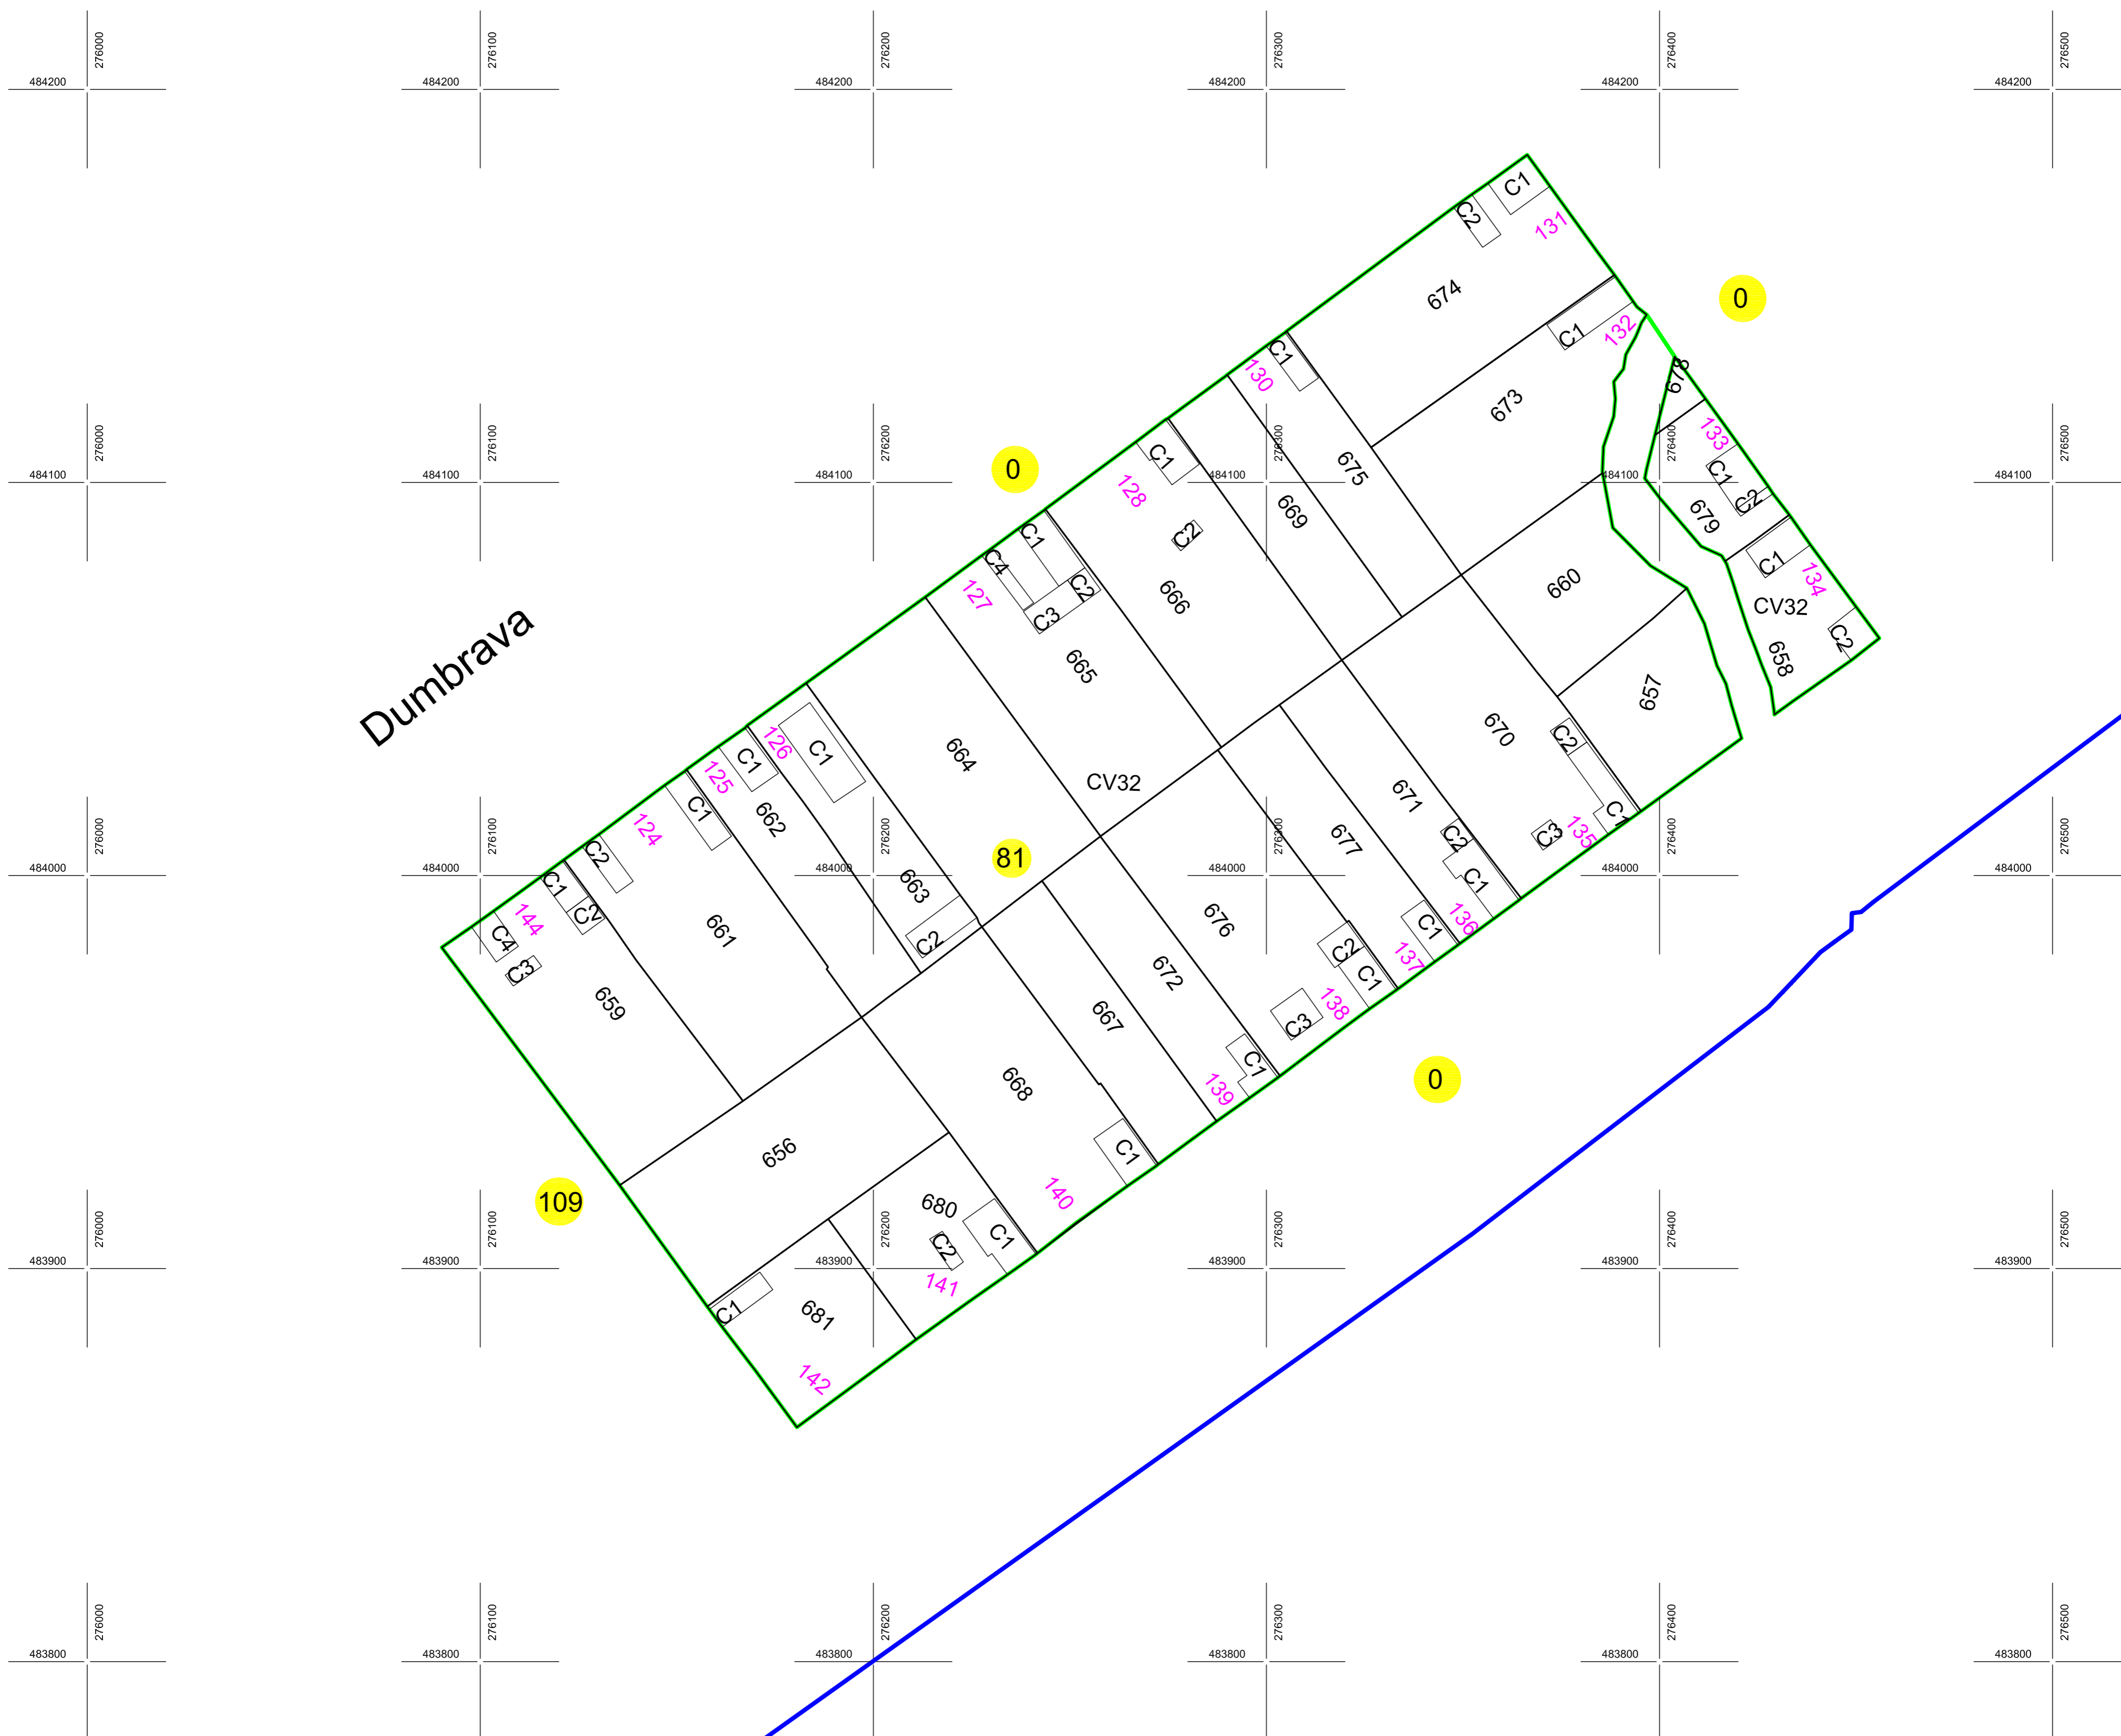

Schita cu dispunerea sectoarelor cadastrale

# PLAN CADASTRAL

## U.A.T. DUMBRAVA, JUDETUL TIMIS, Sector 81

Scara 1:1000  
Sistem de proiectie STEREO 70  
SPRE PUBLICARE

=LEGENDA=

- Limita UAT
- Limita intravilan
- Limita sector cadastral
- Numar sector cadastral
- Limita imobil
- ID imobil 681
- Limita constructie
- Limita cvartal
- Numar cvartal CV32
- Cod constructie C1
- Numar postal 142