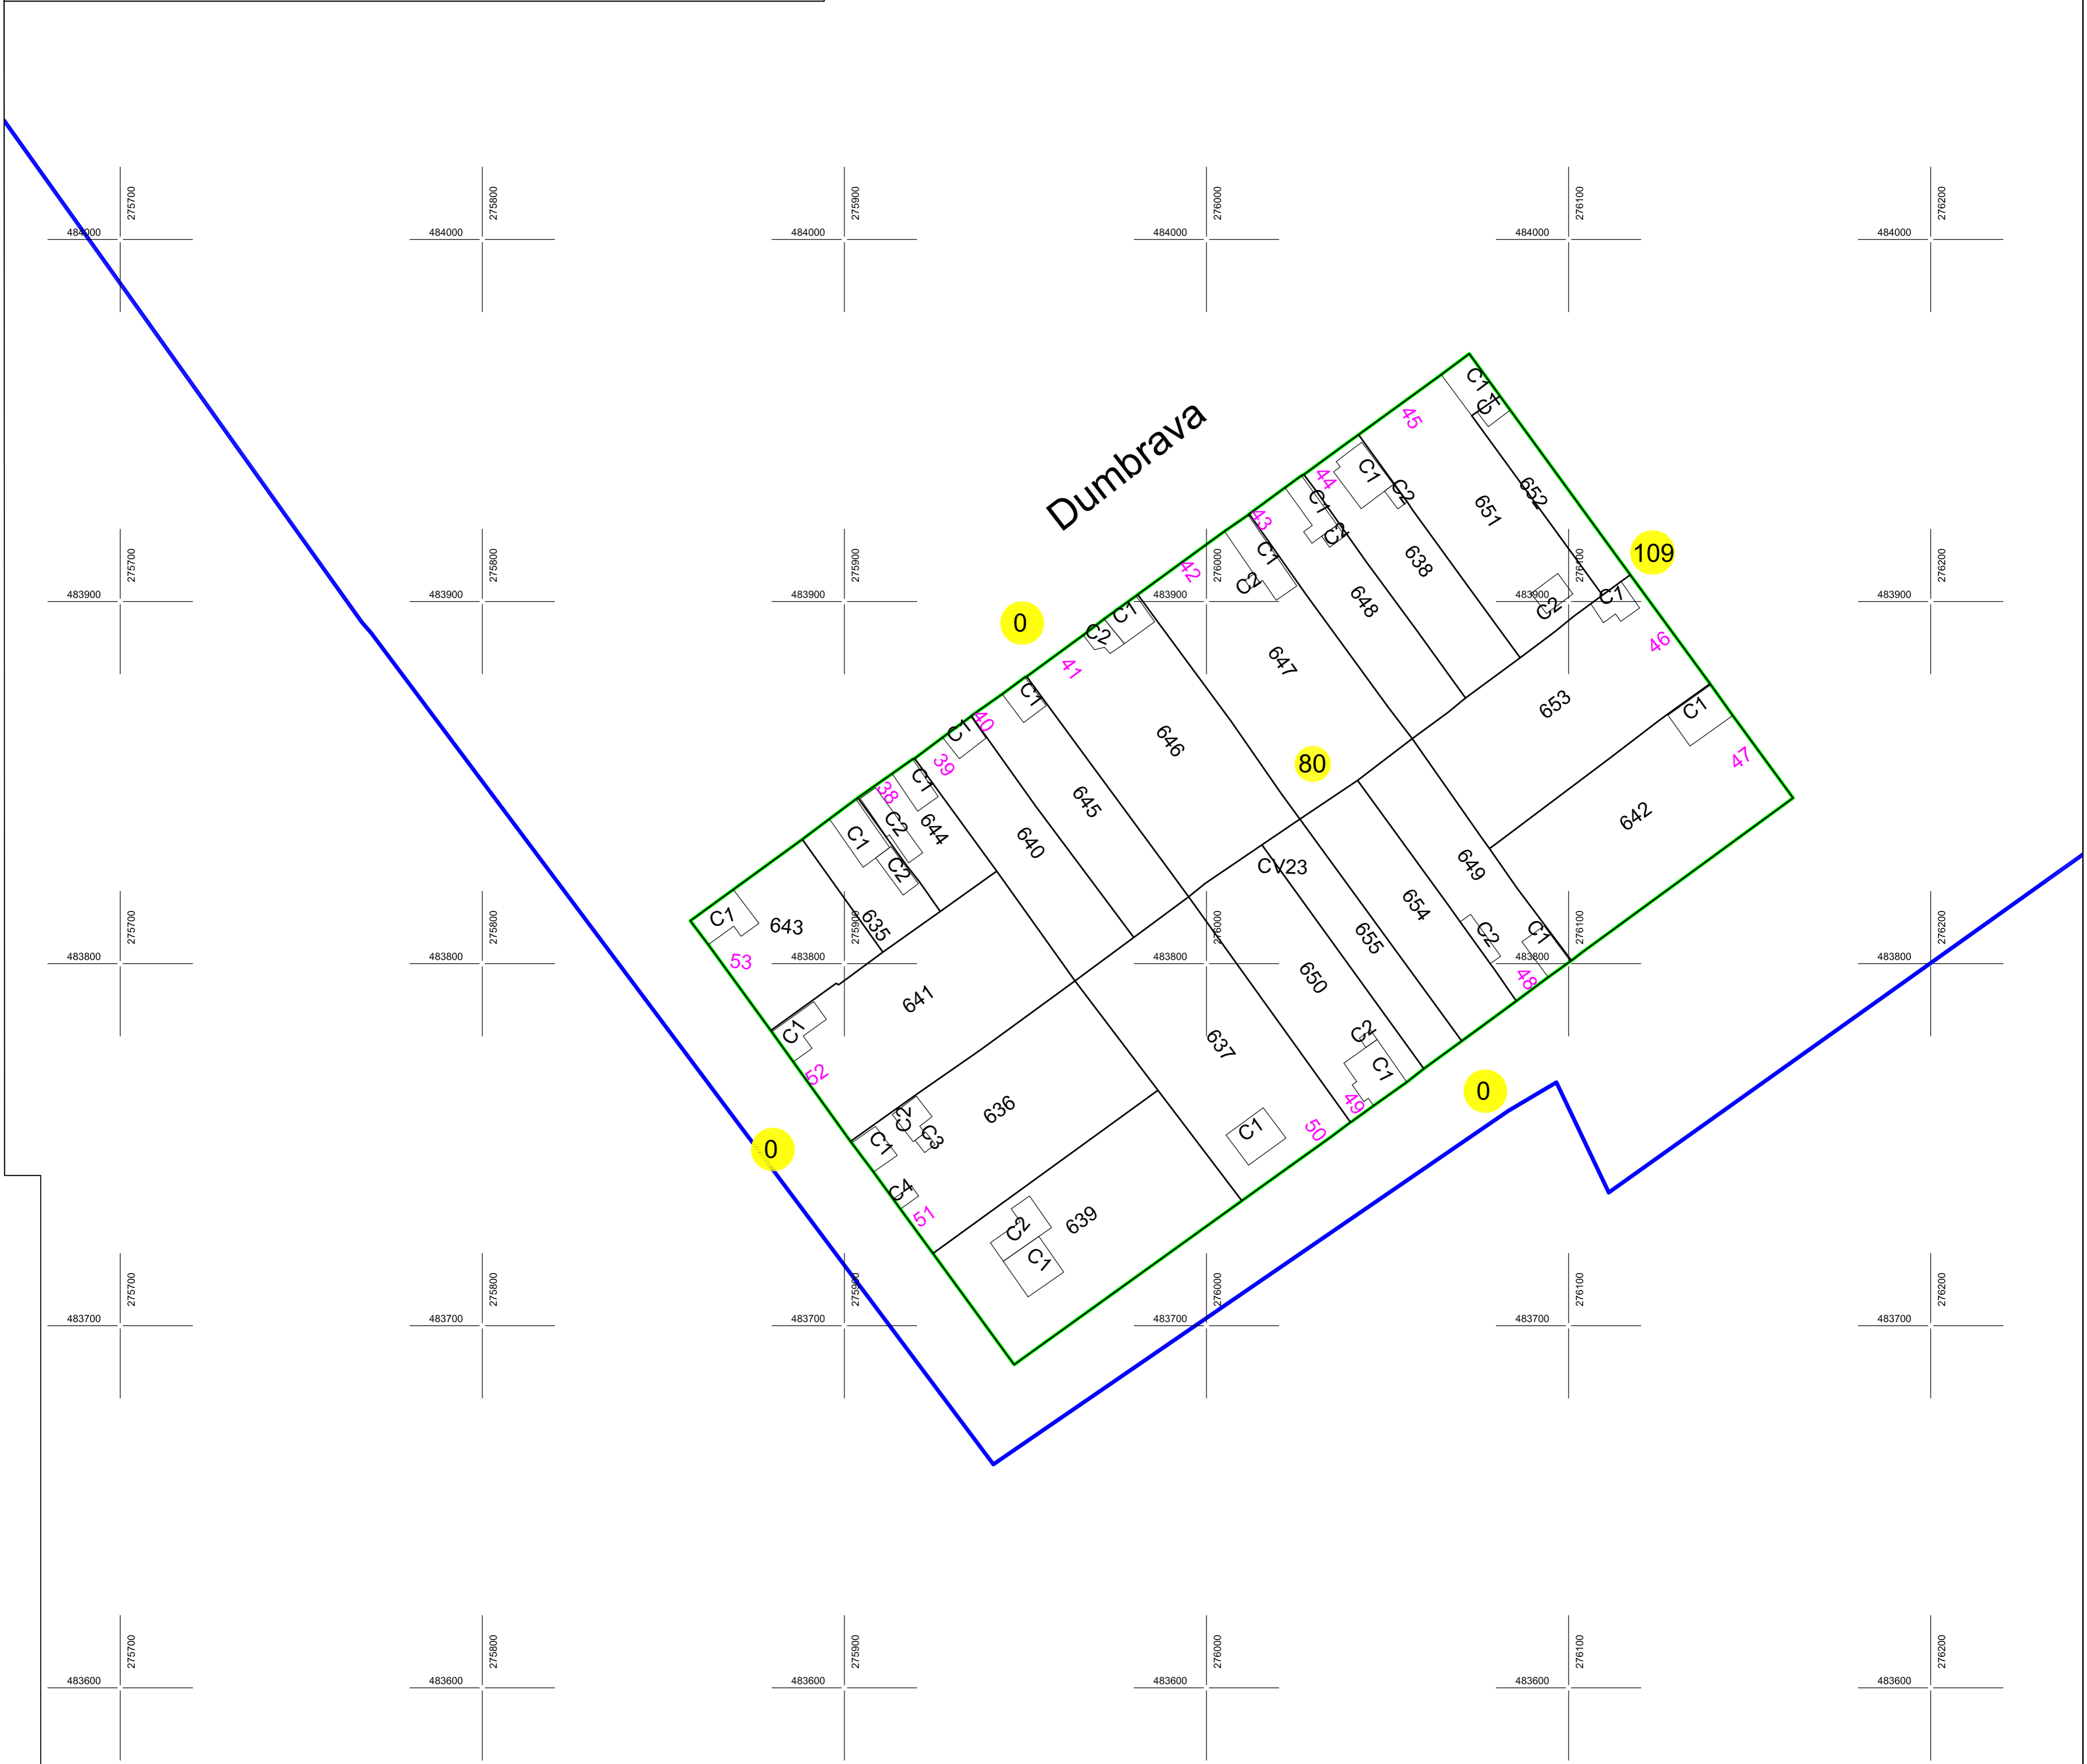

Schita cu dispunerea sectoarelor cadastrale

PLAN CADASTRAL

U.A.T. DUMBRAVA, JUDETUL TIMIS, Sector 80

Scara 1:1000

Sistem de proiectie STEREO 70
SPRE PUBLICARE

=LEGENDA=

- Limita UAT —
- Limita intravilan —
- Limita sector cadastral —
- Numar sector cadastral 80
- Limita imobil
- ID imobil 636
- Limita constructie
- Limita cvartal
- Numar cvartal CV23
- Cod constructie C1
- Numar postal 50