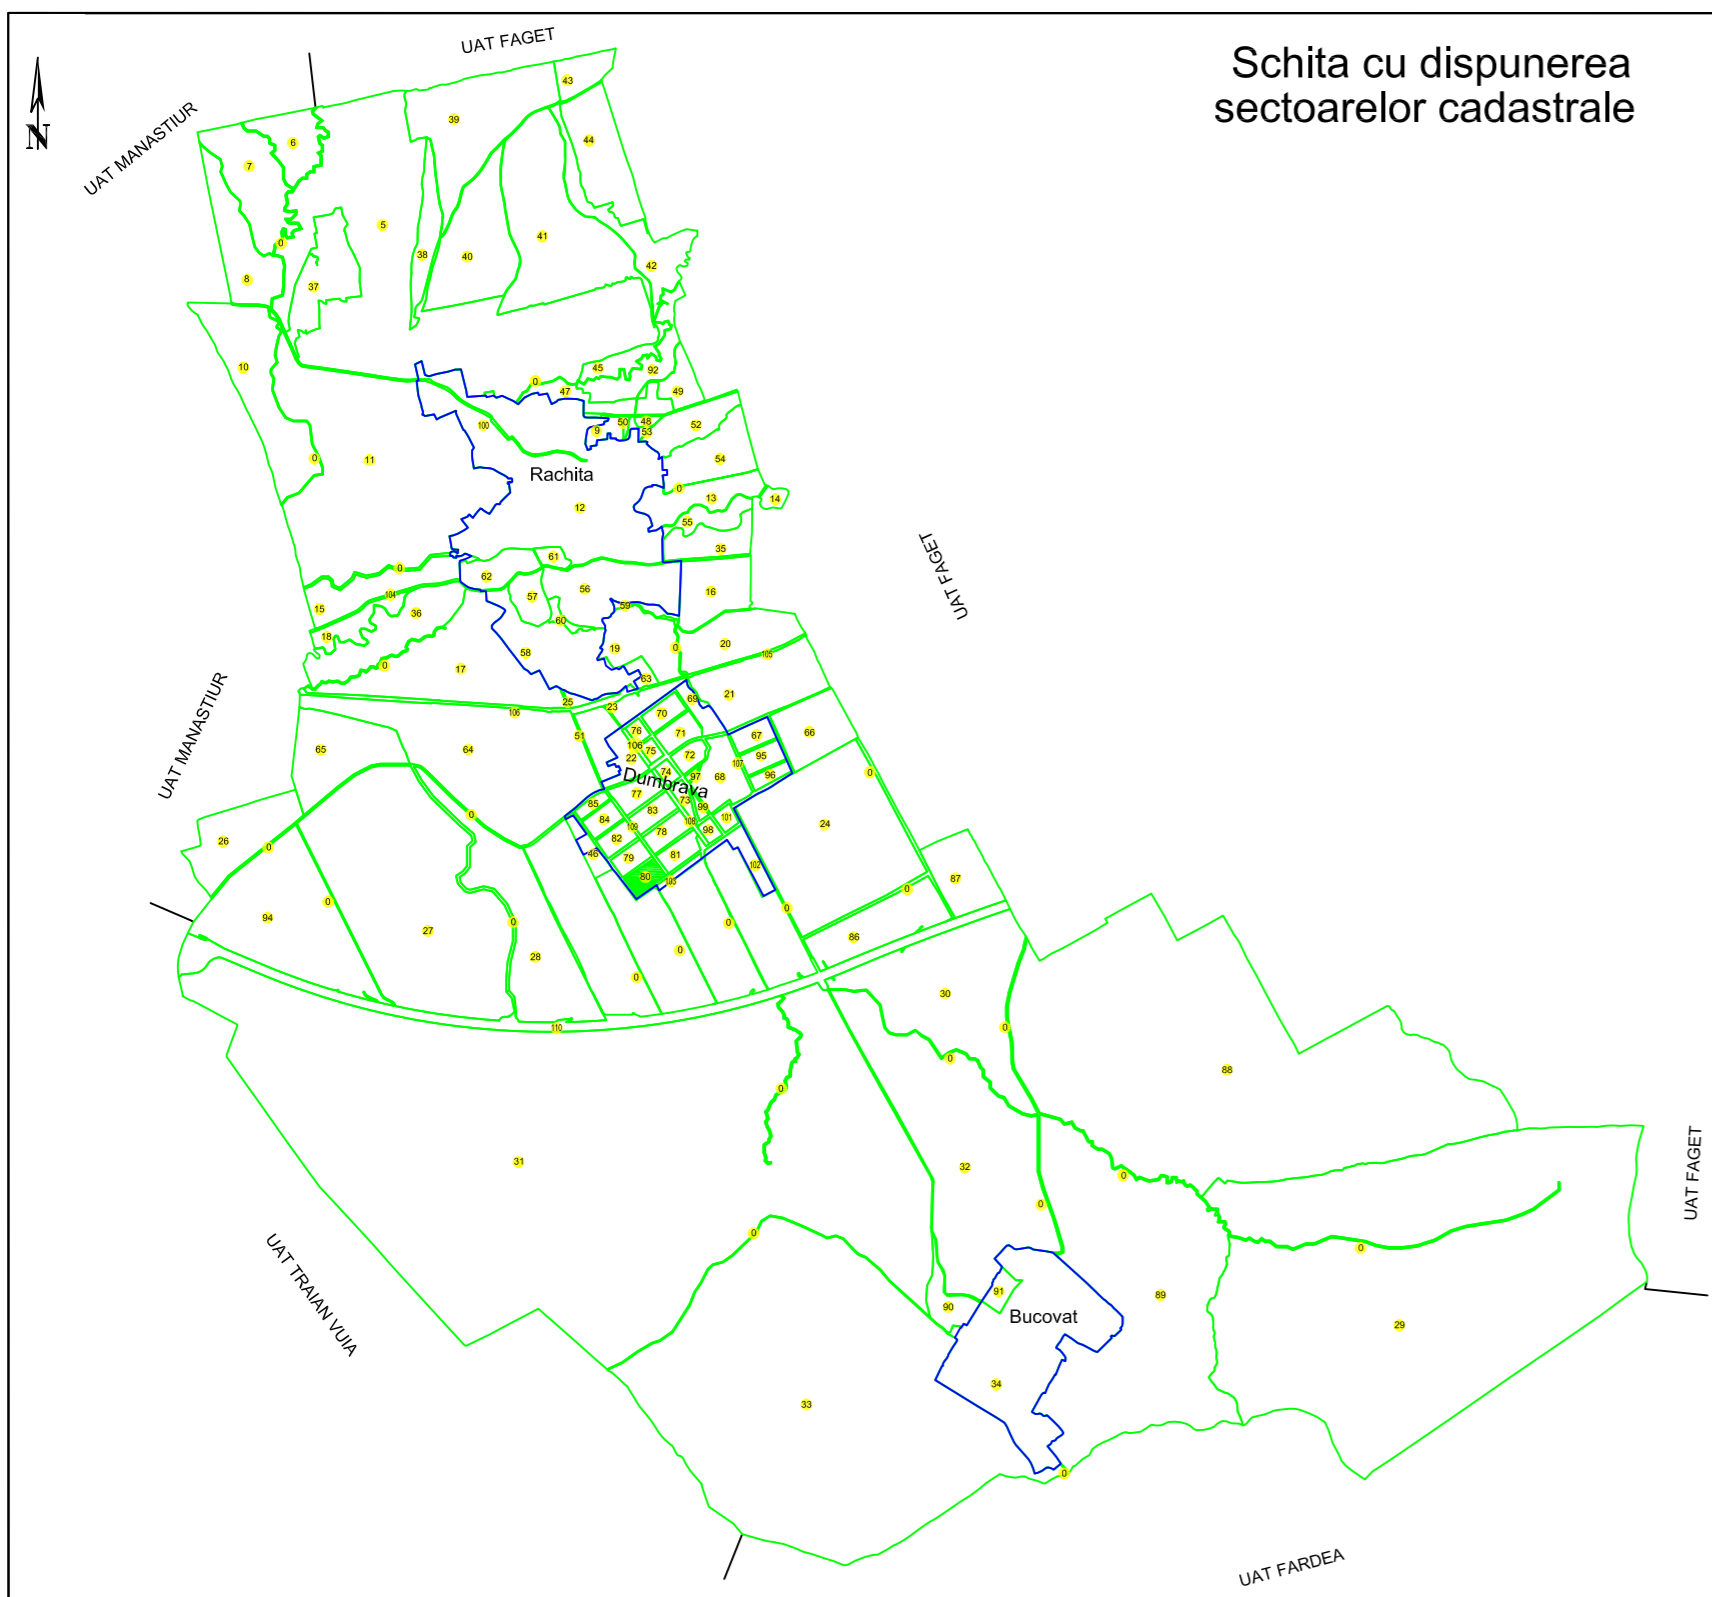

Schita cu dispunerea sectoarelor cadastrale

PLAN CADASTRAL

U.A.T. DUMBRAVA, JUDETUL TIMIS, Sector 80

Scara 1:1000

Sistem de proiectie STEREO 70
SPRE PUBLICARE

=LEGENDA=

- Limita UAT —
- Limita intravilan —
- Limita sector cadastral —
- Numar sector cadastral 80
- Limita imobil
- ID imobil 636
- Limita constructie
- Limita cvartal
- Numar cvartal CV23
- Cod constructie C1
- Numar postal 50