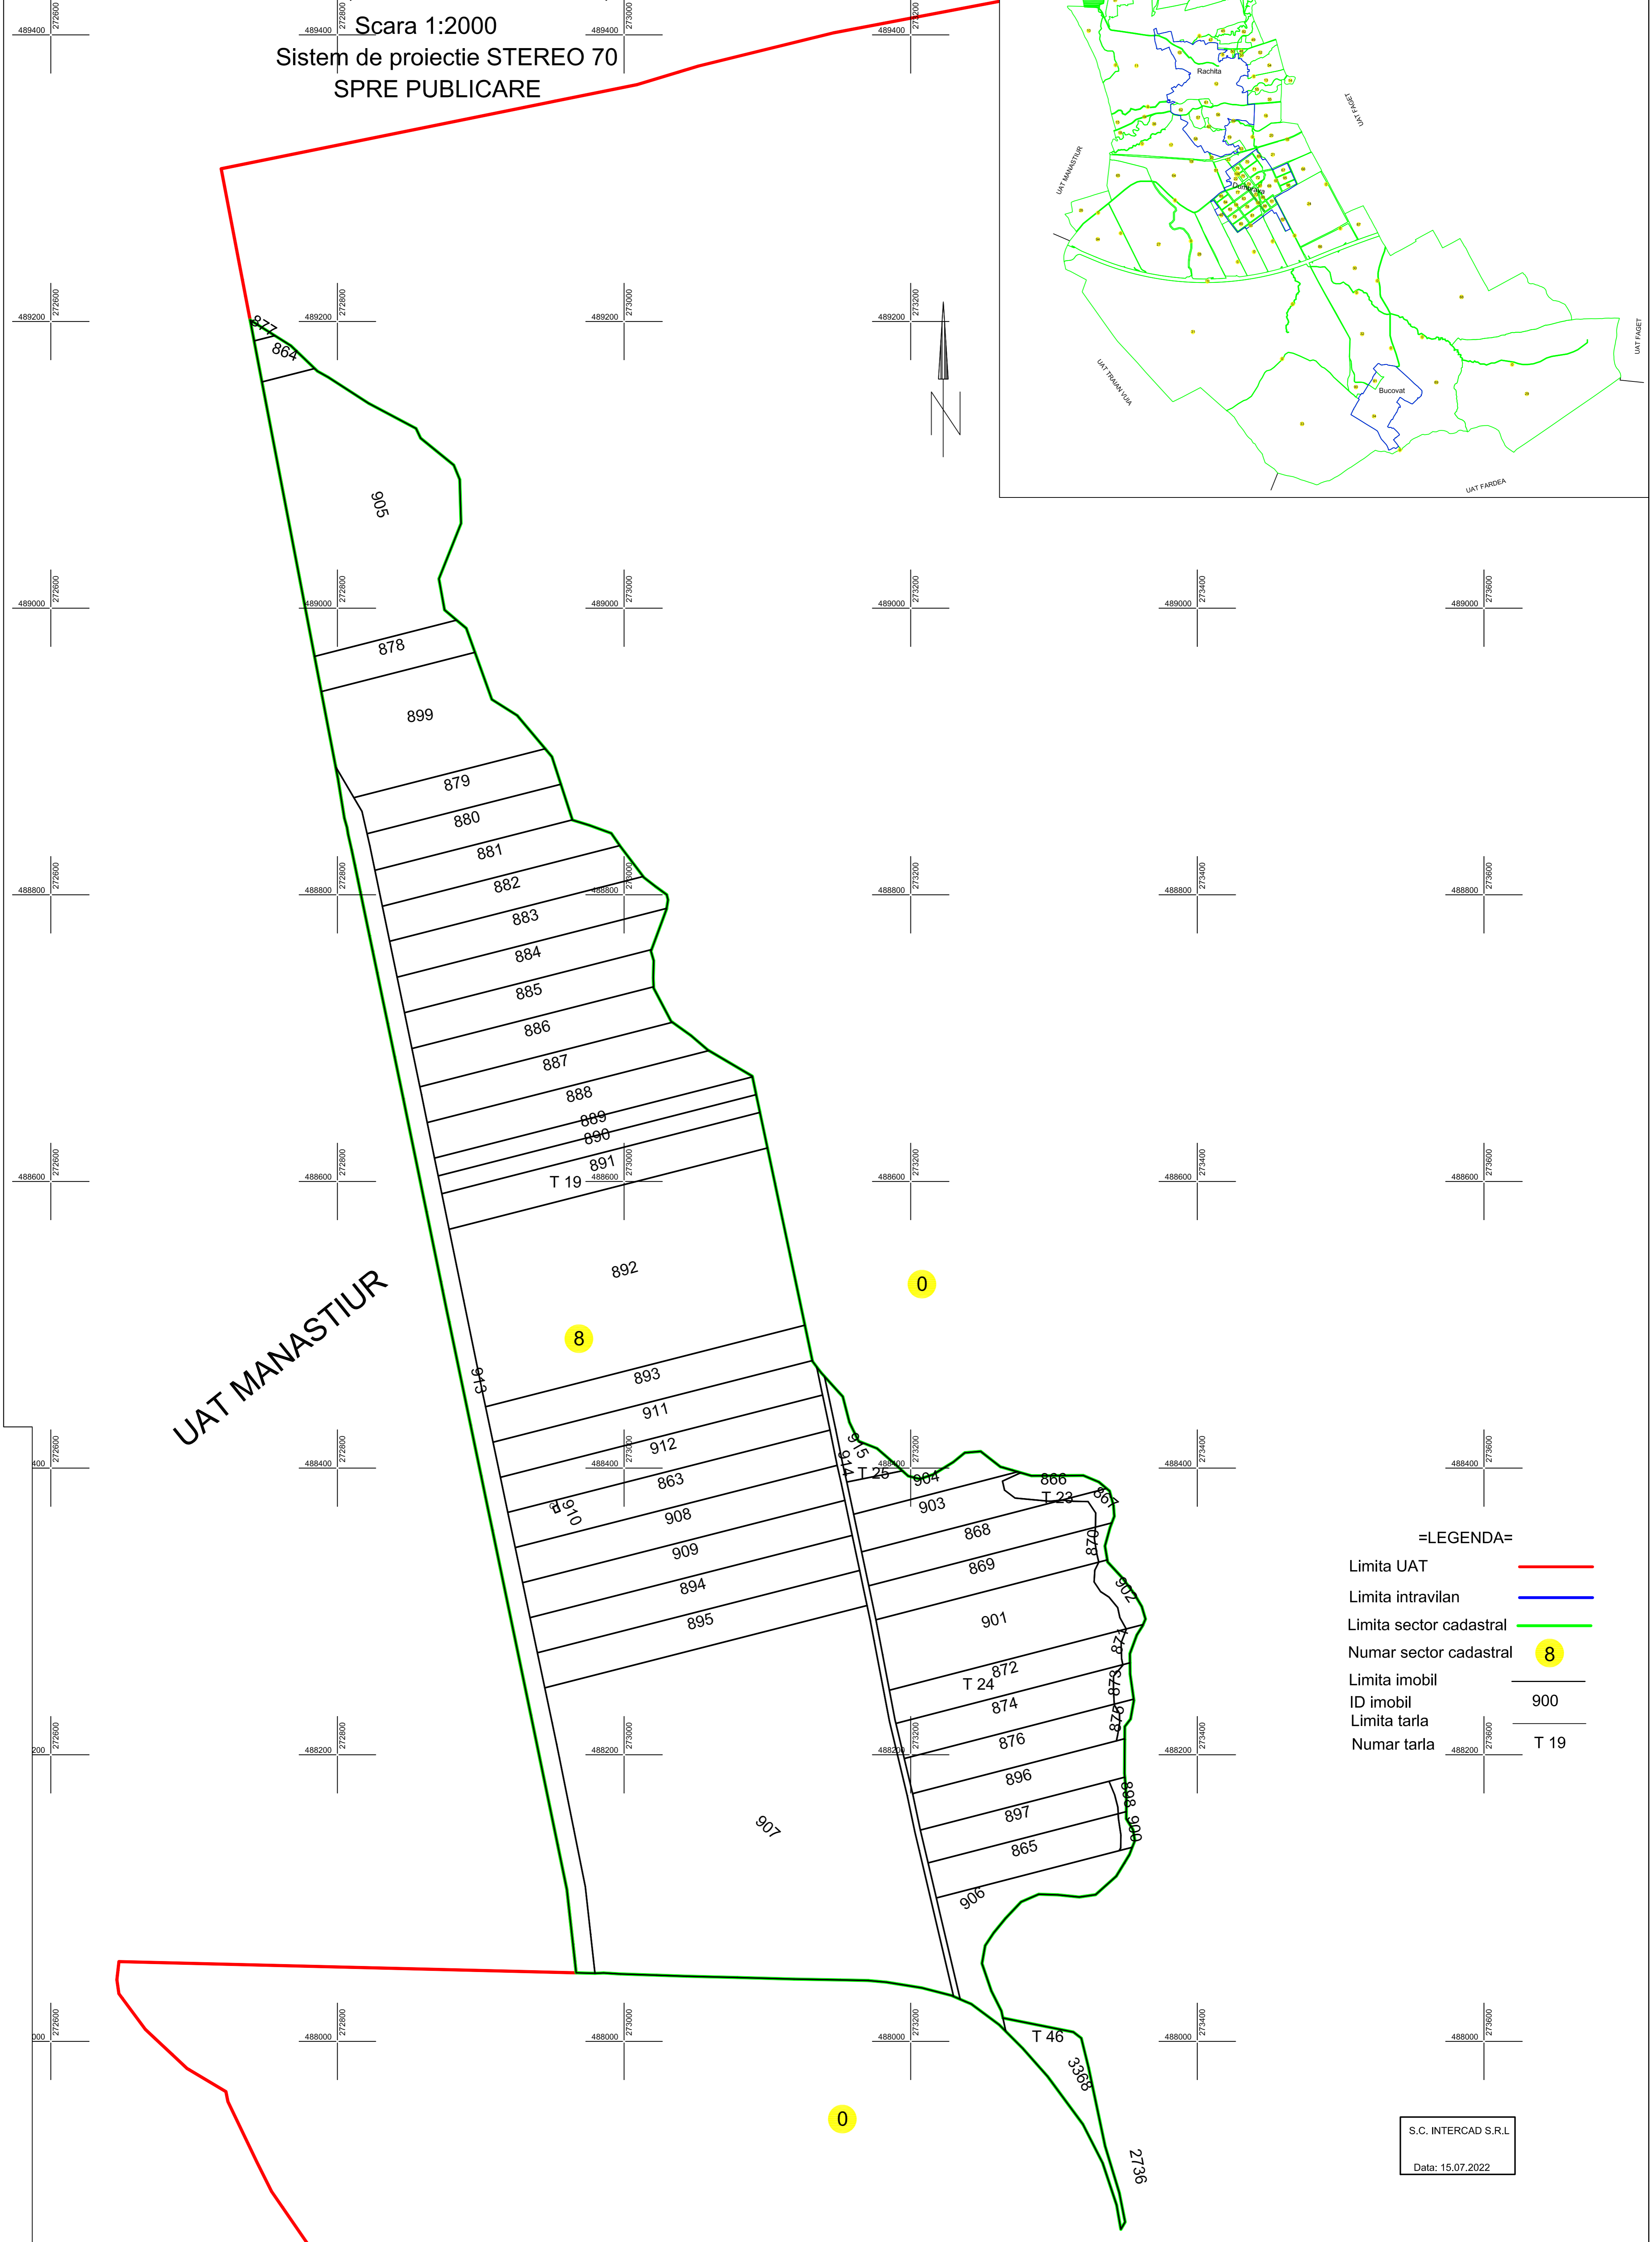

PLAN CADASTRAL

UAT MANASTIUR

Schita cu disponerea
sectoarelor cadastrale

U.A.T. DUMBRAVA, JUDETUL TIMIS, Sector 8

Scara 1:2000

Sistem de proiectie STEREO 70
SPRE PUBLICARE

=LEGENDA=

- Limita UAT —
- Limita intravilan —
- Limita sector cadastral —
- Numar sector cadastral 8
- Limita imobil
- ID imobil 900
- Limita tarla
- Numar tarla 488200 T 19