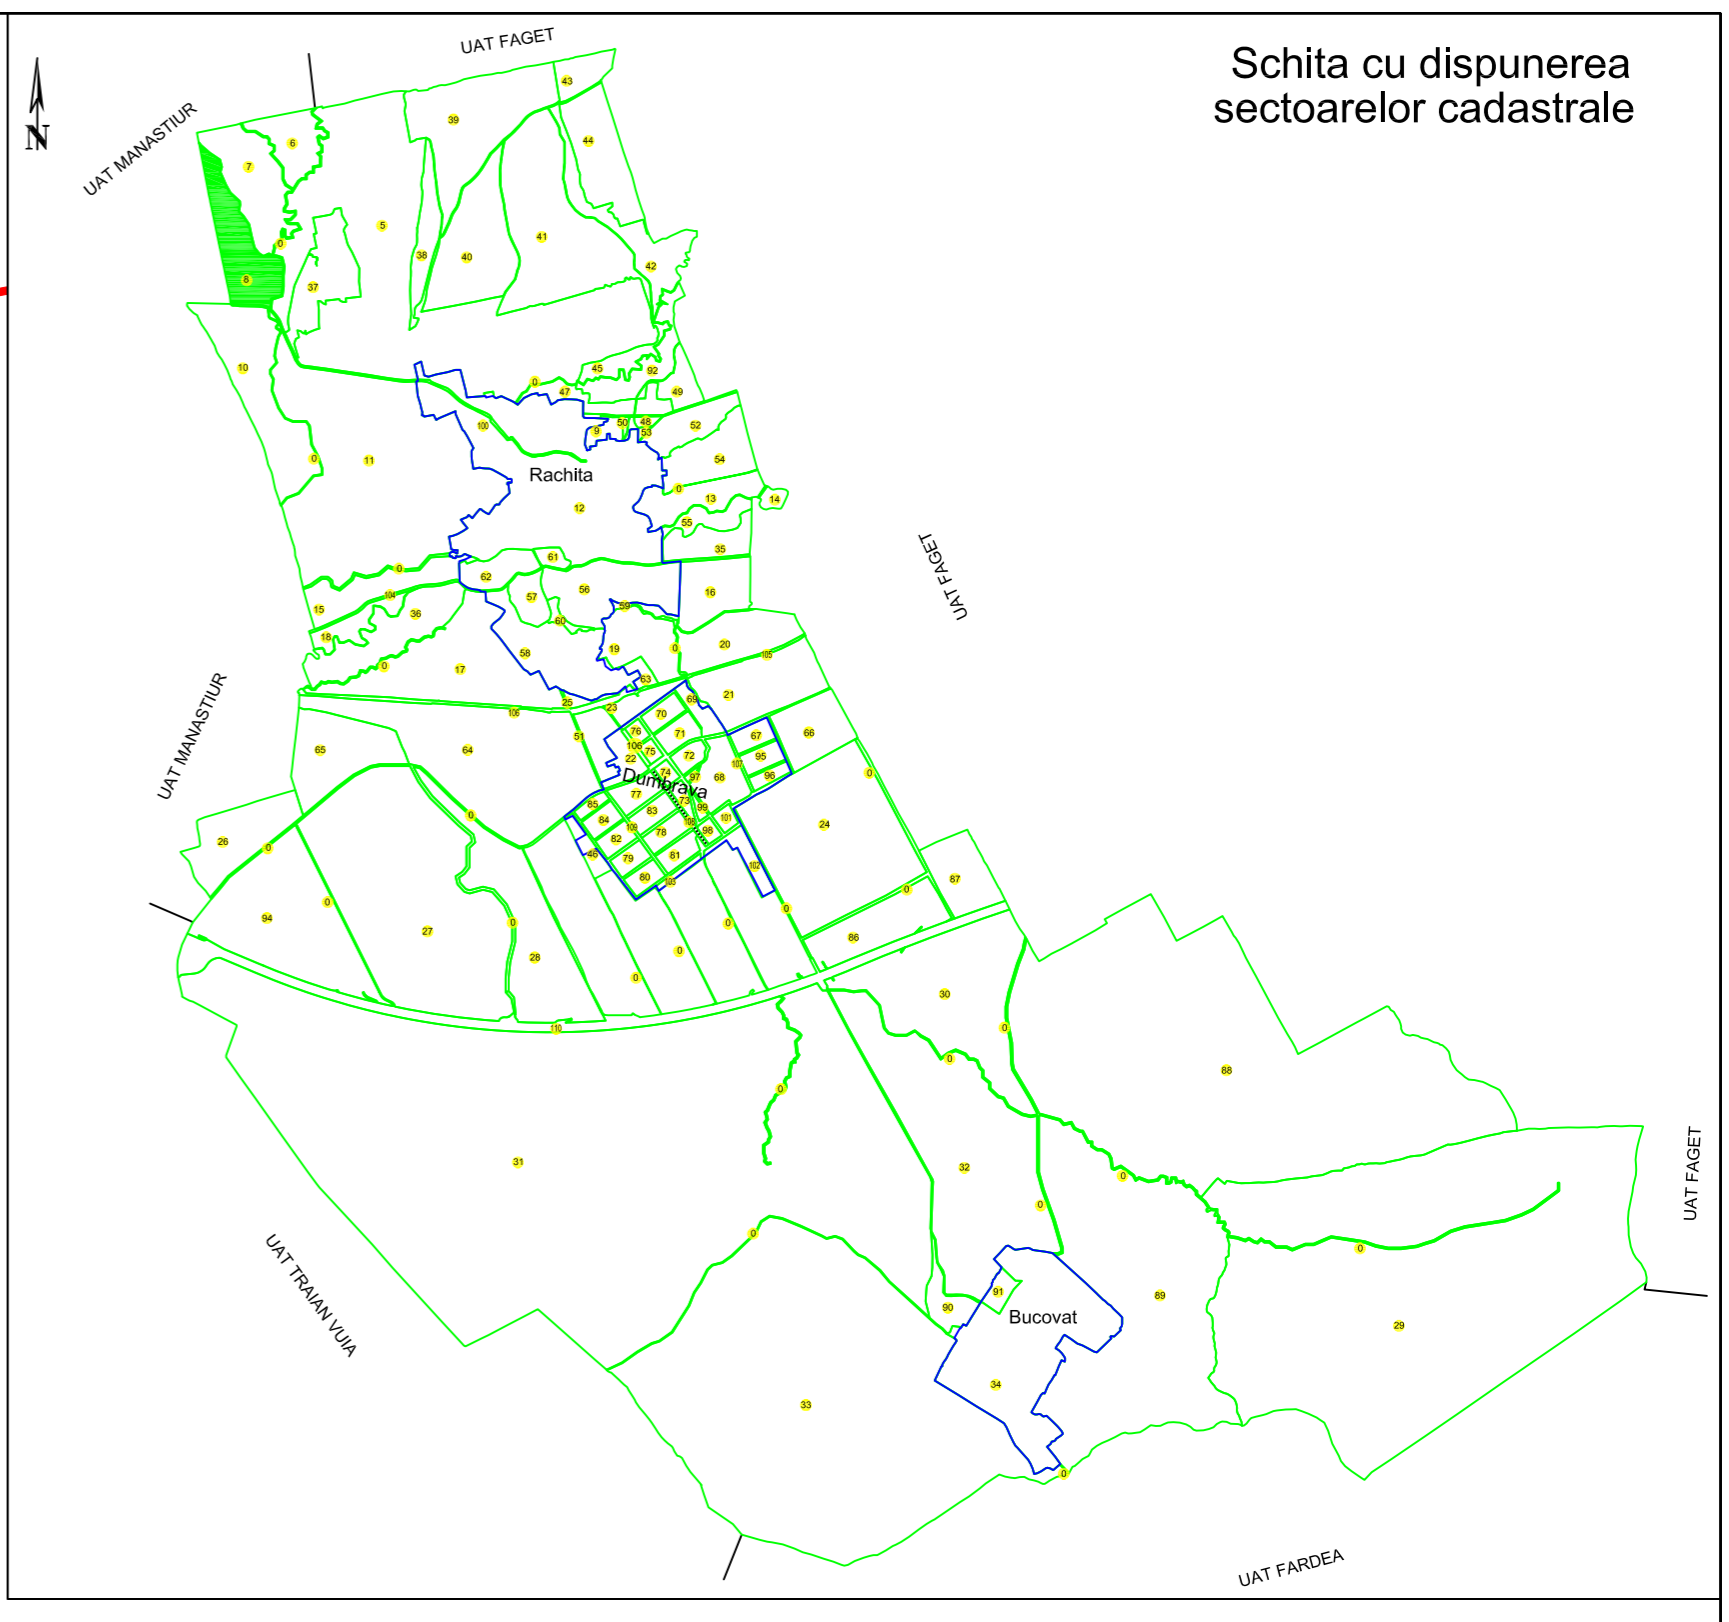

PLAN CADASTRAL

UAT MANASTIUR

Schita cu disponerea
sectoarelor cadastrale

U.A.T. DUMBRAVA, JUDETUL TIMIS, Sector 8

Scara 1:2000

Sistem de proiectie STEREO 70
SPRE PUBLICARE

=LEGENDA=

- Limita UAT —
- Limita intravilan —
- Limita sector cadastral —
- Numar sector cadastral 8
- Limita imobil
- ID imobil 900
- Limita tarla
- Numar tarla 488200 T 19