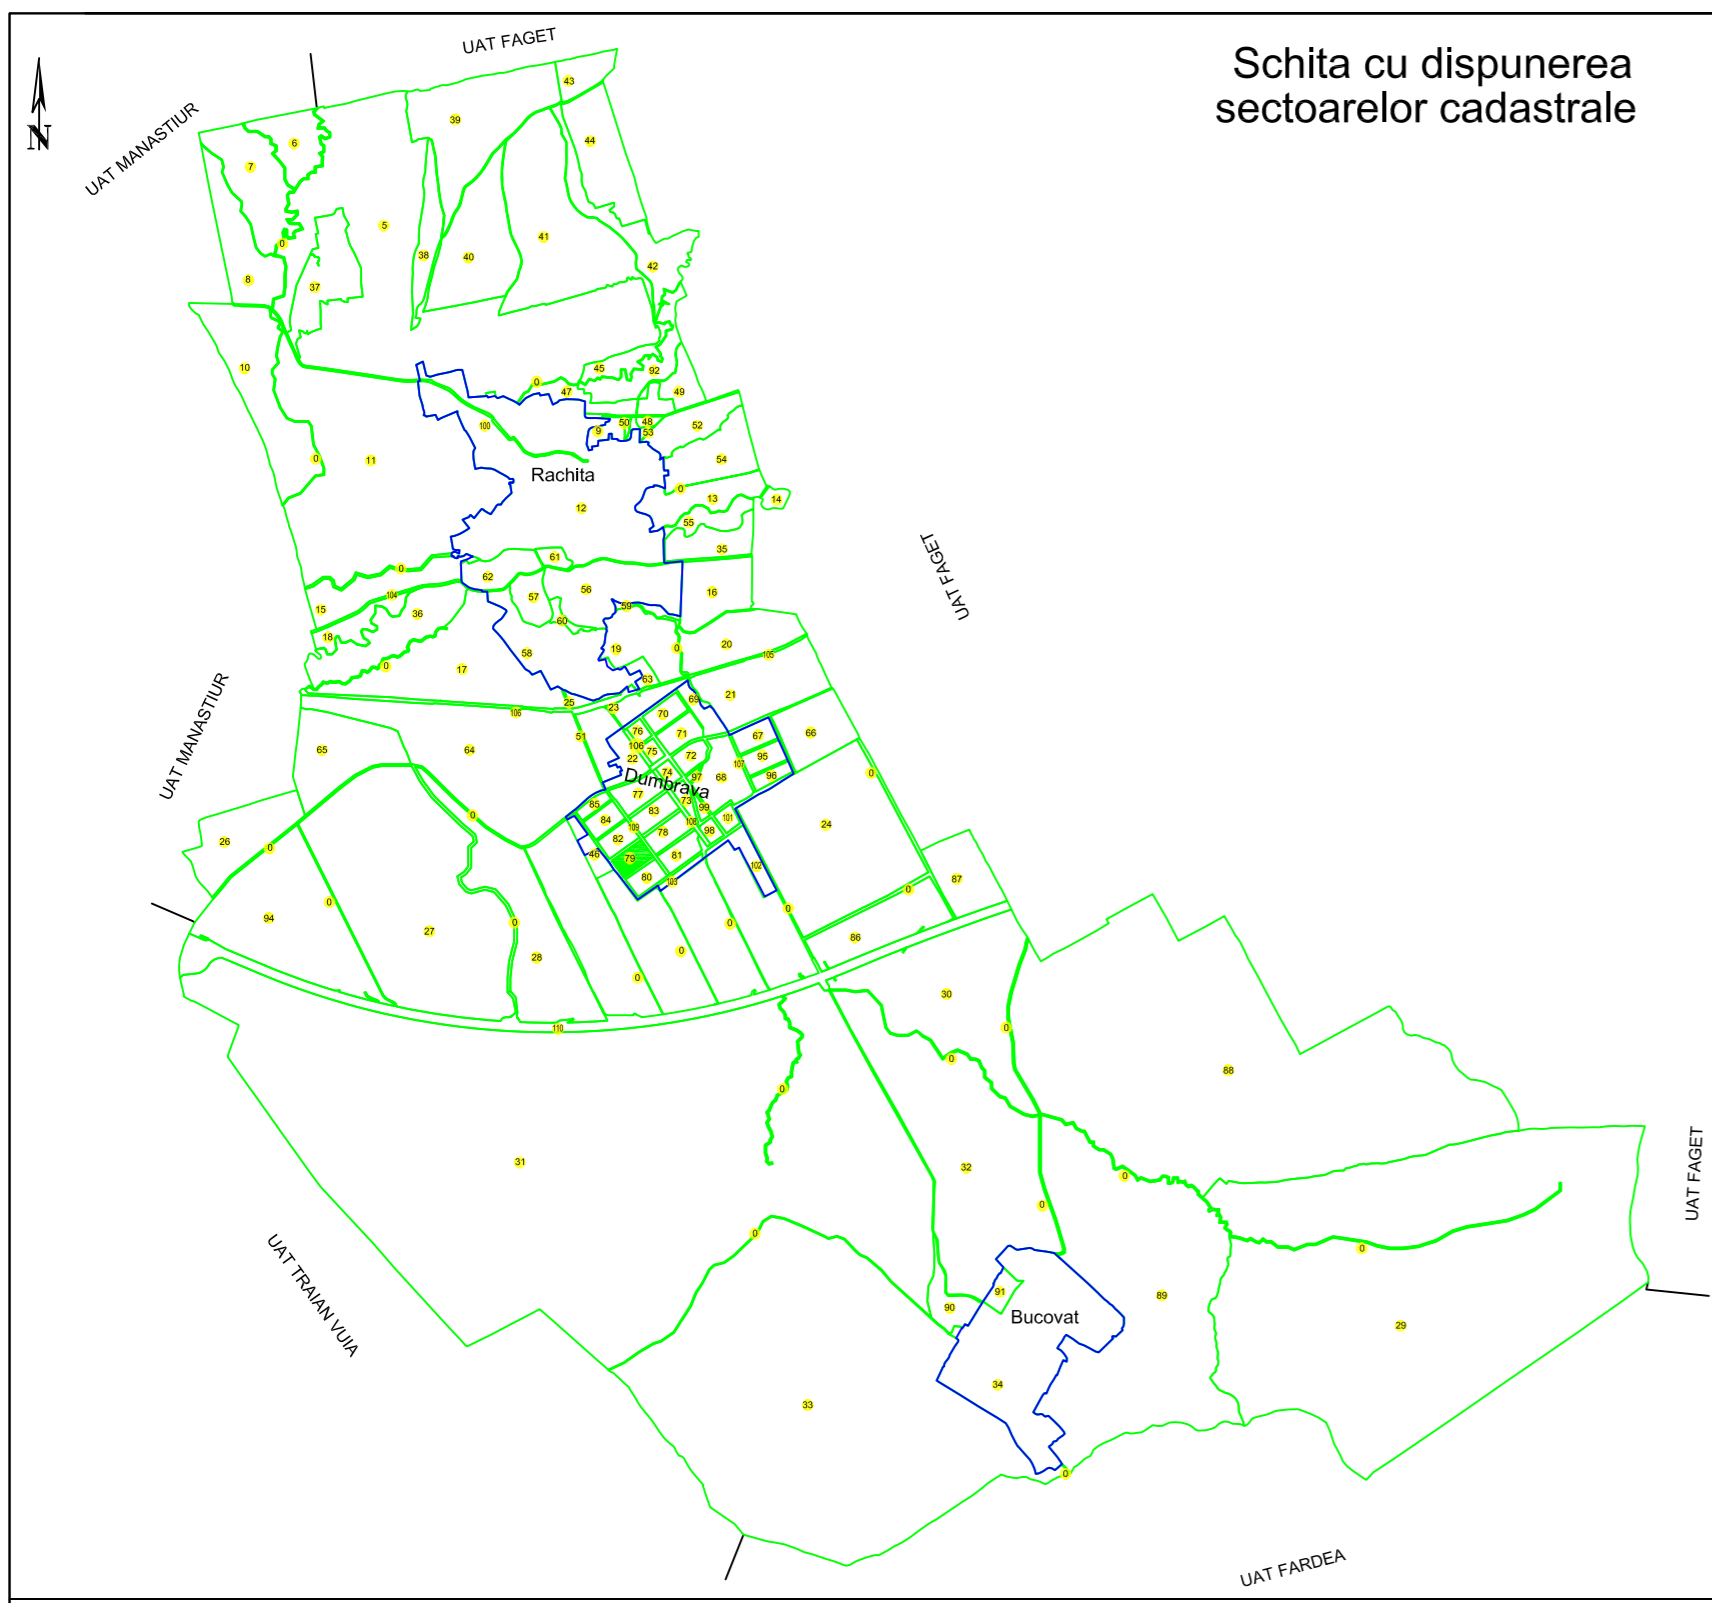

Schita cu dispunerea sectoarelor cadastrale

PLAN CADASTRAL

U.A.T. DUMBRAVA, JUDETUL TIMIS, Sector 79

Scara 1:1000
Sistem de proiectie STEREO 70
SPRE PUBLICARE

=LEGENDA=

- Limita UAT —
- Limita intravilan —
- Limita sector cadastral —
- Numar sector cadastral 79
- Limita imobil
- ID imobil 631
- Limita constructie
- Limita cvartal
- Numar cvartal CV25
- Cod constructie C1
- Numar postal 35