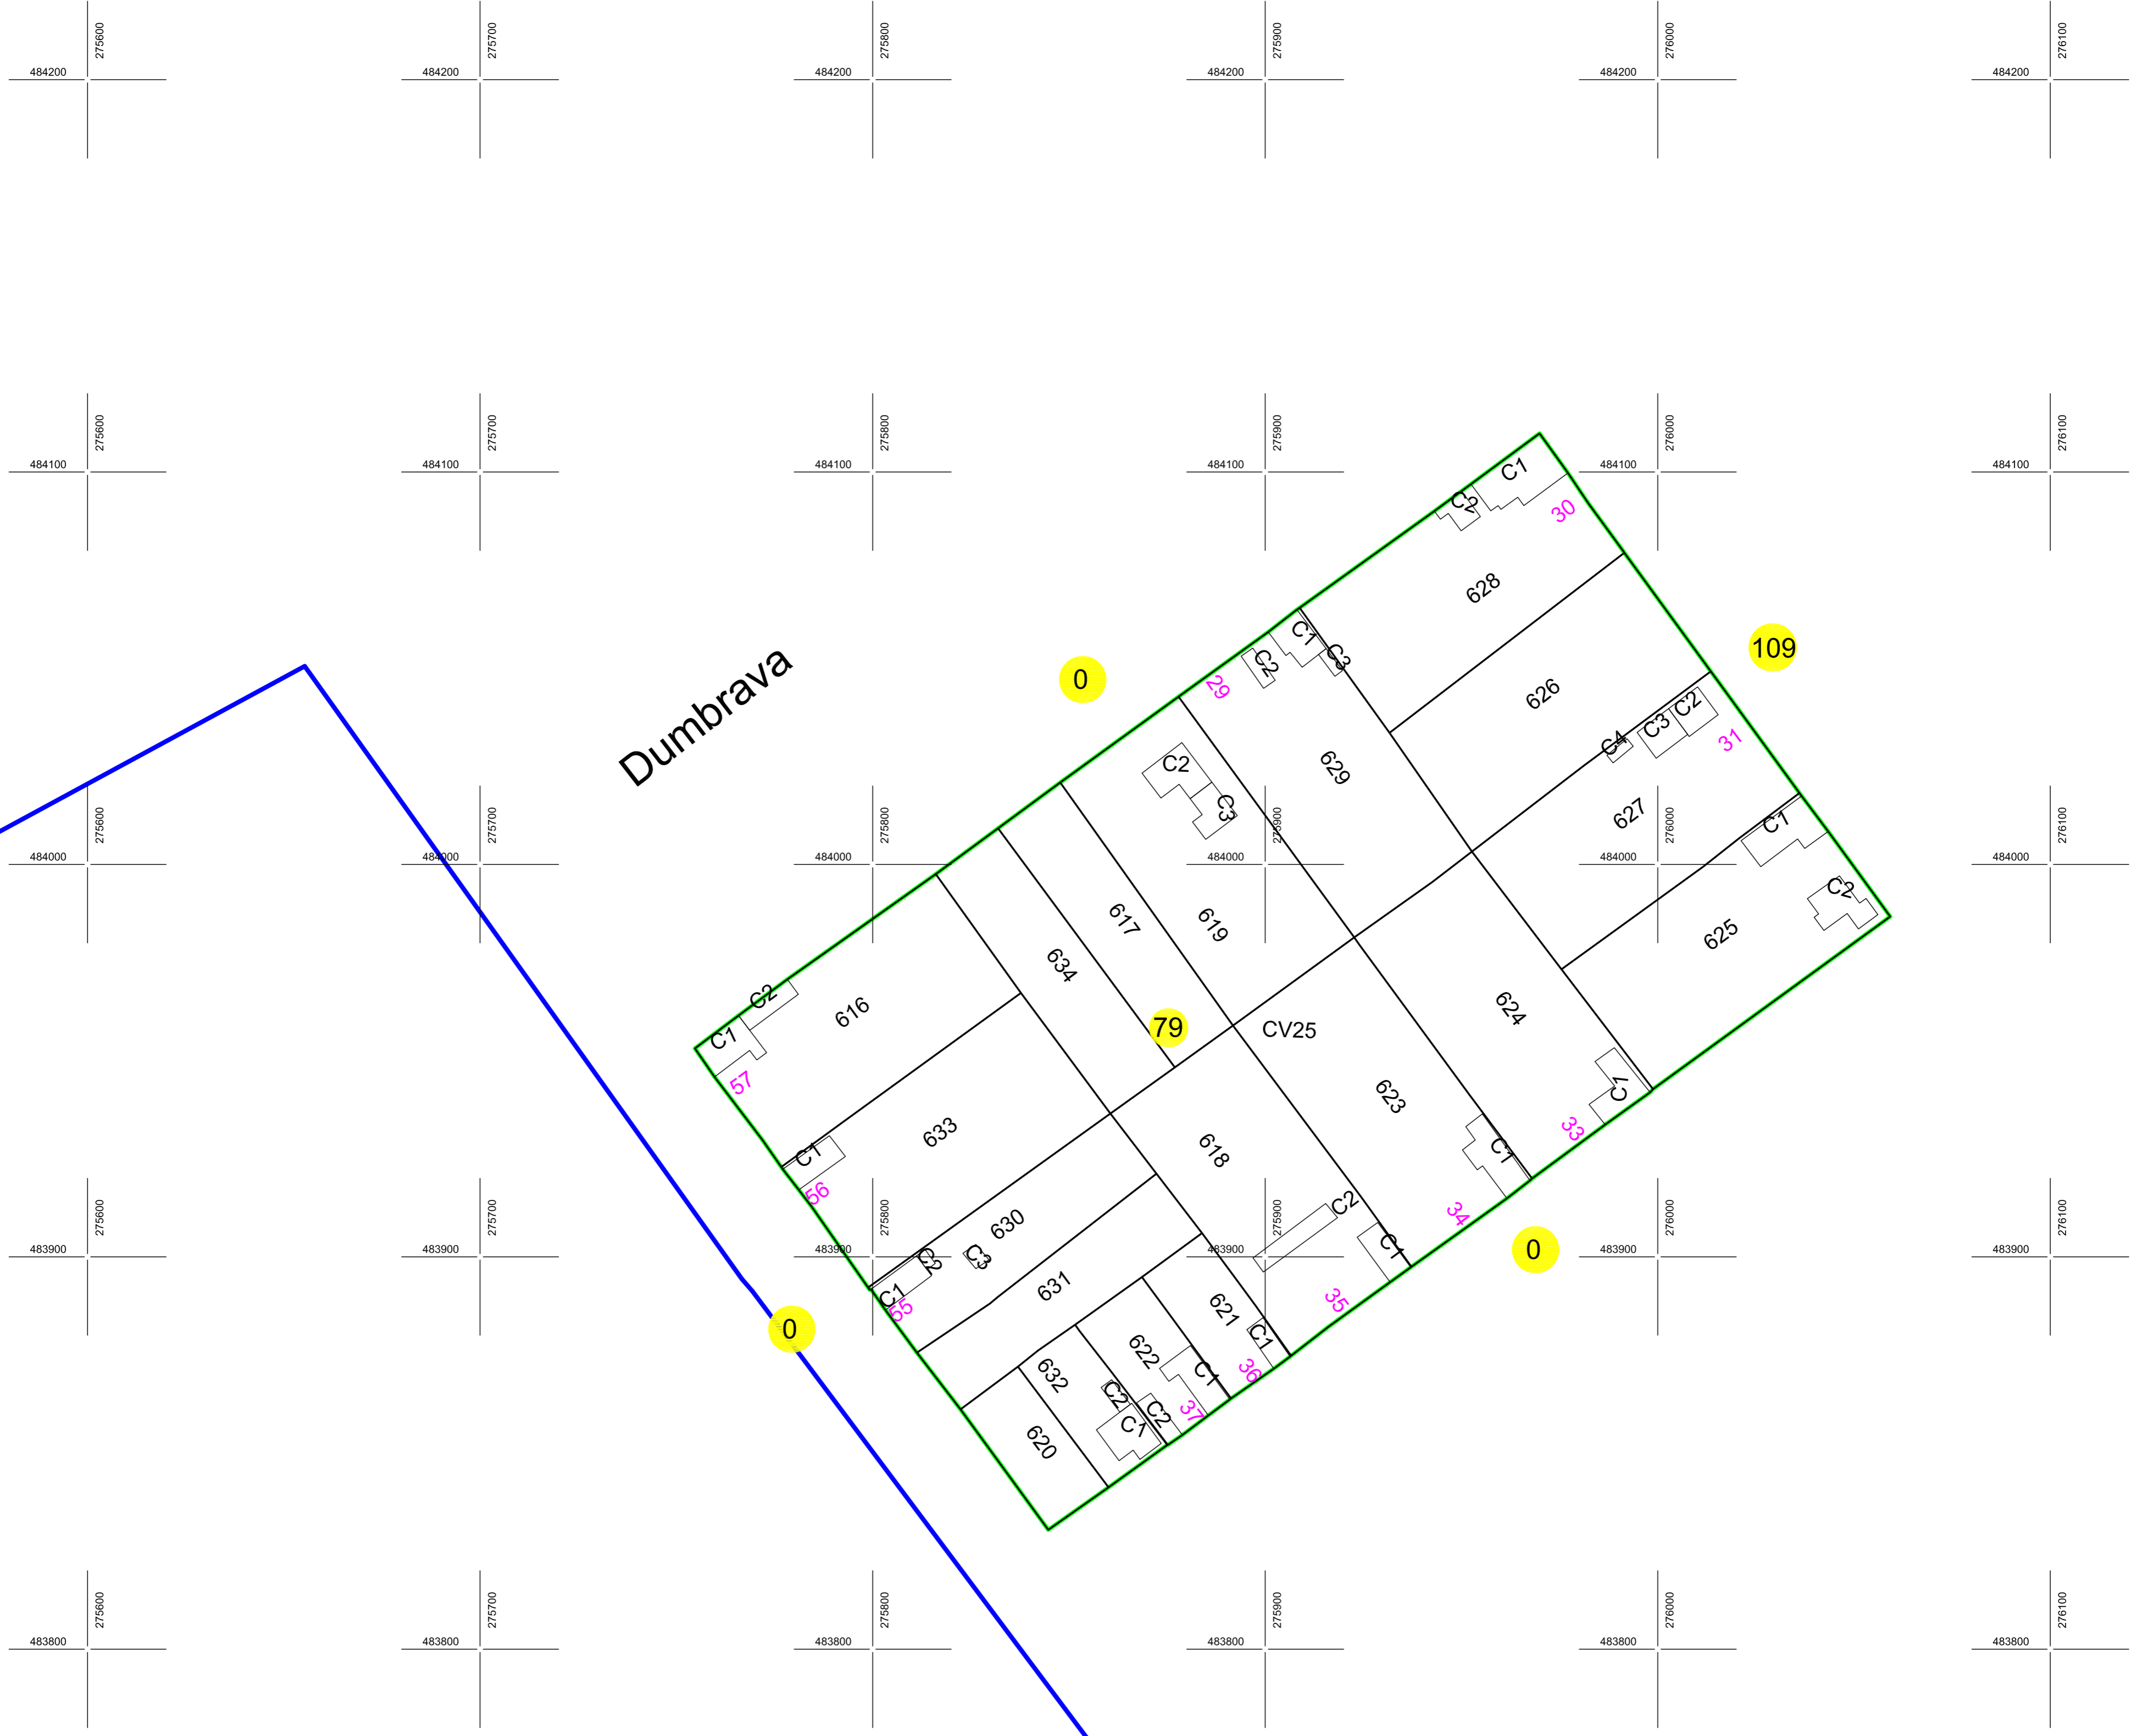

Schita cu dispunerea sectoarelor cadastrale

PLAN CADASTRAL

U.A.T. DUMBRAVA, JUDETUL TIMIS, Sector 79

Scara 1:1000
Sistem de proiectie STEREO 70
SPRE PUBLICARE

=LEGENDA=

- Limita UAT —
- Limita intravilan —
- Limita sector cadastral —
- Numar sector cadastral 79
- Limita imobil
- ID imobil 631
- Limita constructie
- Limita cvartal
- Numar cvartal CV25
- Cod constructie C1
- Numar postal 35