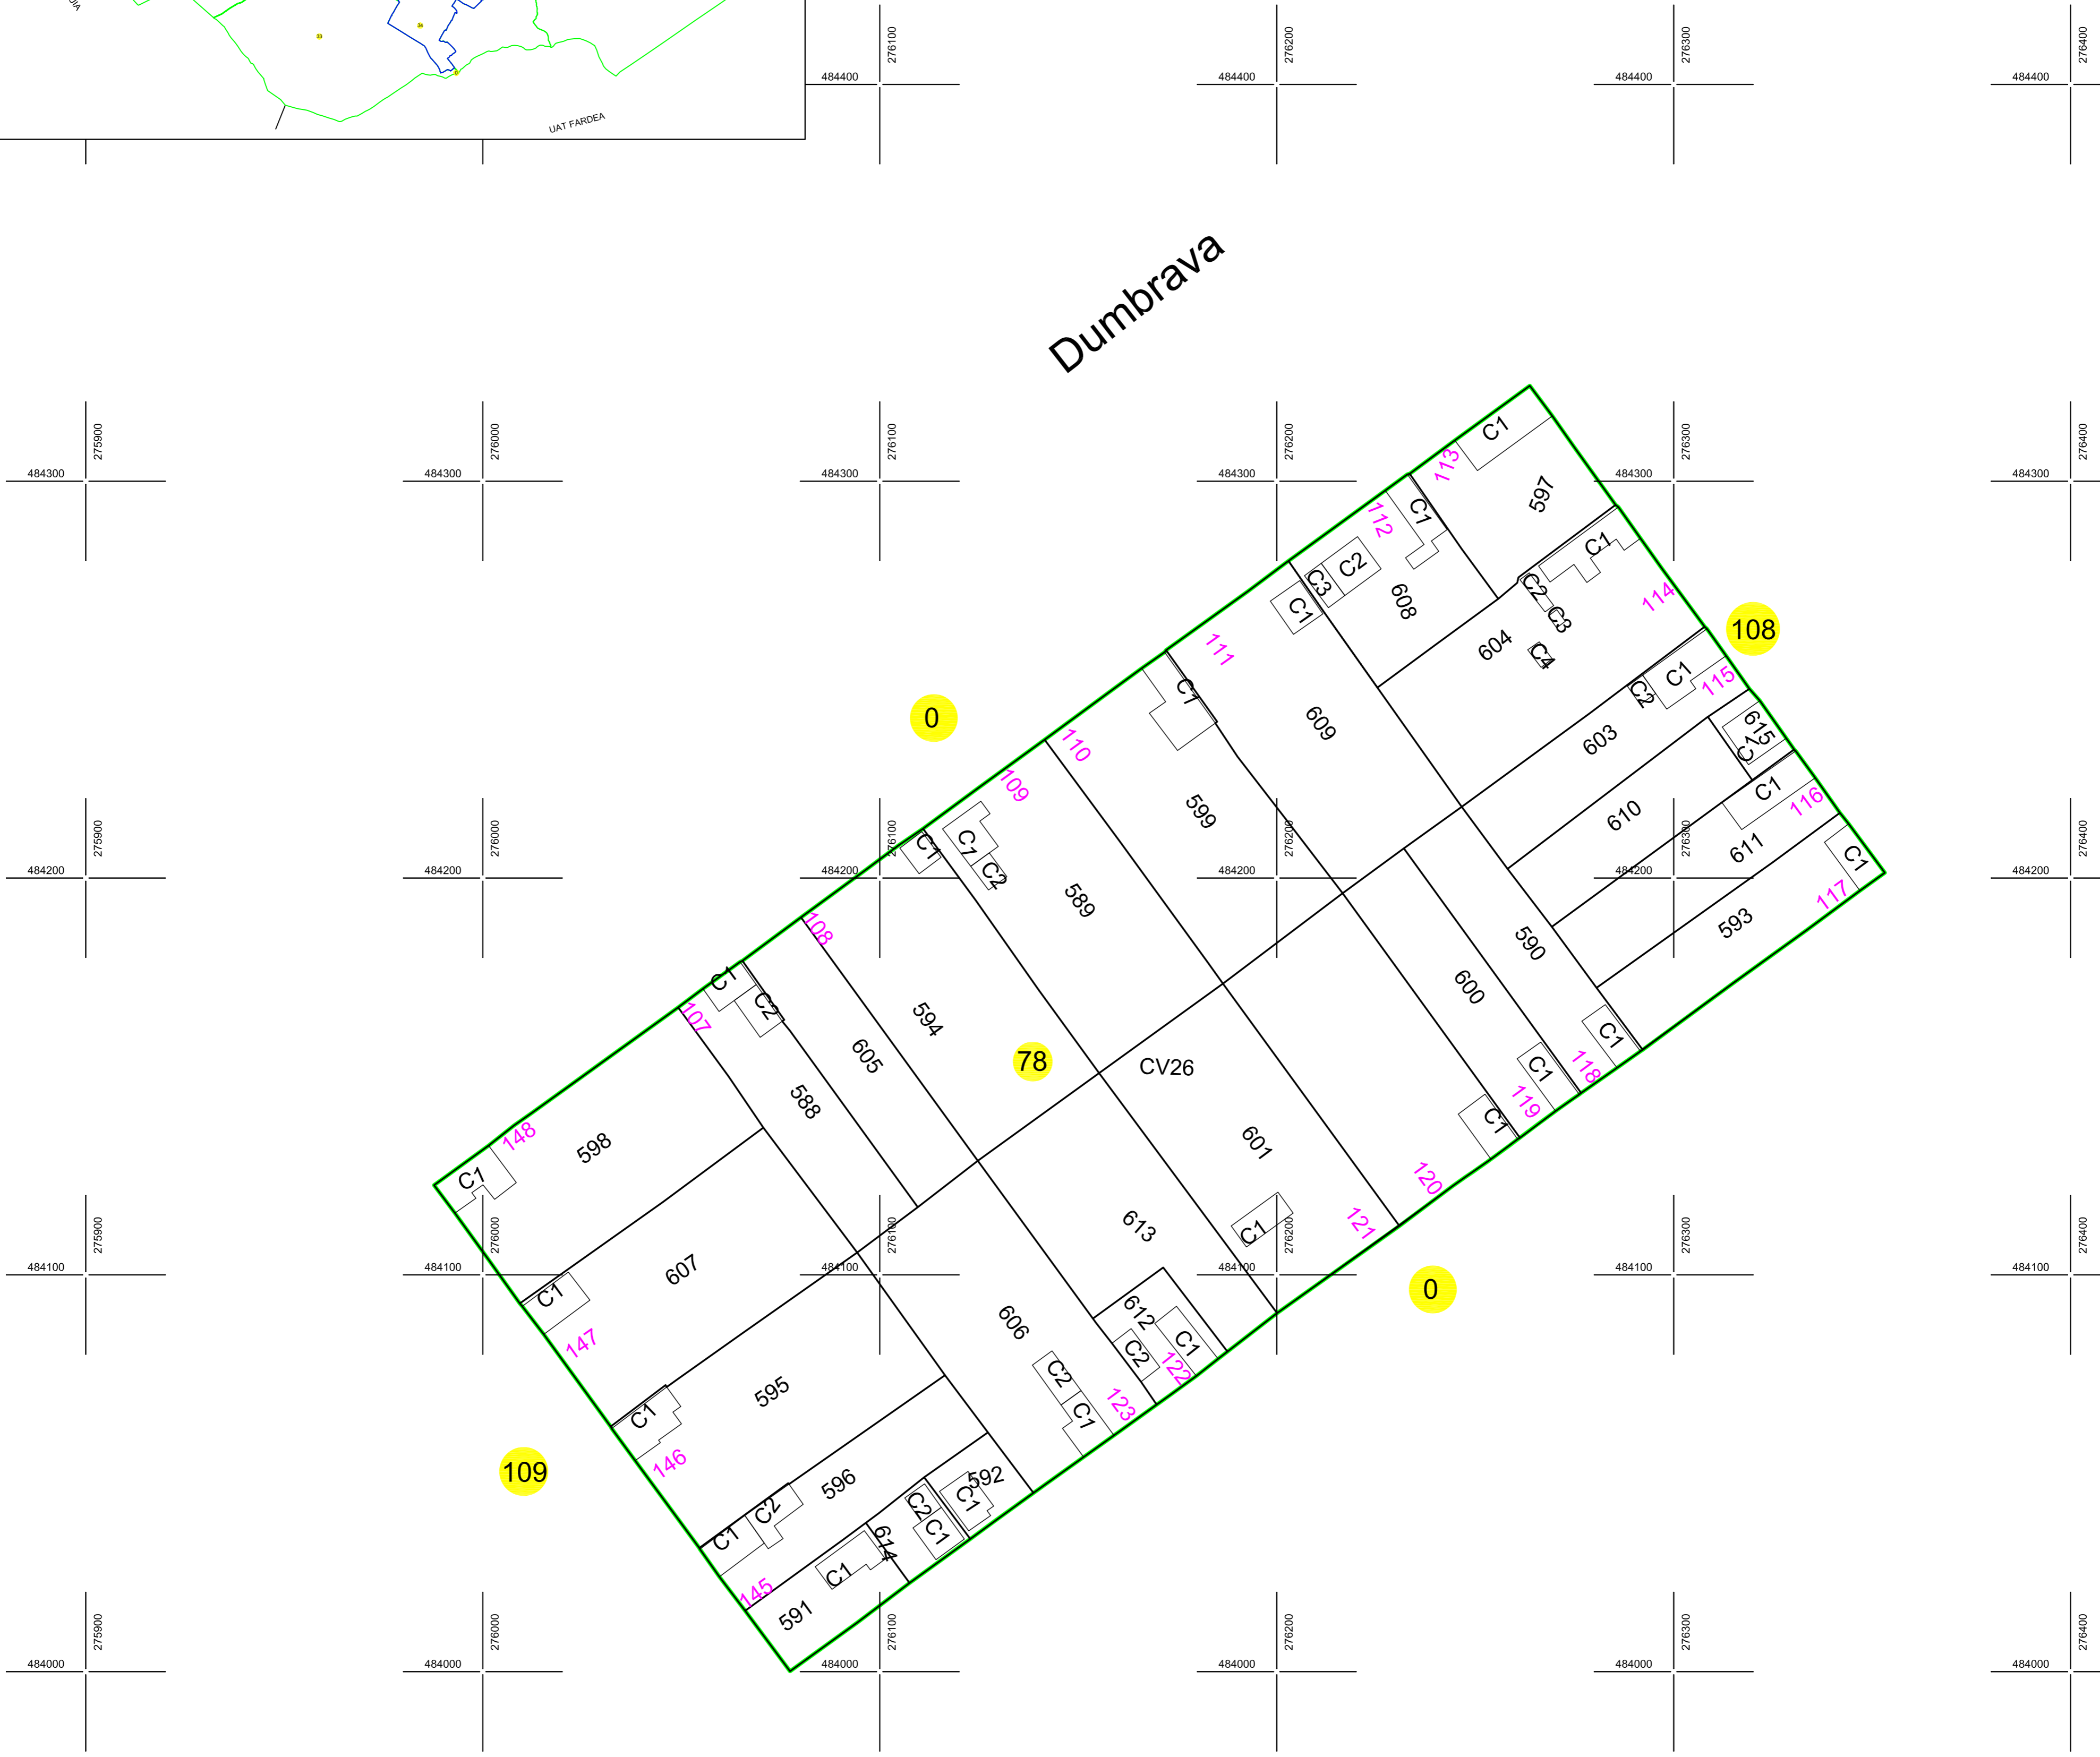

Schita cu dispunerea sectoarelor cadastrale

PLAN CADASTRAL

U.A.T. DUMBRAVA, JUDETUL TIMIS, Sector 78

Scara 1:1000

Sistem de proiectie STEREO 70
SPRE PUBLICARE

Dumbraava

=LEGENDA=

- Limita UAT —
- Limita intravilan —
- Limita sector cadastral —
- Numar sector cadastral **78**
- Limita imobil
- ID imobil 599
- Limita constructie
- Limita cvartal
- Numar cvartal CV26
- Cod constructie C1
- Numar postal 145