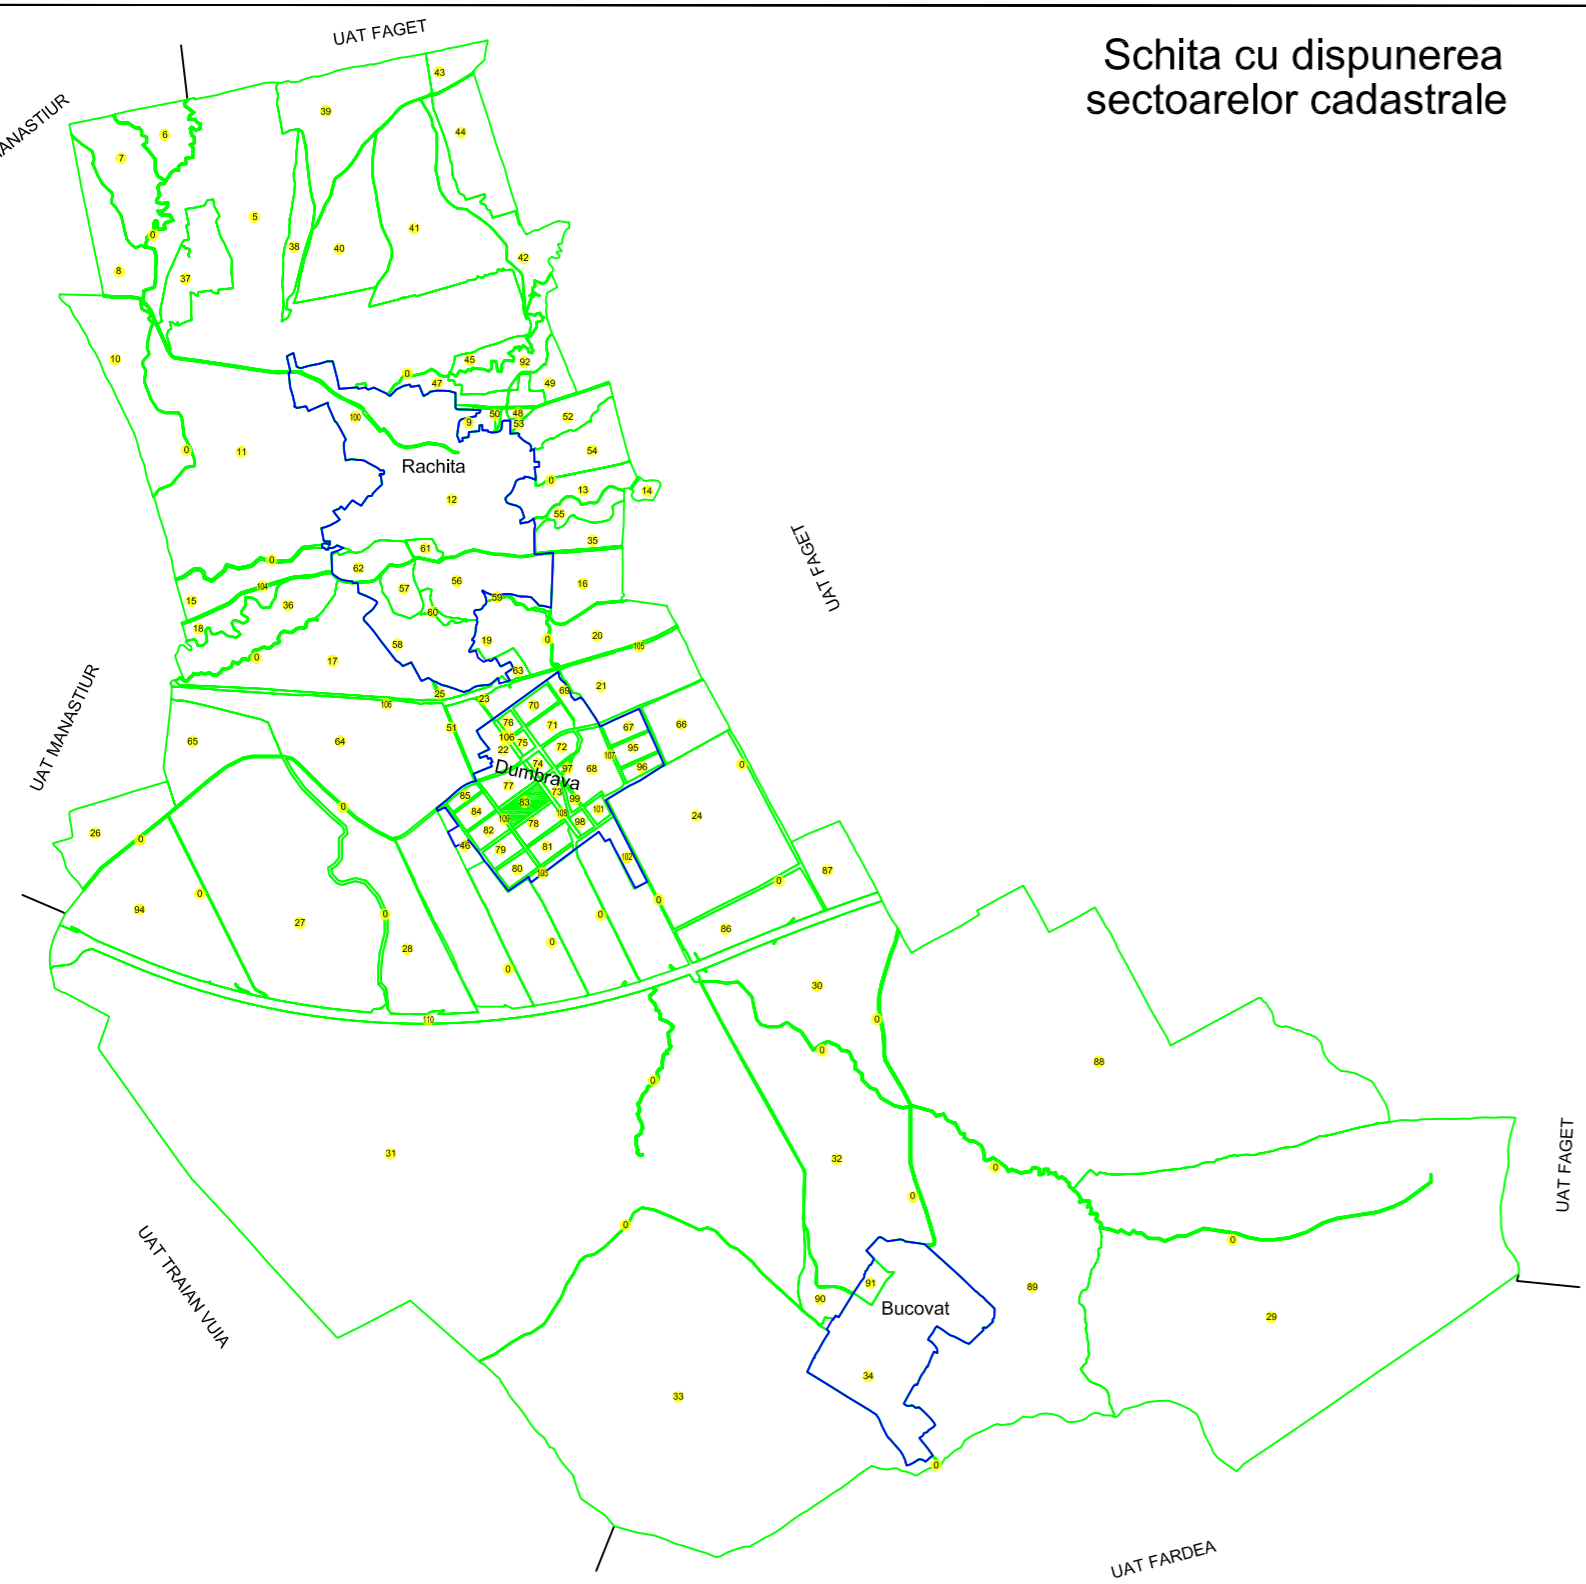

Schita cu dispunerea sectoarelor cadastrale

PLAN CADASTRAL

U.A.T. DUMBRAVA, JUDETUL TIMIS, Sector 78

Scara 1:1000

Sistem de proiectie STEREO 70
SPRE PUBLICARE

Dumbraava

=LEGENDA=

- Limita UAT —
- Limita intravilan —
- Limita sector cadastral —
- Numar sector cadastral **78**
- Limita imobil
- ID imobil 599
- Limita constructie
- Limita cvartal
- Numar cvartal CV26
- Cod constructie C1
- Numar postal 145

S.C. INTERCAD S.R.L.
Data: 15.07.2022