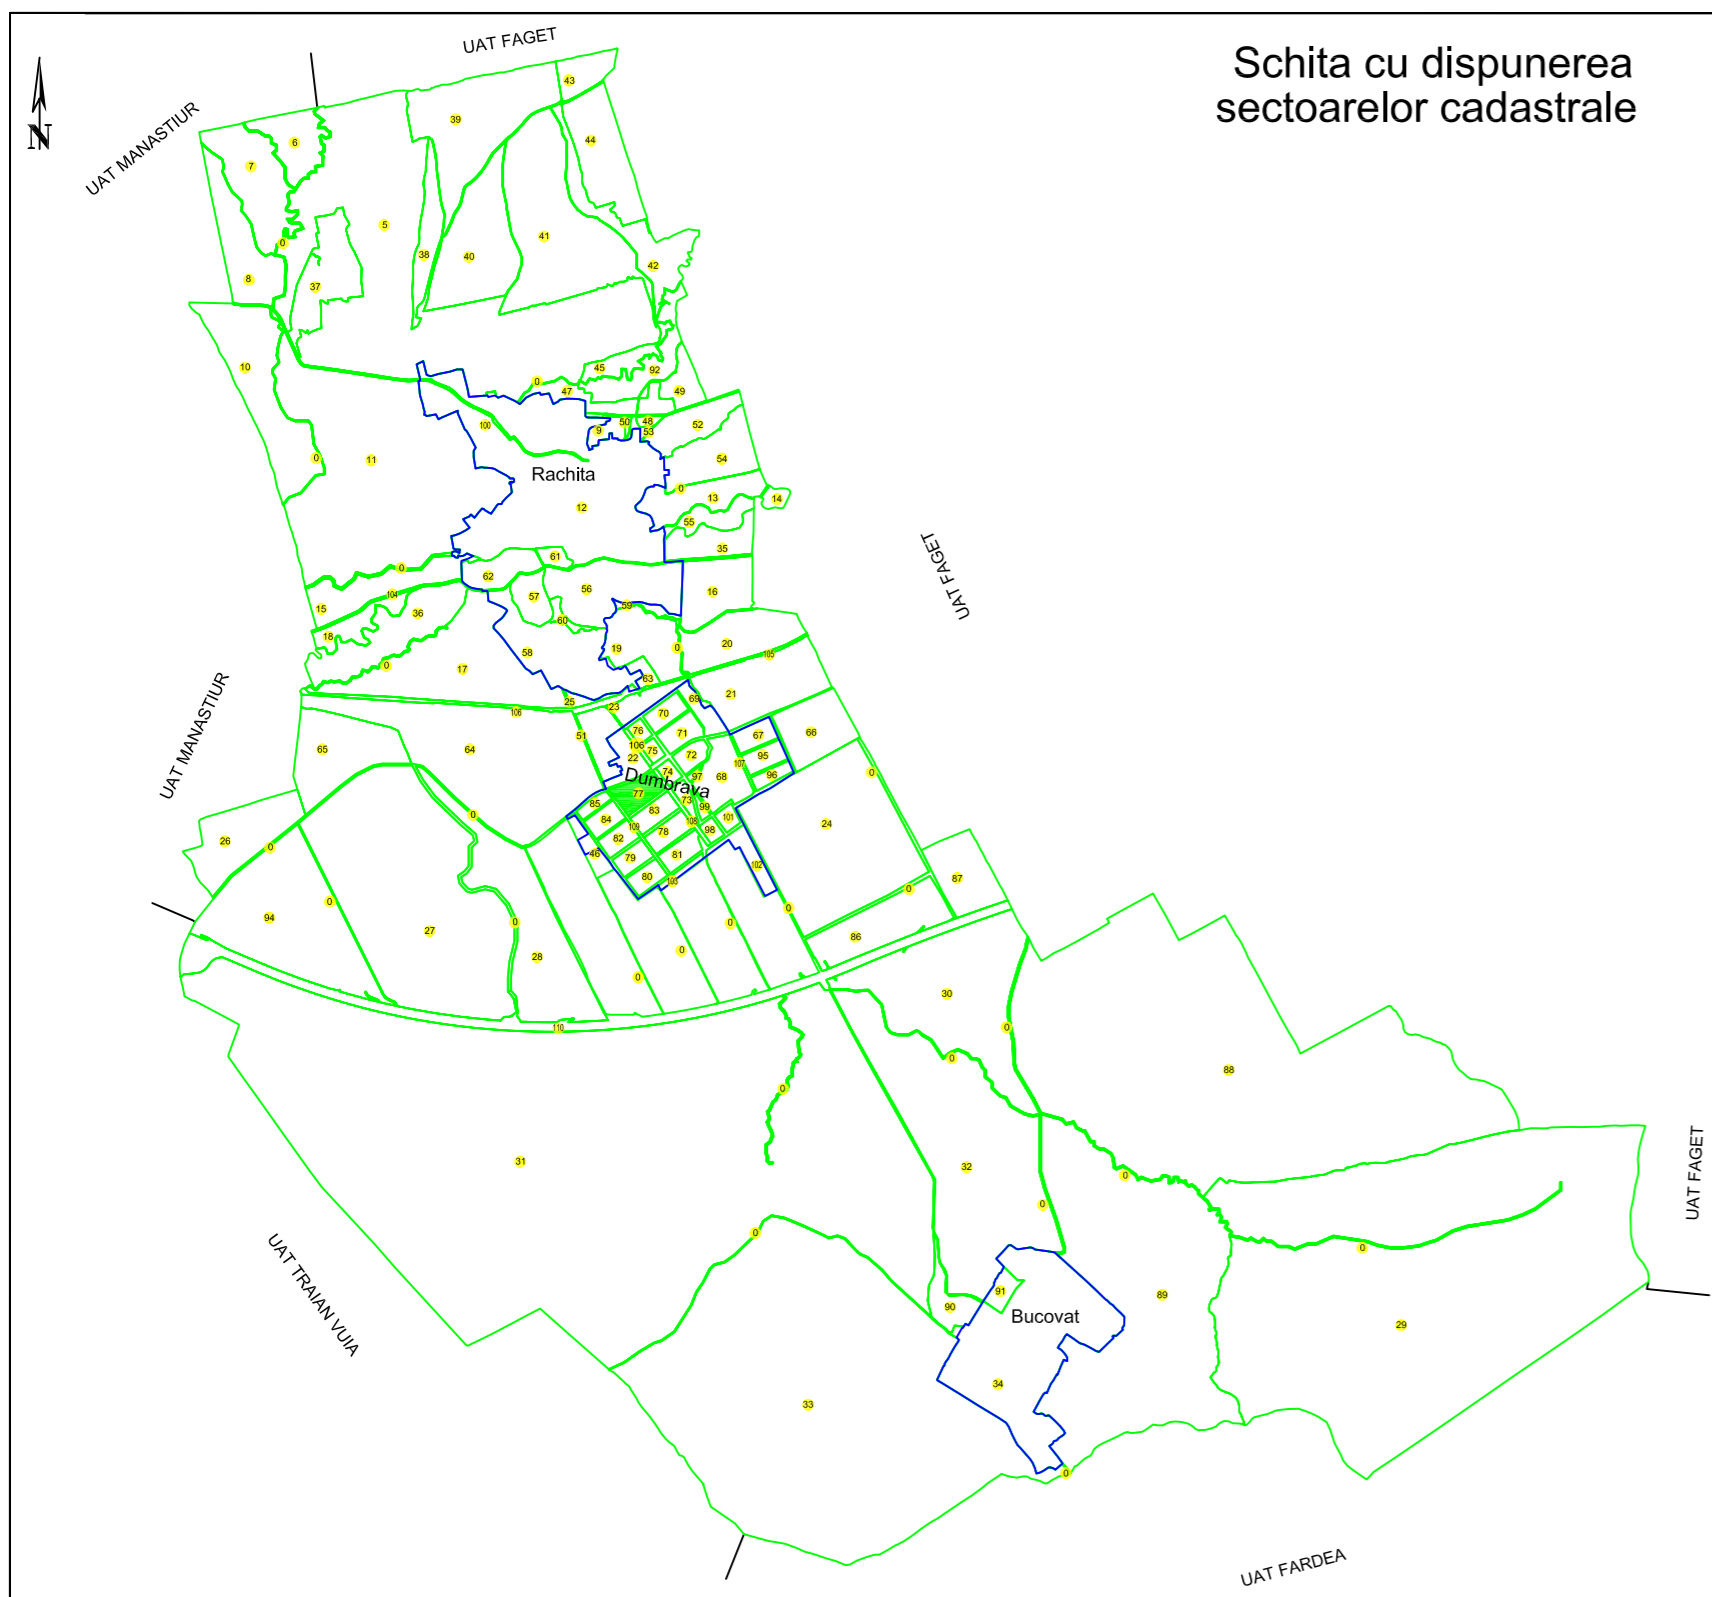

Schita cu dispunerea sectoarelor cadastrale

PLAN CADASTRAL

U.A.T. DUMBRAVA, JUDETUL TIMIS, Sector 77

Scara 1:1000

Sistem de proiectie STEREO 70
SPRE PUBLICARE

=LEGENDA=

- Limita UAT —
- Limita intravilan —
- Limita sector cadastral —
- Numar sector cadastral 77
- Limita imobil
- ID imobil 584
- Limita constructie
- Limita cvartal
- Numar cvartal CV13
- Cod constructie C1
- Numar postal 154