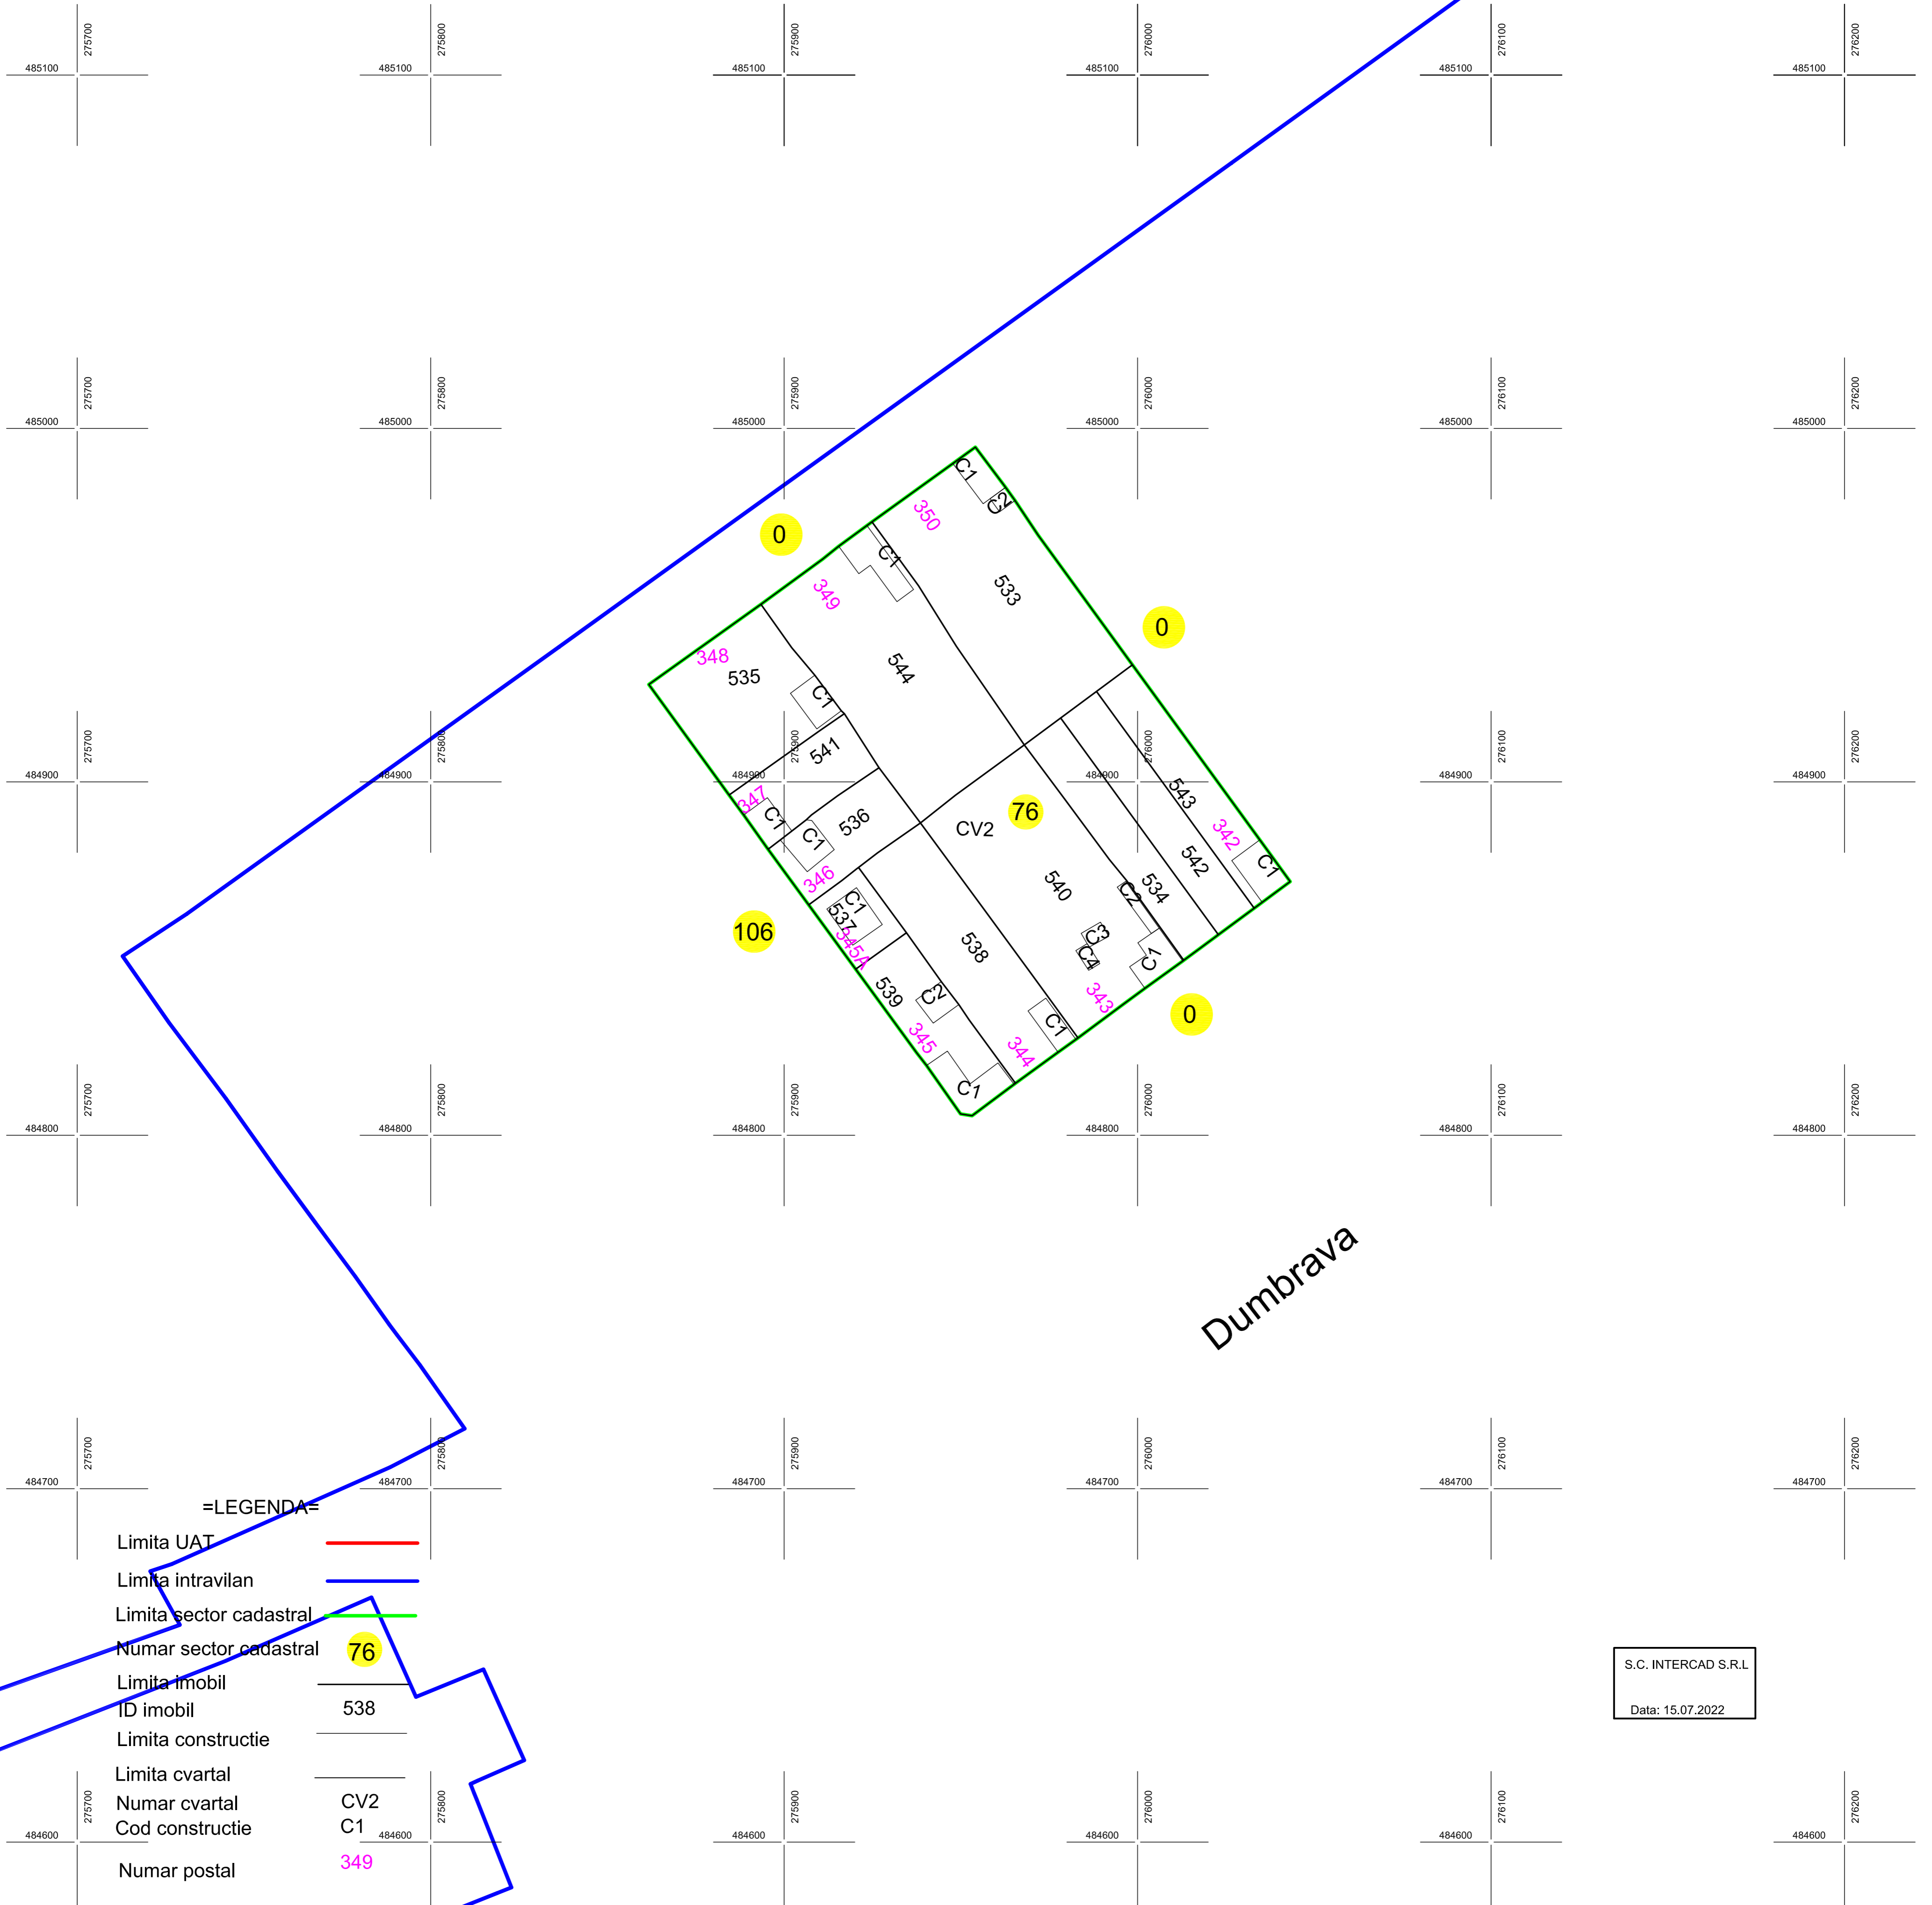

Schita cu dispunerea sectoarelor cadastrale

PLAN CADASTRAL

U.A.T. DUMBRAVA, JUDETUL TIMIS, Sector 76

Scara 1:1000
Sistem de proiectie STEREO 70
SPRE PUBLICARE

Rachita

Dumbrava

=LEGENDA=

- Limita UAT —
- Limita intravilan —
- Limita sector cadastral —
- Numar sector cadastral 76
- Limita imobil
- ID imobil 538
- Limita constructie
- Limita cvartal
- Numar cvartal CV2
- Cod constructie C1
- Numar postal 349

S.C. INTERCAD S.R.L.
Data: 15.07.2022