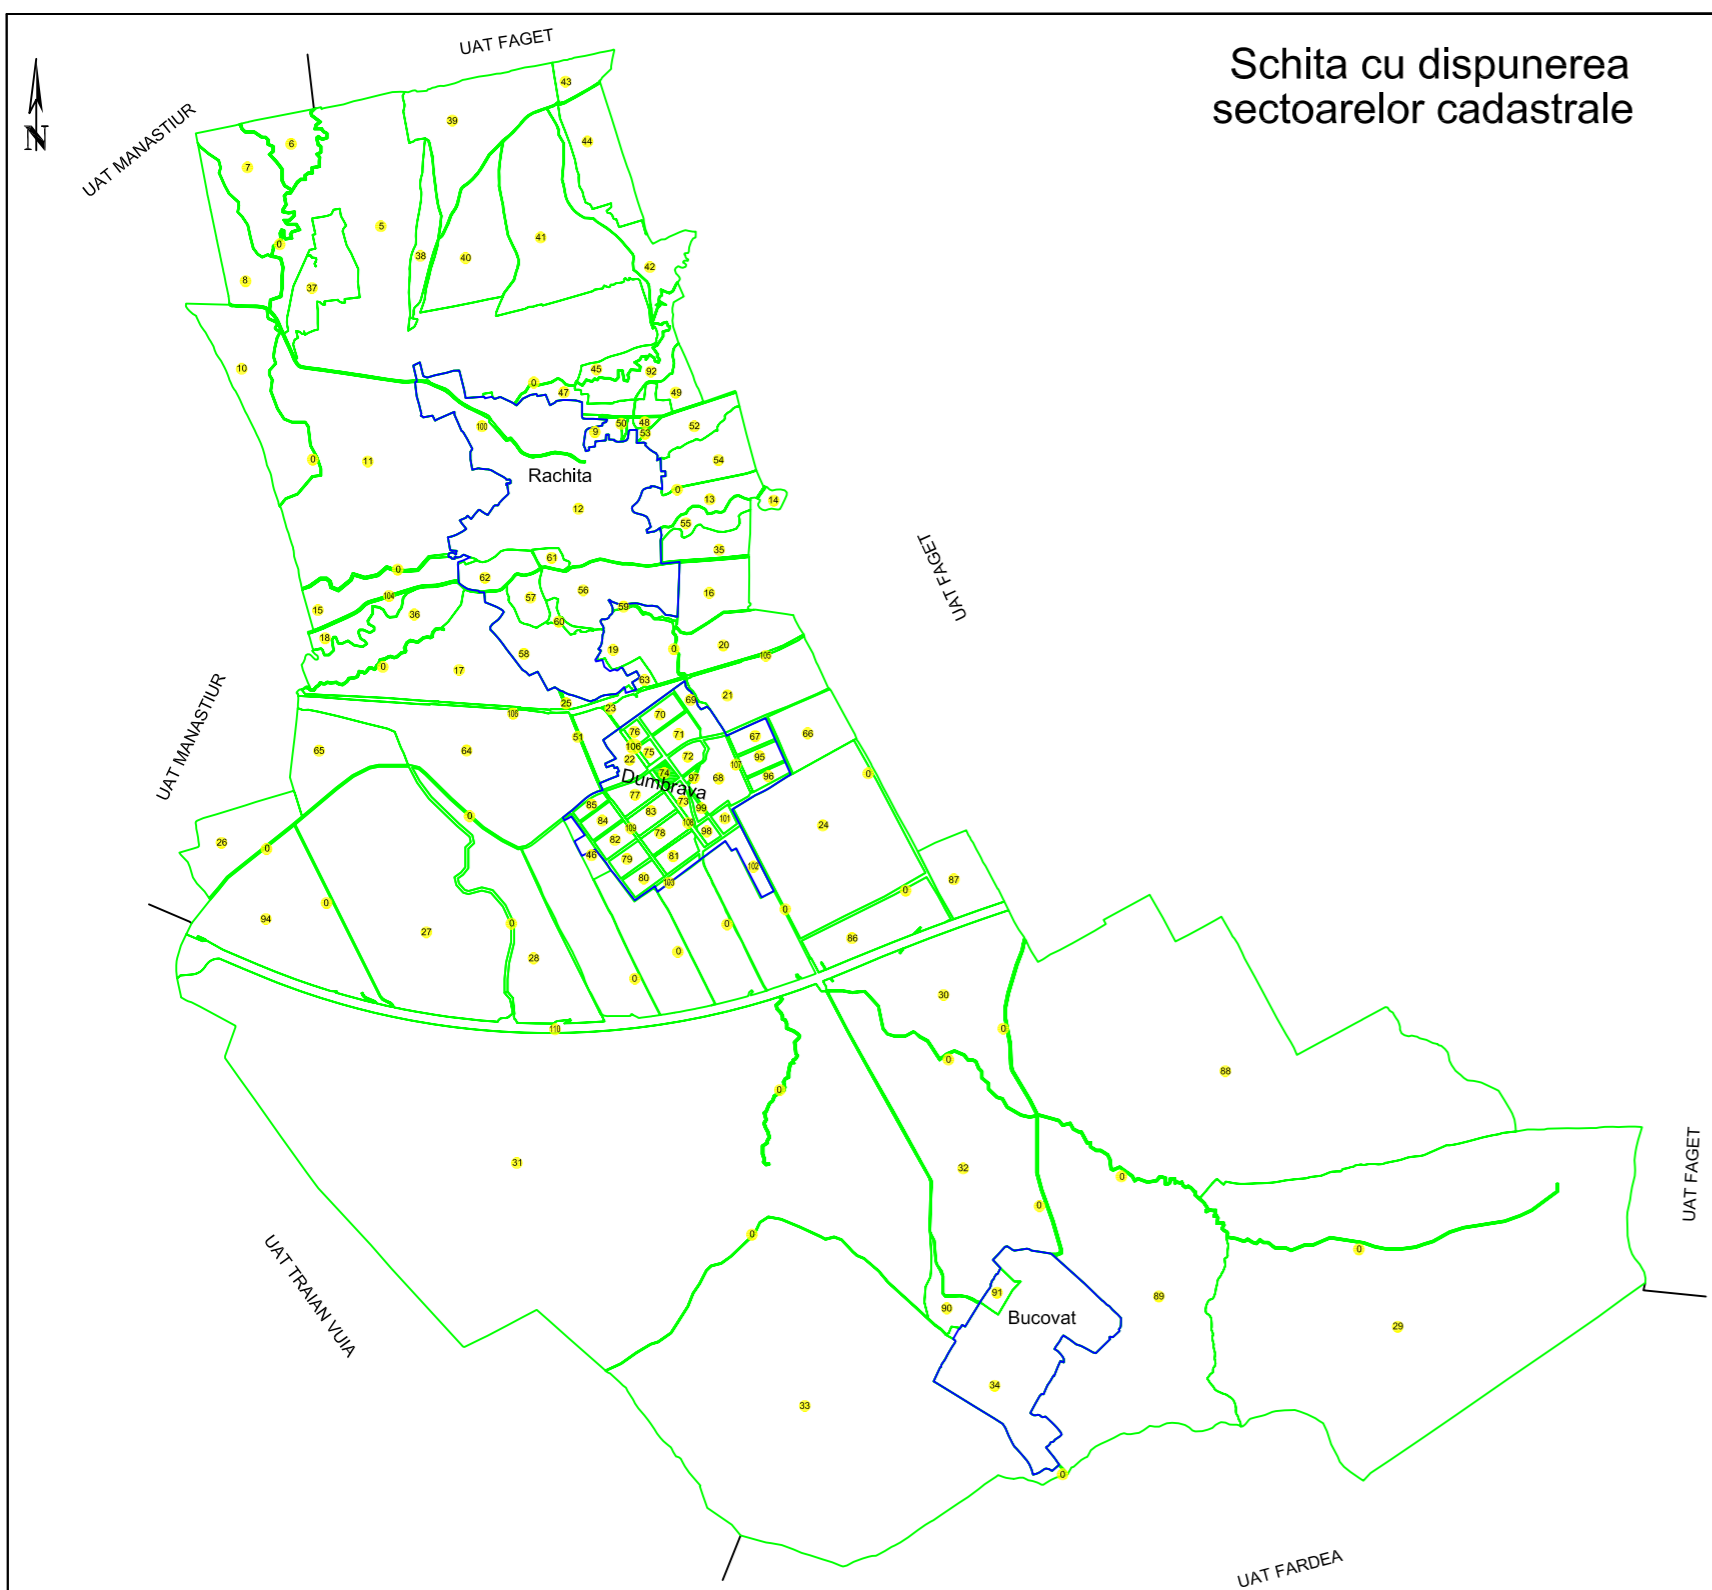

Schita cu dispunerea sectoarelor cadastrale

PLAN CADASTRAL

U.A.T. DUMBRAVA, JUDETUL TIMIS, Sector 74

Scara 1:1000
Sistem de proiectie STEREO 70
SPRE PUBLICARE

=LEGENDA=

- Limita UAT —
- Limita intravilan —
- Limita sector cadastral —
- Numar sector cadastral 74
- Limita imobil
- ID imobil 520
- Limita constructie
- Limita cvartal
- Numar tarla CV14
- Cod constructie C1

Dumbrava

S.C. INTERCAD S.R.L
Data: 15.07.2022