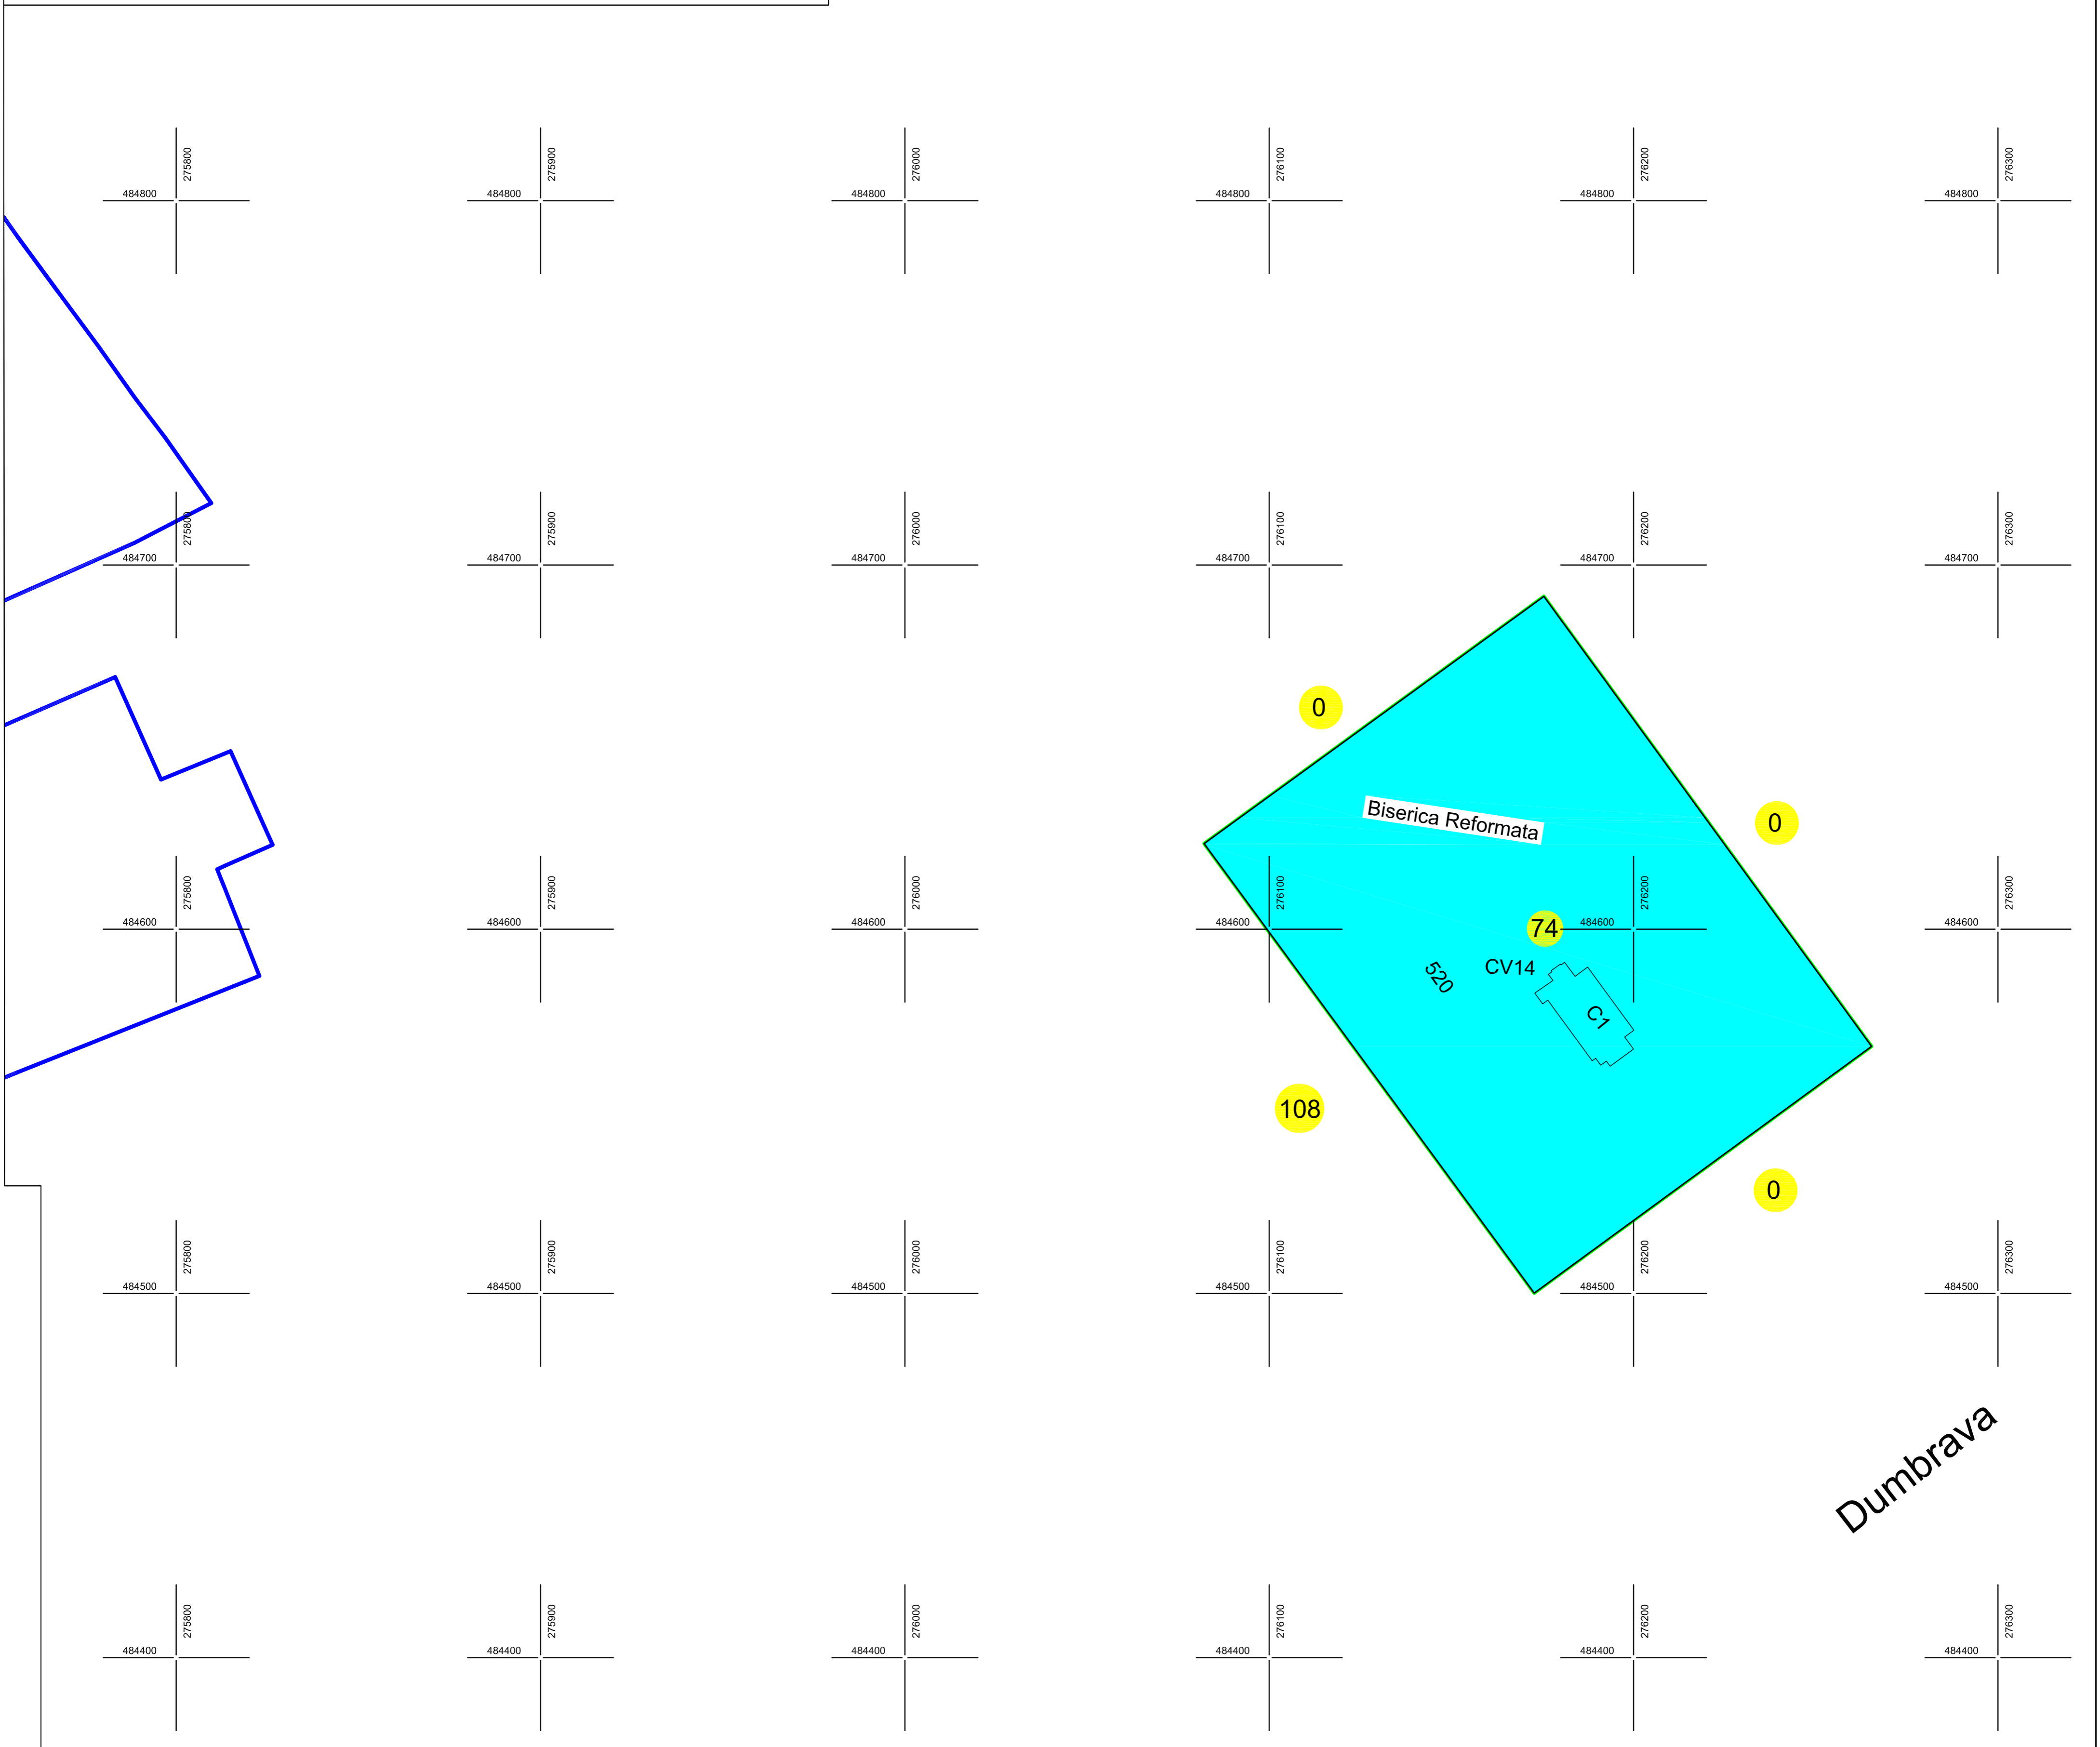

Schita cu dispunerea sectoarelor cadastrale

PLAN CADASTRAL

U.A.T. DUMBRAVA, JUDETUL TIMIS, Sector 74

Scara 1:1000
Sistem de proiectie STEREO 70
SPRE PUBLICARE

=LEGENDA=

- Limita UAT —
- Limita intravilan —
- Limita sector cadastral —
- Numar sector cadastral 74
- Limita imobil
- ID imobil 520
- Limita constructie
- Limita cvartal
- Numar tarla CV14
- Cod constructie C1