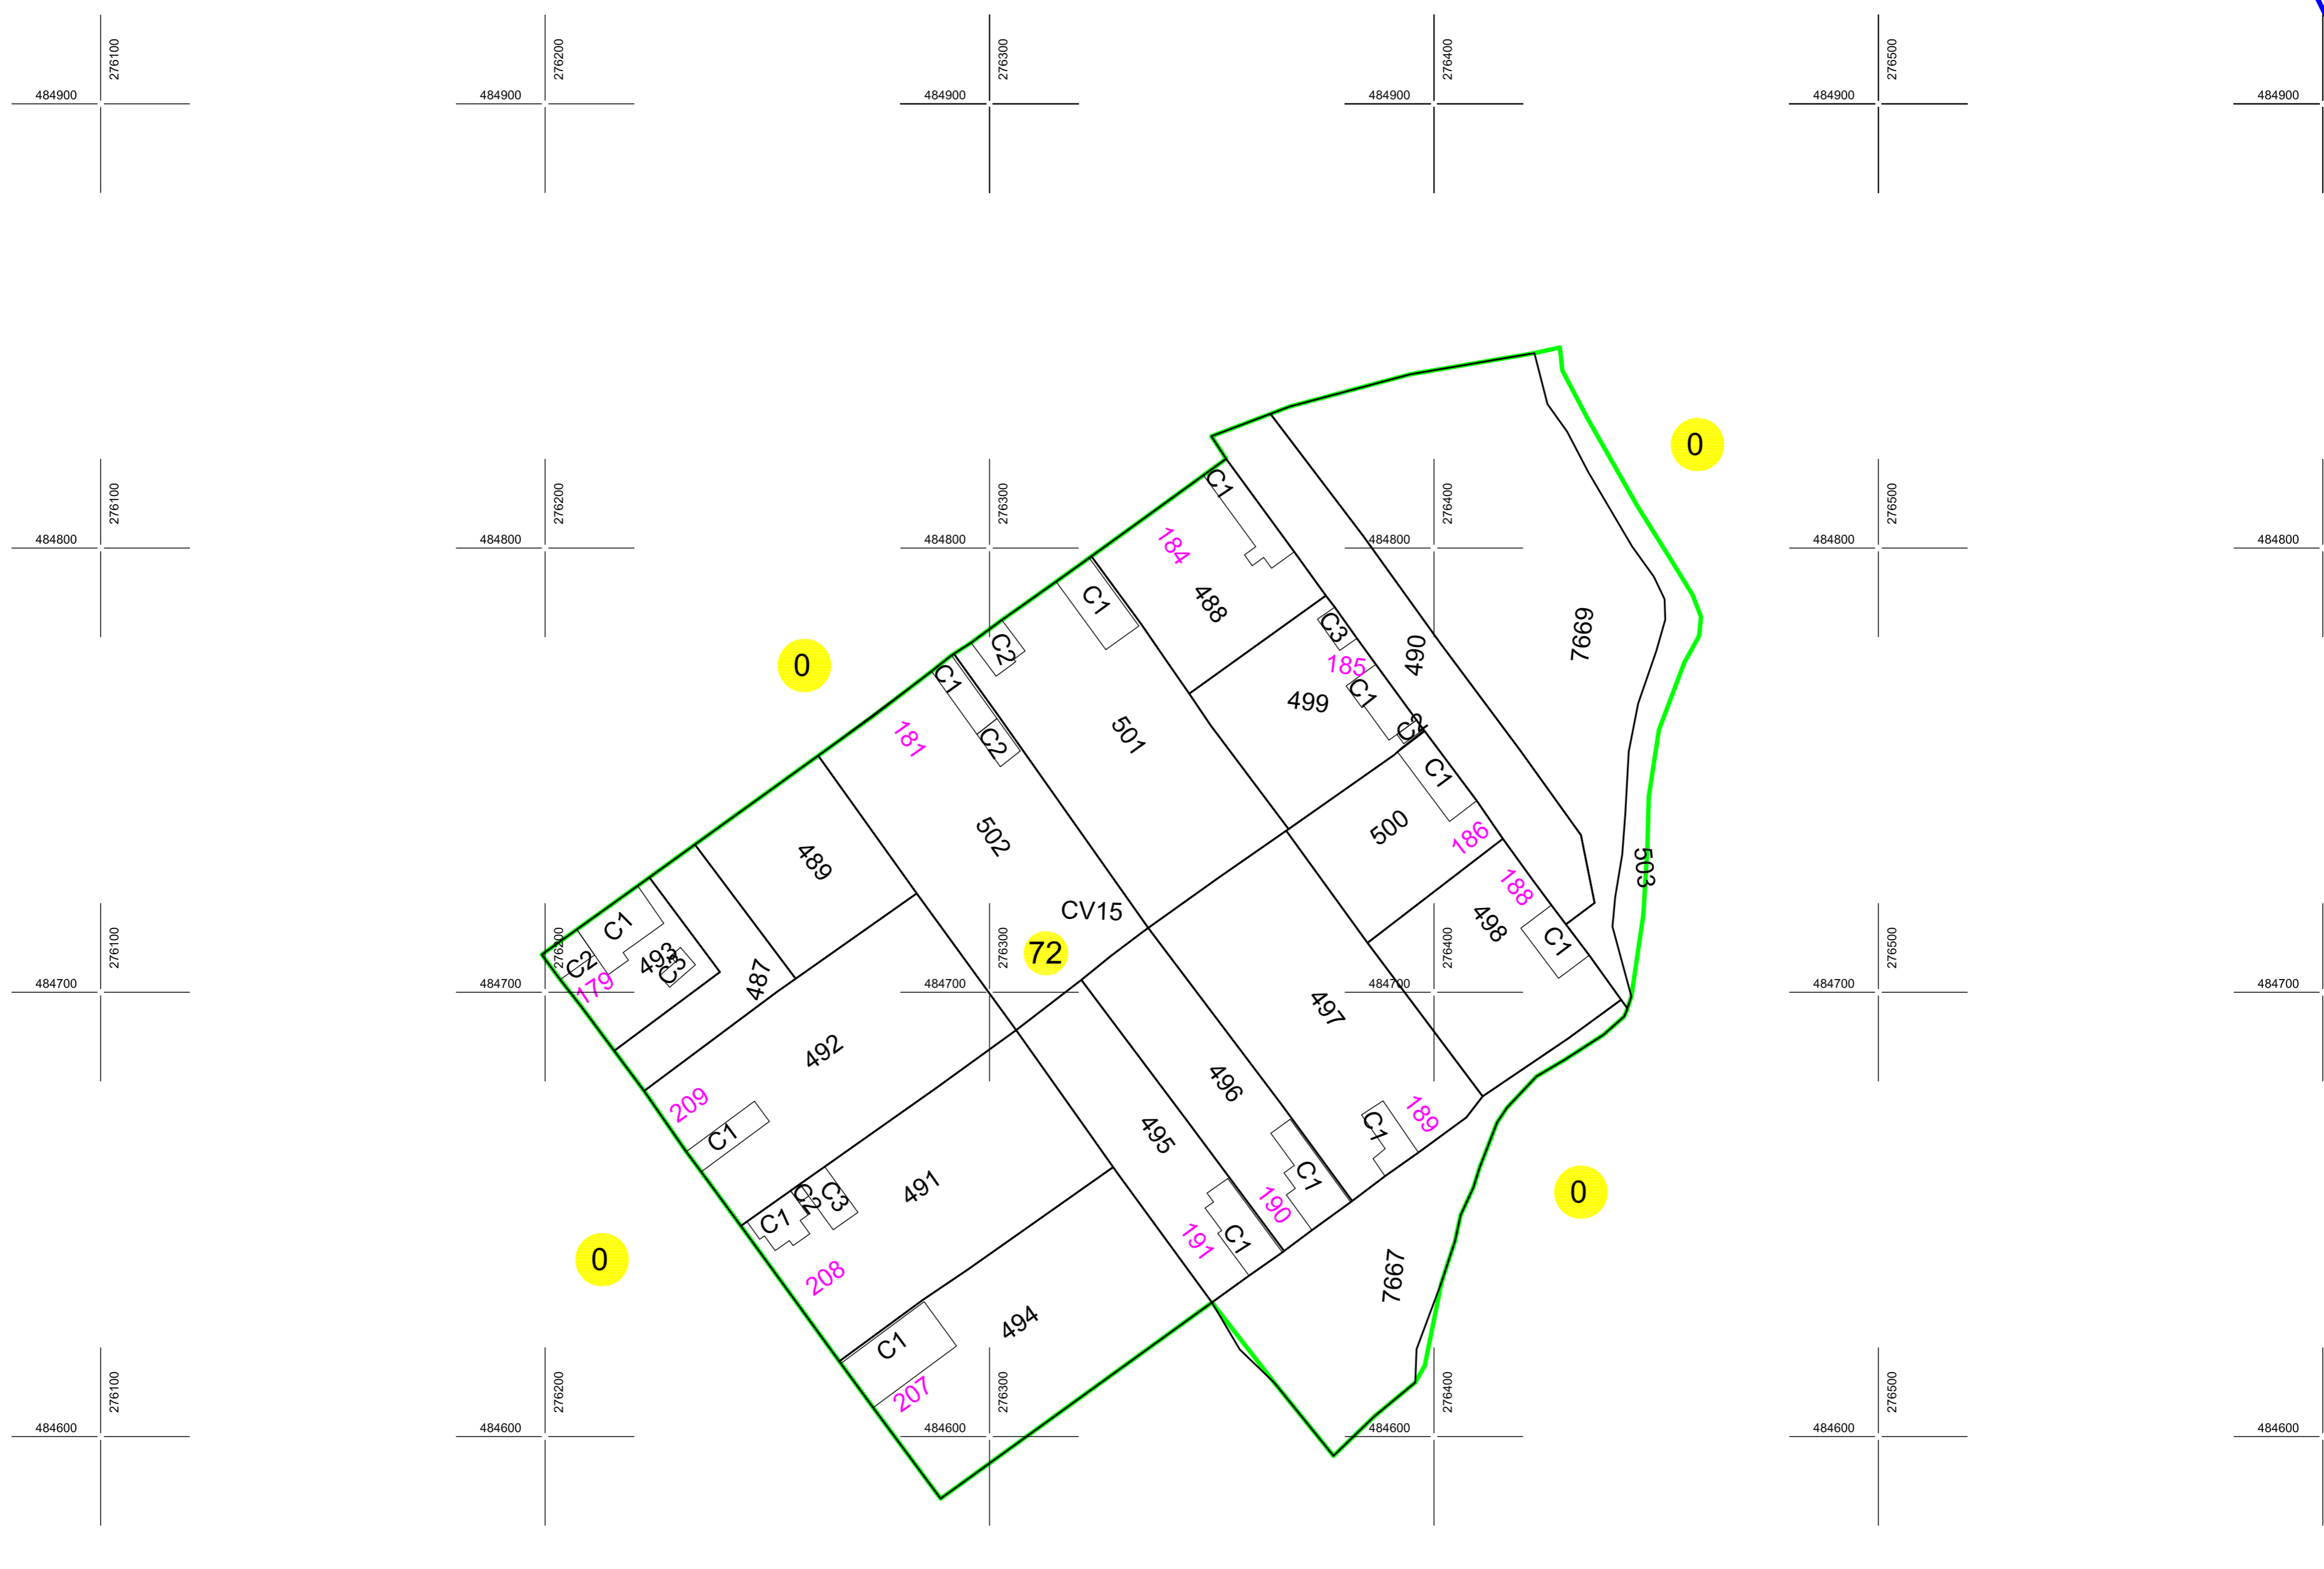

Schita cu dispunerea sectoarelor cadastrale

PLAN CADASTRAL

U.A.T. DUMBRAVA, JUDETUL TIMIS, Sector 72

Scara 1:1000

Sistem de proiectie STEREO 70
SPRE PUBLICARE

Dumbraava

=LEGENDA=

- Limita UAT —
- Limita intravilan —
- Limita sector cadastral —
- Numar sector cadastral 72
- Limita imobil
- ID imobil 494
- Limita constructie
- Limita cvartal
- Numar cvartal CV15
- Cod constructie C1
- Numar postal 207