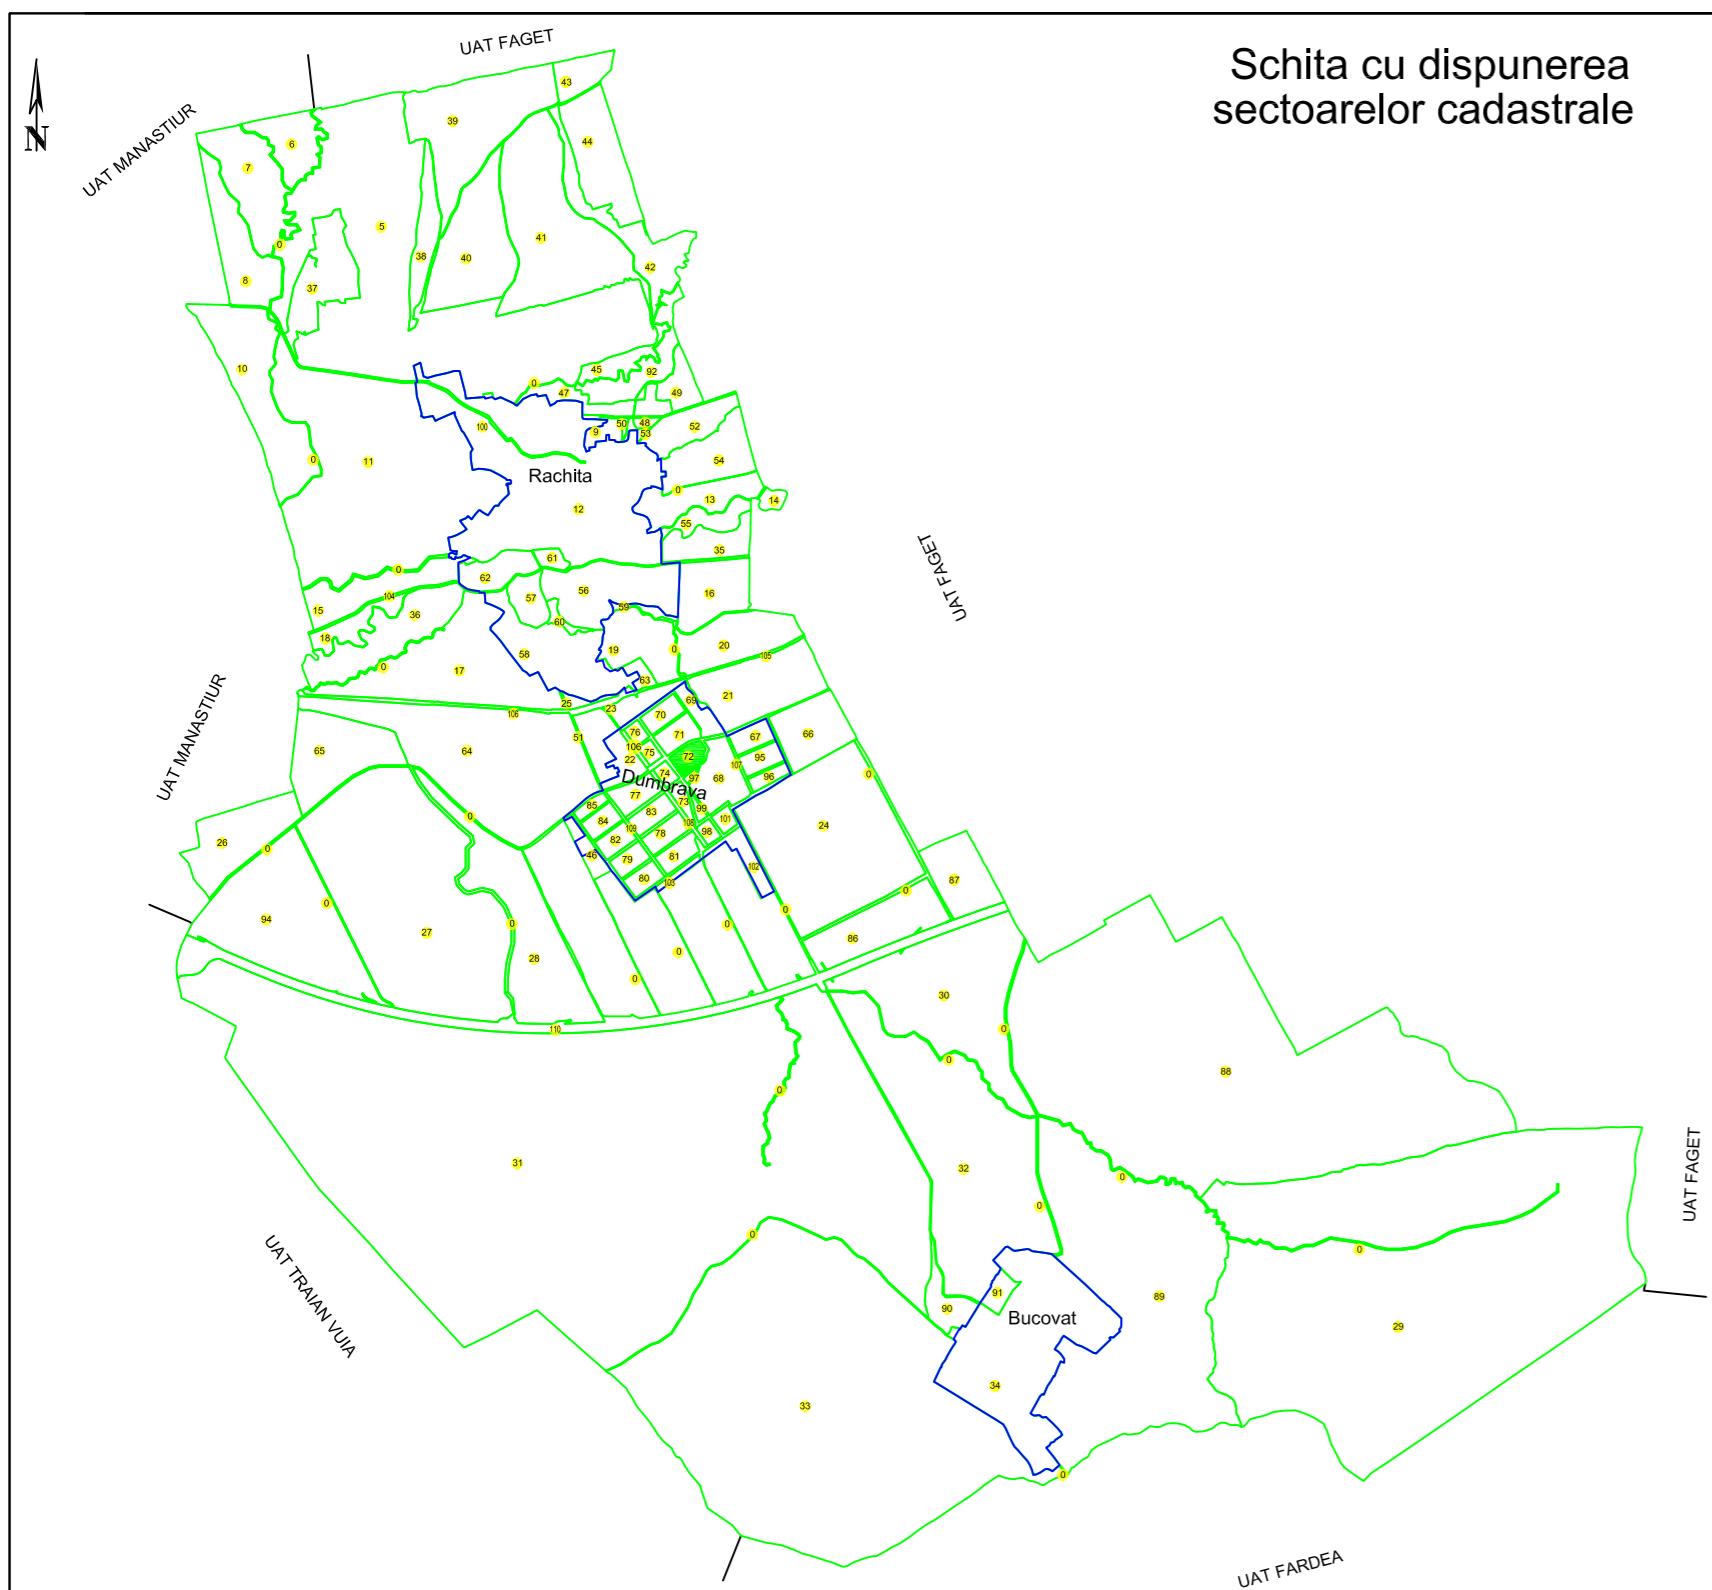

Schita cu dispunerea sectoarelor cadastrale

PLAN CADASTRAL

U.A.T. DUMBRAVA, JUDETUL TIMIS, Sector 72

Scara 1:1000

Sistem de proiectie STEREO 70
SPRE PUBLICARE

Dumbraava

=LEGENDA=

- Limita UAT —
- Limita intravilan —
- Limita sector cadastral —
- Numar sector cadastral 72
- Limita imobil
- ID imobil 494
- Limita constructie
- Limita cvartal
- Numar cvartal CV15
- Cod constructie C1
- Numar postal 207

S.C. INTERCAD S.R.L
Data: 15.07.2022