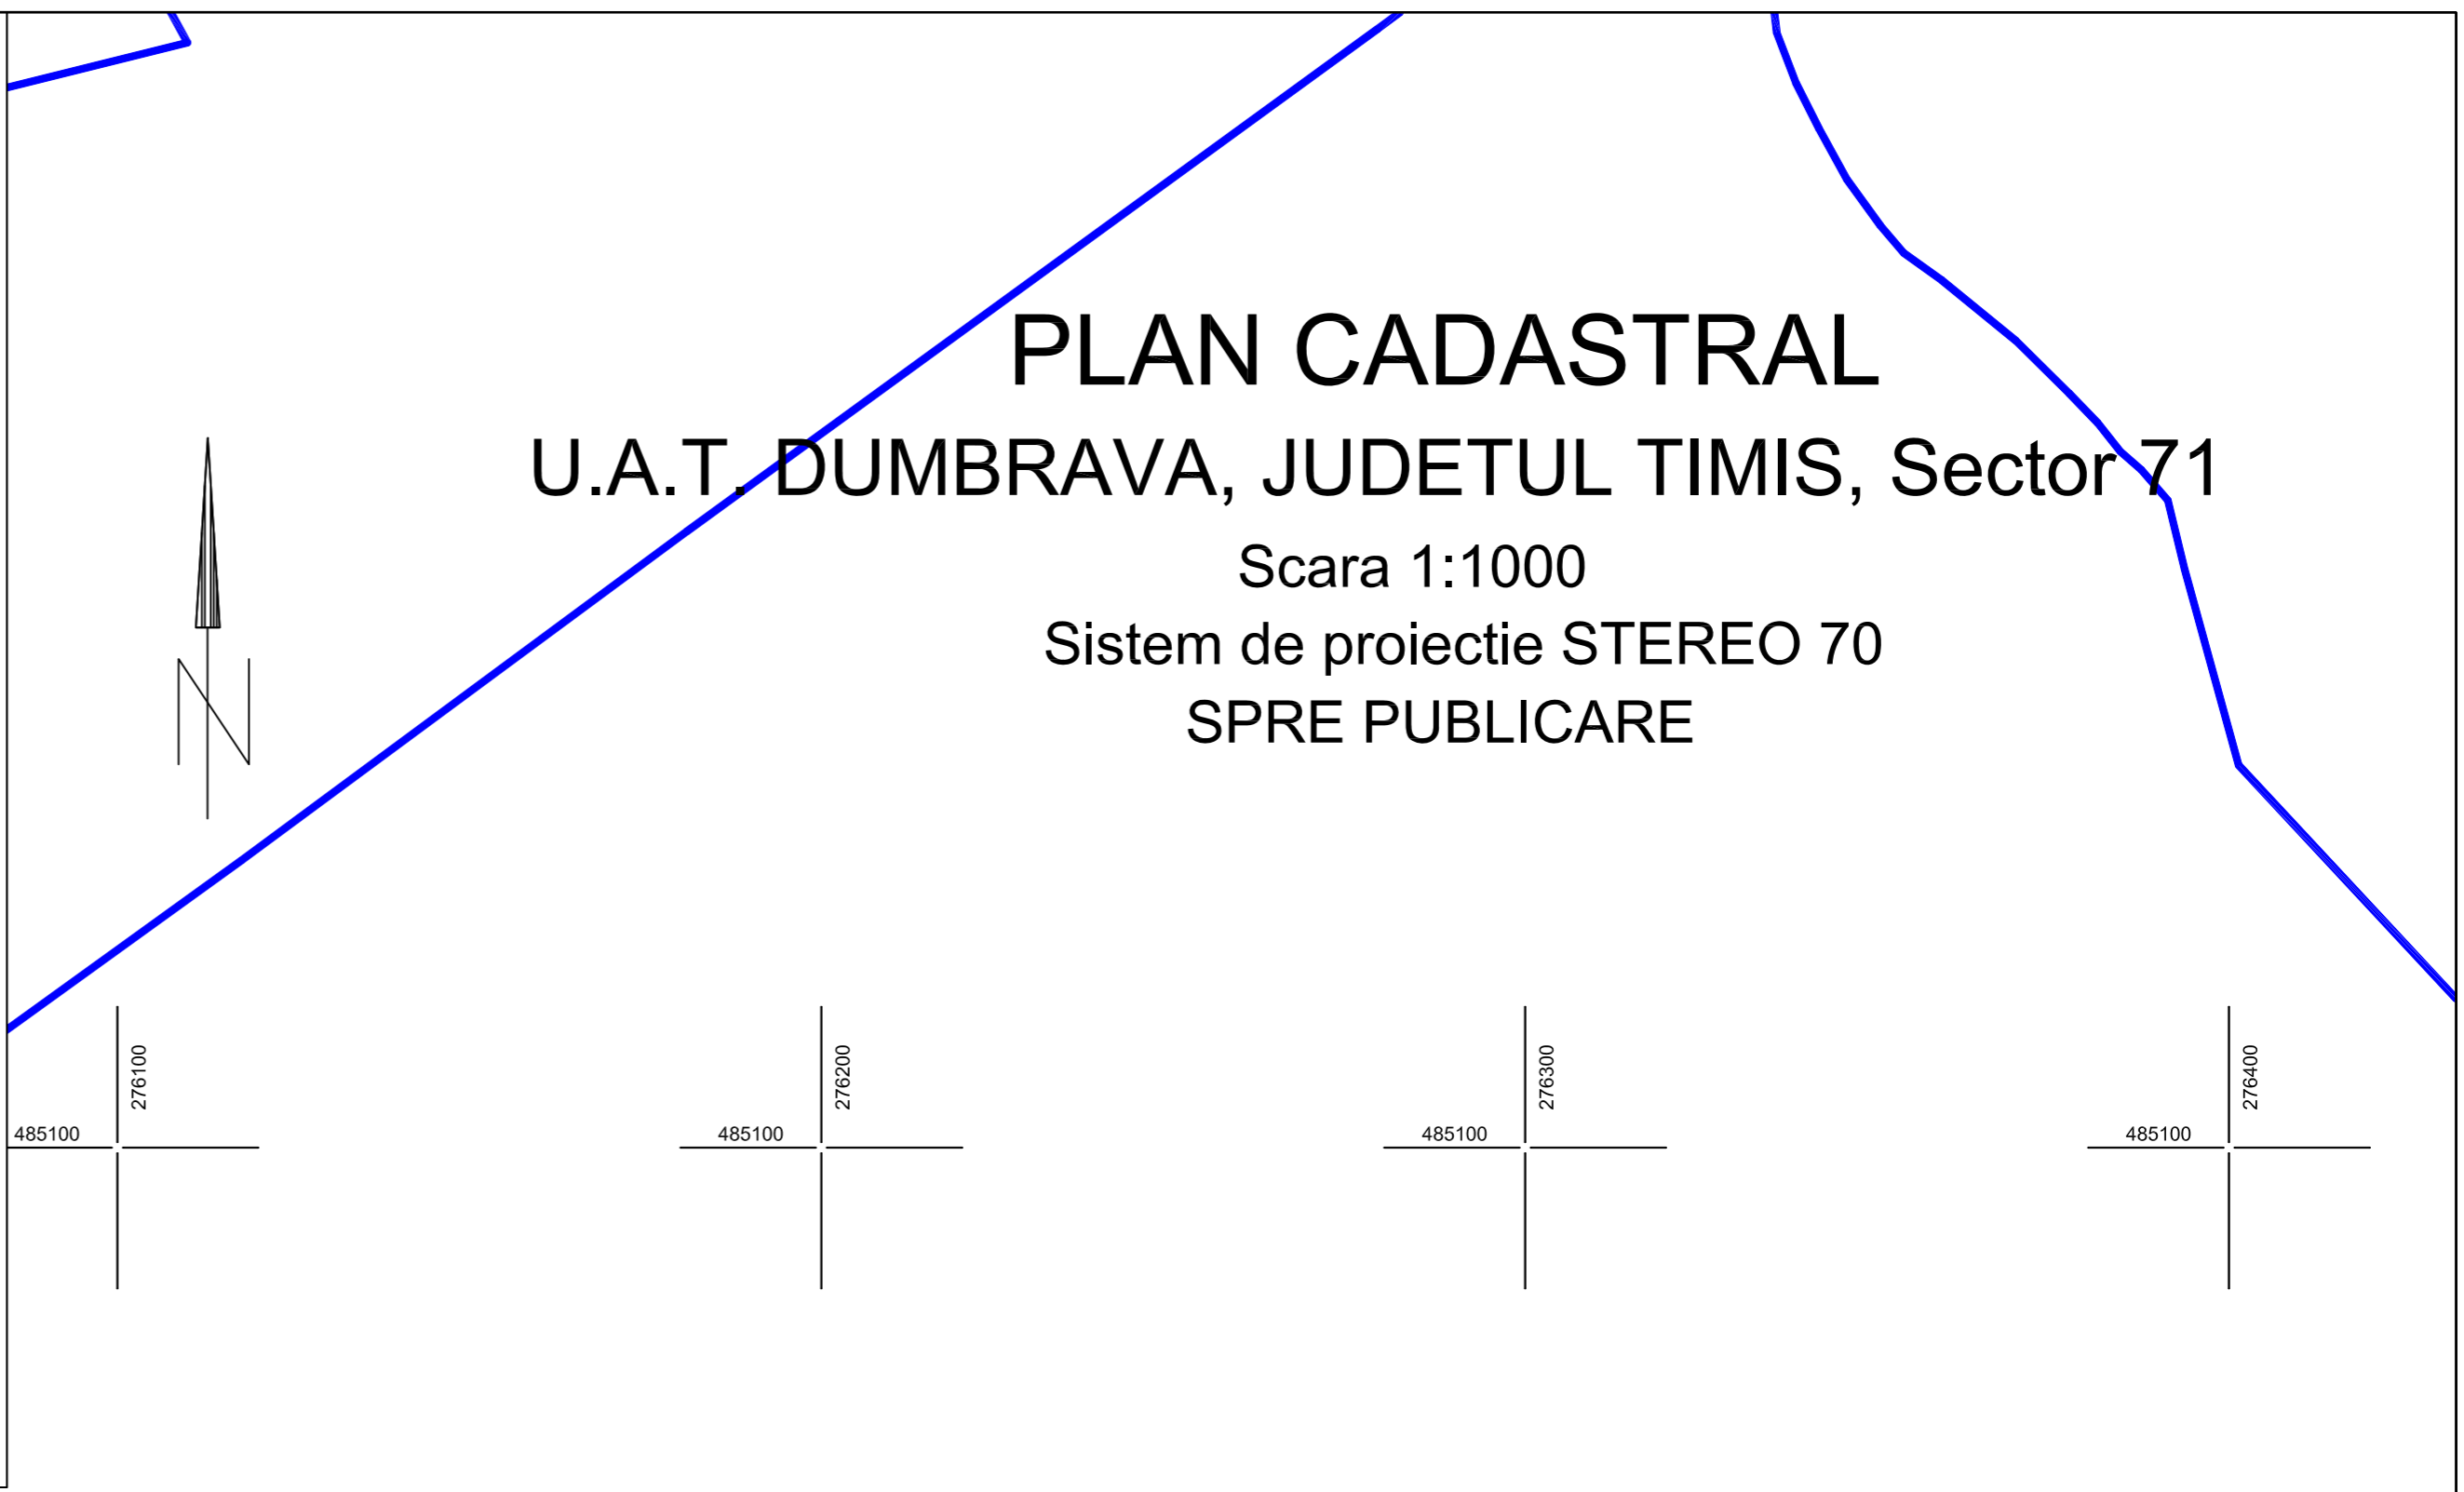

Schita cu dispunerea sectoarelor cadastrale

# PLAN CADASTRAL

## U.A.T. DUMBRAVA, JUDETUL TIMIS, Sector 71

Scara 1:1000  
Sistem de proiectie STEREO 70  
SPRE PUBLICARE

=LEGENDA=

Limita UAT	—
Limita intravilan	—
Limita sector cadastral	—
Numar sector cadastral	71
Limita imobil	—
ID imobil	463
Limita constructie	—
Limita cvartal	—
Numar cvartal	CV5
Cod constructie	C1
Numar postal	311