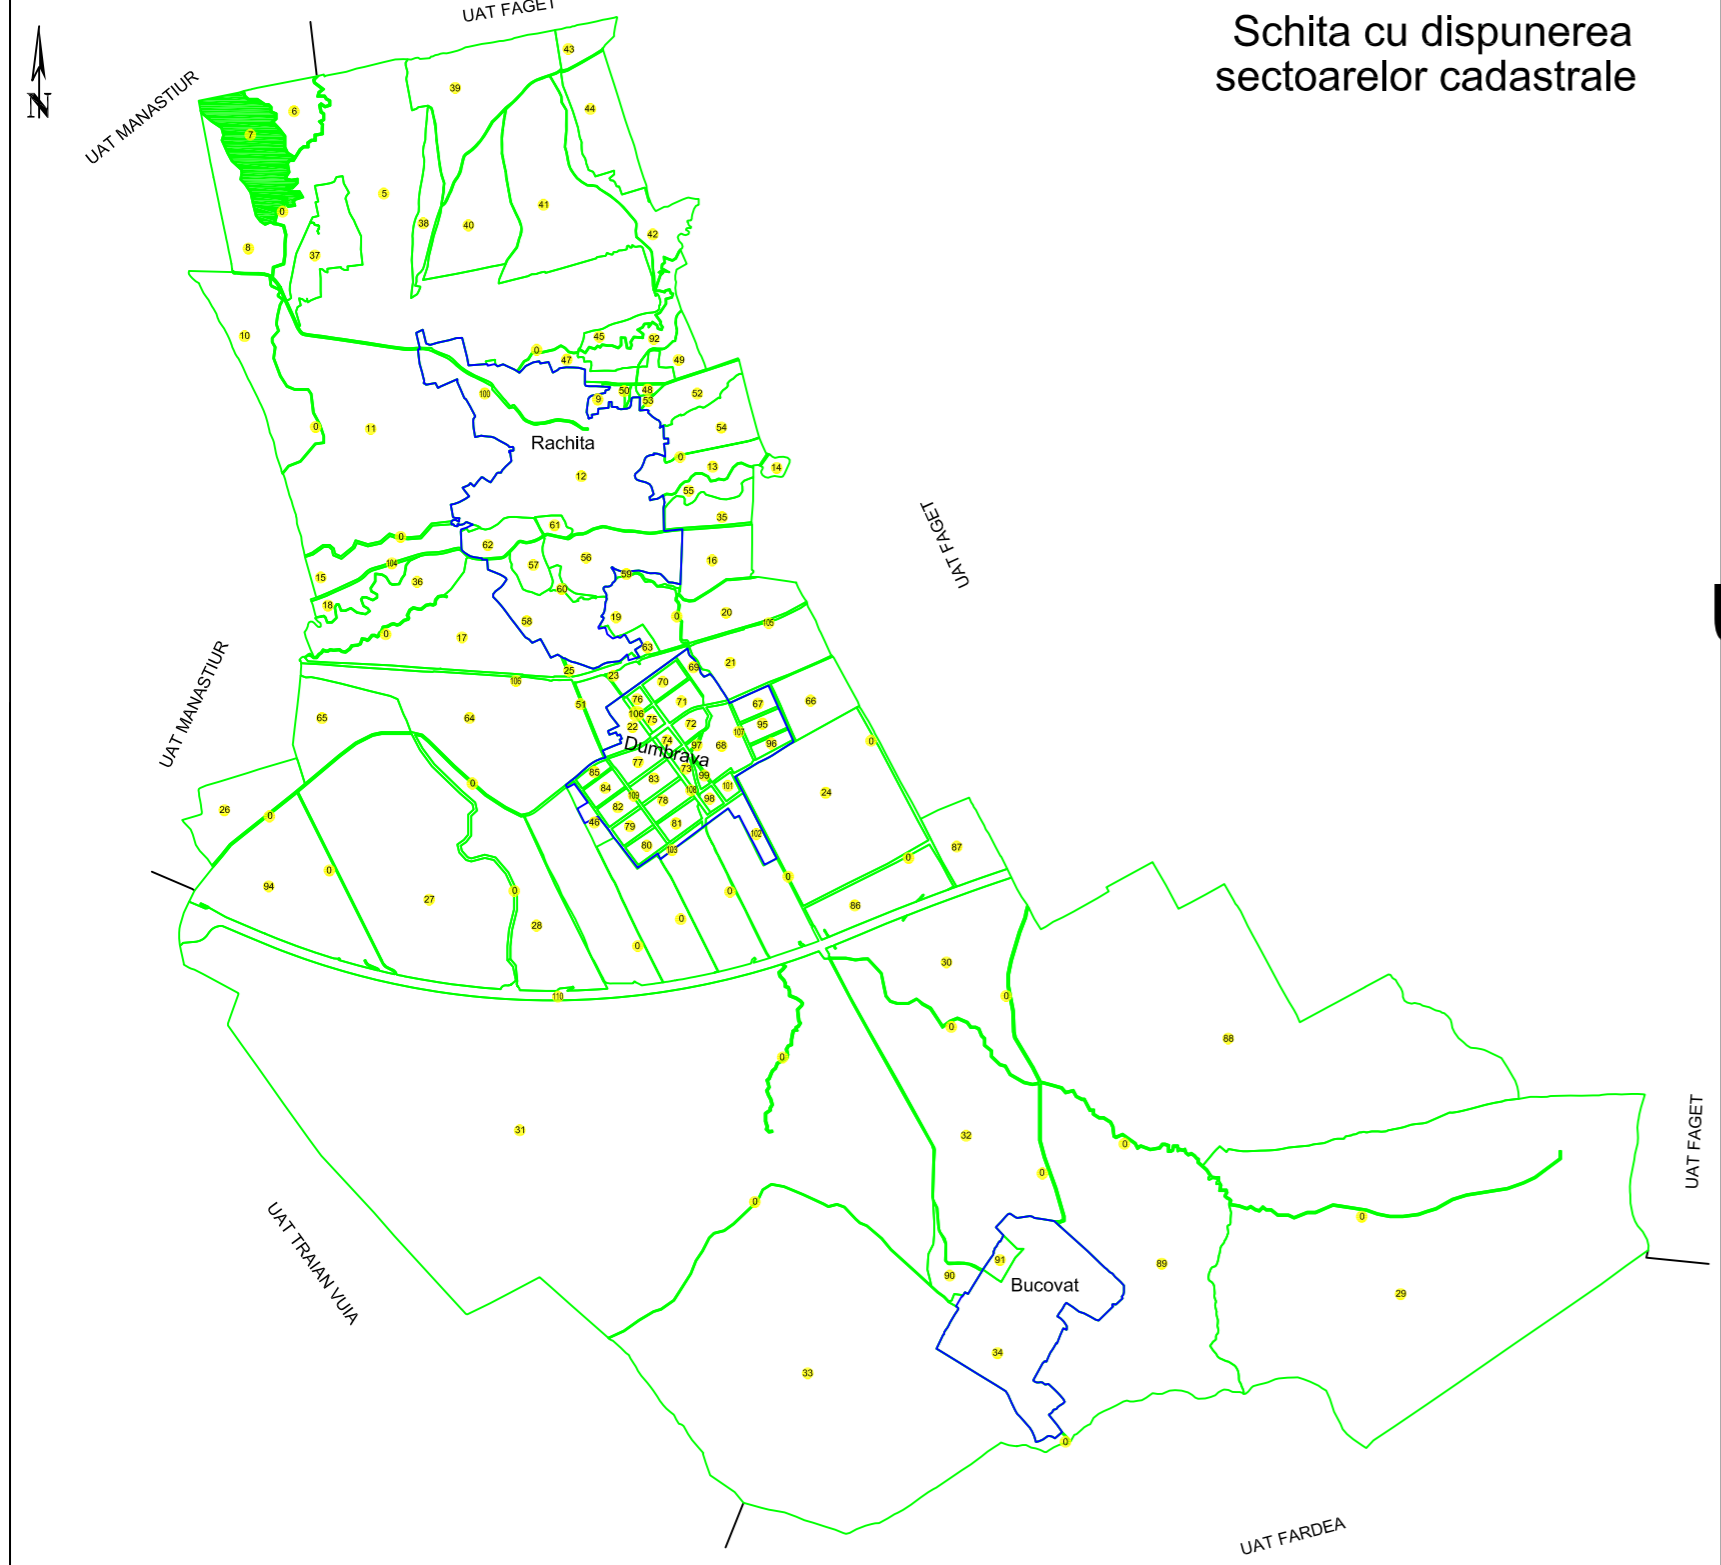

Schita cu dispunerea sectoarelor cadastrale

PLAN CADASTRAL

U.A.T. DUMBRAVA, JUDETUL TIMIS, Sector 7

Scara 1:2000
Sistem de proiectie STEREO 70
SPRE PUBLICARE

UAT FAGET

UAT MANASTIUR

=LEGENDA=

- Limita UAT —
- Limita intravilan —
- Limita sector cadastral —
- Numar sector cadastral 7
- Limita imobil
- ID imobil 860
- Limita constructie
- Limita tarla
- Numar tarla T 16
- Cod constructie C1