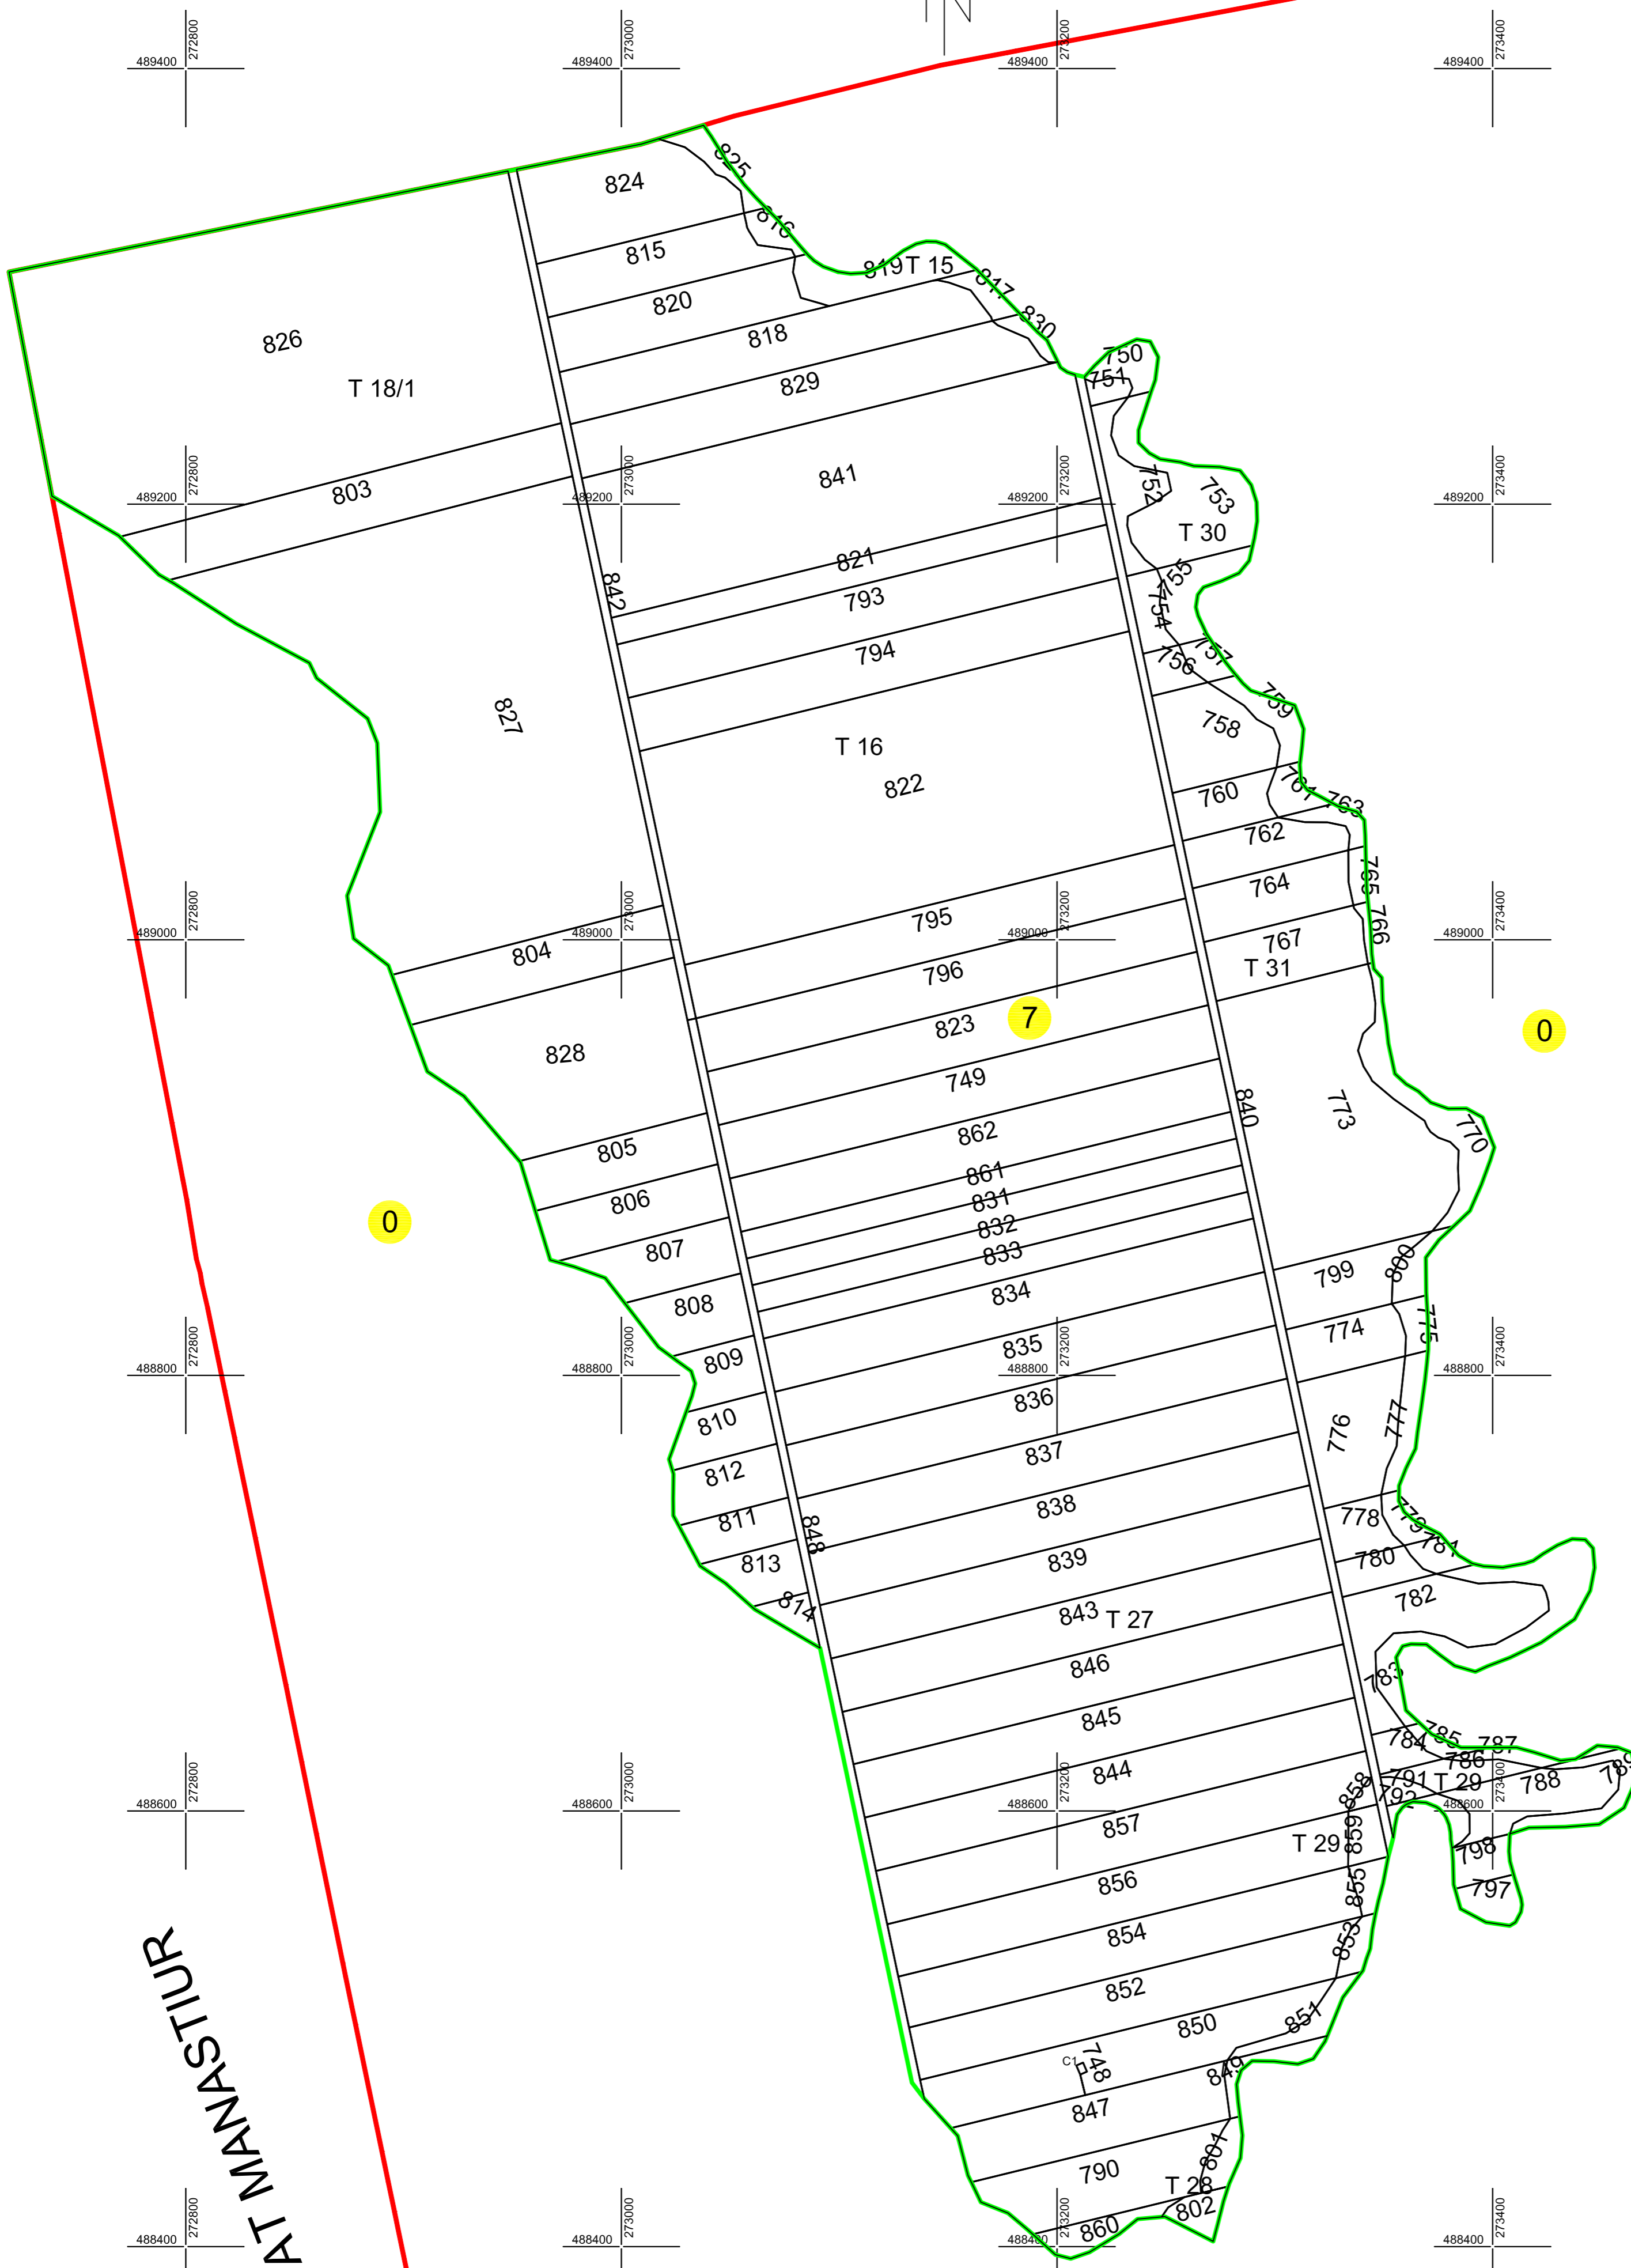

Schita cu dispunerea sectoarelor cadastrale

PLAN CADASTRAL

U.A.T. DUMBRAVA, JUDETUL TIMIS, Sector 7

Scara 1:2000
Sistem de proiectie STEREO 70
SPRE PUBLICARE

UAT FAGET

UAT MANASTIUR

=LEGENDA=

- Limita UAT —
- Limita intravilan —
- Limita sector cadastral —
- Numar sector cadastral 7
- Limita imobil
- ID imobil 860
- Limita constructie
- Limita tarla
- Numar tarla T 16
- Cod constructie C1