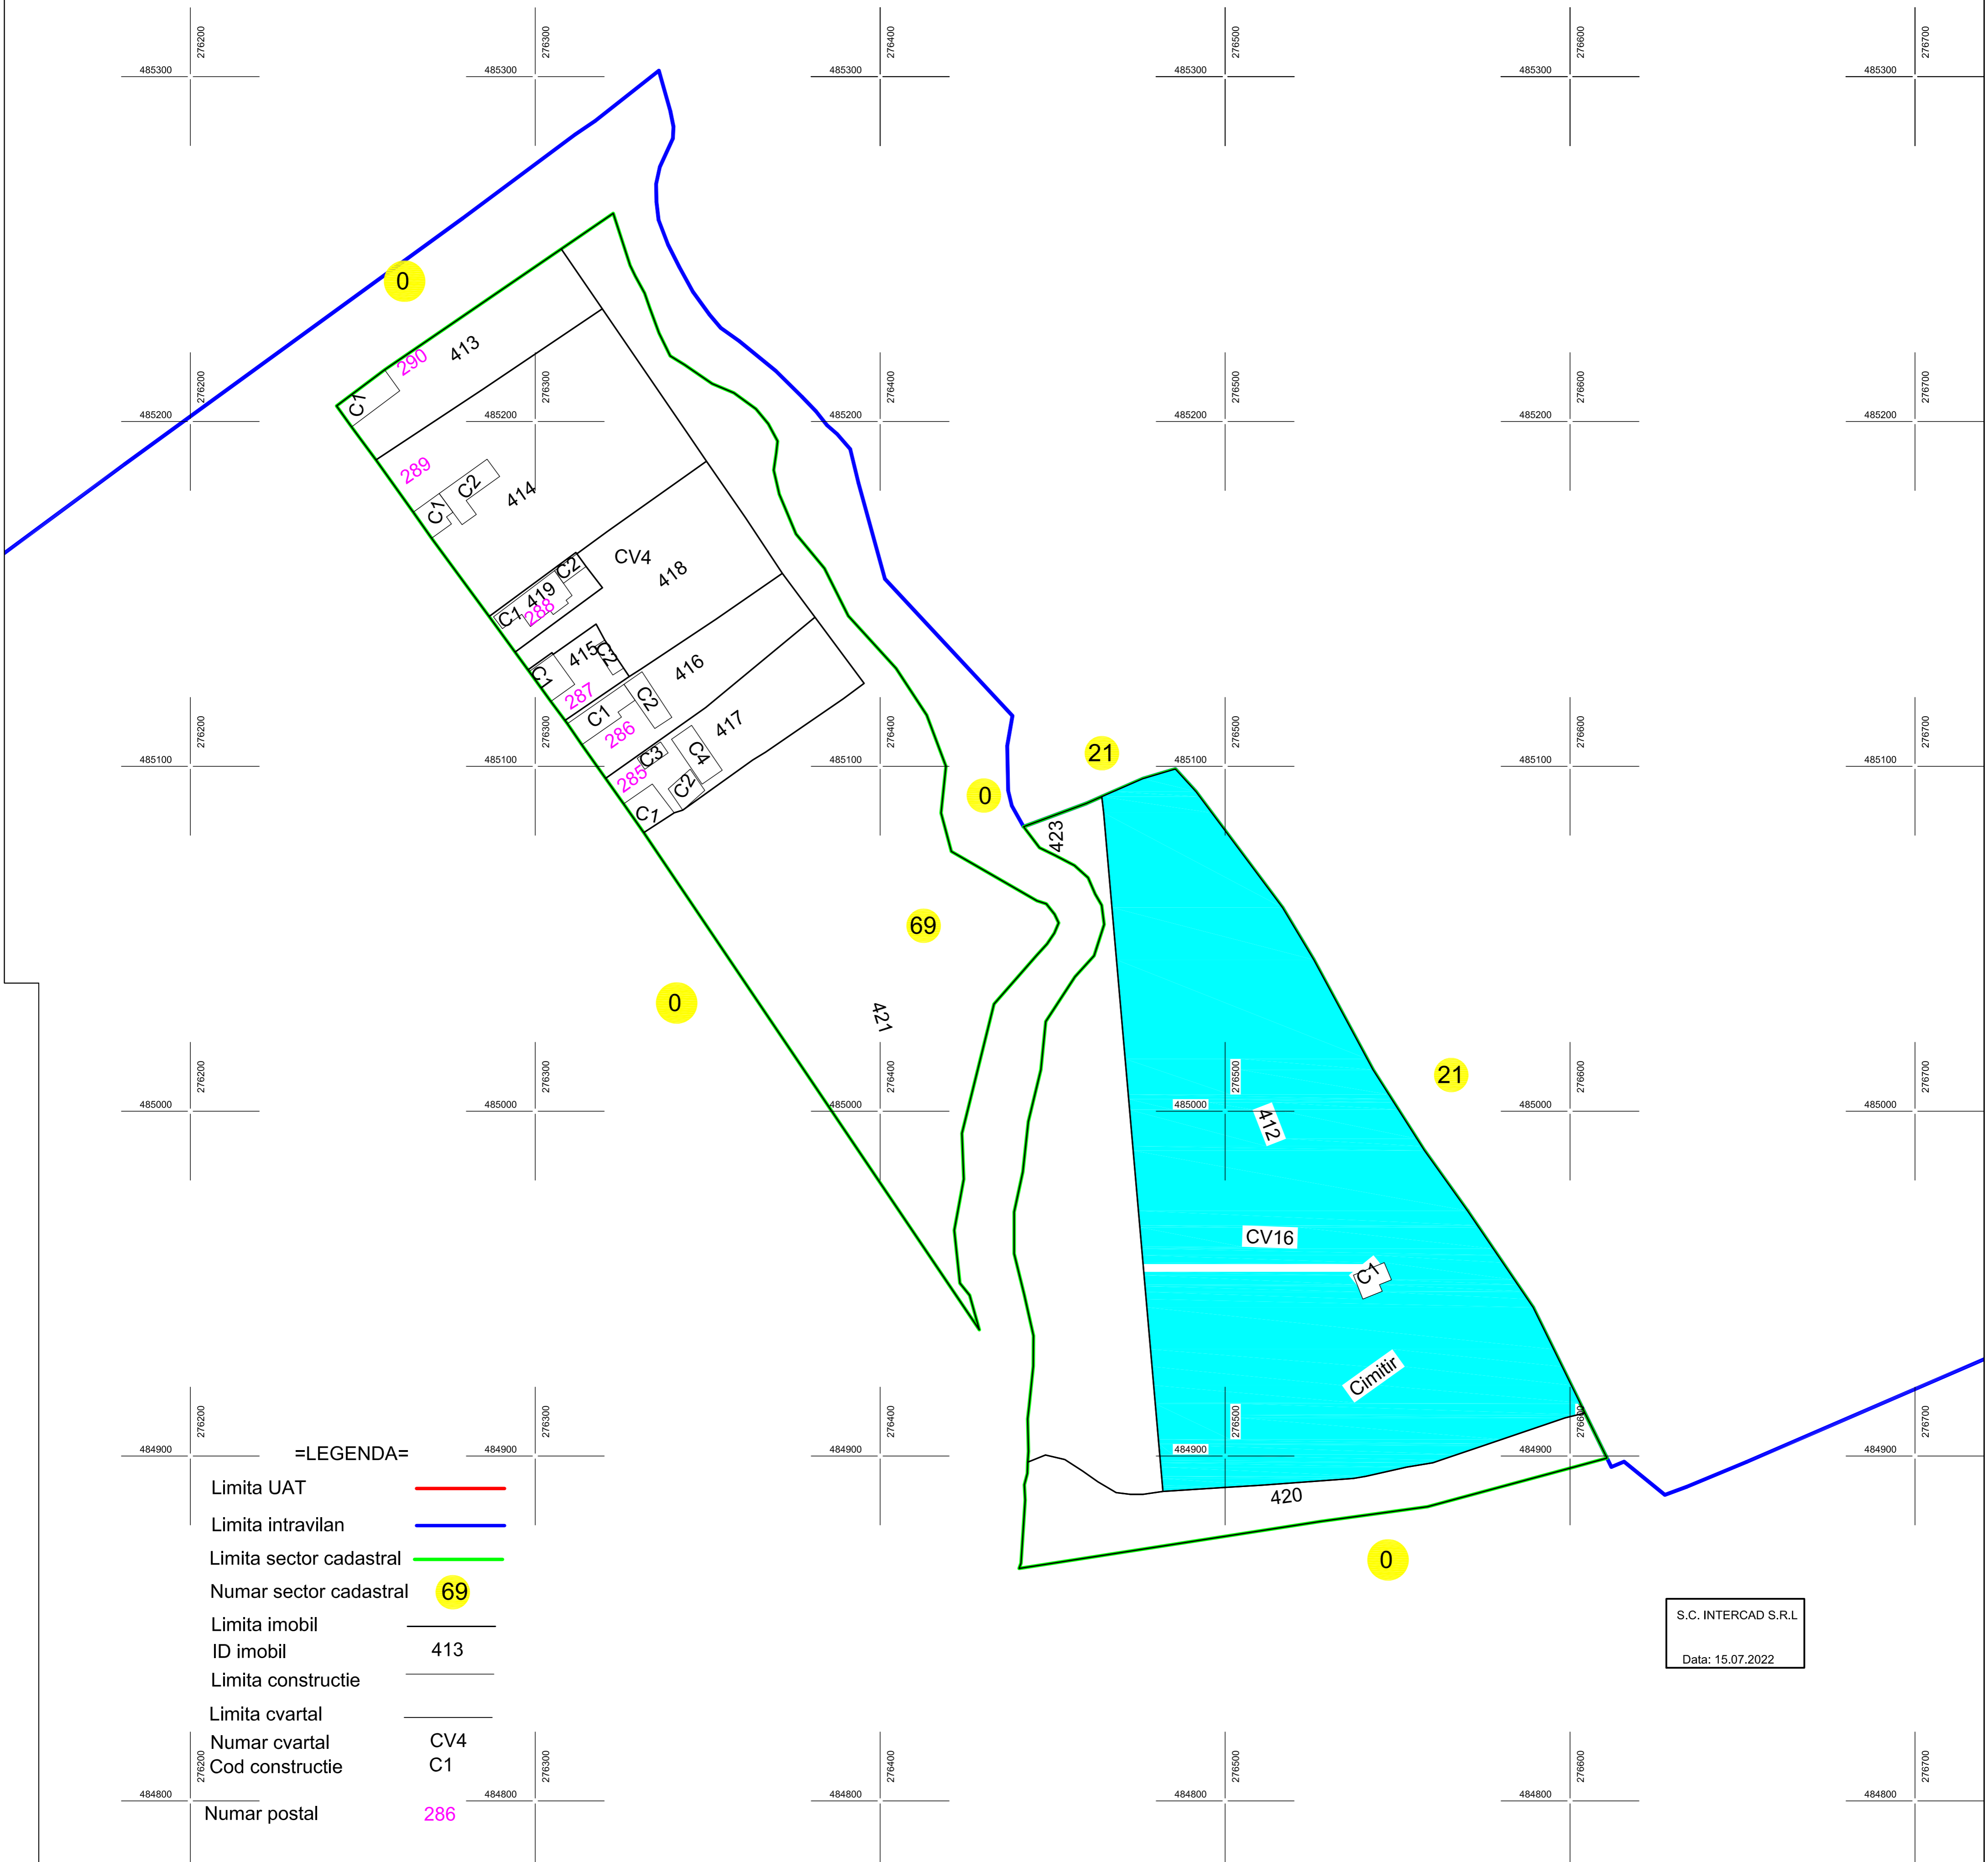

Schita cu dispunerea sectoarelor cadastrale

# PLAN CADASTRAL

## U.A.T. DUMBRAVA, JUDETUL TIMIS, Sector 69

Scara 1:1000  
Sistem de proiectie STEREO 70  
SPRE PUBLICARE

=LEGENDA=

- Limita UAT —
- Limita intravilan —
- Limita sector cadastral —
- Numar sector cadastral 69
- Limita imobil
- ID imobil 413
- Limita constructie
- Limita cvartal
- Numar cvartal CV4
- Cod constructie C1
- Numar postal 286