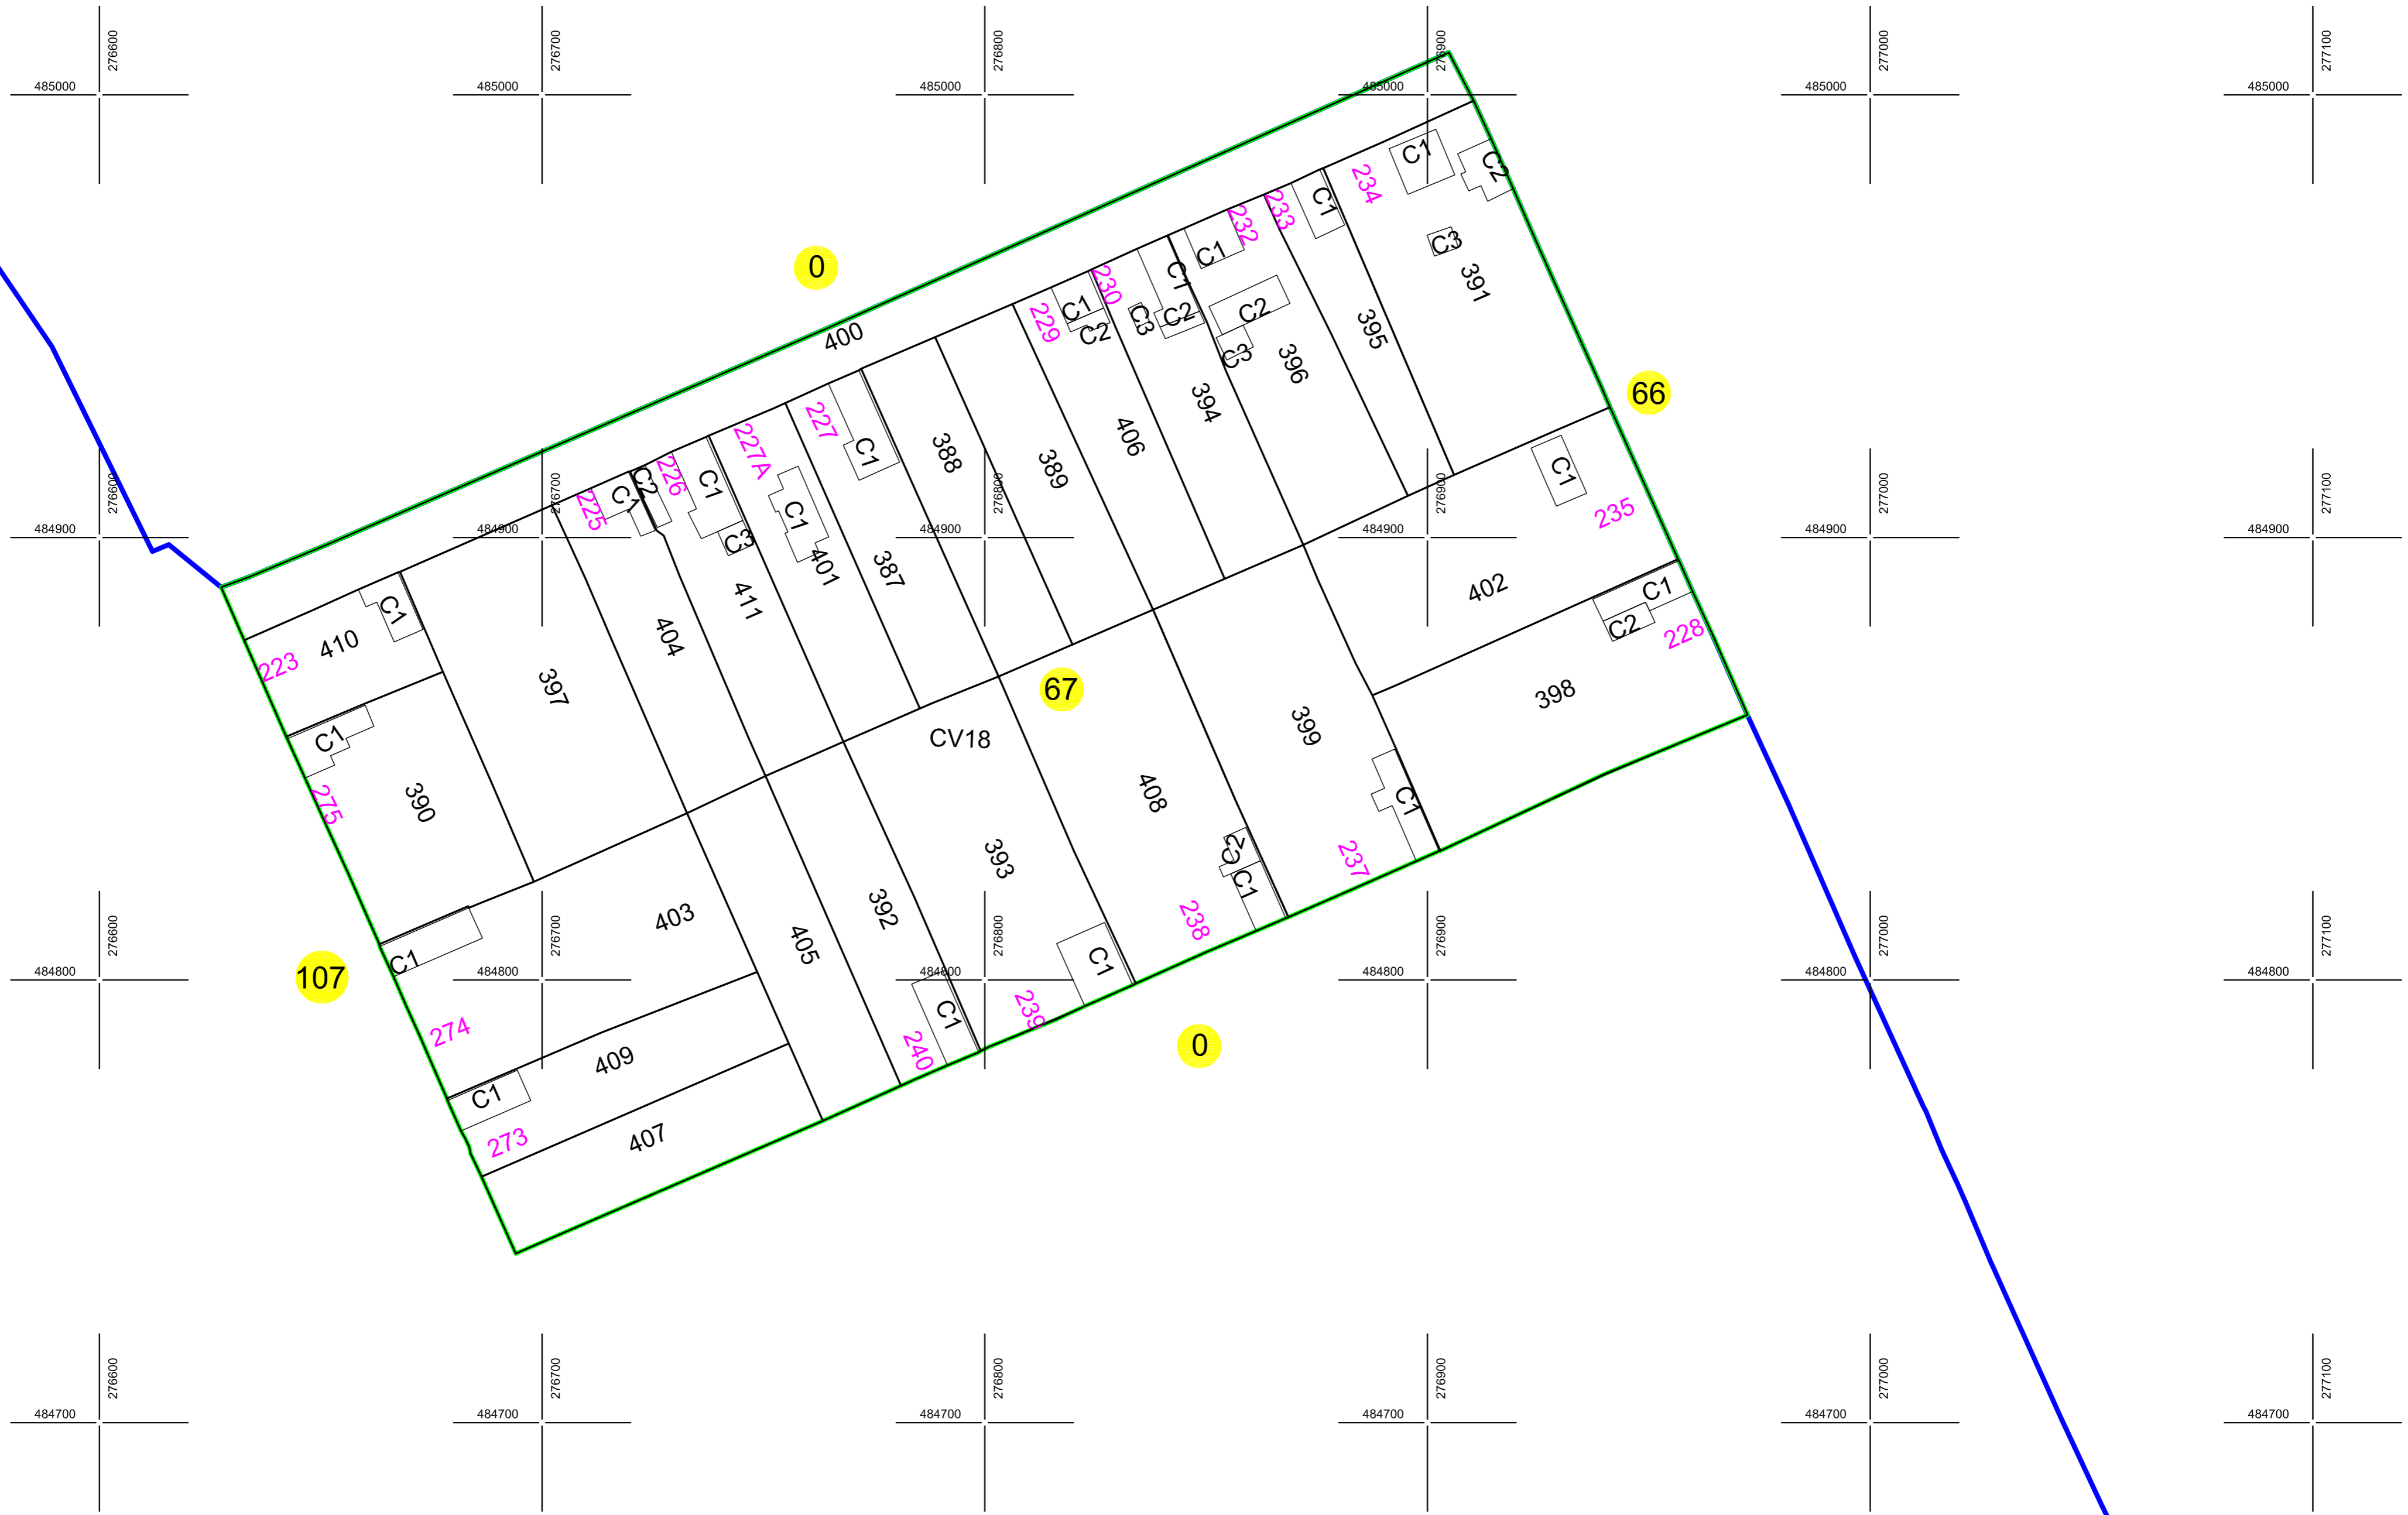

Schita cu dispunerea sectoarelor cadastrale

# PLAN CADASTRAL

## U.A.T. DUMBRAVA, JUDETUL TIMIS, Sector 67

Scara 1:1000  
Sistem de proiectie STEREO 70  
SPRE PUBLICARE

=LEGENDA=

- Limita UAT —
- Limita intravilan —
- Limita sector cadastral —
- Numar sector cadastral 67
- Limita imobil
- ID imobil 409
- Limita constructie
- Limita cvartal
- Numar cvartal CV18
- Cod constructie C1
- Numar postal 273