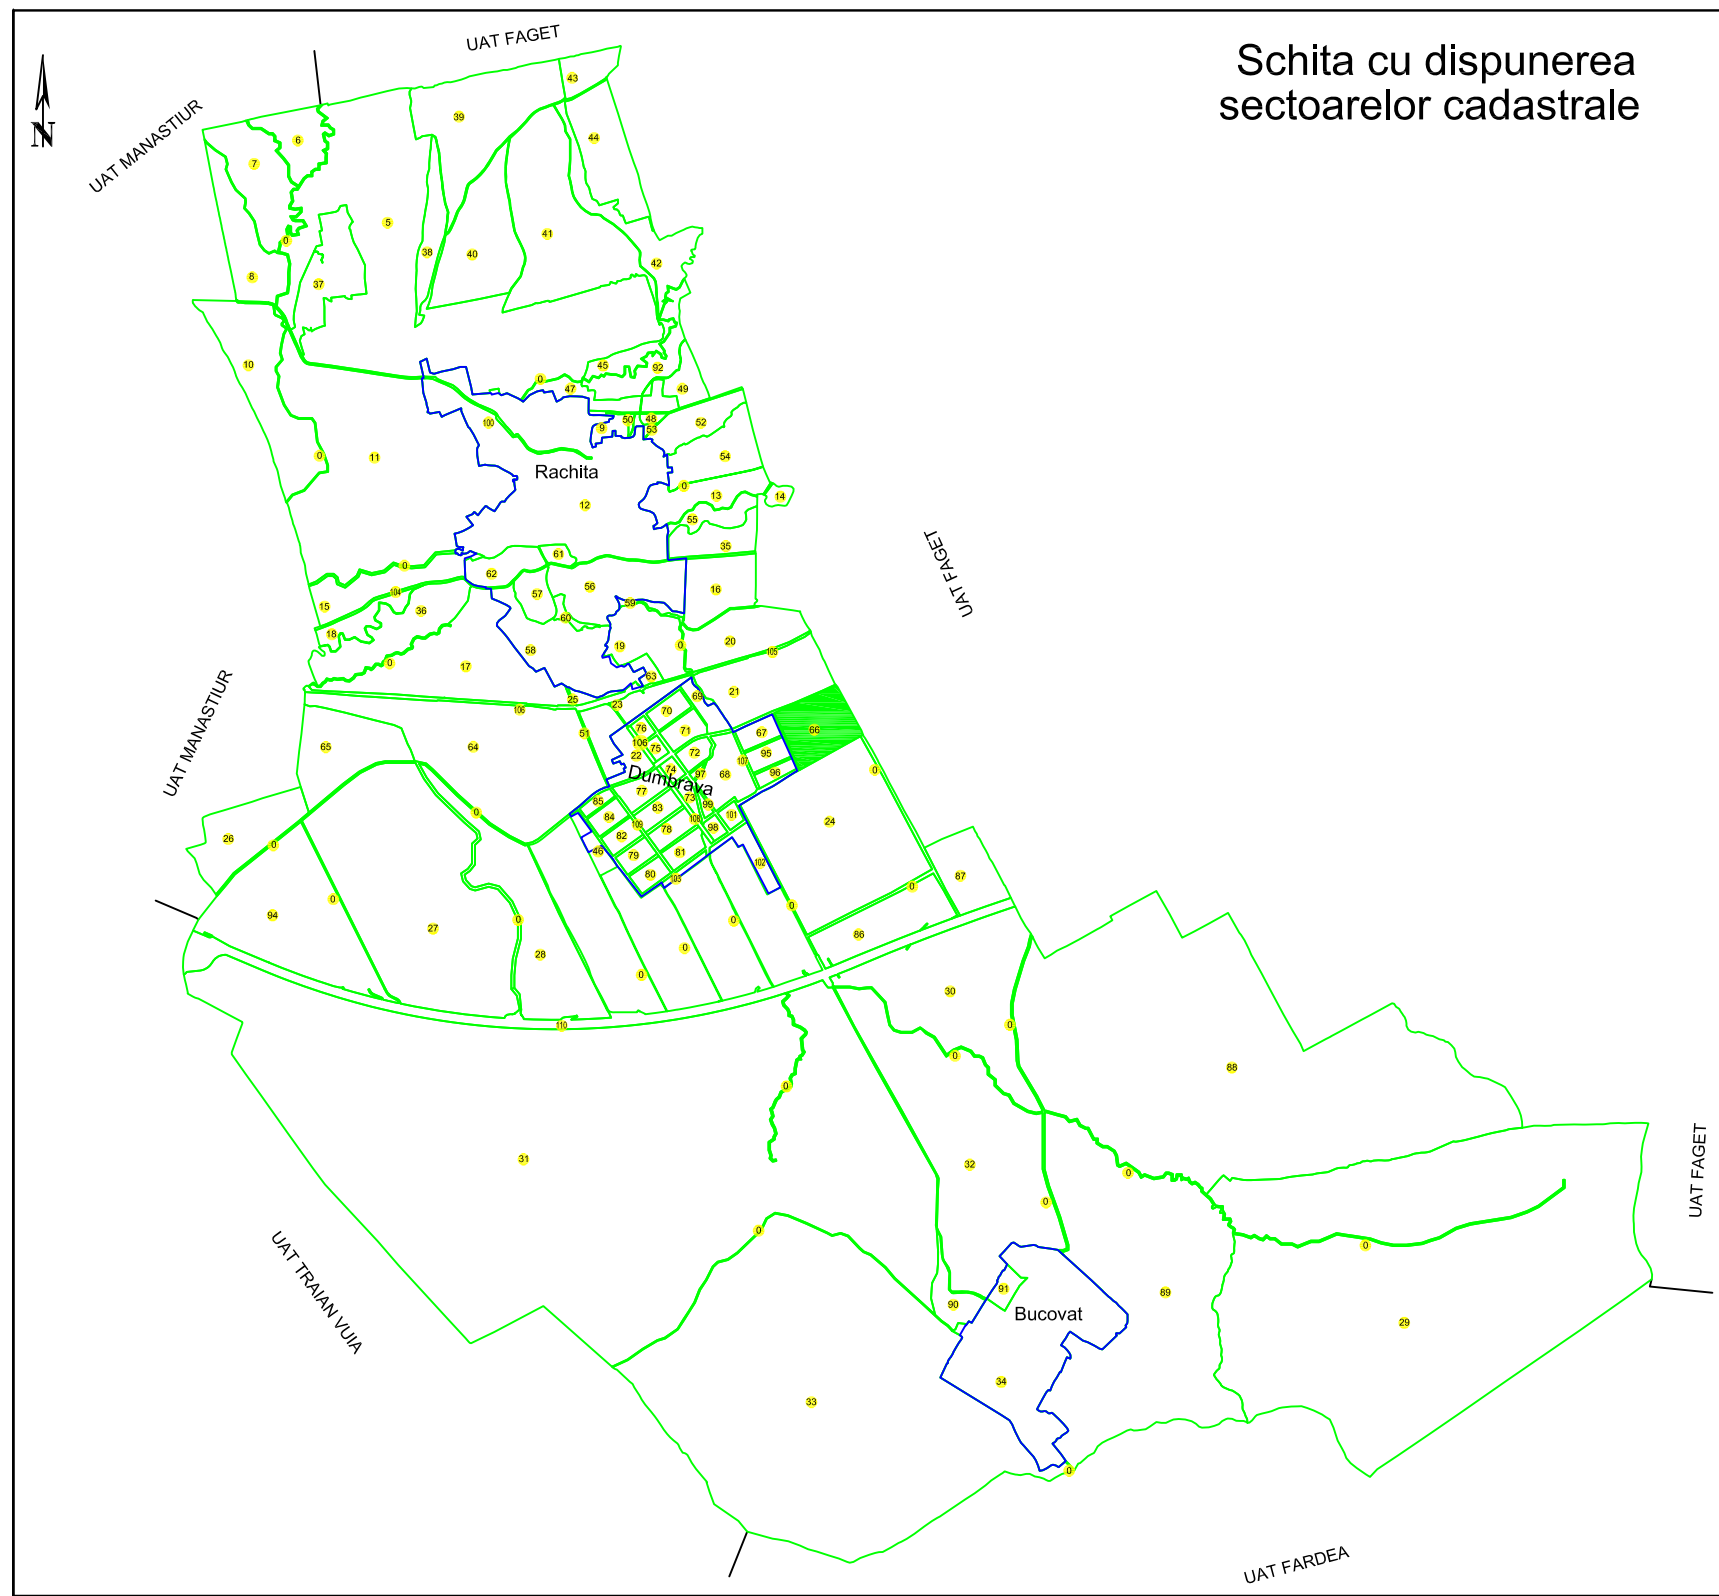

Schita cu dispunerea
sectoarelor cadastrale

PLAN CADASTRAL

U.A.T. DUMBRAVA, JUDETUL TIMIS, Sector 66

Scara 1:2000

Sistem de proiectie STEREO 70
SPRE PUBLICARE

=LEGENDA=

Limita UAT	—
Limita intravilan	—
Limita sector cadastral	—
Numar sector cadastral	66
Limita imobil	—
ID imobil	1266
Limita tarla	—
Numar tarla	T 693