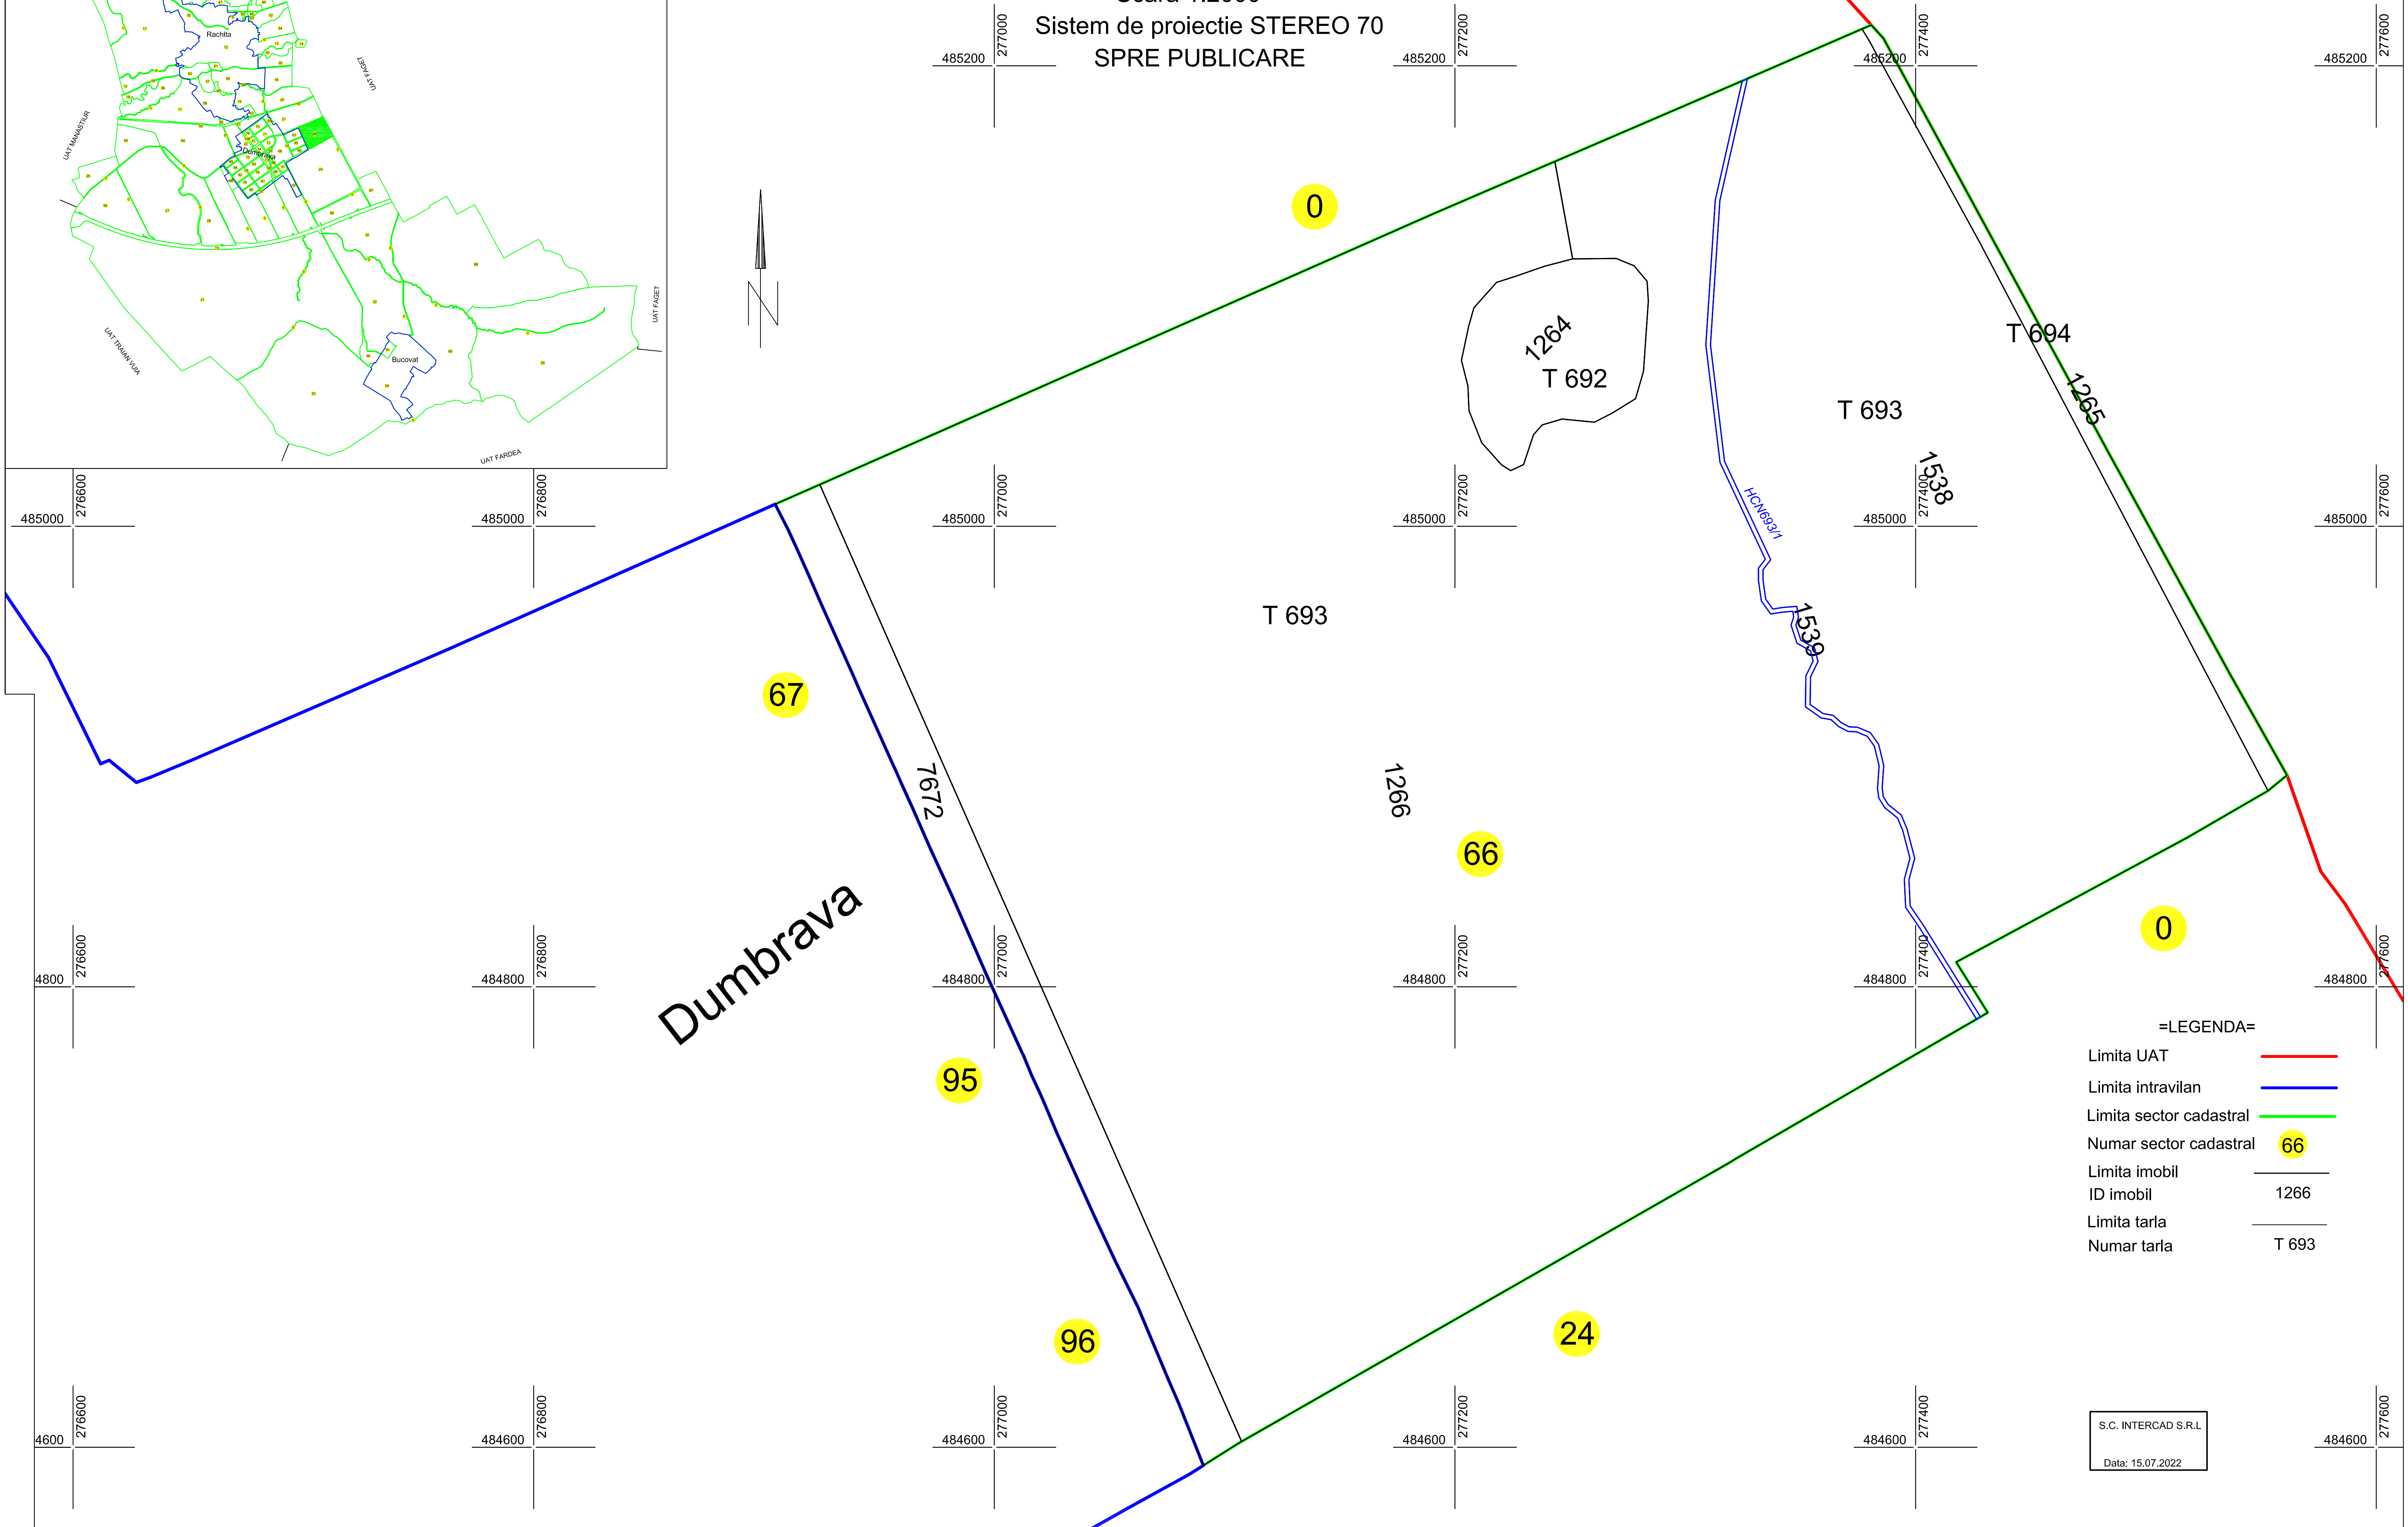

Schita cu dispunerea
sectoarelor cadastrale

PLAN CADASTRAL

U.A.T. DUMBRAVA, JUDETUL TIMIS, Sector 66

Scara 1:2000

Sistem de proiectie STEREO 70
SPRE PUBLICARE

=LEGENDA=

Limita UAT	—
Limita intravilan	—
Limita sector cadastral	—
Numar sector cadastral	66
Limita imobil	—
ID imobil	1266
Limita tarla	—
Numar tarla	T 693

S.C. INTERCAD S.R.L.
Data: 15.07.2022