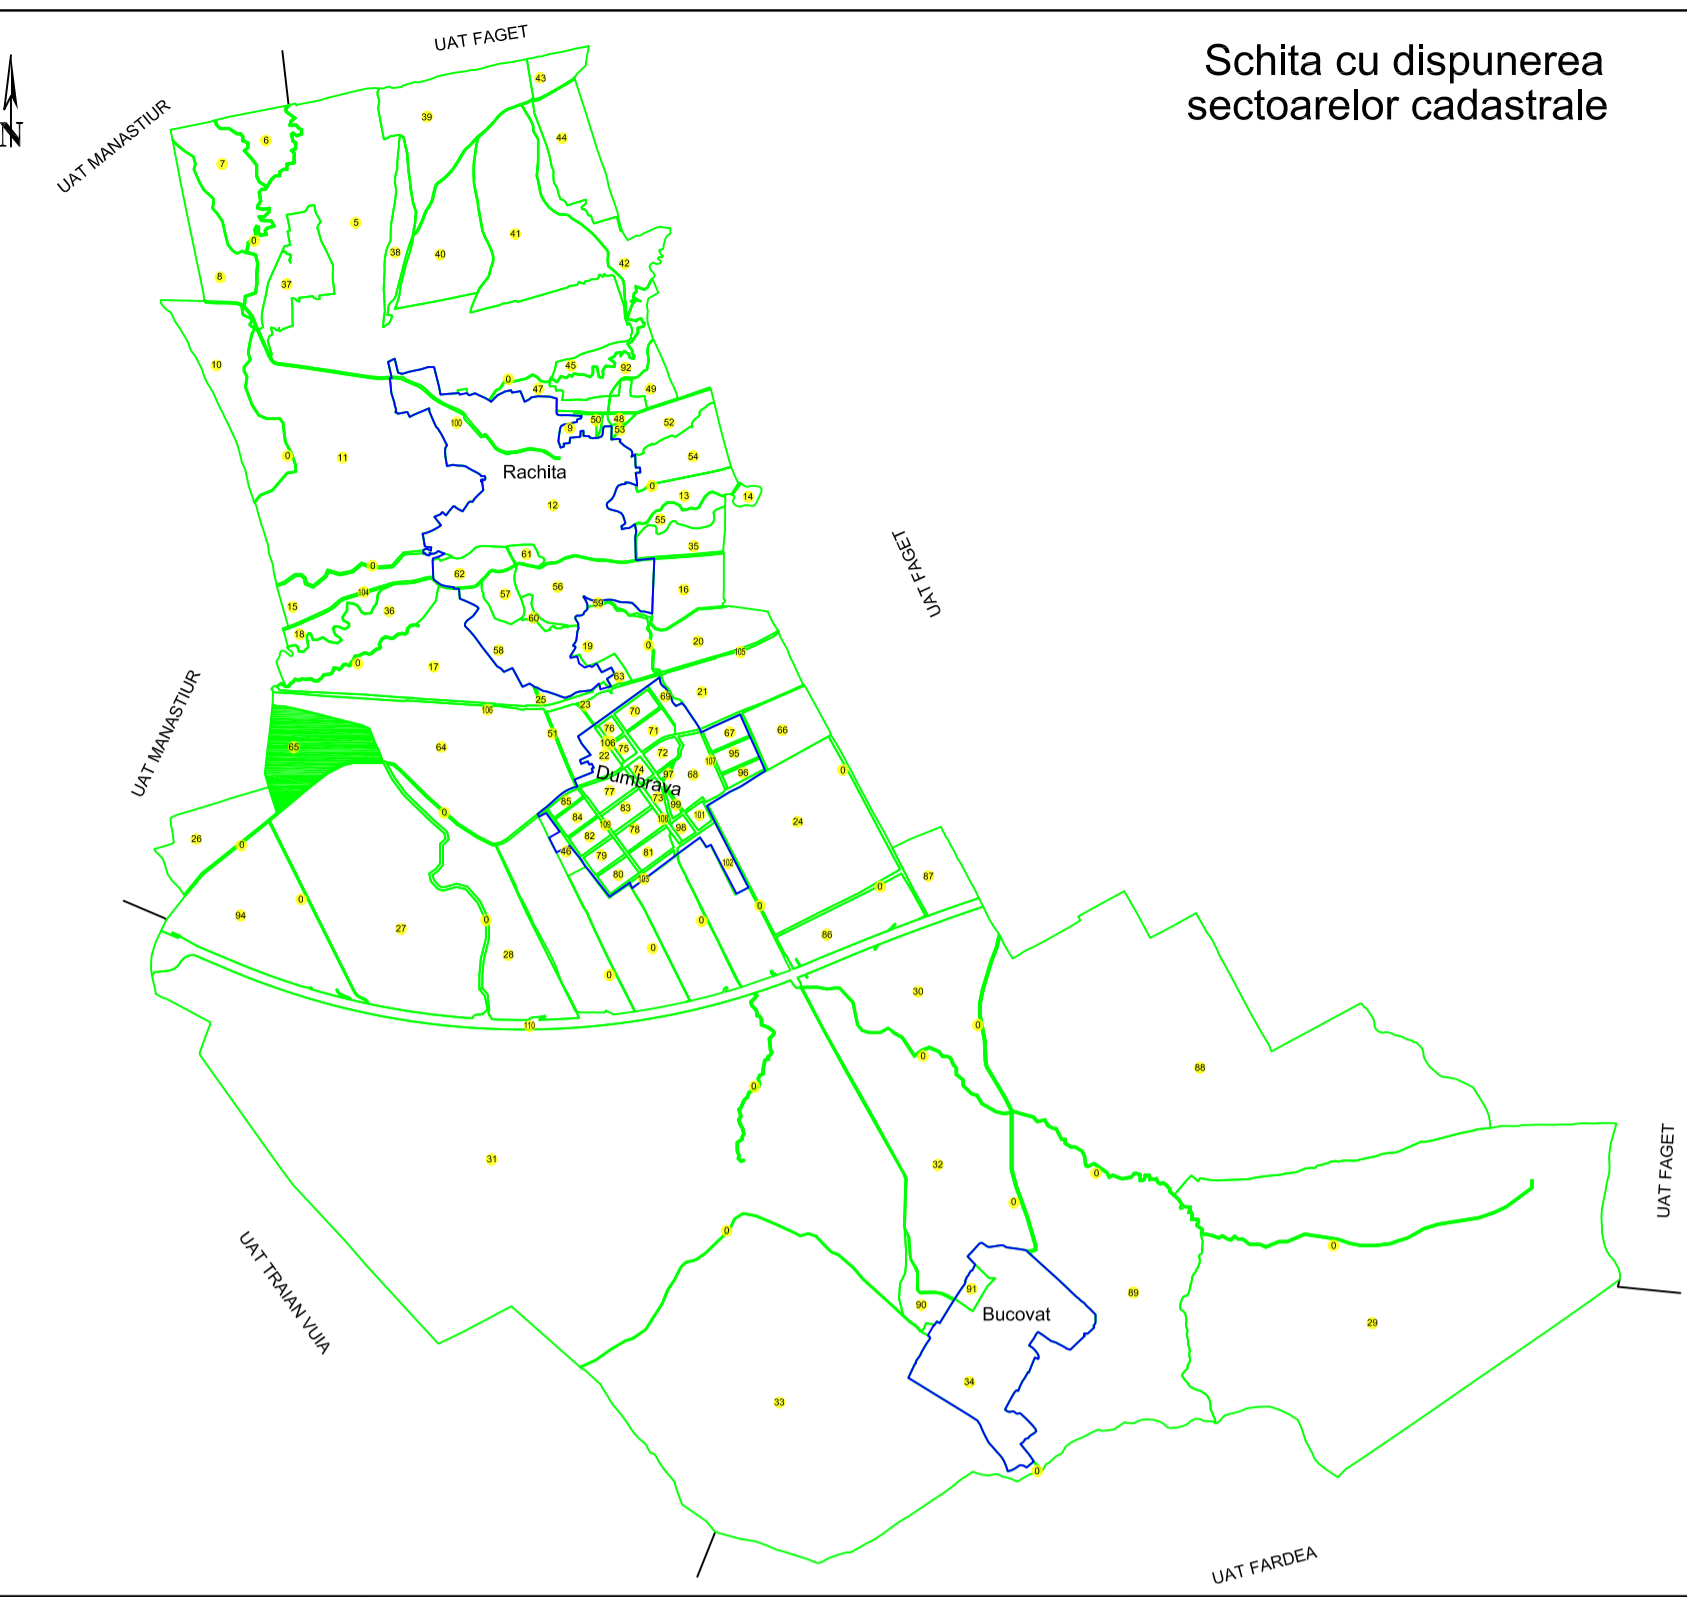

Schita cu dispunerea sectoarelor cadastrale

PLAN CADASTRAL

U.A.T. DUMBRAVA, JUDETUL TIMIS, Sector 65

Scara 1:2000
Sistem de proiectie STEREO 70
SPRE PUBLICARE

UAT MANASTIUR

=LEGENDA=

- Limita UAT —
- Limita intravilan —
- Limita sector cadastral —
- Numar sector cadastral 65
- Limita imobil
- ID imobil 3367
- Limita tarla
- Numar tarla T 373