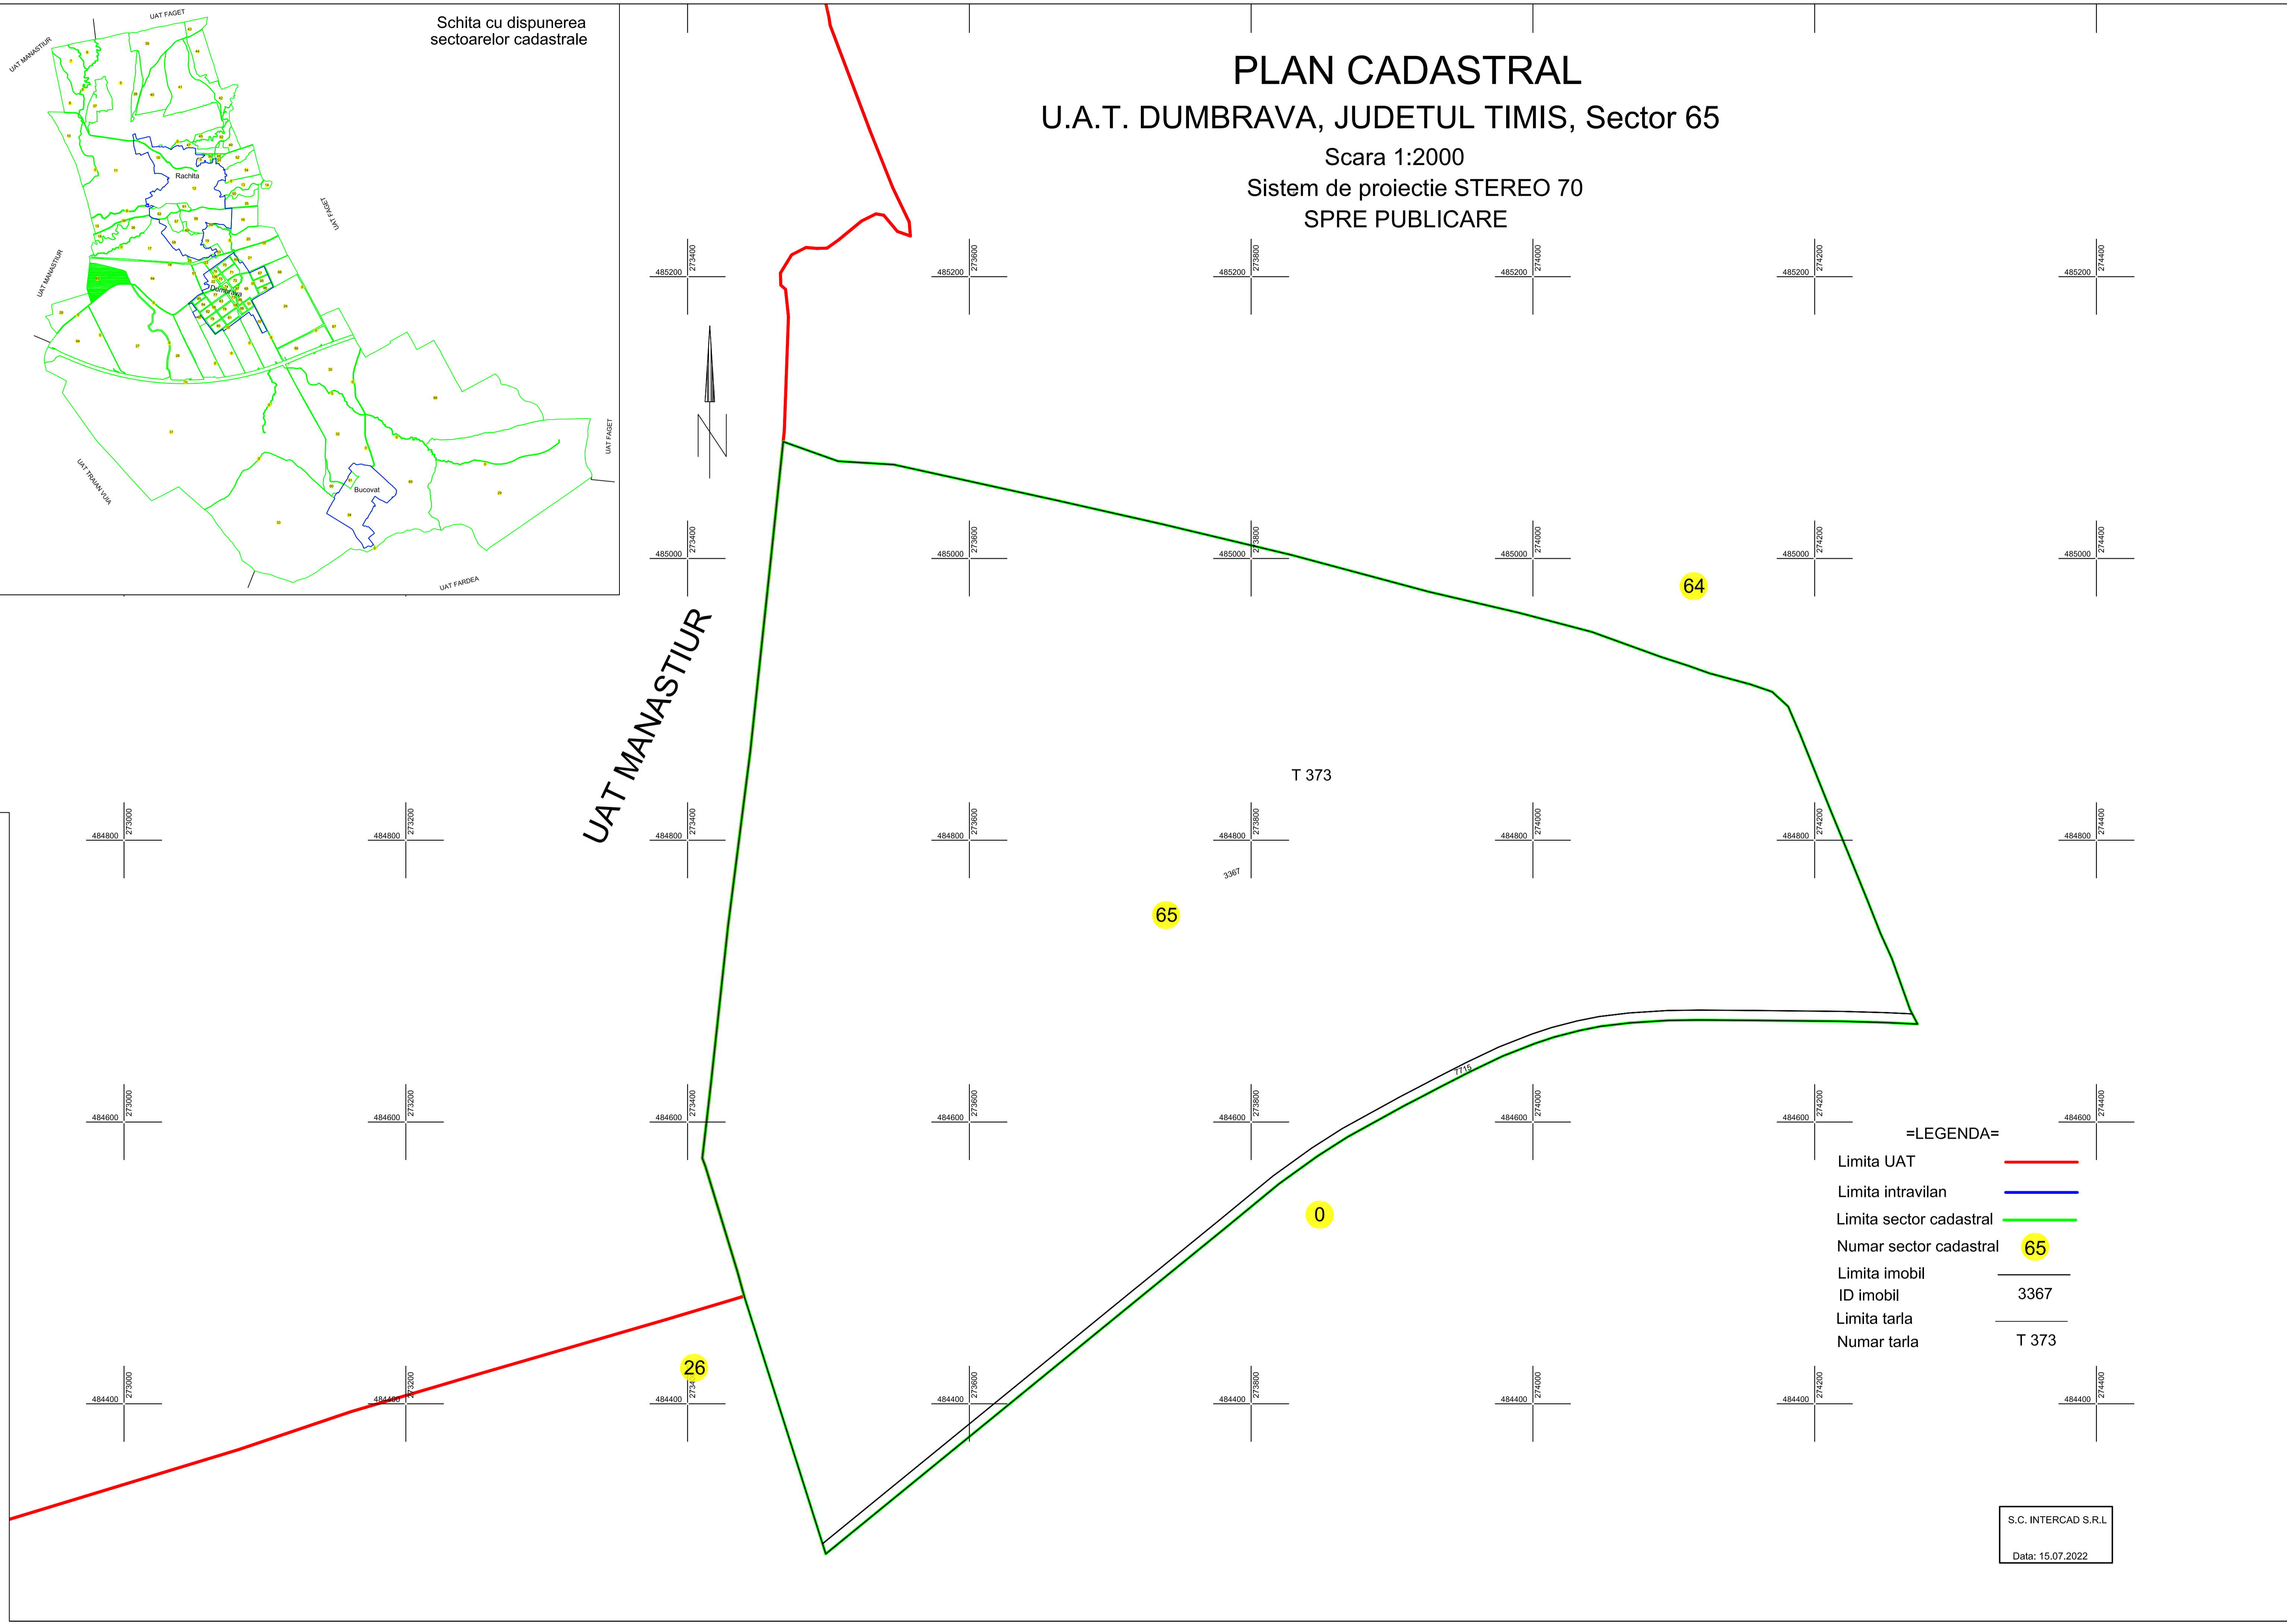

Schita cu dispunerea sectoarelor cadastrale

PLAN CADASTRAL

U.A.T. DUMBRAVA, JUDETUL TIMIS, Sector 65

Scara 1:2000
Sistem de proiectie STEREO 70
SPRE PUBLICARE

UAT MANASTIUR

=LEGENDA=

- Limita UAT —
- Limita intravilan —
- Limita sector cadastral —
- Numar sector cadastral 65
- Limita imobil
- ID imobil 3367
- Limita tarla
- Numar tarla T 373