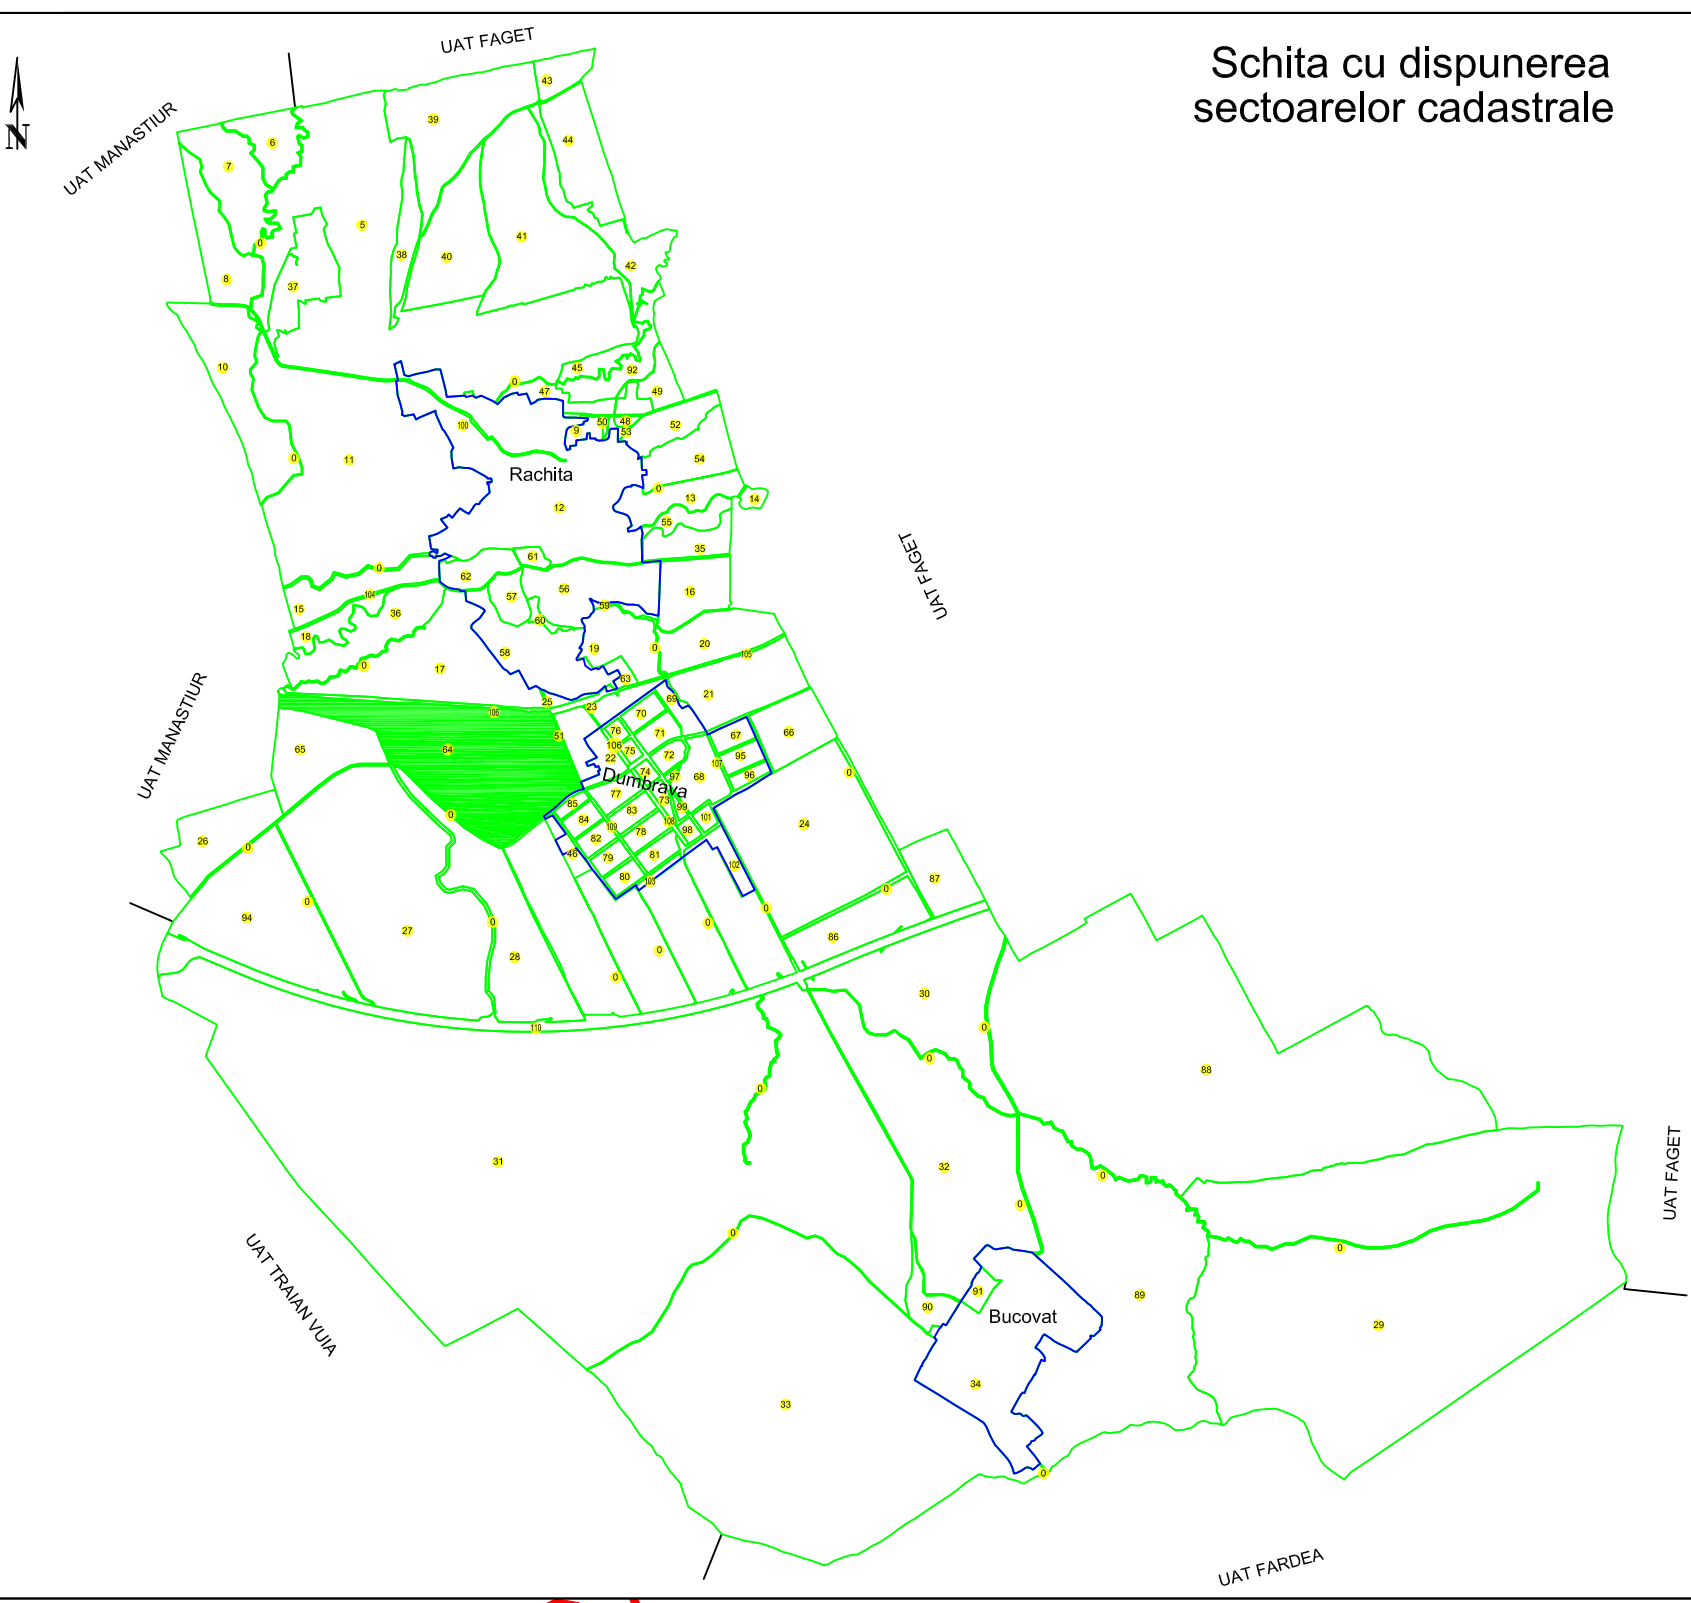

Schita cu dispunerea sectoarelor cadastrale

PLAN CADASTRAL

U.A.T. DUMBRAVA, JUDETUL TIMIS, Sector 64

Scara 1:2000
Sistem de proiectie STEREO 70
SPRE PUBLICARE

UAT MANASTIUR

Rachita

Dumbrava

=LEGENDA=

- Limita UAT
- Limita intravilan
- Limita sector cadastral
- Numar sector cadastral
- Limita imobil
- ID imobil
- Limita constructie
- Limita tarla
- Numar tarla
- Cod constructie