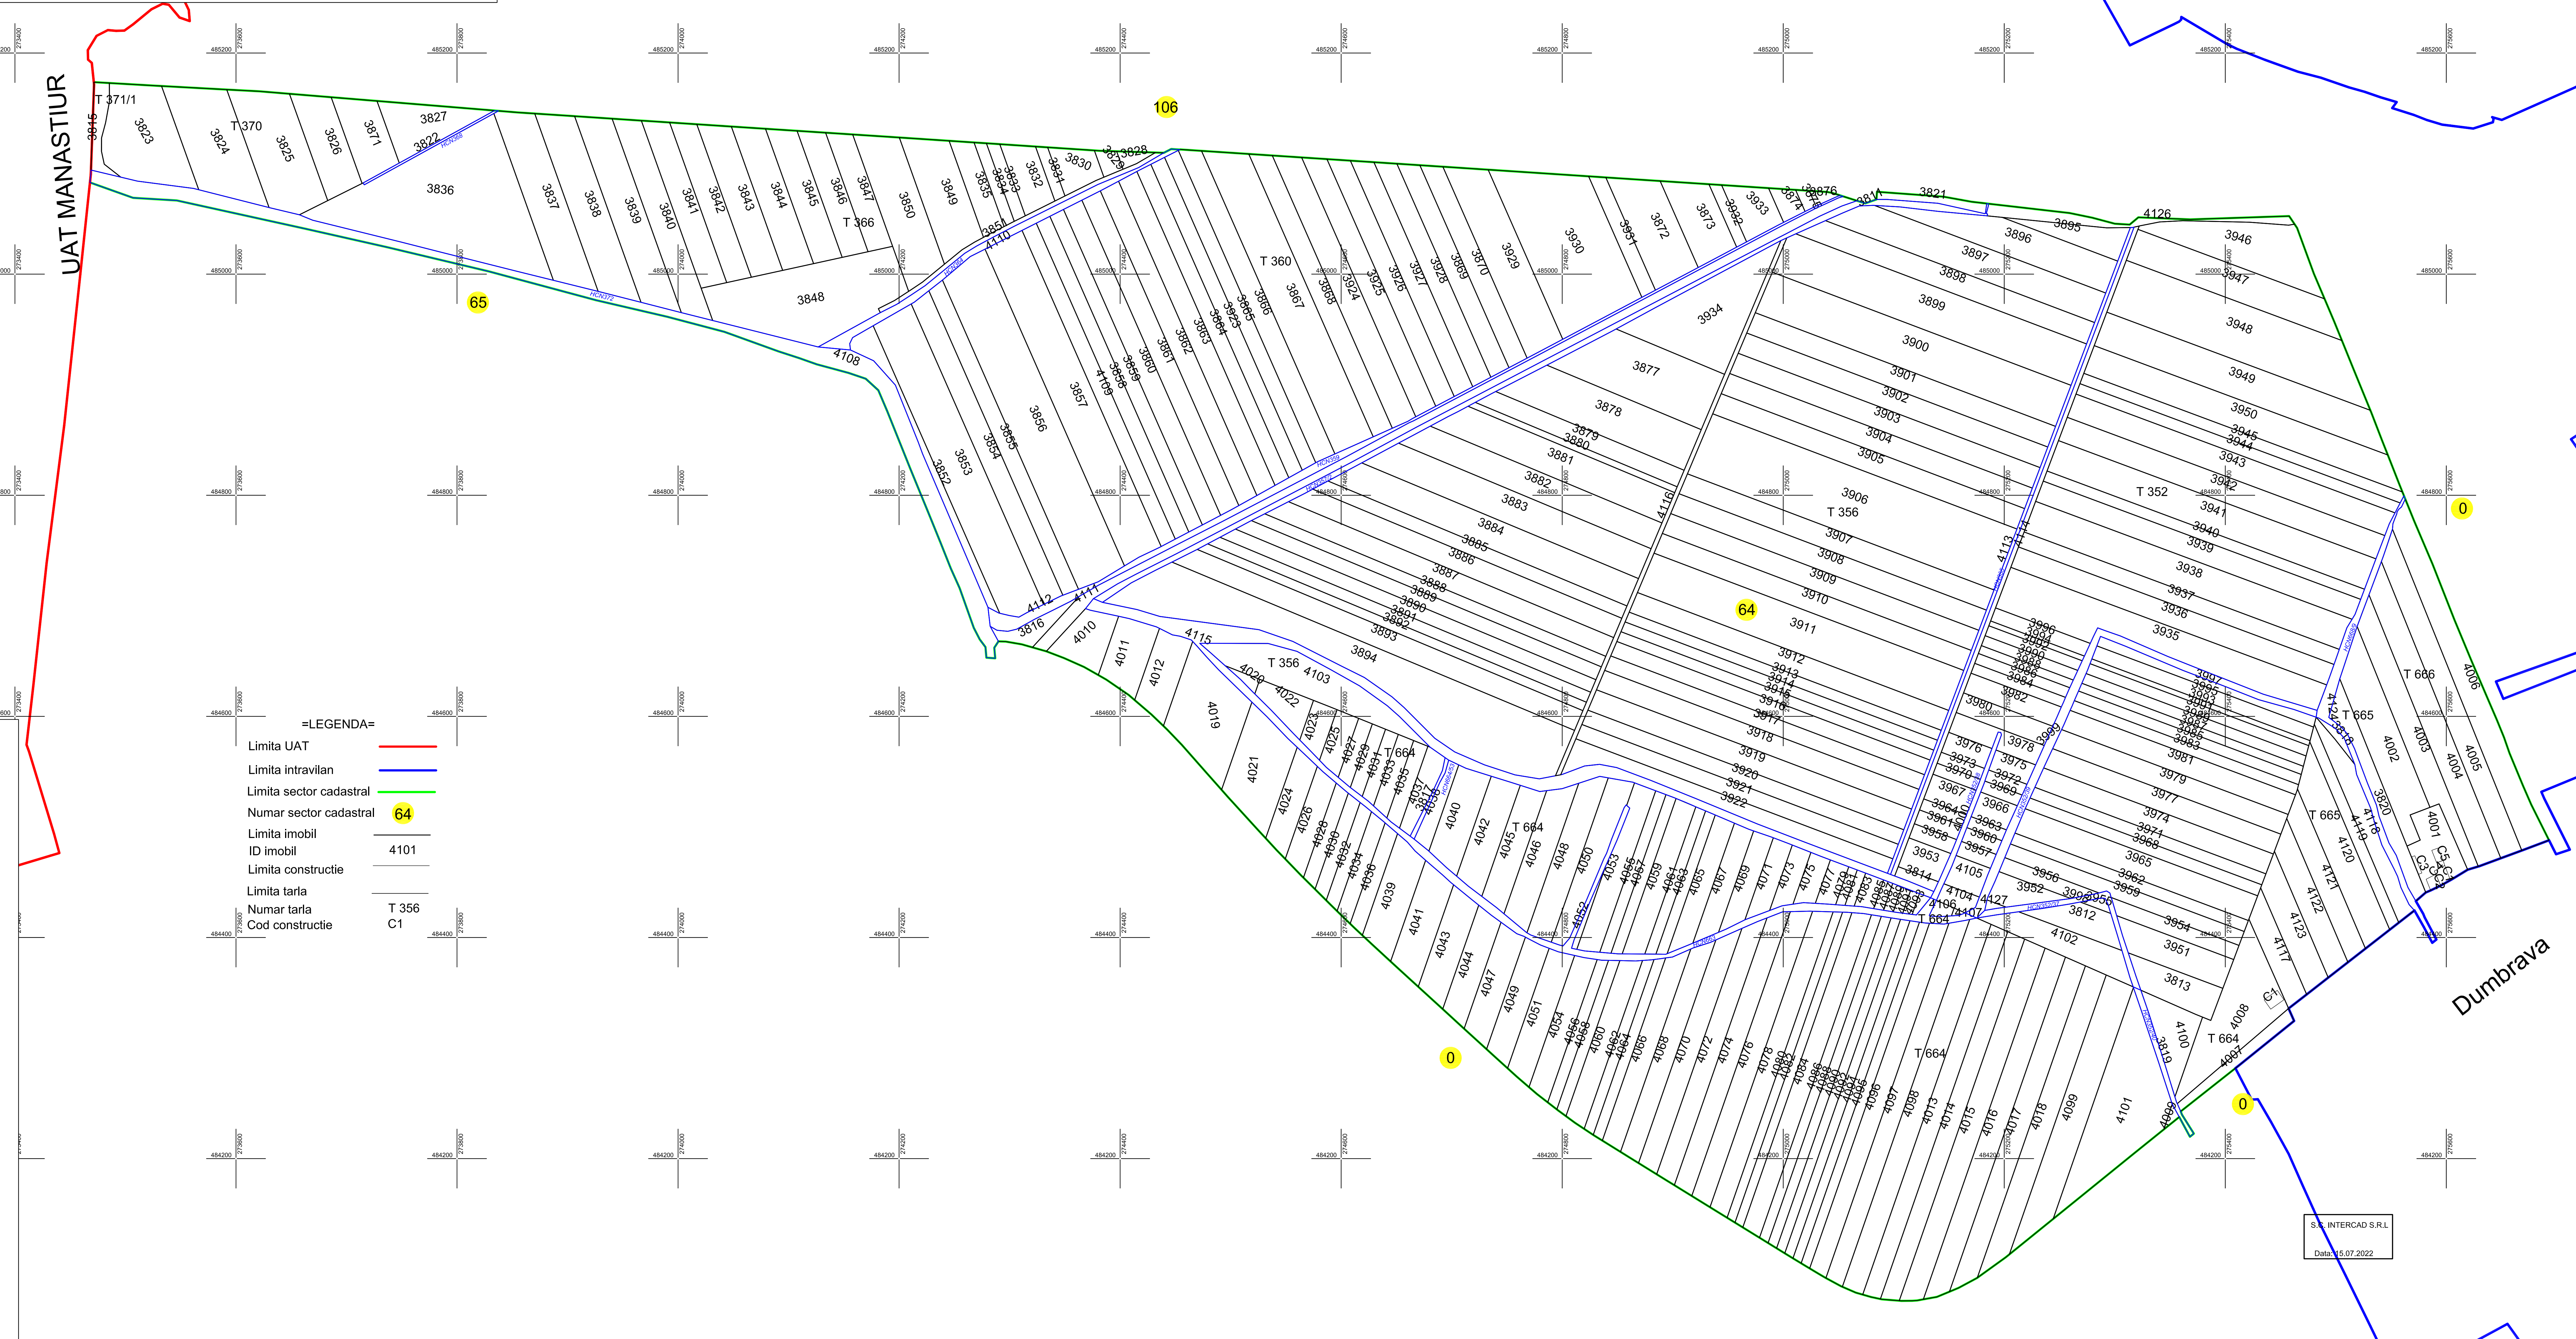

Schita cu dispunerea sectoarelor cadastrale

PLAN CADASTRAL

U.A.T. DUMBRAVA, JUDETUL TIMIS, Sector 64

Scara 1:2000
Sistem de proiectie STEREO 70
SPRE PUBLICARE

UAT MANASTIUR

Rachita

Dumbrava

=LEGENDA=

- Limita UAT
- Limita intravilan
- Limita sector cadastral
- Numar sector cadastral
- Limita imobil
- ID imobil
- Limita constructie
- Limita tarla
- Numar tarla
- Cod constructie