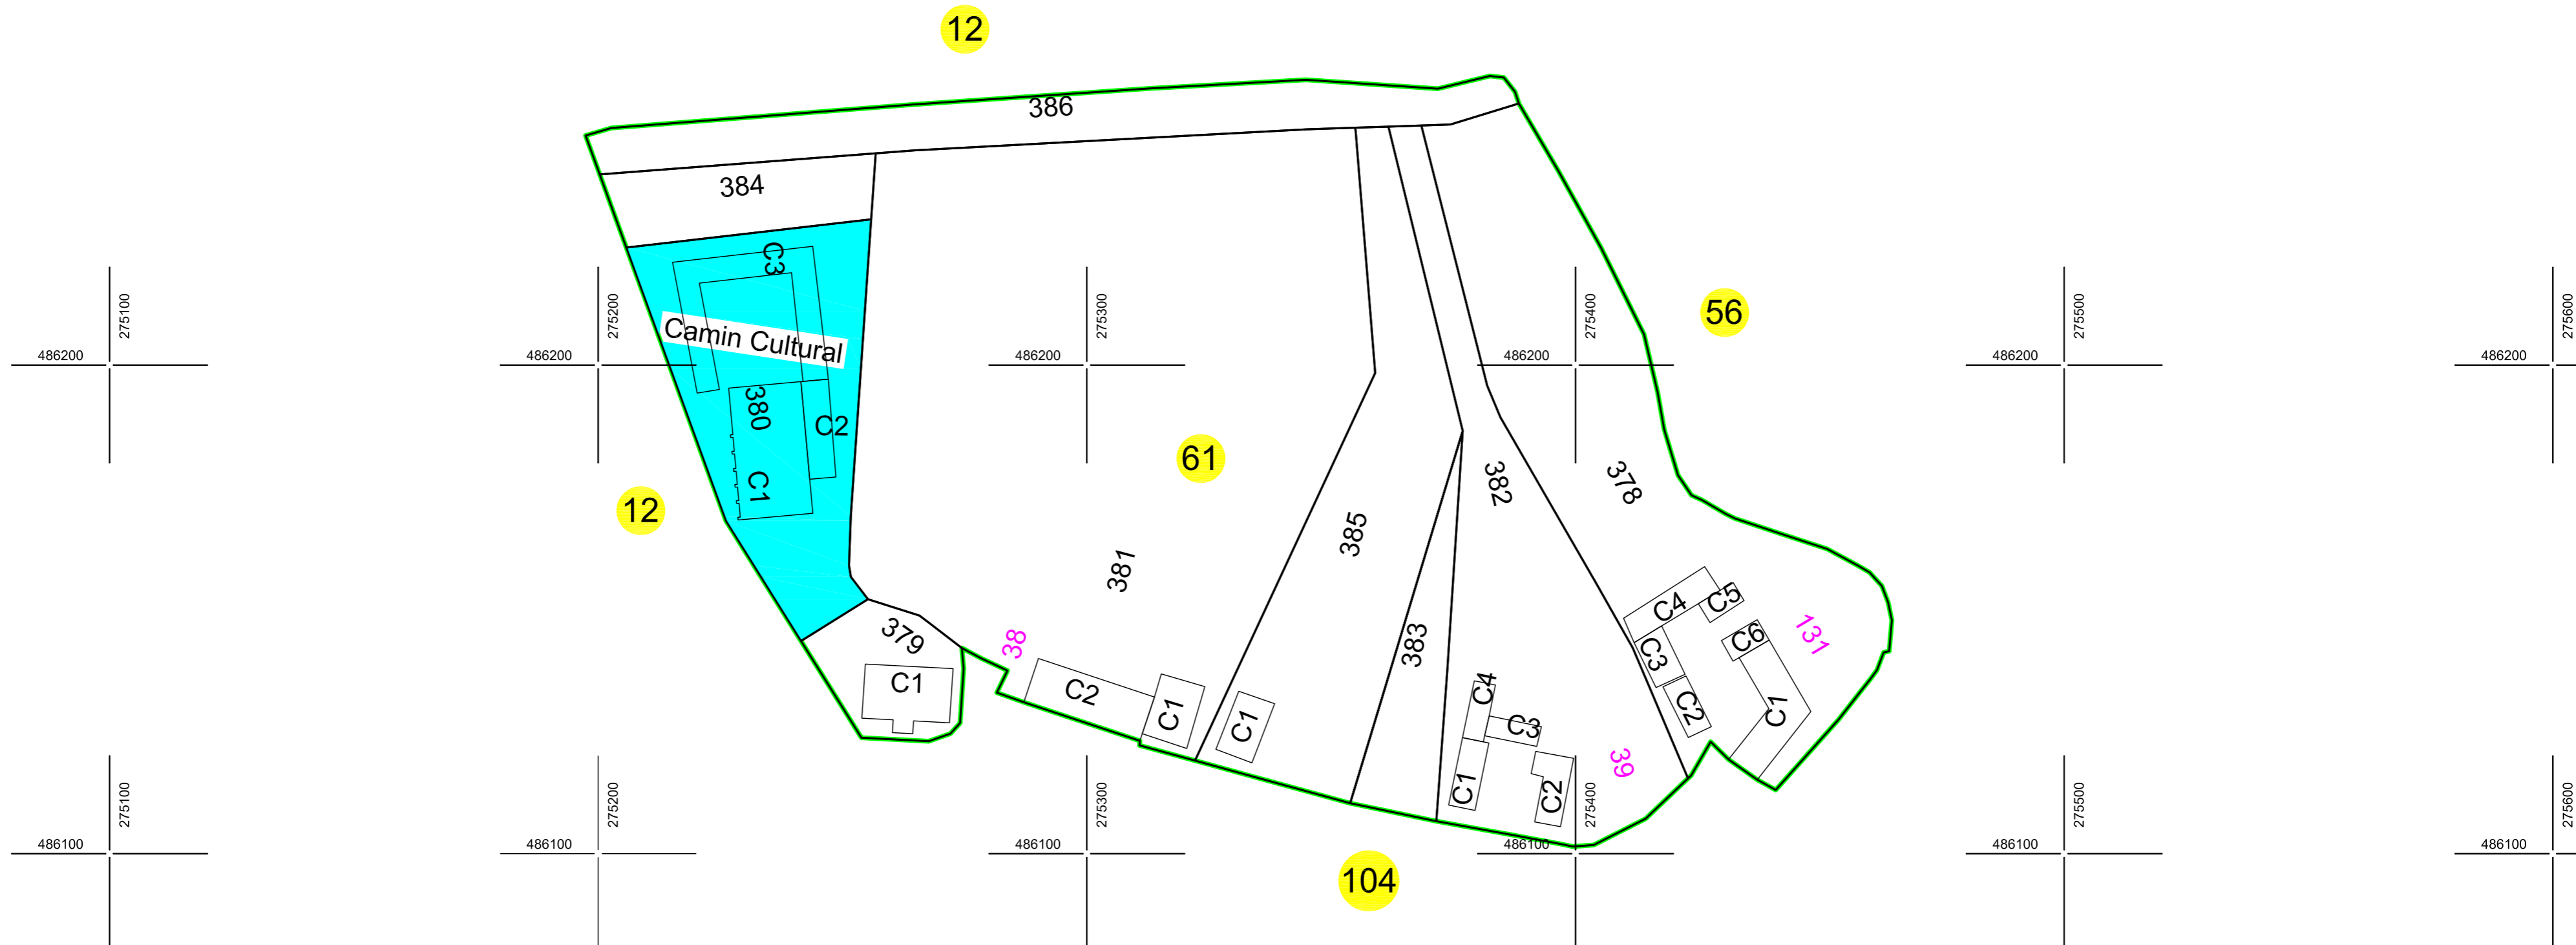

Schita cu dispunerea sectoarelor cadastrale

PLAN CADASTRAL

U.A.T. DUMBRAVA, JUDETUL TIMIS, Sector 61

Scara 1:1000
Sistem de proiectie STEREO 70
SPRE PUBLICARE

=LEGENDA=

- Limita UAT —
- Limita intravilan —
- Limita sector cadastral —
- Numar sector cadastral 61
- Limita imobil
- ID imobil 379
- Limita constructie
- Cod constructie C1
- Numar postal 38