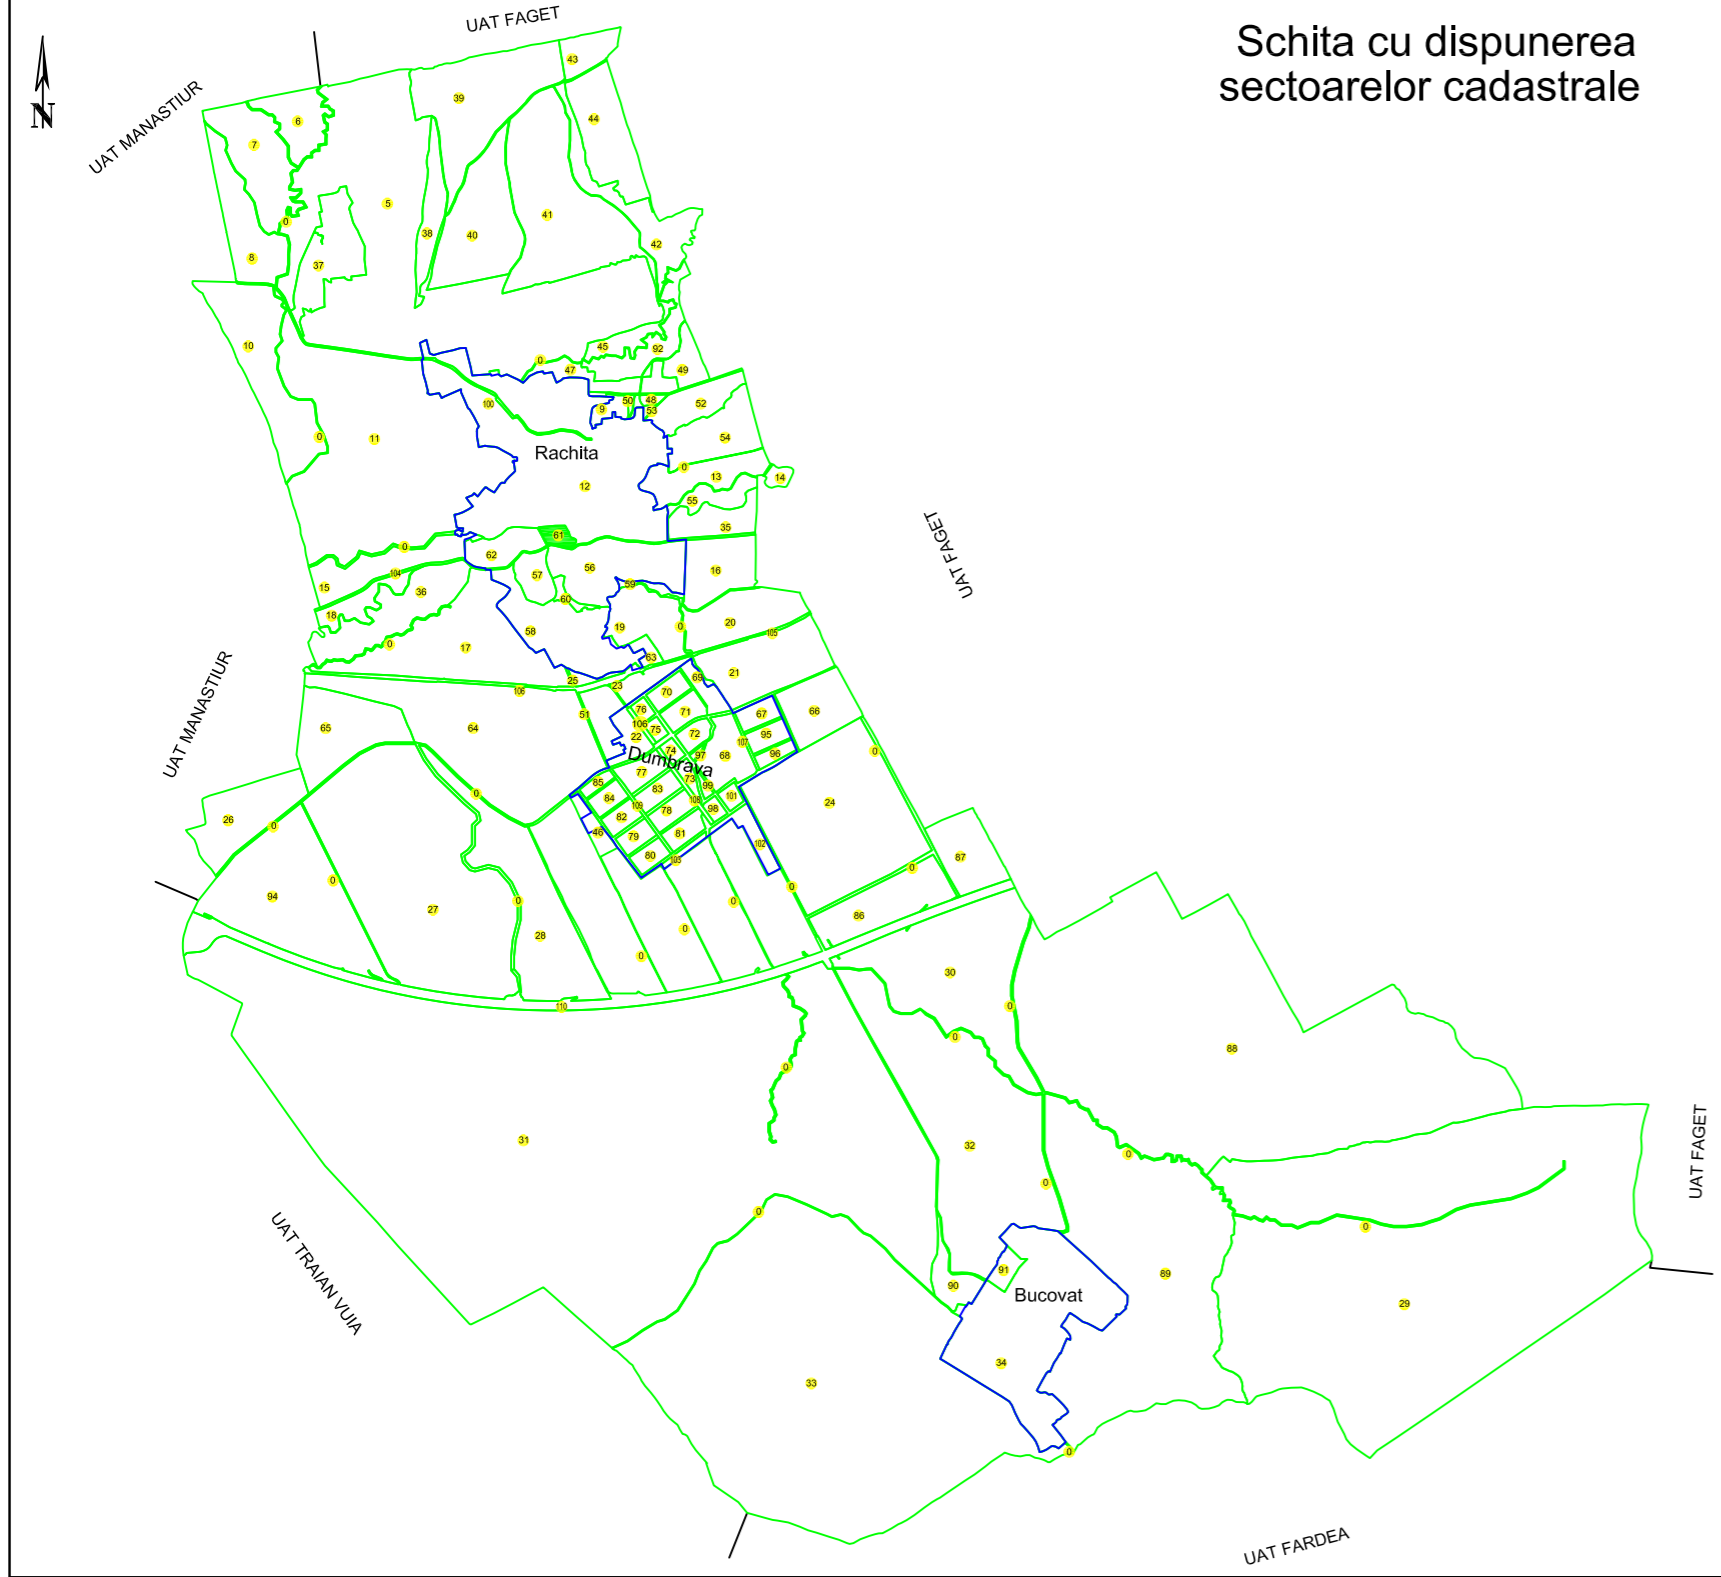

Schita cu dispunerea sectoarelor cadastrale

PLAN CADASTRAL

U.A.T. DUMBRAVA, JUDETUL TIMIS, Sector 61

Scara 1:1000
Sistem de proiectie STEREO 70
SPRE PUBLICARE

=LEGENDA=

- Limita UAT —
- Limita intravilan —
- Limita sector cadastral —
- Numar sector cadastral 61
- Limita imobil
- ID imobil 379
- Limita constructie
- Cod constructie C1
- Numar postal 38