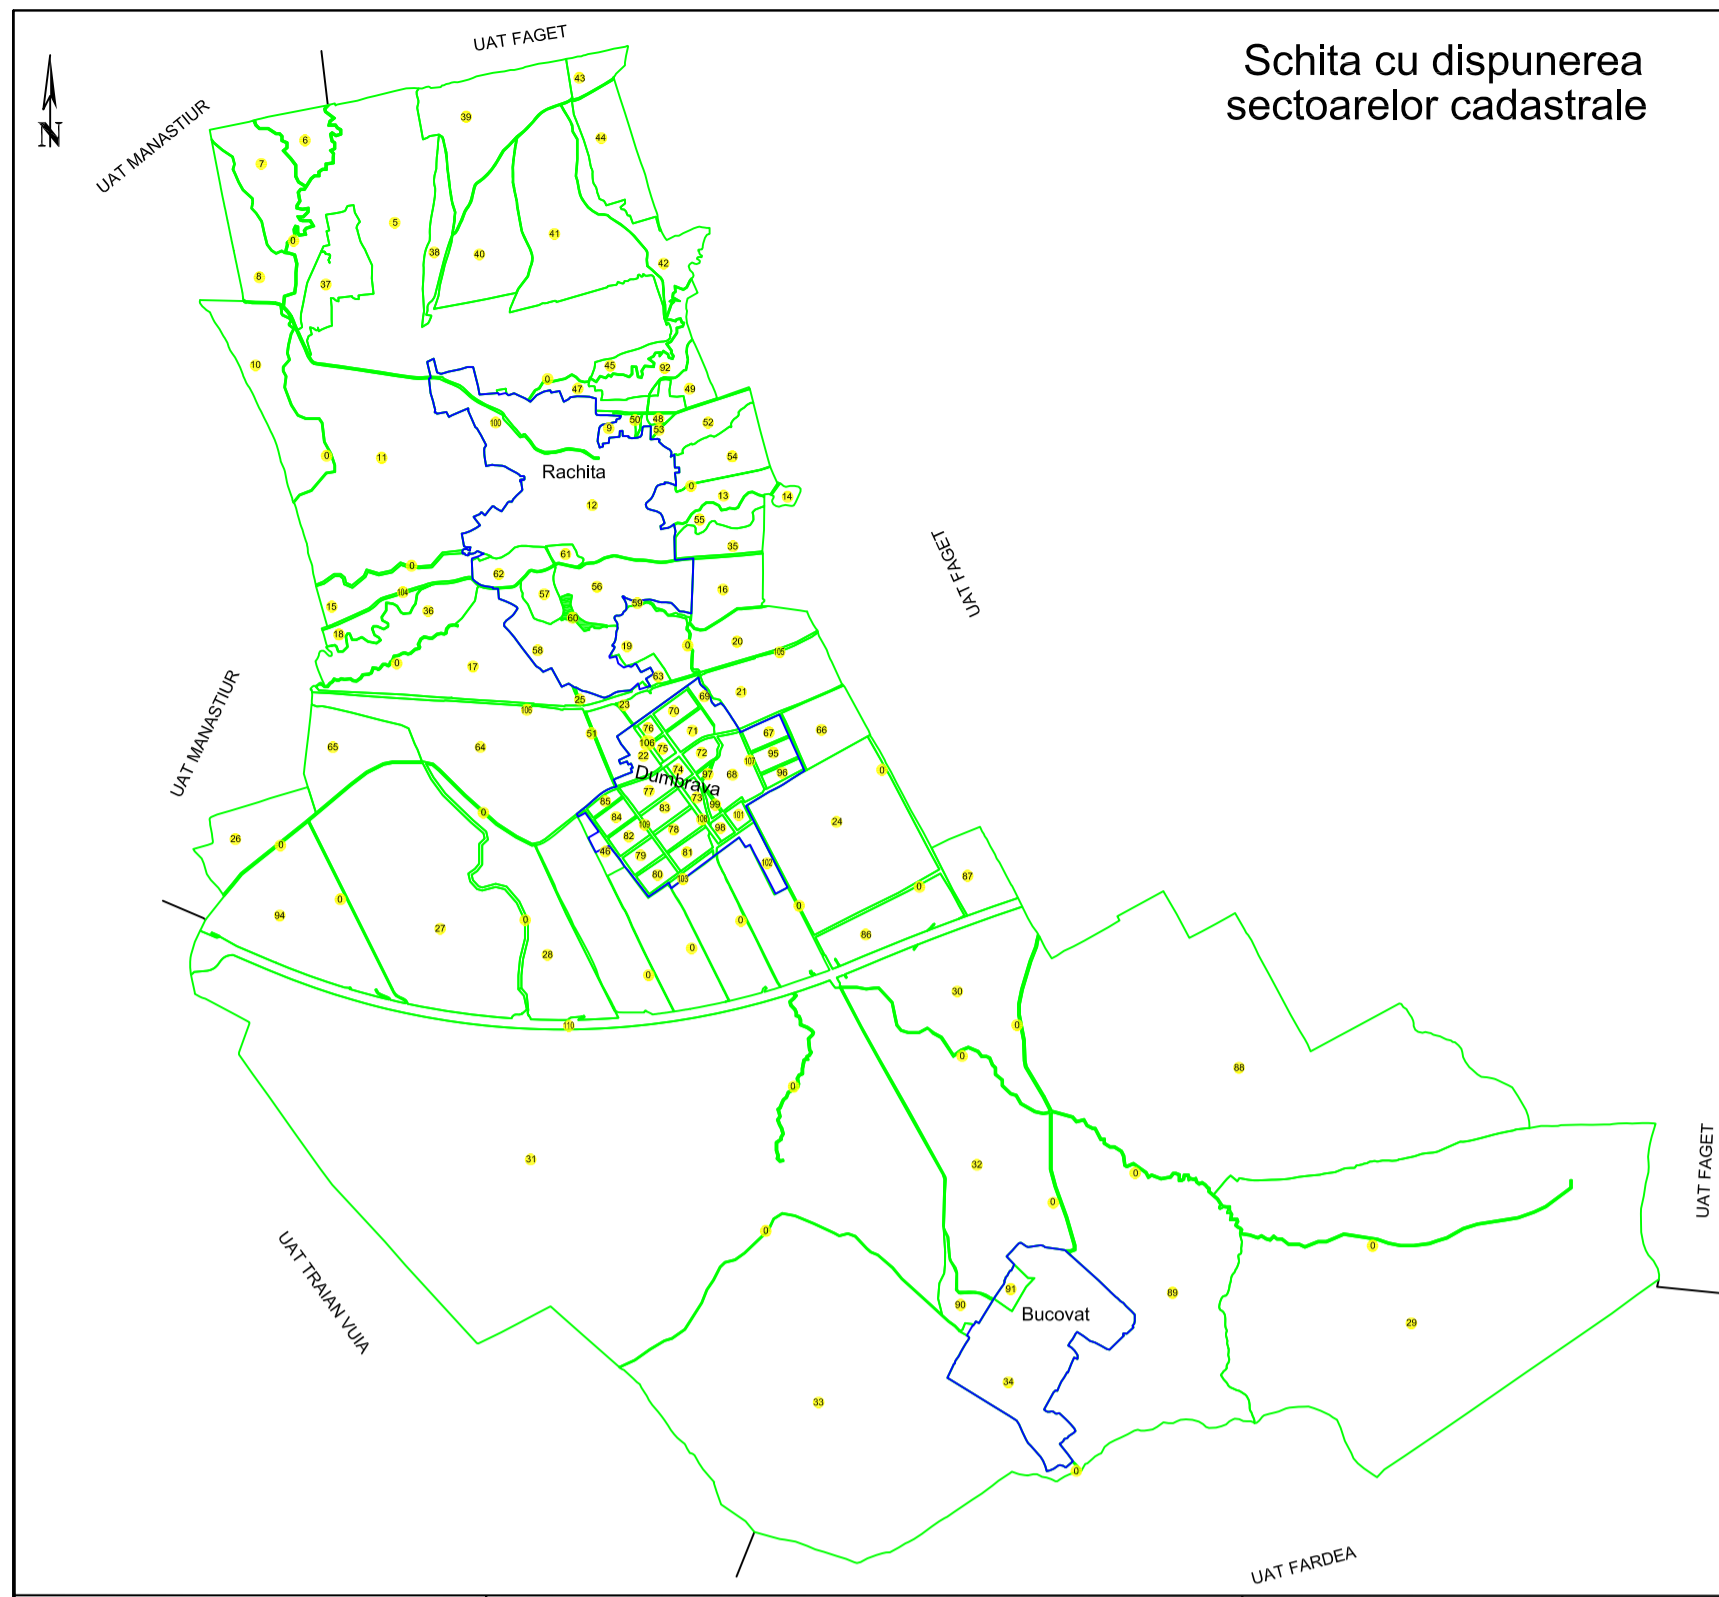

Schita cu dispunerea sectoarelor cadastrale

PLAN CADASTRAL

U.A.T. DUMBRAVA, JUDETUL TIMIS, Sector 60

Scara 1:1000
Sistem de proiectie STEREO 70
SPRE PUBLICARE

=LEGENDA=

- Limita UAT 
- Limita intravilan 
- Limita sector cadastral 
- Numar sector cadastral 
- Limita imobil 
- ID imobil 5642