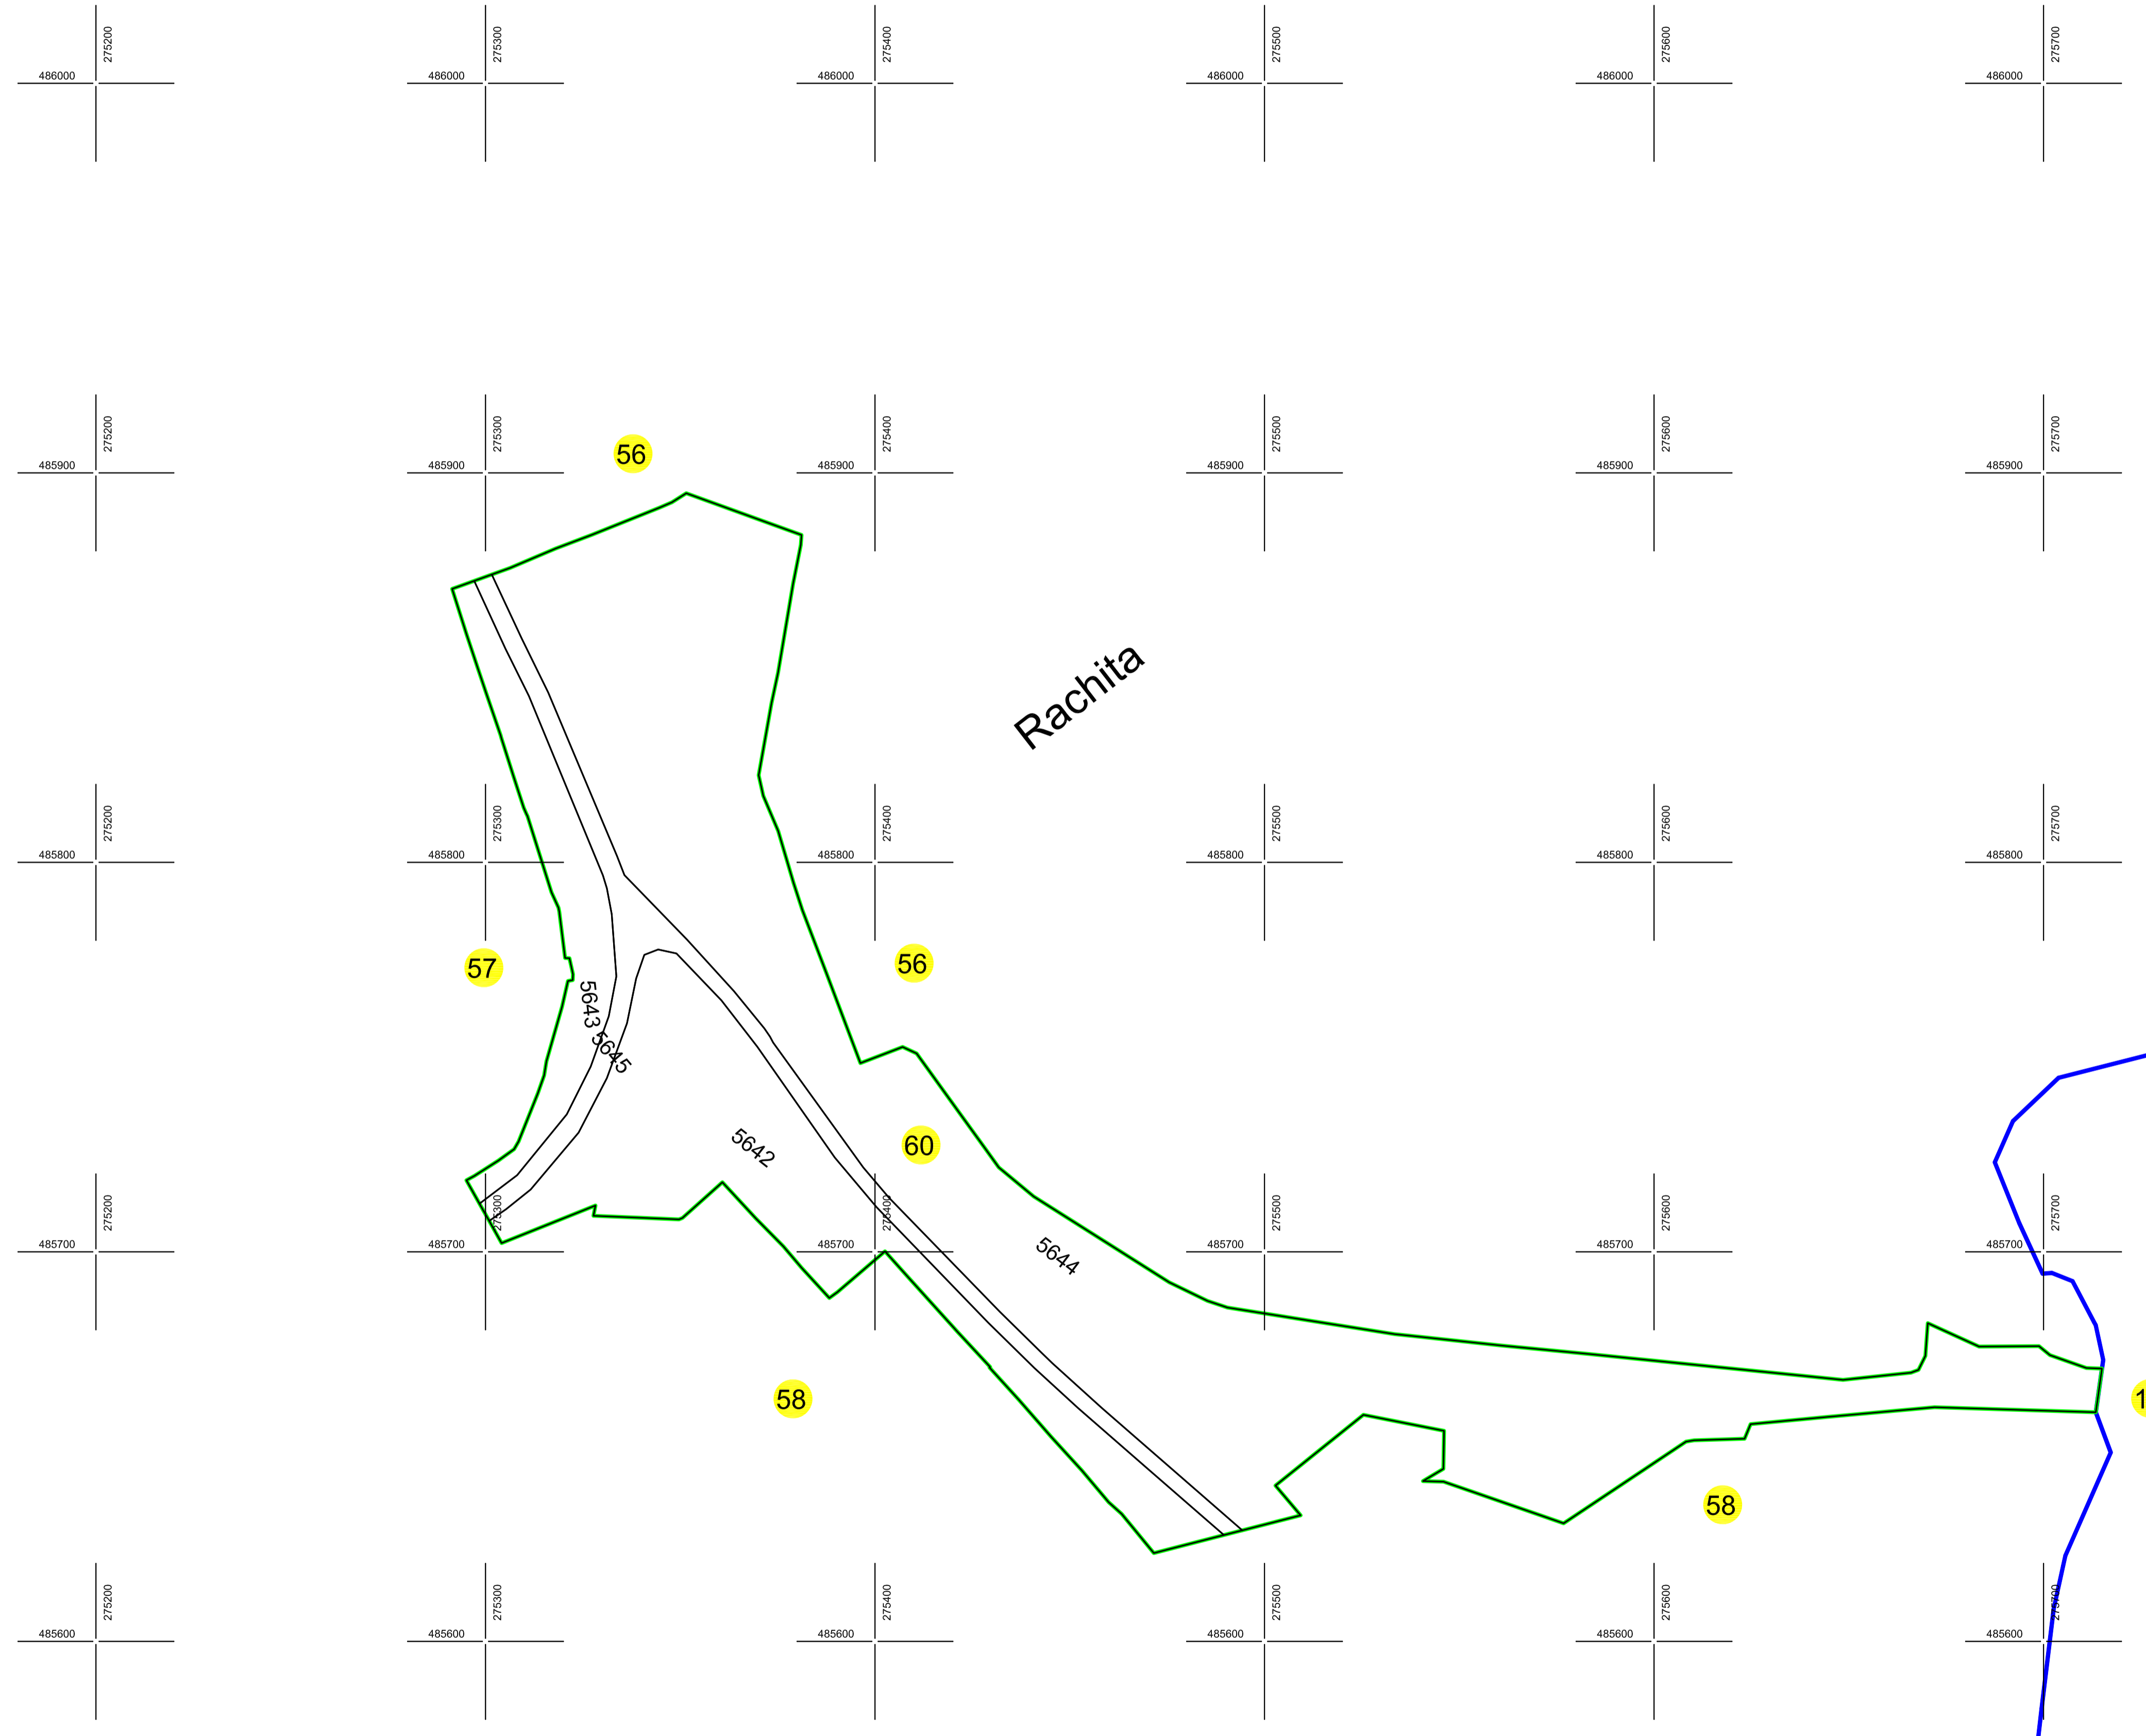

Schita cu dispunerea sectoarelor cadastrale

PLAN CADASTRAL

U.A.T. DUMBRAVA, JUDETUL TIMIS, Sector 60

Scara 1:1000
Sistem de proiectie STEREO 70
SPRE PUBLICARE

=LEGENDA=

- Limita UAT 
- Limita intravilan 
- Limita sector cadastral 
- Numar sector cadastral 
- Limita imobil 
- ID imobil 5642