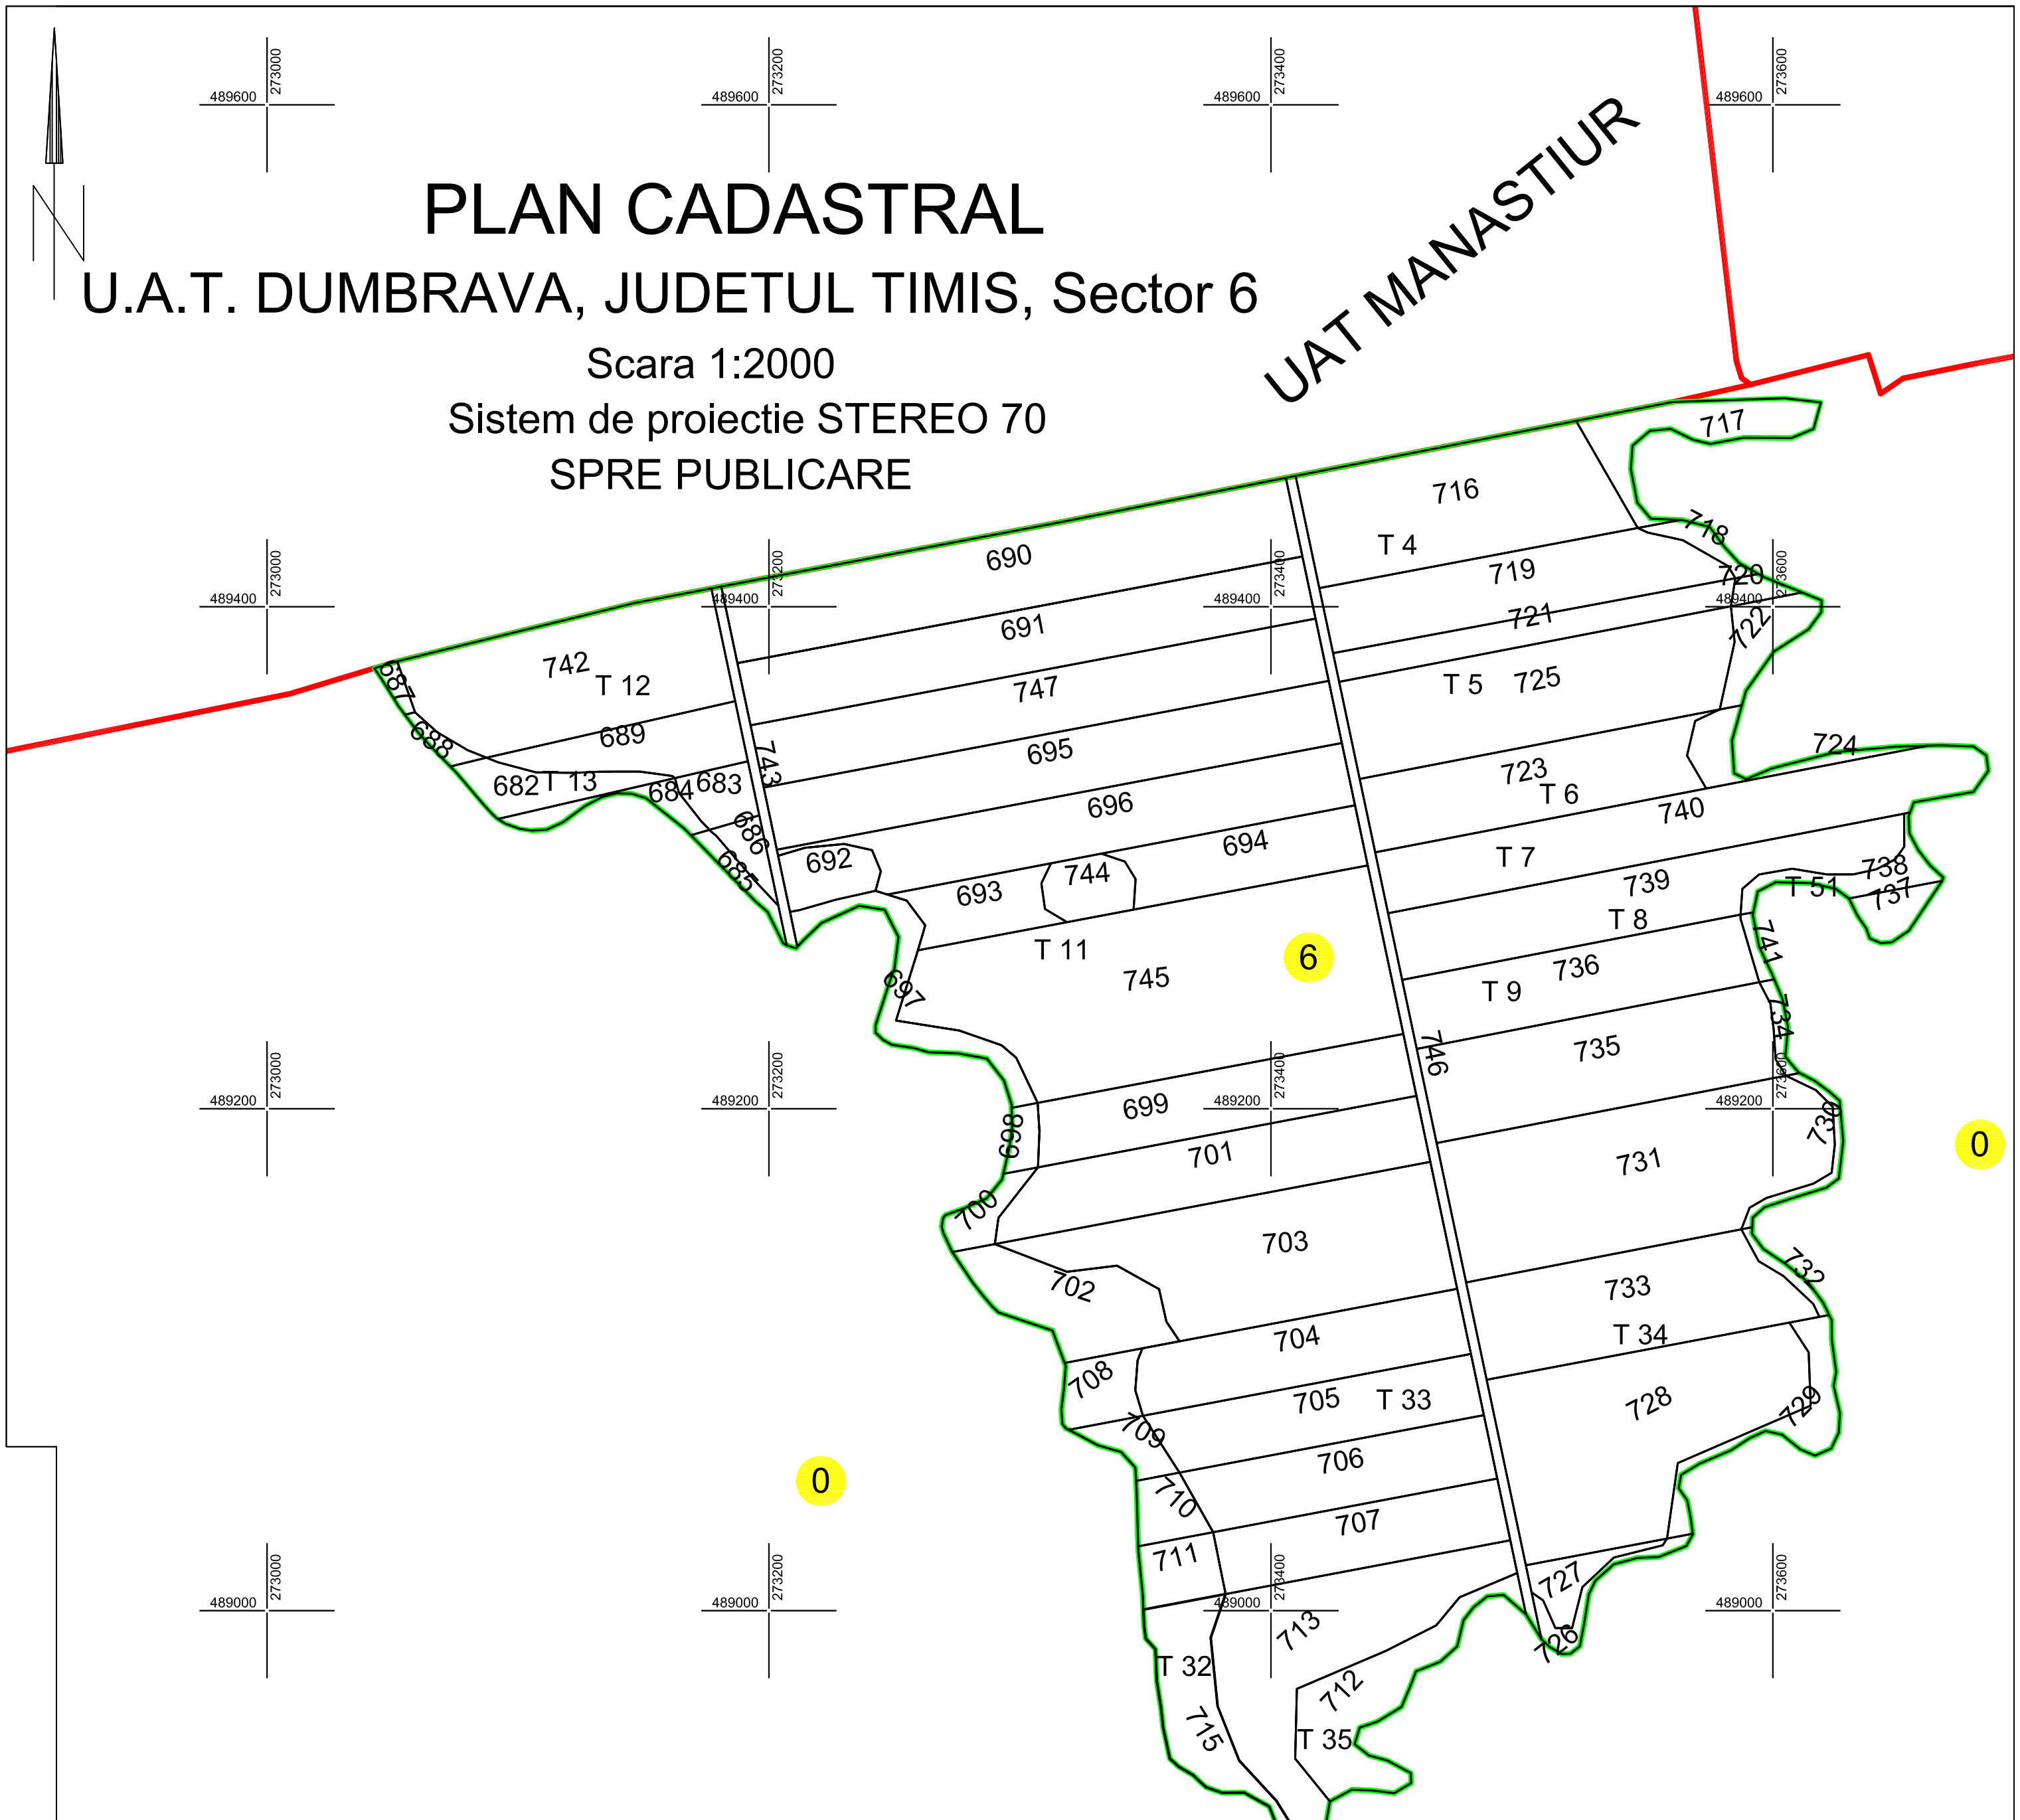

PLAN CADASTRAL

U.A.T. DUMBRAVA, JUDETUL TIMIS, Sector 6

Scara 1:2000
Sistem de proiectie STEREO 70
SPRE PUBLICARE

UAT MANASTIUR

Schita cu dispunerea sectoarelor cadastrale

=LEGENDA=

- Limita UAT —
- Limita intravilan —
- Limita sector cadastral —
- Numar sector cadastral 6
- Limita imobil
- ID imobil 727
- Limita tarla
- Numar tarla T 11

S.C. INTERCAD S.R.L.

Data: 15.07.2022