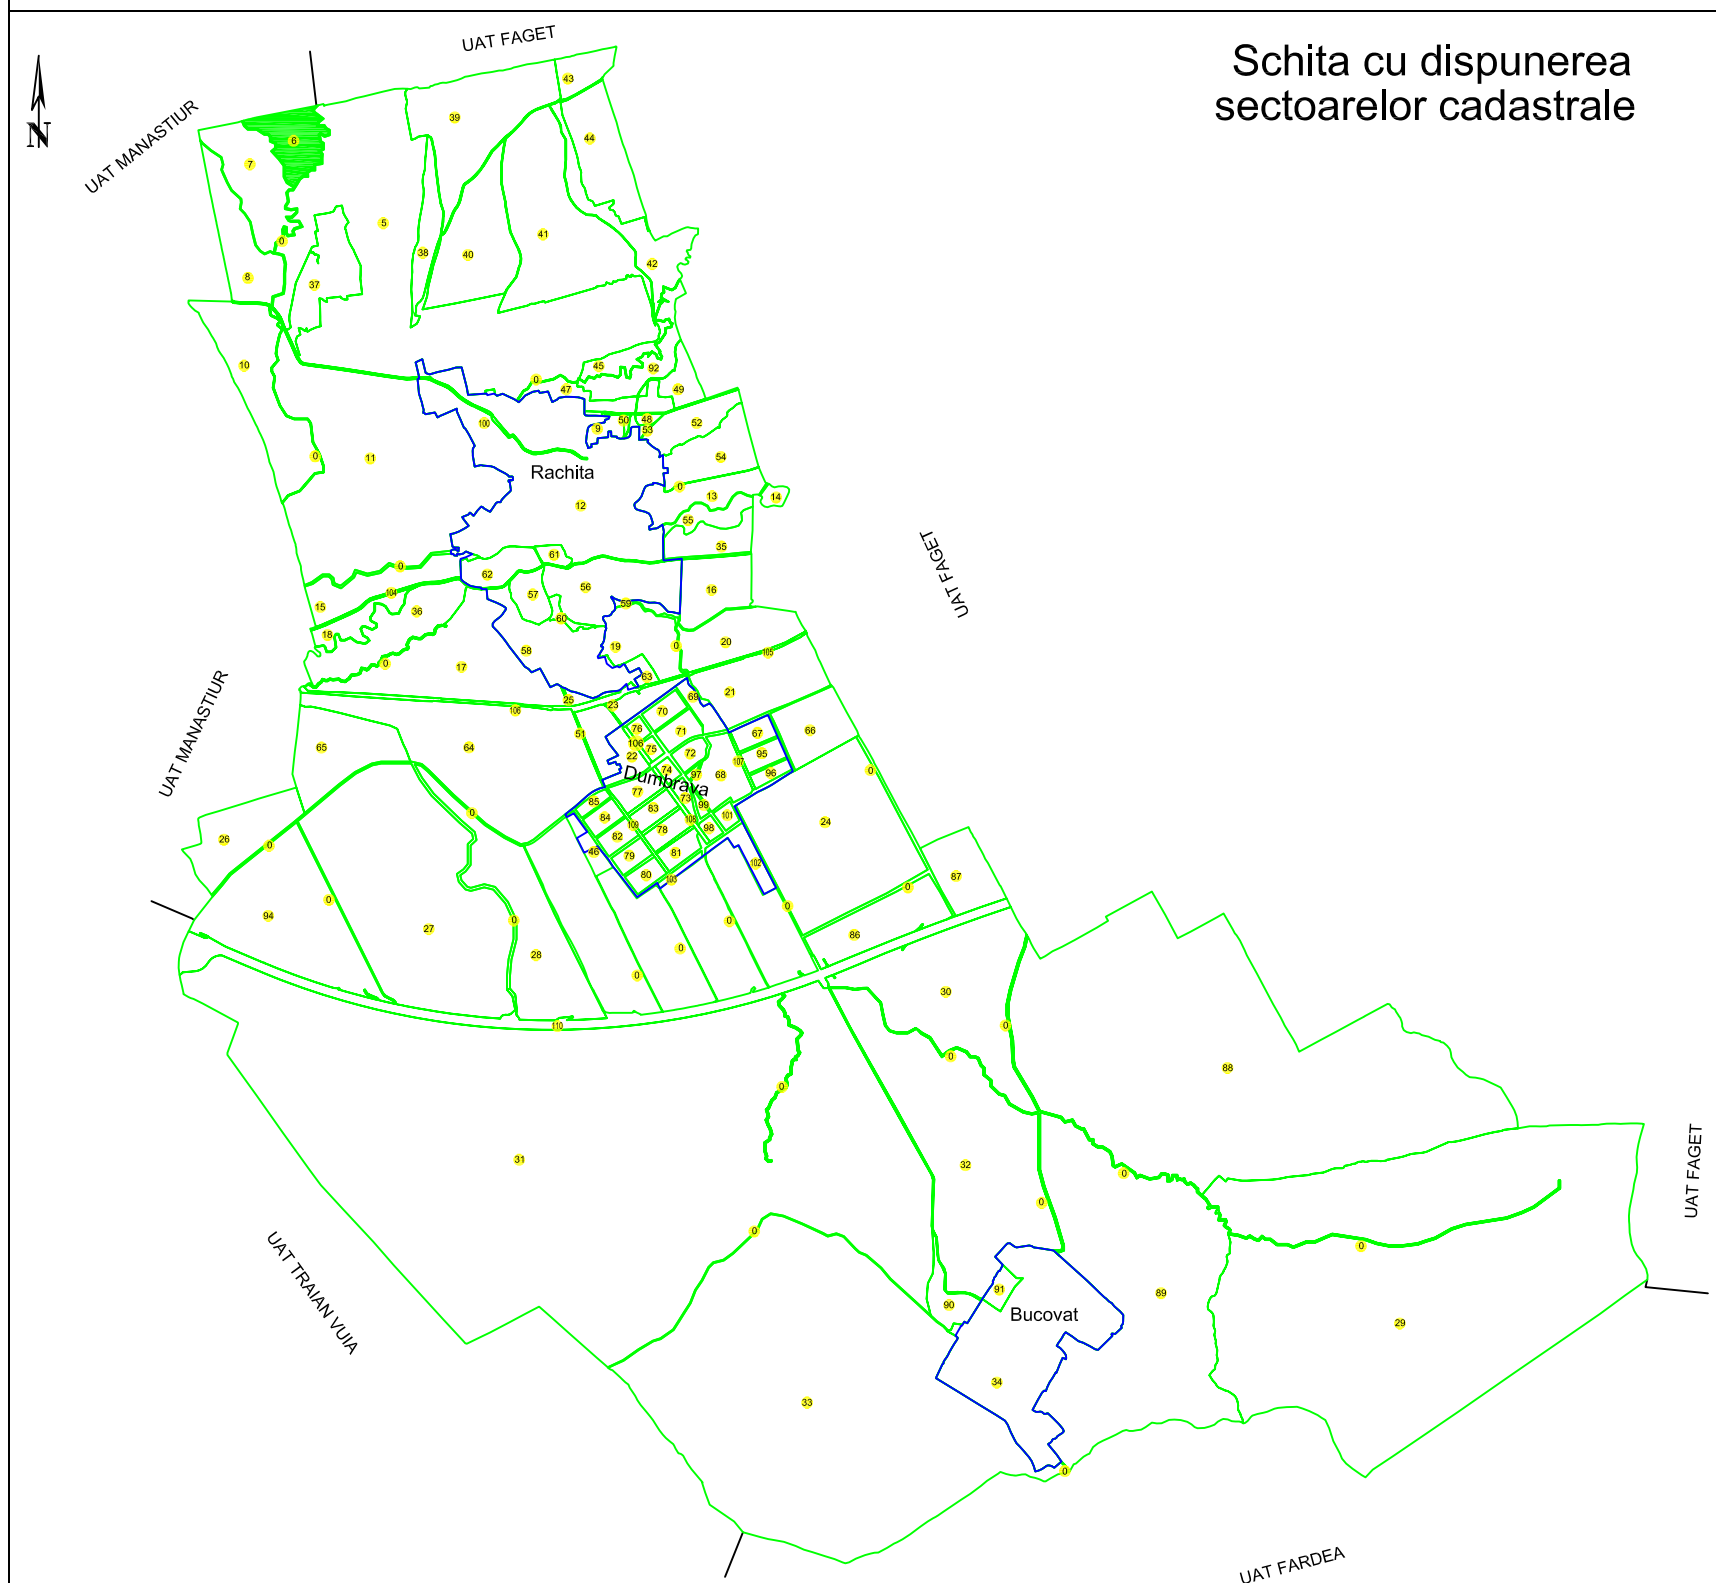

PLAN CADASTRAL

U.A.T. DUMBRAVA, JUDETUL TIMIS, Sector 6

Scara 1:2000
Sistem de proiectie STEREO 70
SPRE PUBLICARE

UAT MANASTIUR

Schita cu dispunerea sectoarelor cadastrale

=LEGENDA=

- Limita UAT —
- Limita intravilan —
- Limita sector cadastral —
- Numar sector cadastral 6
- Limita imobil
- ID imobil 727
- Limita tarla
- Numar tarla T 11