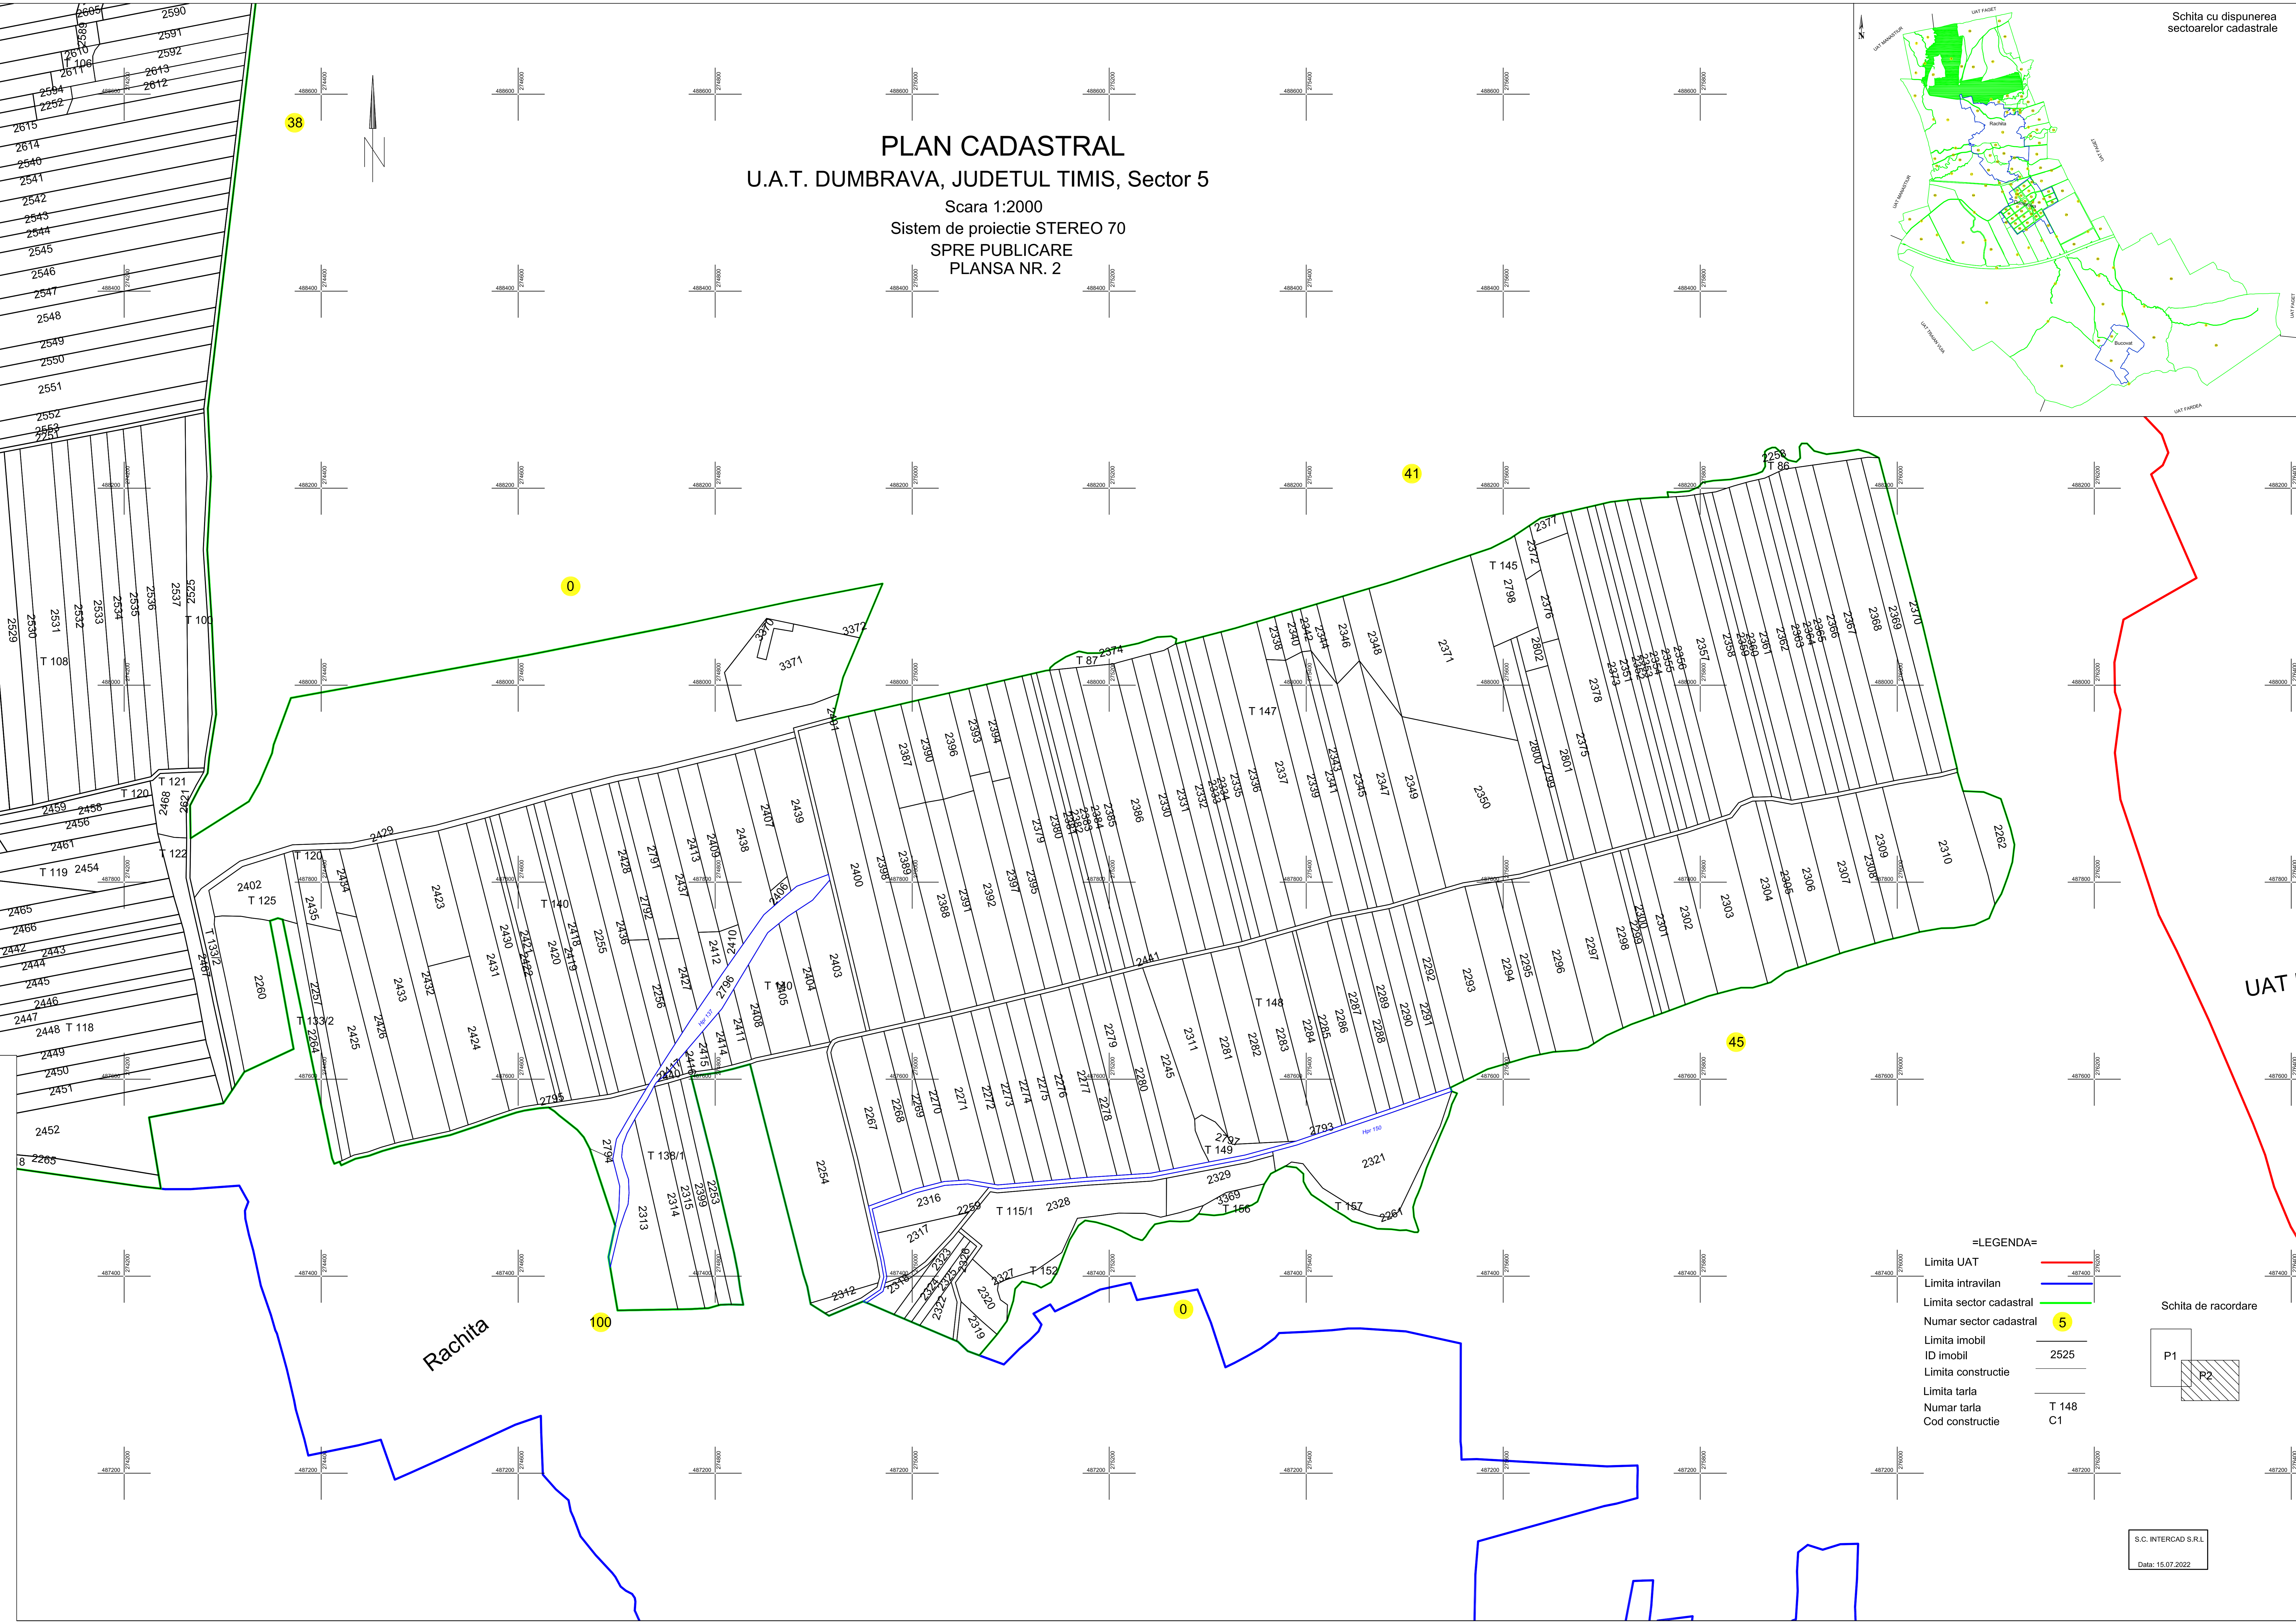

PLAN CADASTRAL

U.A.T. DUMBRAVA, JUDETUL TIMIS, Sector 5

Scara 1:2000
Sistem de proiectie STEREO 70
SPRE PUBLICARE
PLANSA NR. 2

38

0

41

45

100

0

Rachita

=LEGENDA=

- Limita UAT —
- Limita intravilan —
- Limita sector cadastral —
- Numar sector cadastral **5**
- Limita imobil
- ID imobil 2525
- Limita constructie
- Limita tarla
- Numar tarla T 148
- Cod constructie C1