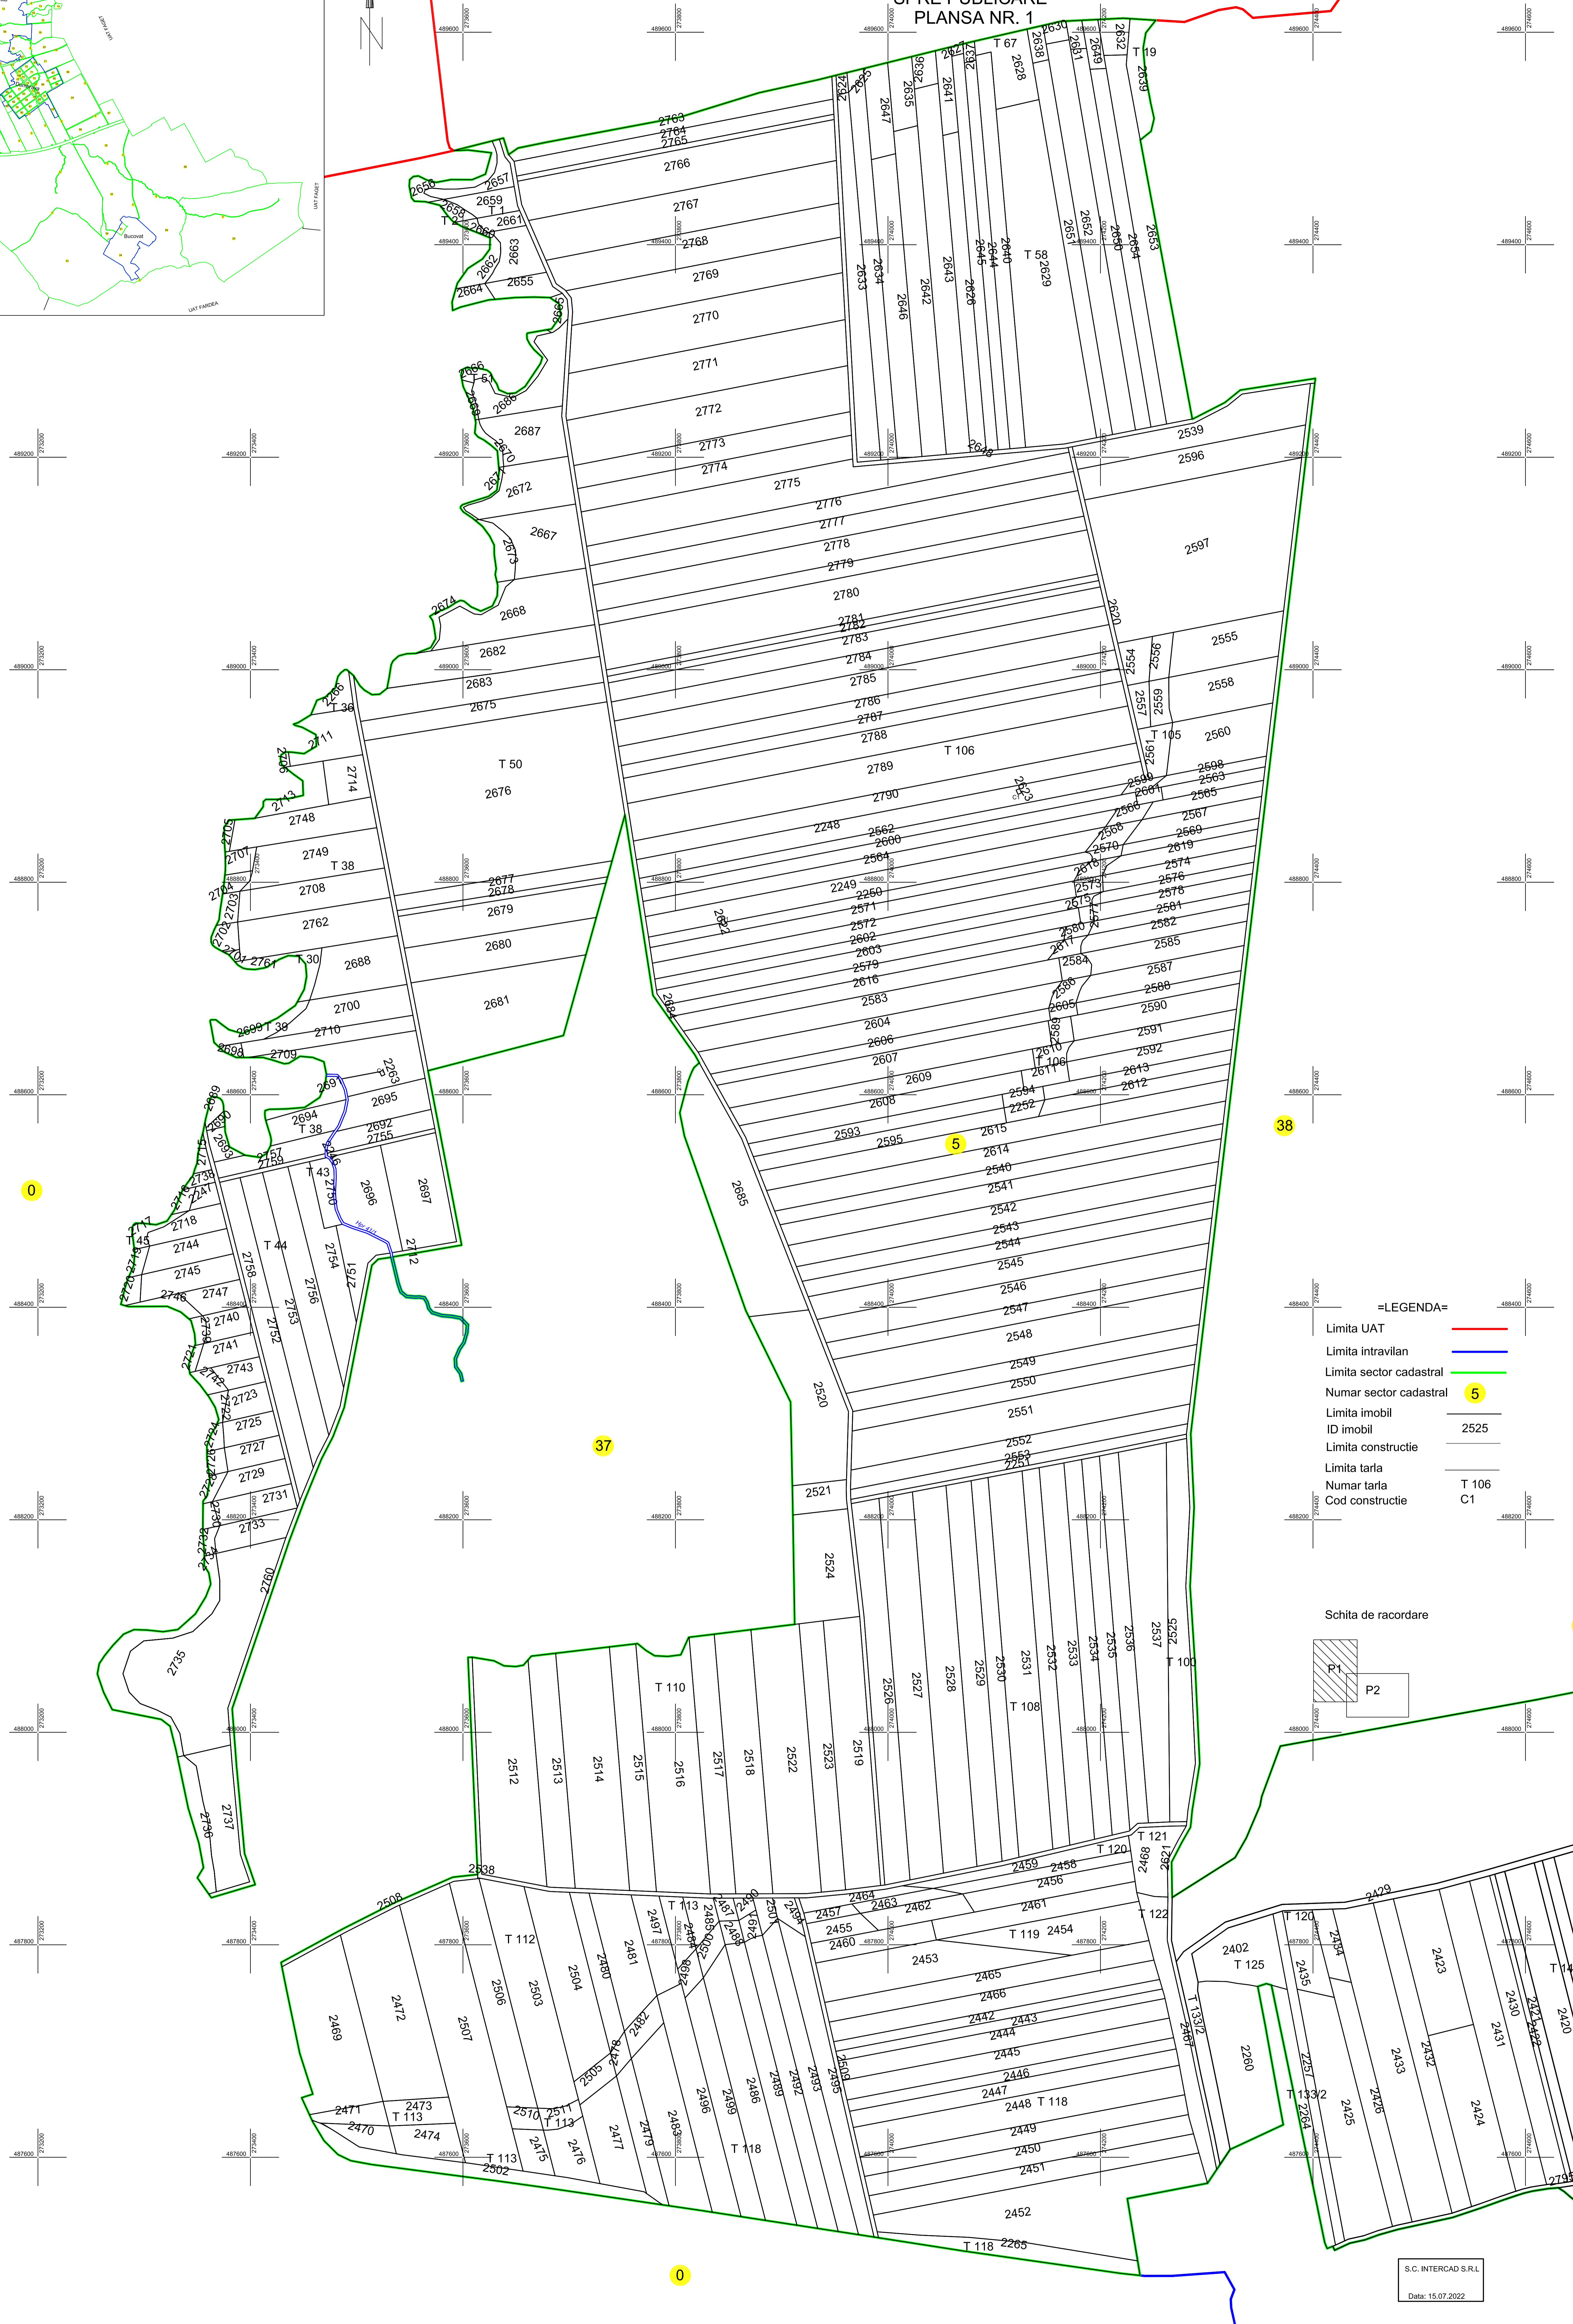

Schita cu dispunerea sectoarelor cadastrale

# PLAN CADASTRAL

## U.A.T. DUMBRAVA, JUDETUL TIMIS, Sector 5

UAT FAGET

Scara 1:2000  
Sistem de proiectie STEREO 70  
SPRE PUBLICARE  
PLANSA NR. 1

=LEGENDA=

Limita UAT	—
Limita intravilan	—
Limita sector cadastral	—
Numar sector cadastral	5
Limita imobil	—
ID imobil	2525
Limita constructie	—
Limita tarla	—
Numar tarla	T 106
Cod constructie	C1