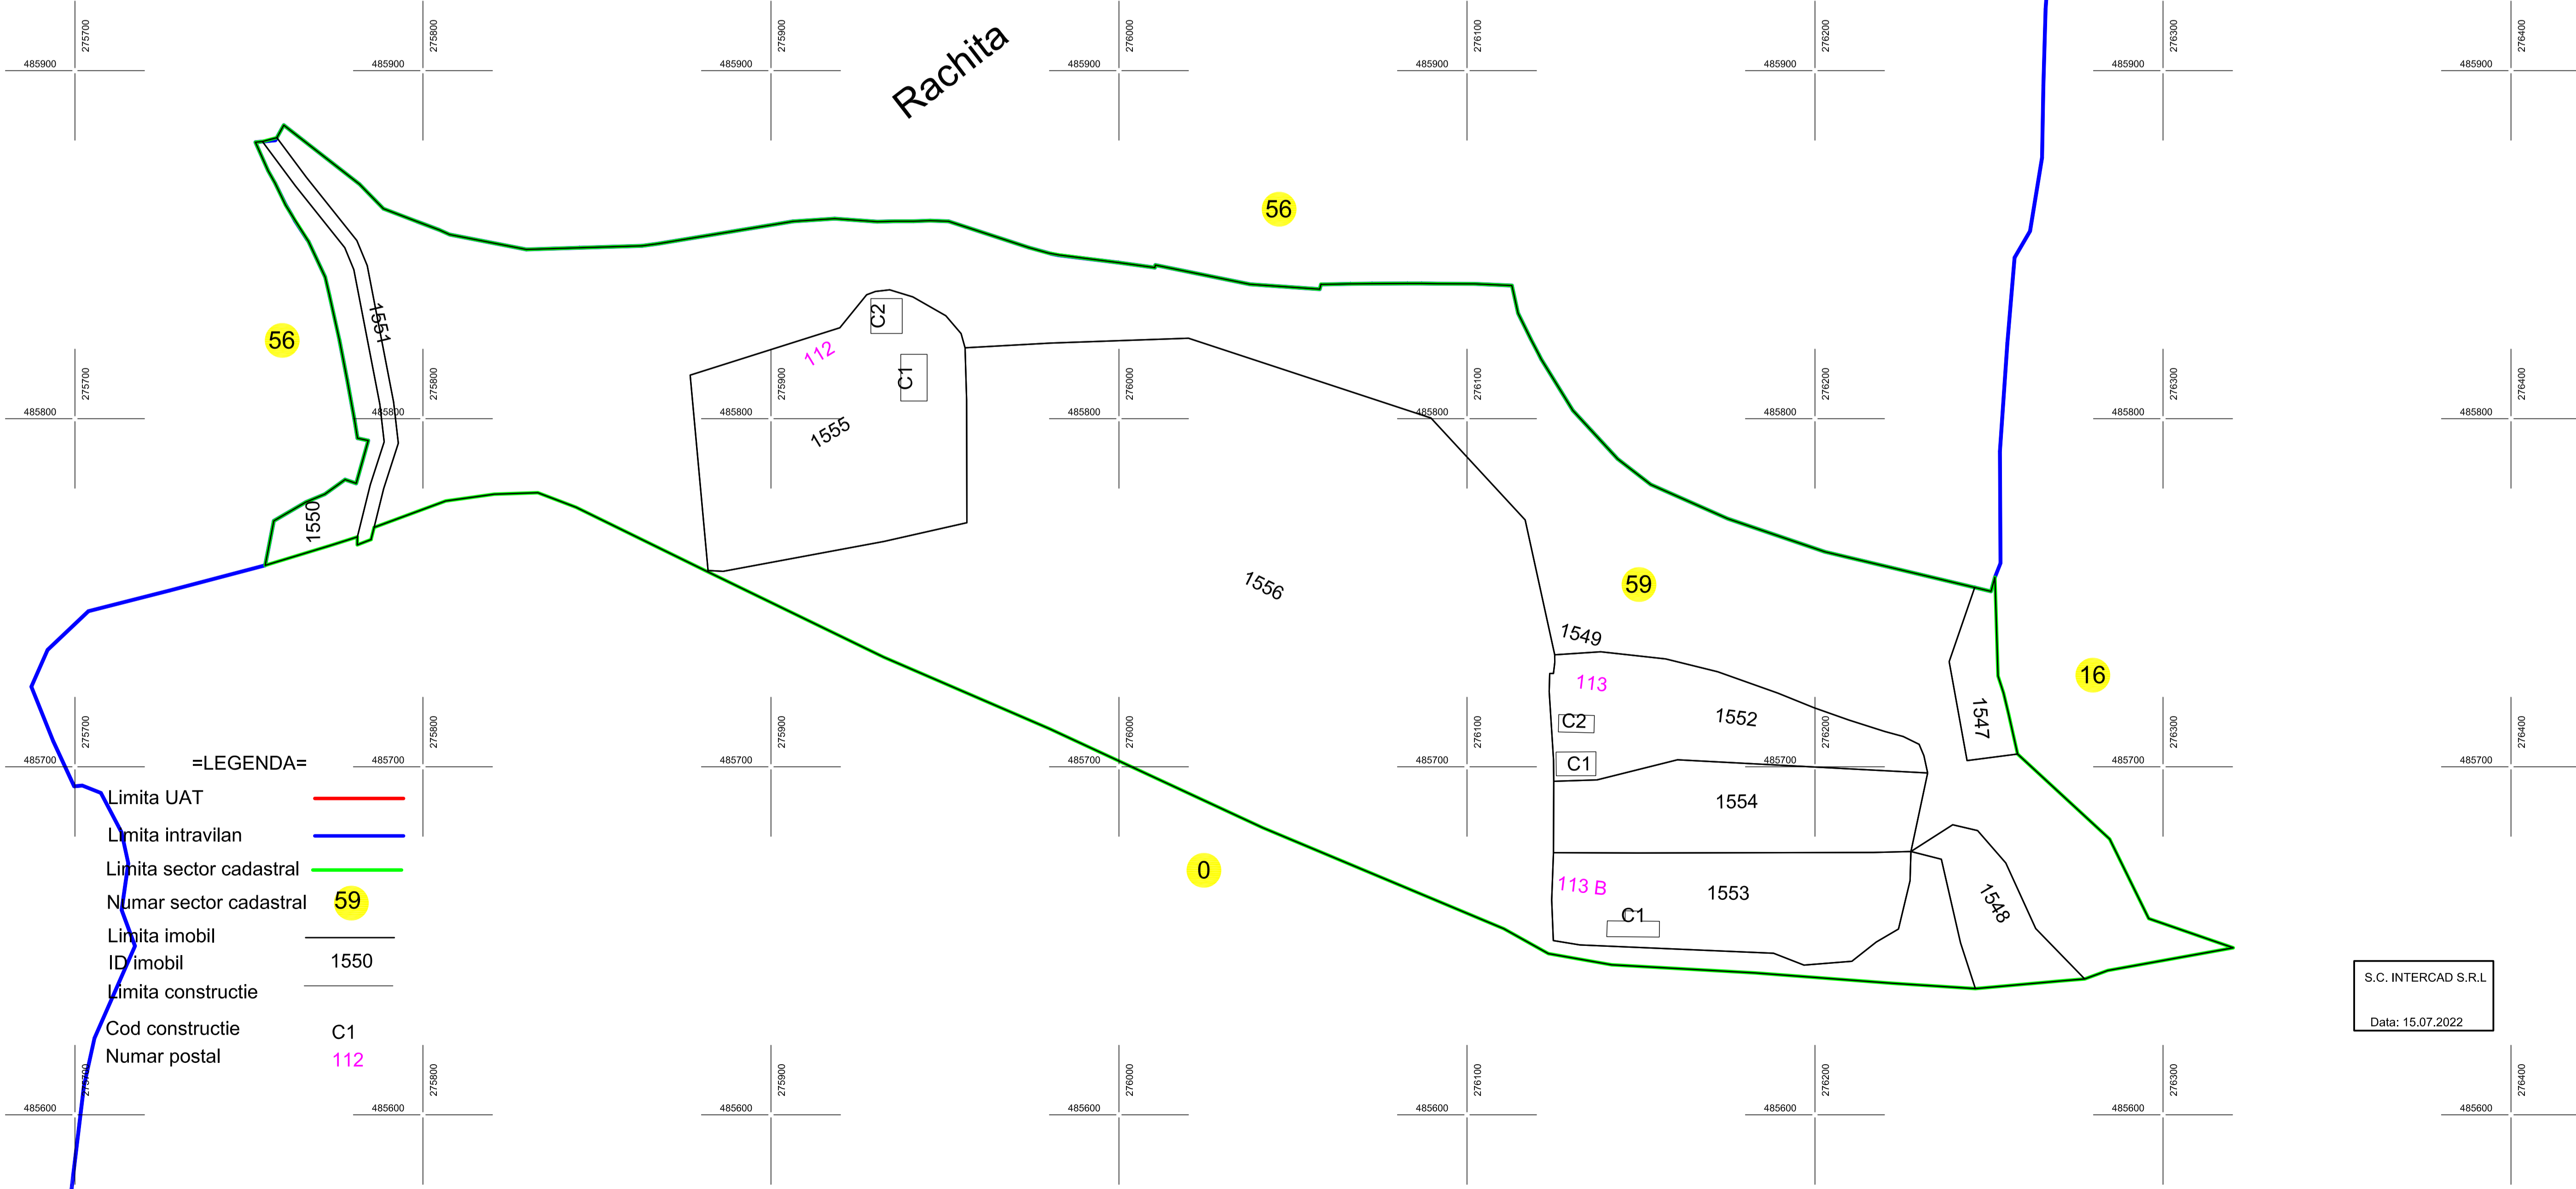

Schita cu dispunerea
sectoarelor cadastrale

PLAN CADASTRAL

U.A.T. DUMBRAVA, JUDETUL TIMIS, Sector 59

Scara 1:1000
Sistem de proiectie STEREO 70
SPRE PUBLICARE

Rachita

=LEGENDA=

- Limita UAT
- Limita intravilan
- Limita sector cadastral
- Numar sector cadastral **59**
- Limita imobil
- ID imobil 1550
- Limita constructie
- Cod constructie C1
- Numar postal 112