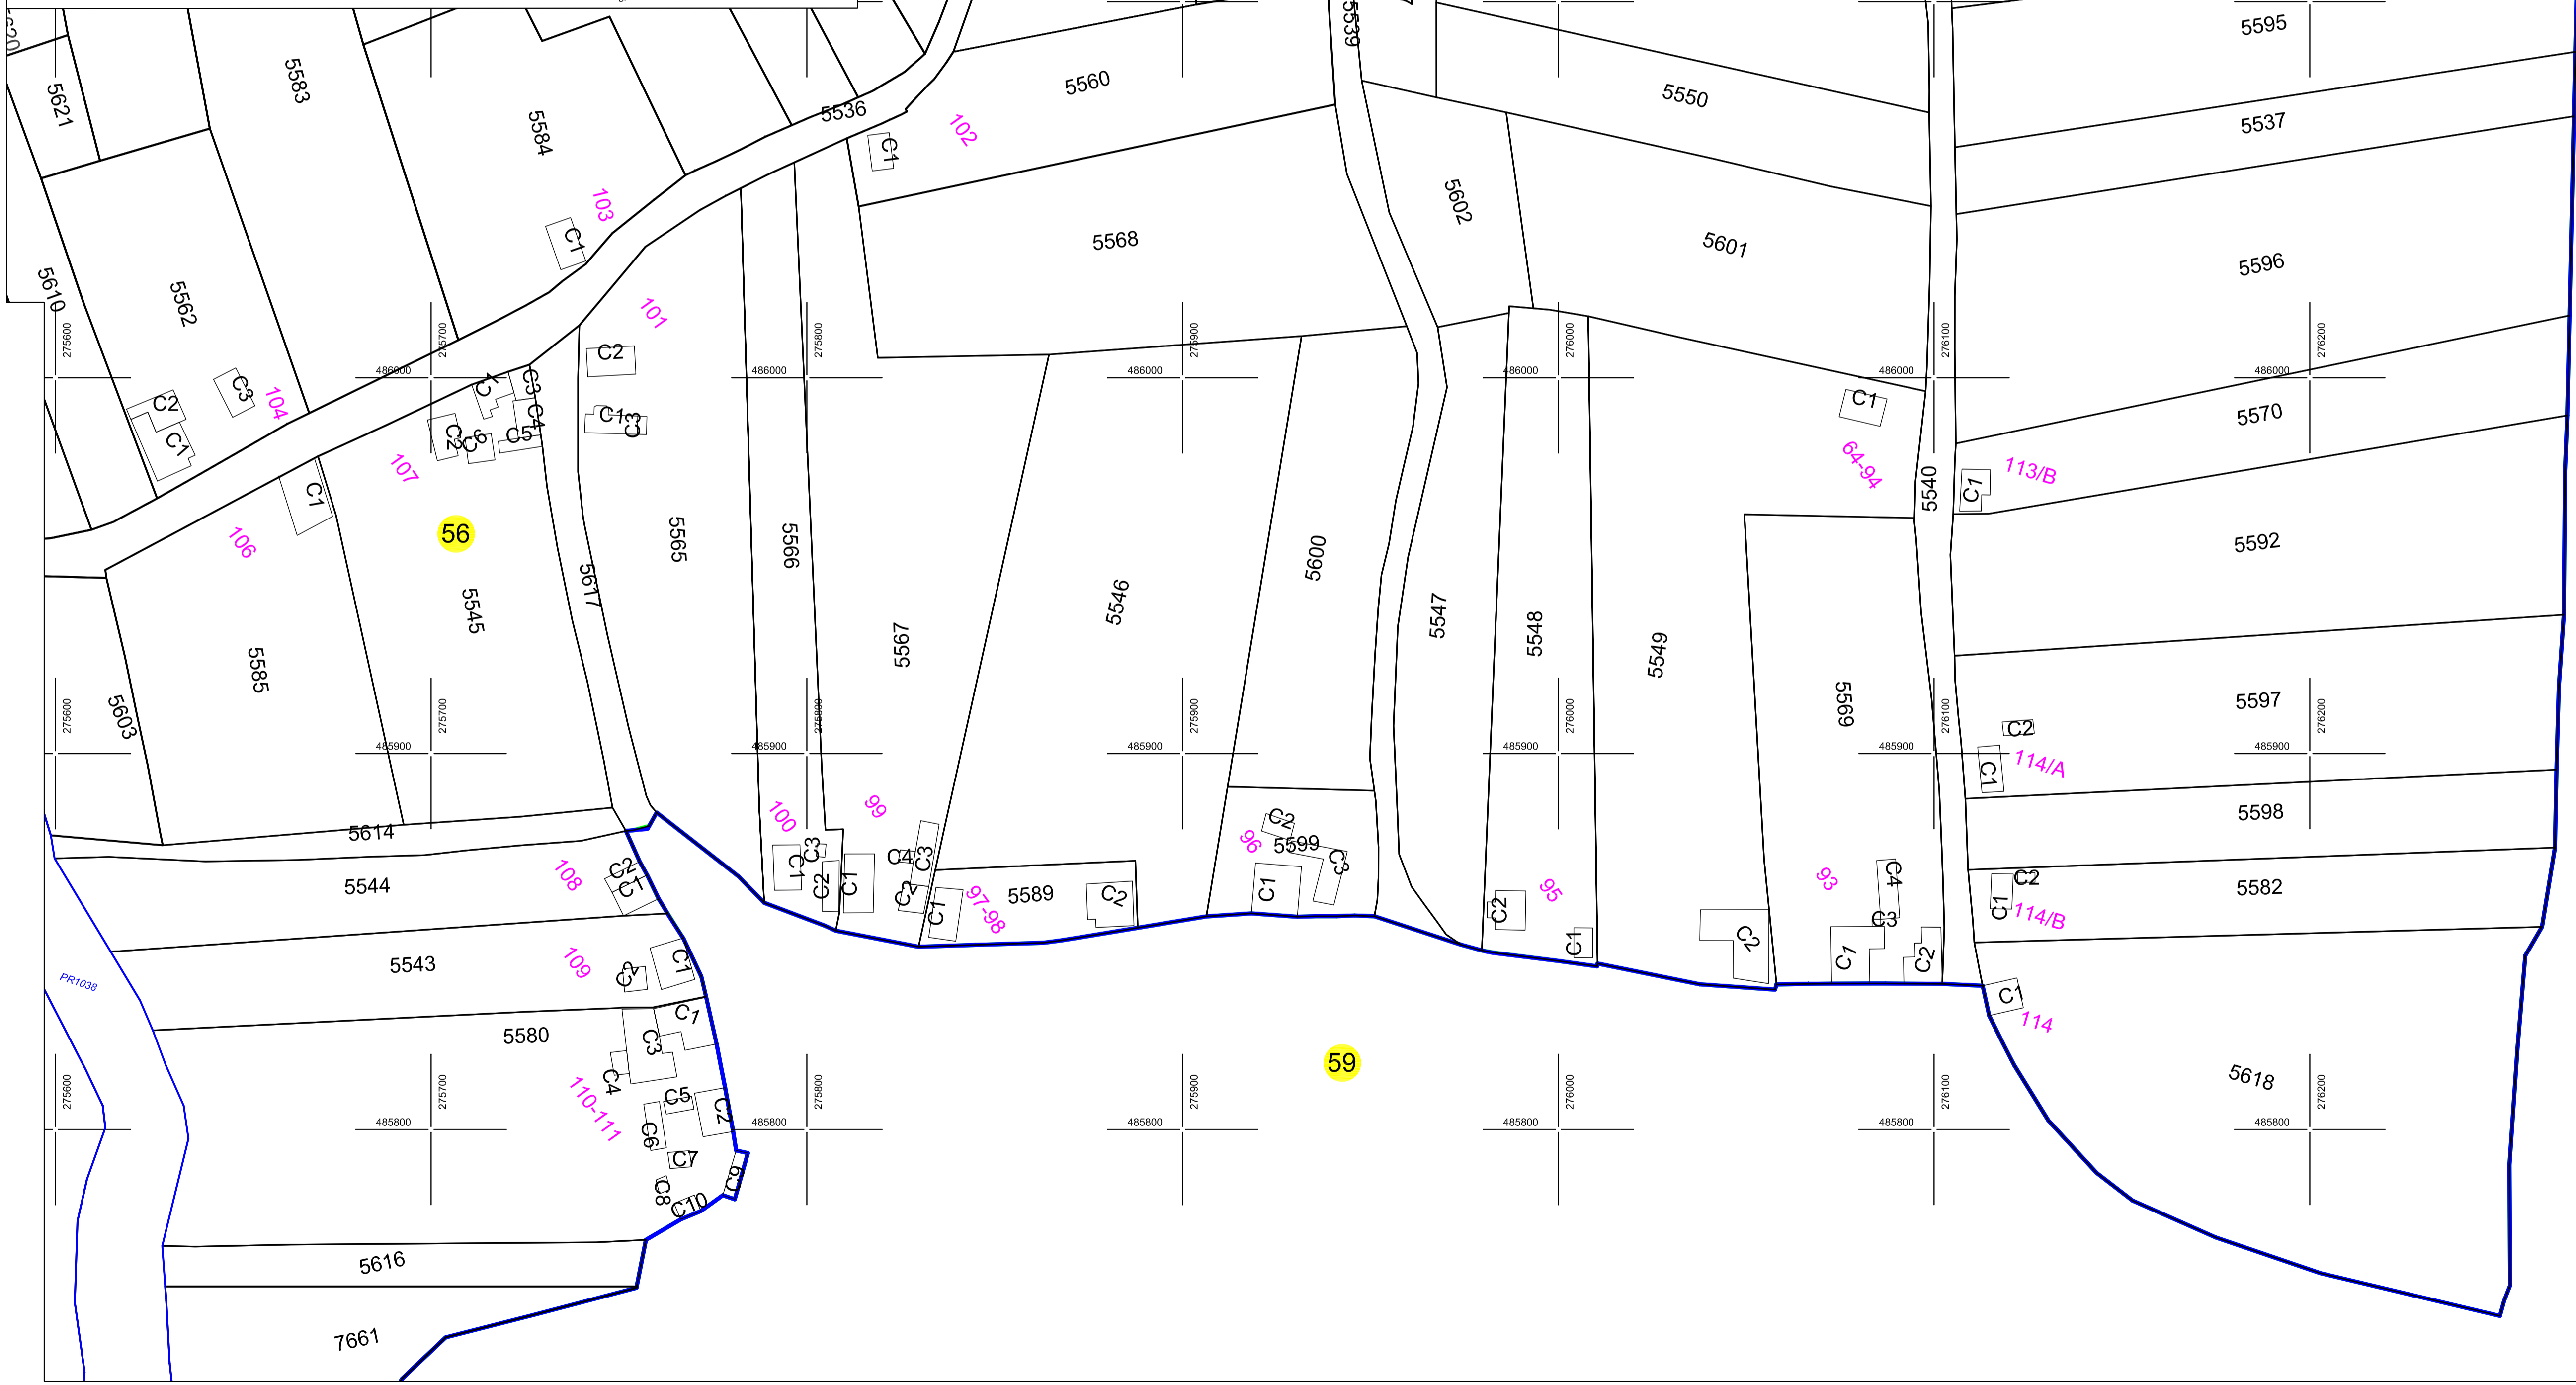

Schita cu dispunerea sectoarelor cadastrale

PLAN CADASTRAL

U.A.T. DUMBRAVA, JUDETUL TIMIS, Sector 56

Scara 1:1000
Sistem de proiectie STEREO 70
SPRE PUBLICARE

Plansa nr.2

=LEGENDA=

Limita UAT	
Limita intravilan	
Limita sector cadastral	
Numar sector cadastral	56
Limita imobil	
ID imobil	5618
Limita constructie	
Cod constructie	C1
Numar postal	114