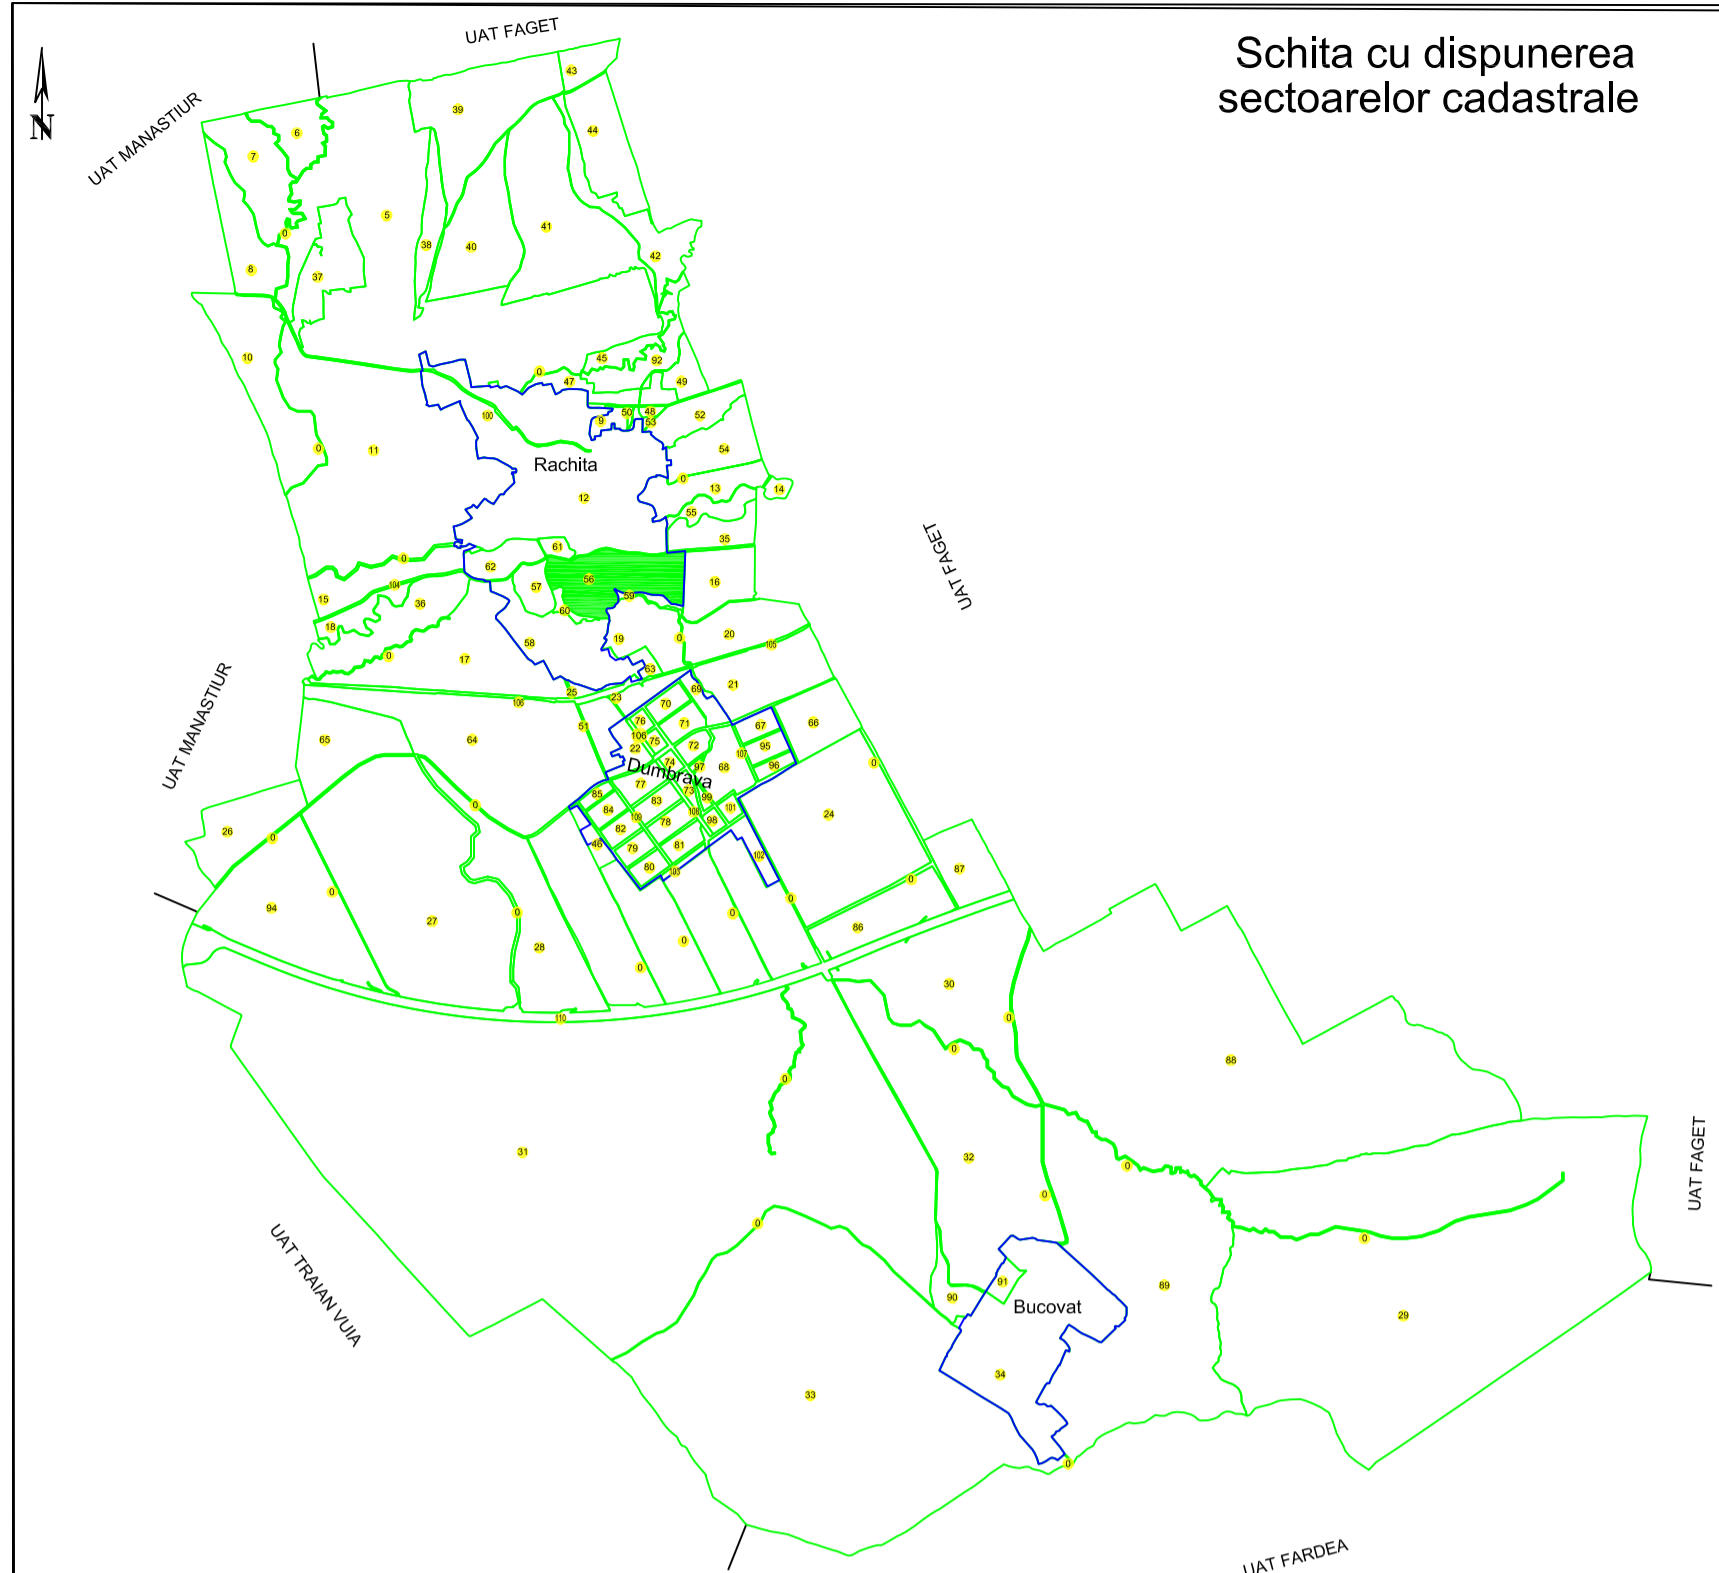

Schita cu dispunerea sectoarelor cadastrale

PLAN CADASTRAL

U.A.T. DUMBRAVA, JUDETUL TIMIS, Sector 56

Scara 1:1000
Sistem de proiectie STEREO 70
SPRE PUBLICARE

Plansa nr.2

=LEGENDA=

Limita UAT	
Limita intravilan	
Limita sector cadastral	
Numar sector cadastral	56
Limita imobil	
ID imobil	5618
Limita constructie	
Cod constructie	C1
Numar postal	114