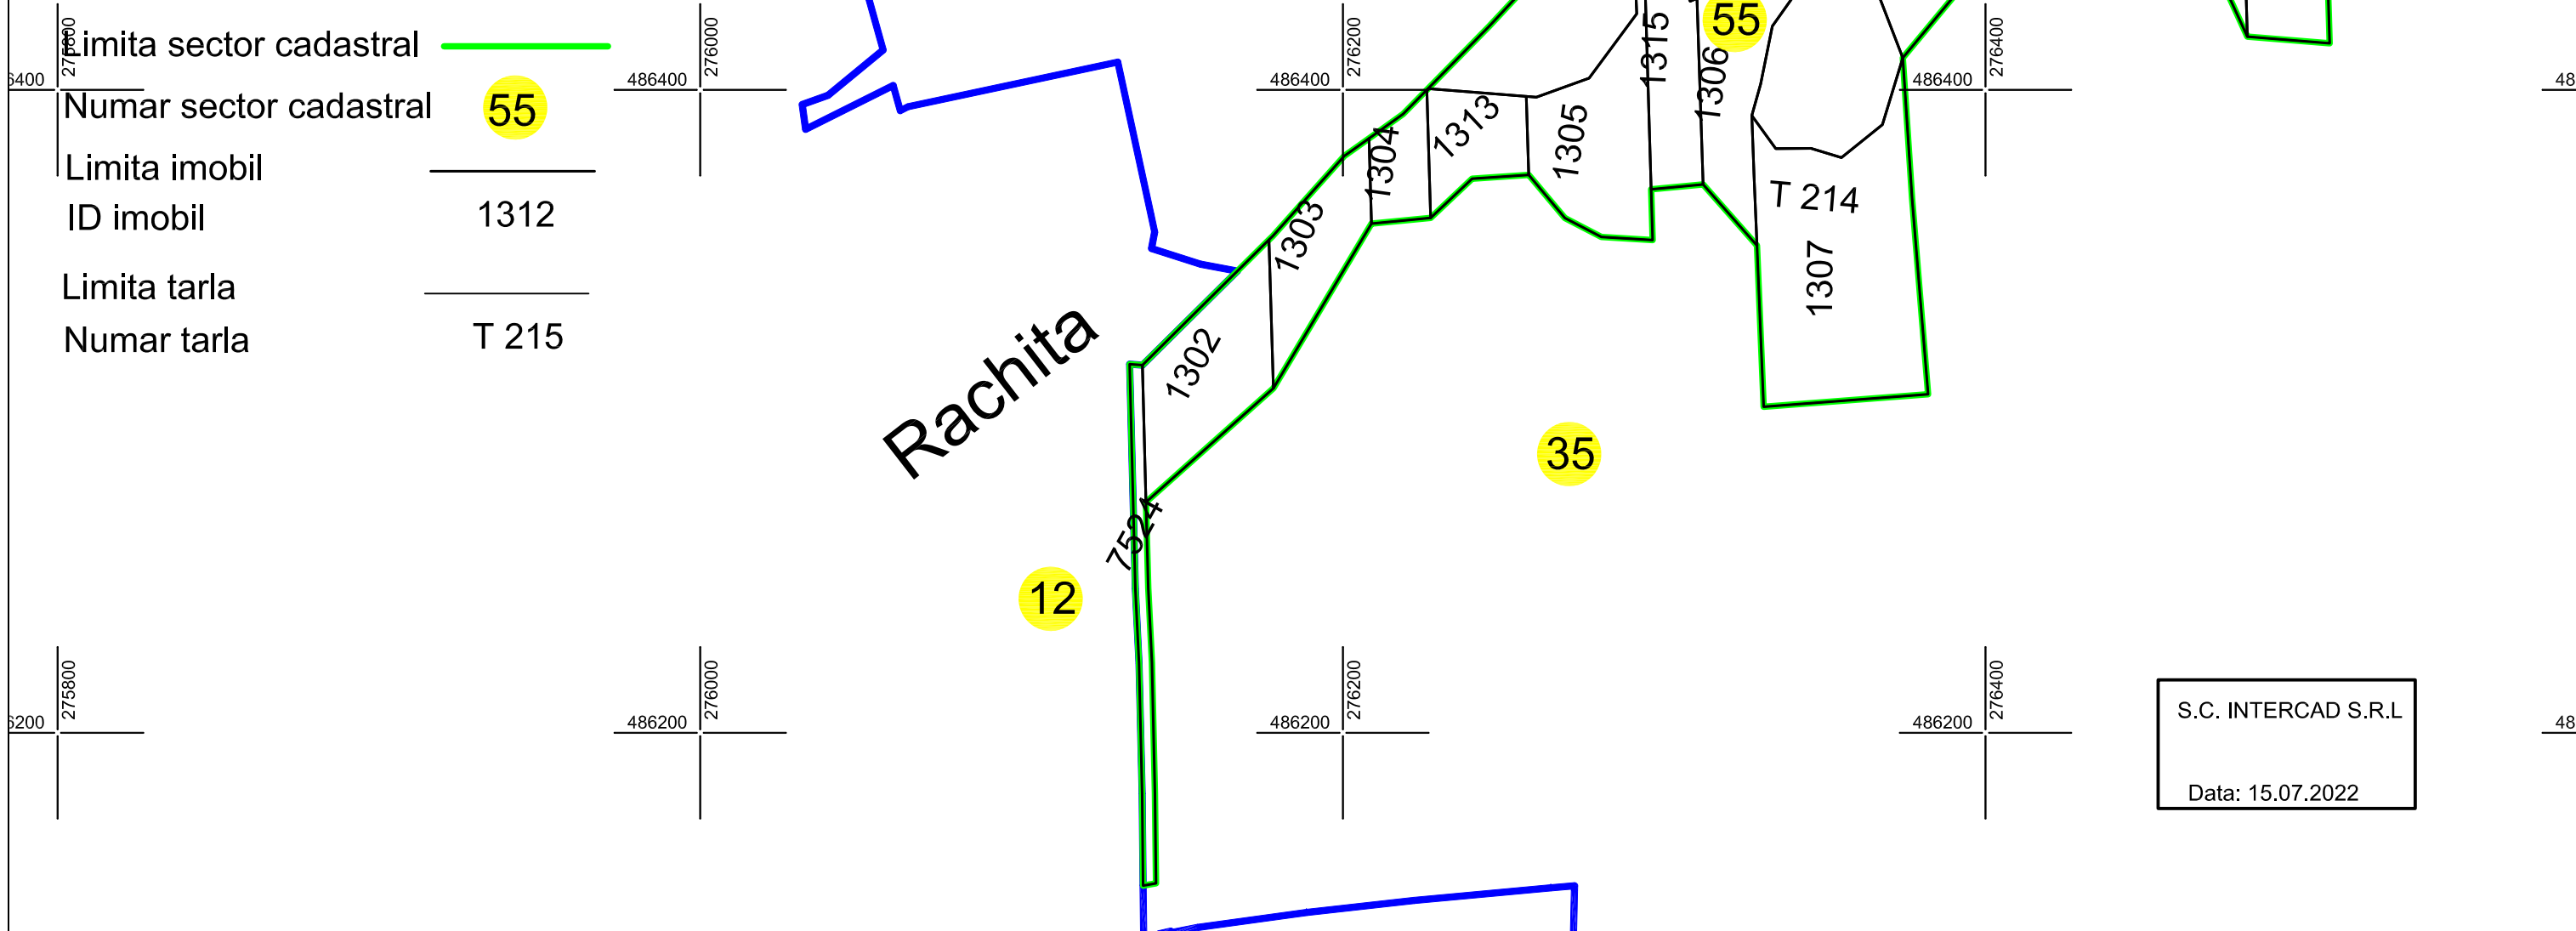

Schita cu dispunerea sectoarelor cadastrale

PLAN CADASTRAL

U.A.T. DUMBRAVA, JUDETUL TIMIS, Sector 55

Scara 1:2000

Sistem de proiectie STEREO 70
SPRE PUBLICARE

=LEGENDA=

Limita UAT	
Limita intravilan	
Limita sector cadastral	
Numar sector cadastral	55
Limita imobil	
ID imobil	1312
Limita tarla	
Numar tarla	T 215

S.C. INTERCAD S.R.L
Data: 15.07.2022