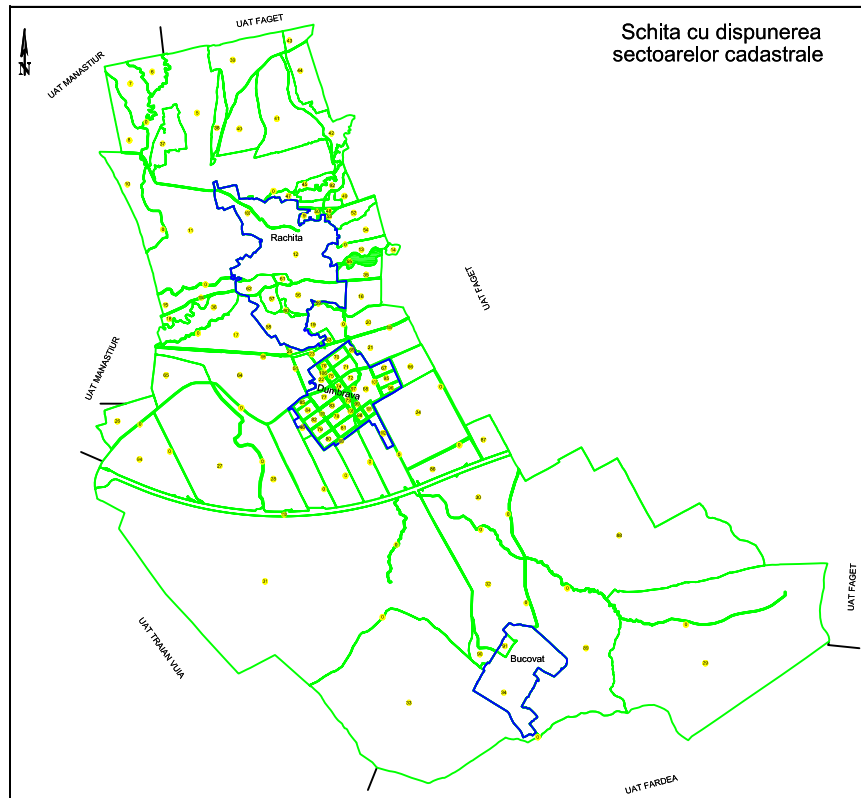

Schita cu dispunerea sectoarelor cadastrale

PLAN CADASTRAL

U.A.T. DUMBRAVA, JUDETUL TIMIS, Sector 55

Scara 1:2000

Sistem de proiectie STEREO 70
SPRE PUBLICARE

=LEGENDA=

Limita UAT	
Limita intravilan	
Limita sector cadastral	
Numar sector cadastral	55
Limita imobil	
ID imobil	1312
Limita tarla	
Numar tarla	T 215