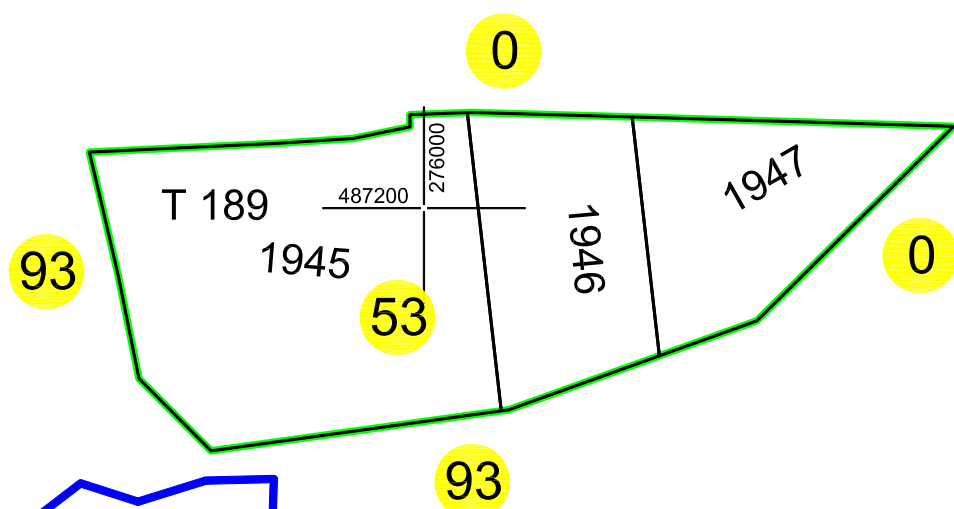

PLAN CADASTRAL

U.A.T. DUMBRAVA, JUDETUL TIMIS, Sector 53

Scara 1:2000
Sistem de proiectie STEREO 70
SPRE PUBLICARE

48740

=LEGENDA=

Limita UAT

Limita intravilan

Limita sector cadastral

Numar sector cadastral **53**

Limita imobil

ID imobil 1947

Limita tarla

Numar tarla T 189

Rachita

S.C. INTERCAD S.R.L

Data: 15.07.2022