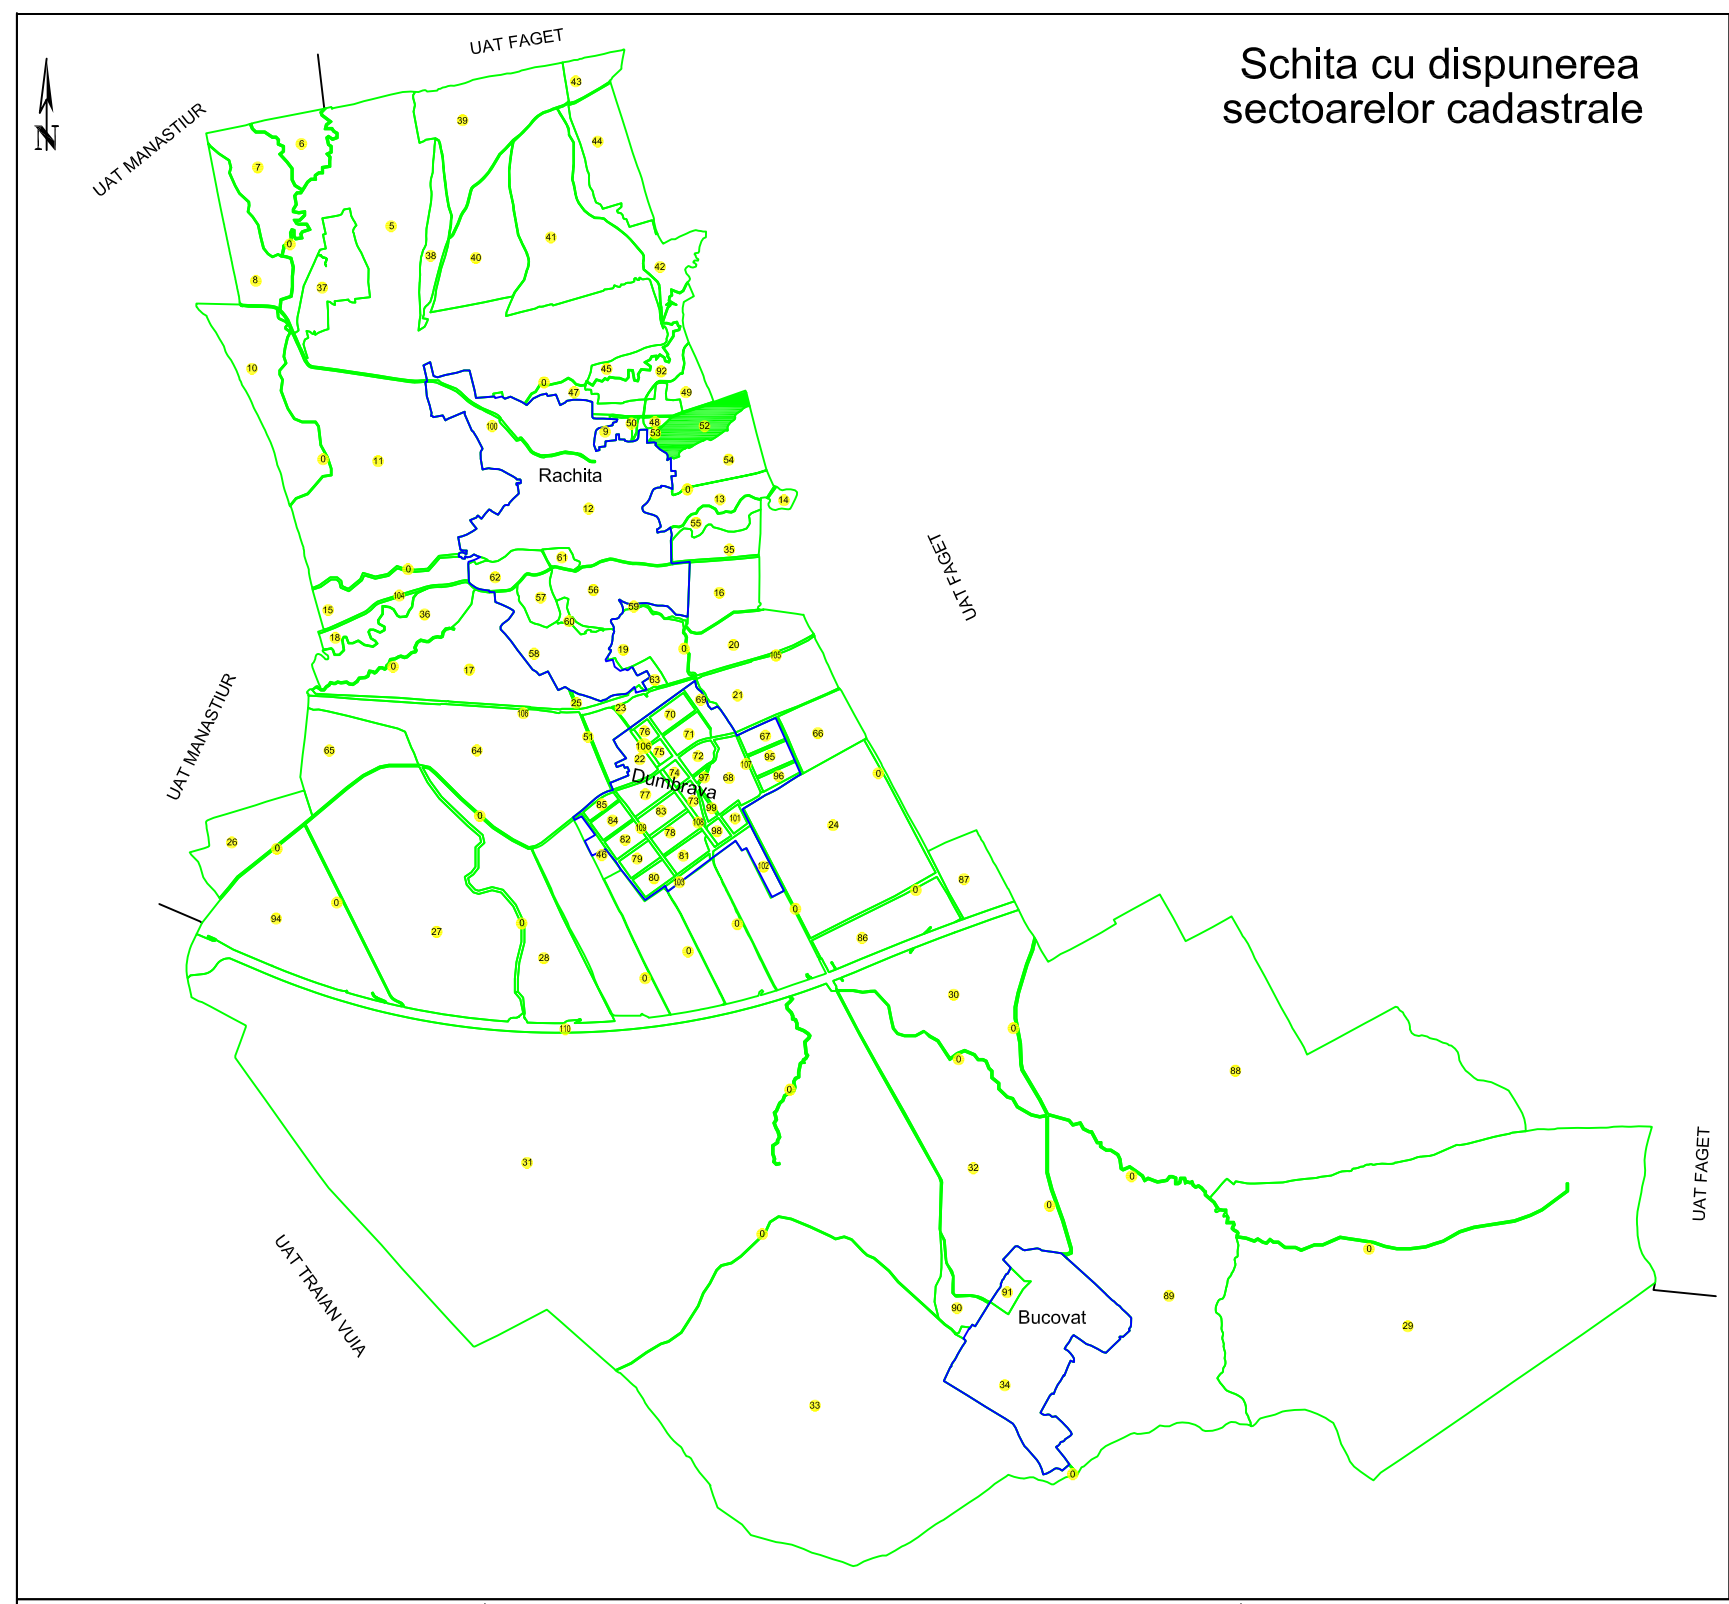

Schita cu dispunerea sectoarelor cadastrale

# PLAN CADASTRAL

## U.A.T. DUMBRAVA, JUDETUL TIMIS, Sector 52

Scara 1:2000  
Sistem de proiectie STEREO 70  
SPRE PUBLICARE

**=LEGENDA=**

- Limita UAT —
- Limita intravilan —
- Limita sector cadastral —
- Numar sector cadastral **52**
- Limita imobil
- ID imobil 1931
- Limita tarla
- Numar tarla T 191