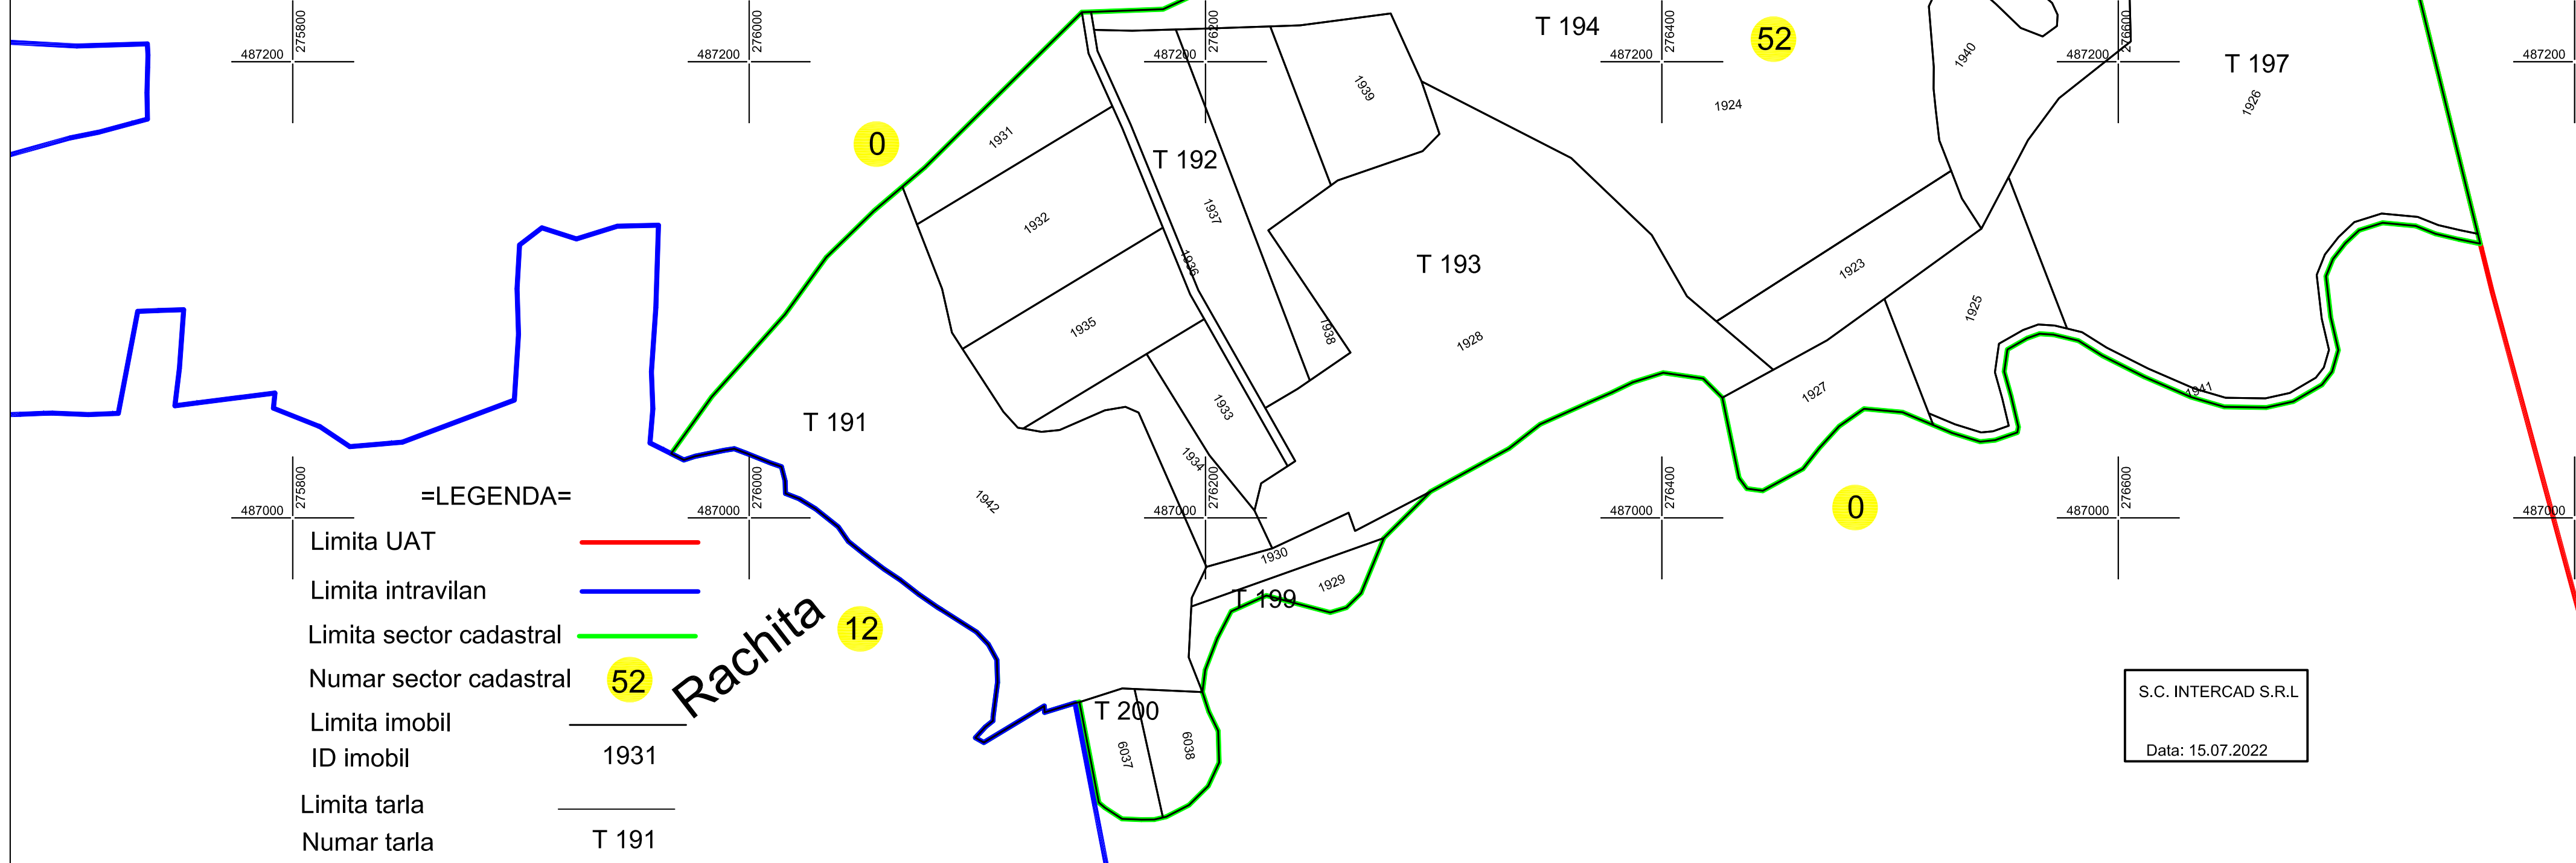

Schita cu dispunerea sectoarelor cadastrale

# PLAN CADASTRAL

## U.A.T. DUMBRAVA, JUDETUL TIMIS, Sector 52

Scara 1:2000  
Sistem de proiectie STEREO 70  
SPRE PUBLICARE

**=LEGENDA=**

- Limita UAT —
- Limita intravilan —
- Limita sector cadastral —
- Numar sector cadastral **52**
- Limita imobil
- ID imobil 1931
- Limita tarla
- Numar tarla T 191

**Rachita 12**

S.C. INTERCAD S.R.L.  
Data: 15.07.2022