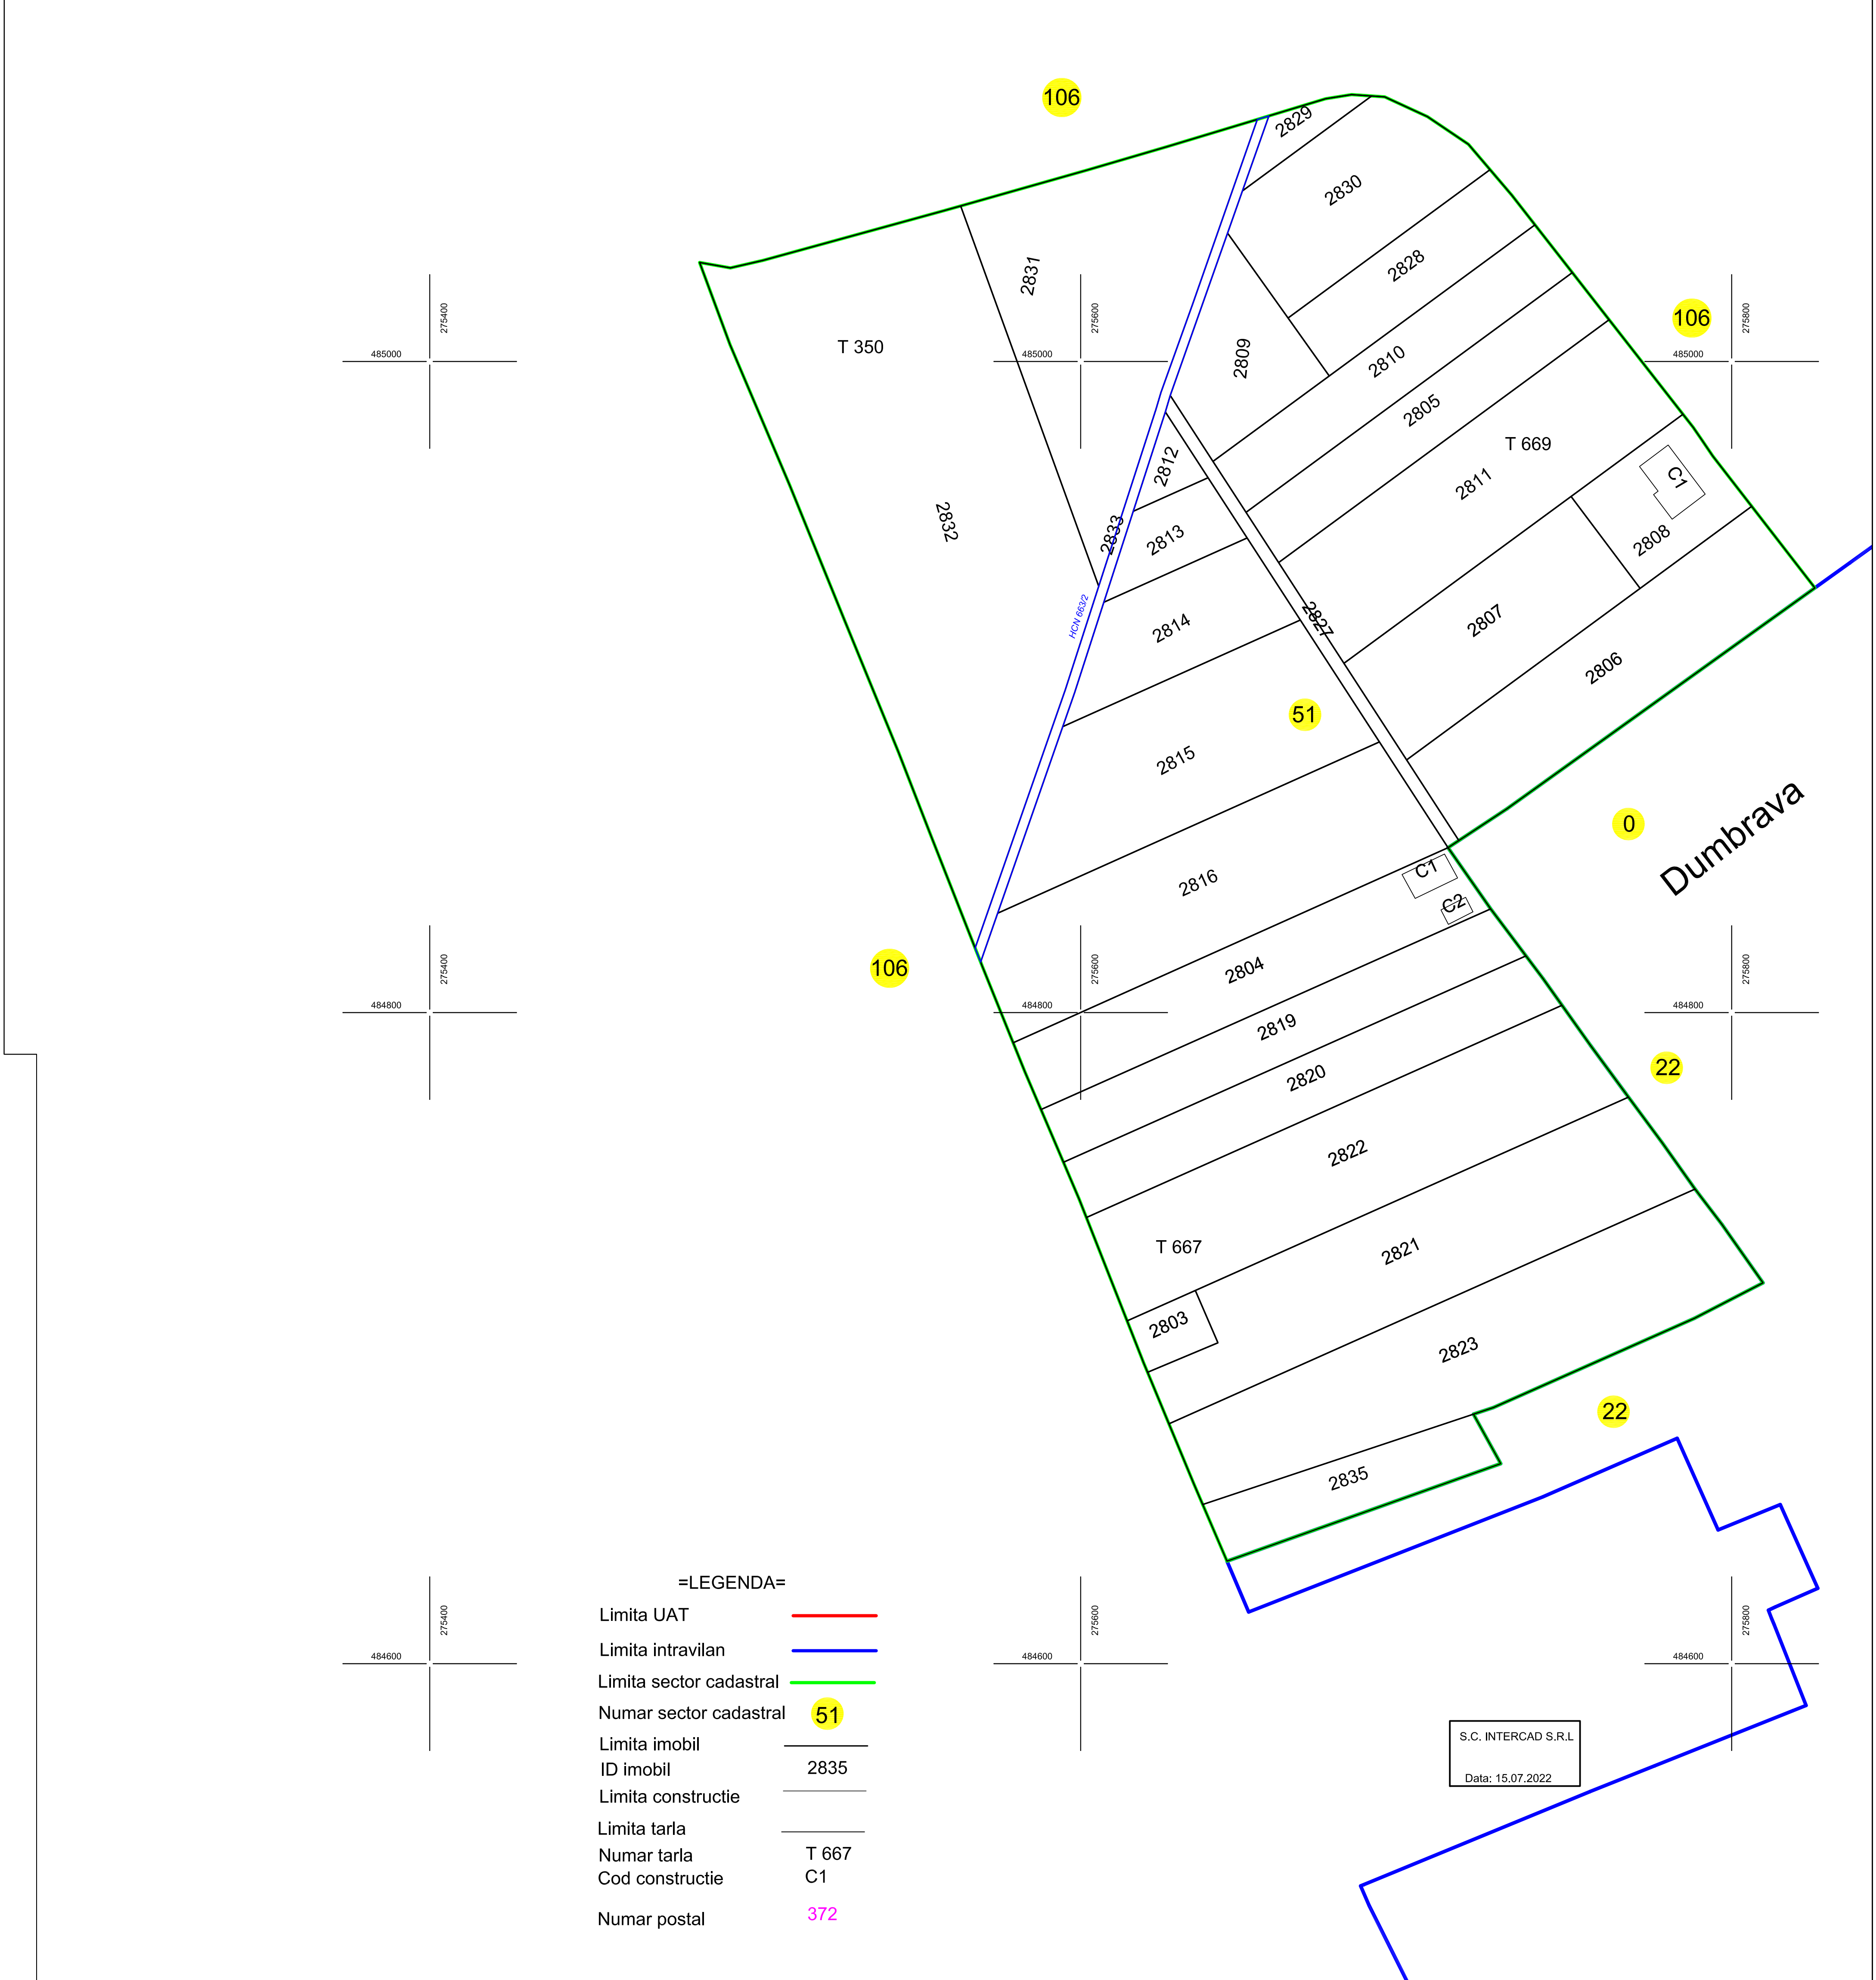

Schita cu dispunerea sectoarelor cadastrale

PLAN CADASTRAL

U.A.T. DUMBRAVA, JUDETUL TIMIS, Sector 51

Scara 1:1000
Sistem de proiectie STEREO 70
SPRE PUBLICARE

=LEGENDA=

- Limita UAT —
- Limita intravilan —
- Limita sector cadastral —
- Numar sector cadastral **51**
- Limita imobil
- ID imobil 2835
- Limita constructie
- Limita tarla
- Numar tarla T 667
- Cod constructie C1
- Numar postal 372

S.C. INTERCAD S.R.L.
Data: 15.07.2022