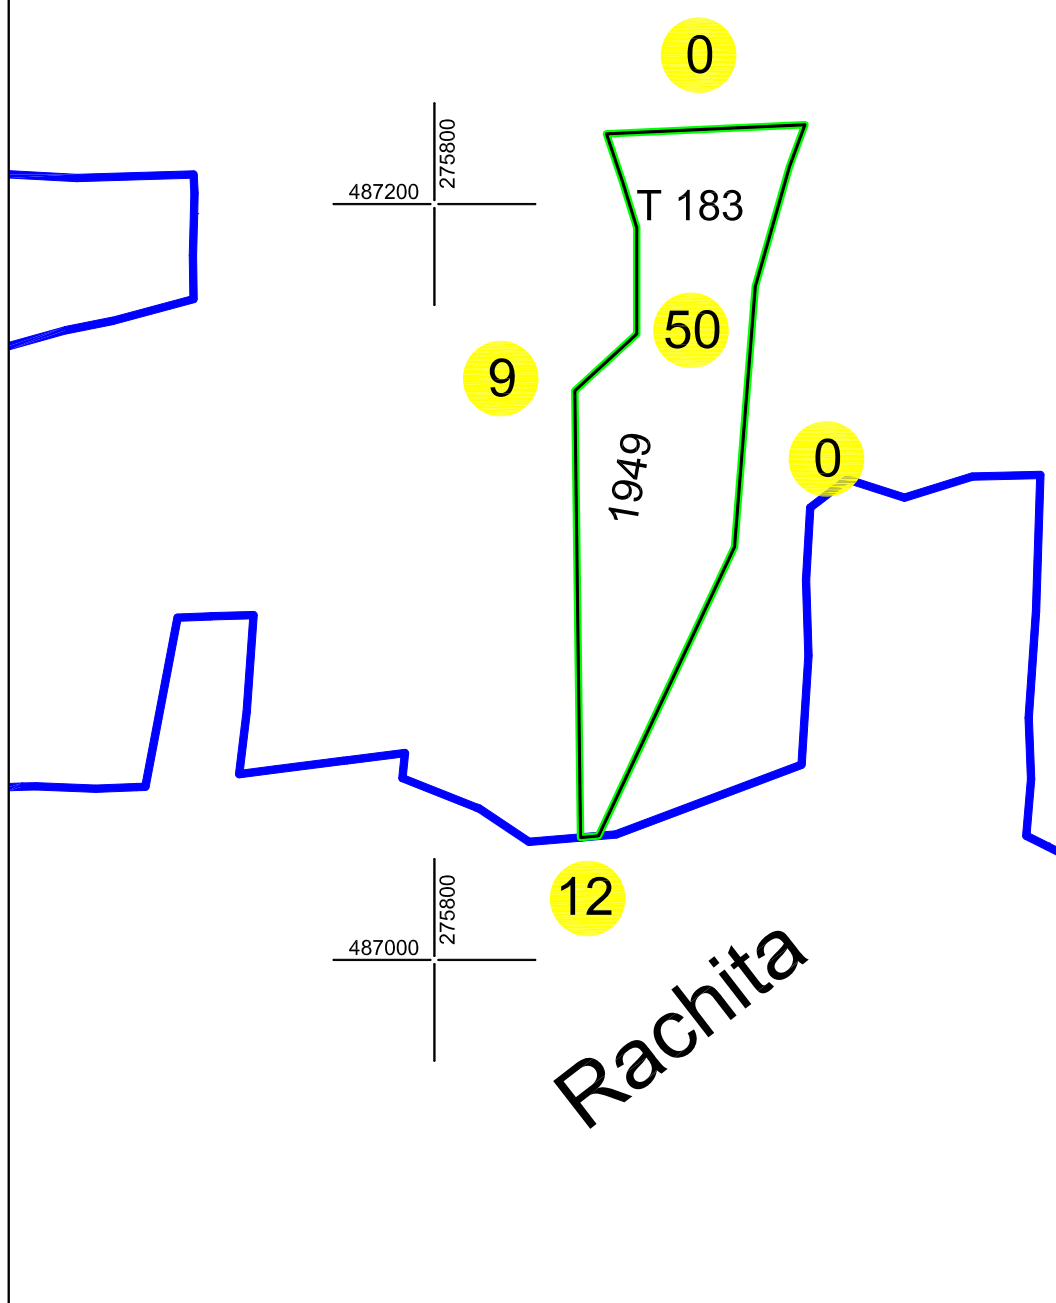

PLAN CADASTRAL

U.A.T. DUMBRAVA, JUDETUL TIMIS, Sector 50

Scara 1:2000
Sistem de proiectie STEREO 70
SPRE PUBLICARE

=LEGENDA=

Limita UAT		487200	276200
Limita intravilan			
Limita sector cadastral			
Numar sector cadastral			
Limita imobil			
ID imobil		1949	
Limita tarla			
Numar tarla		T 183	