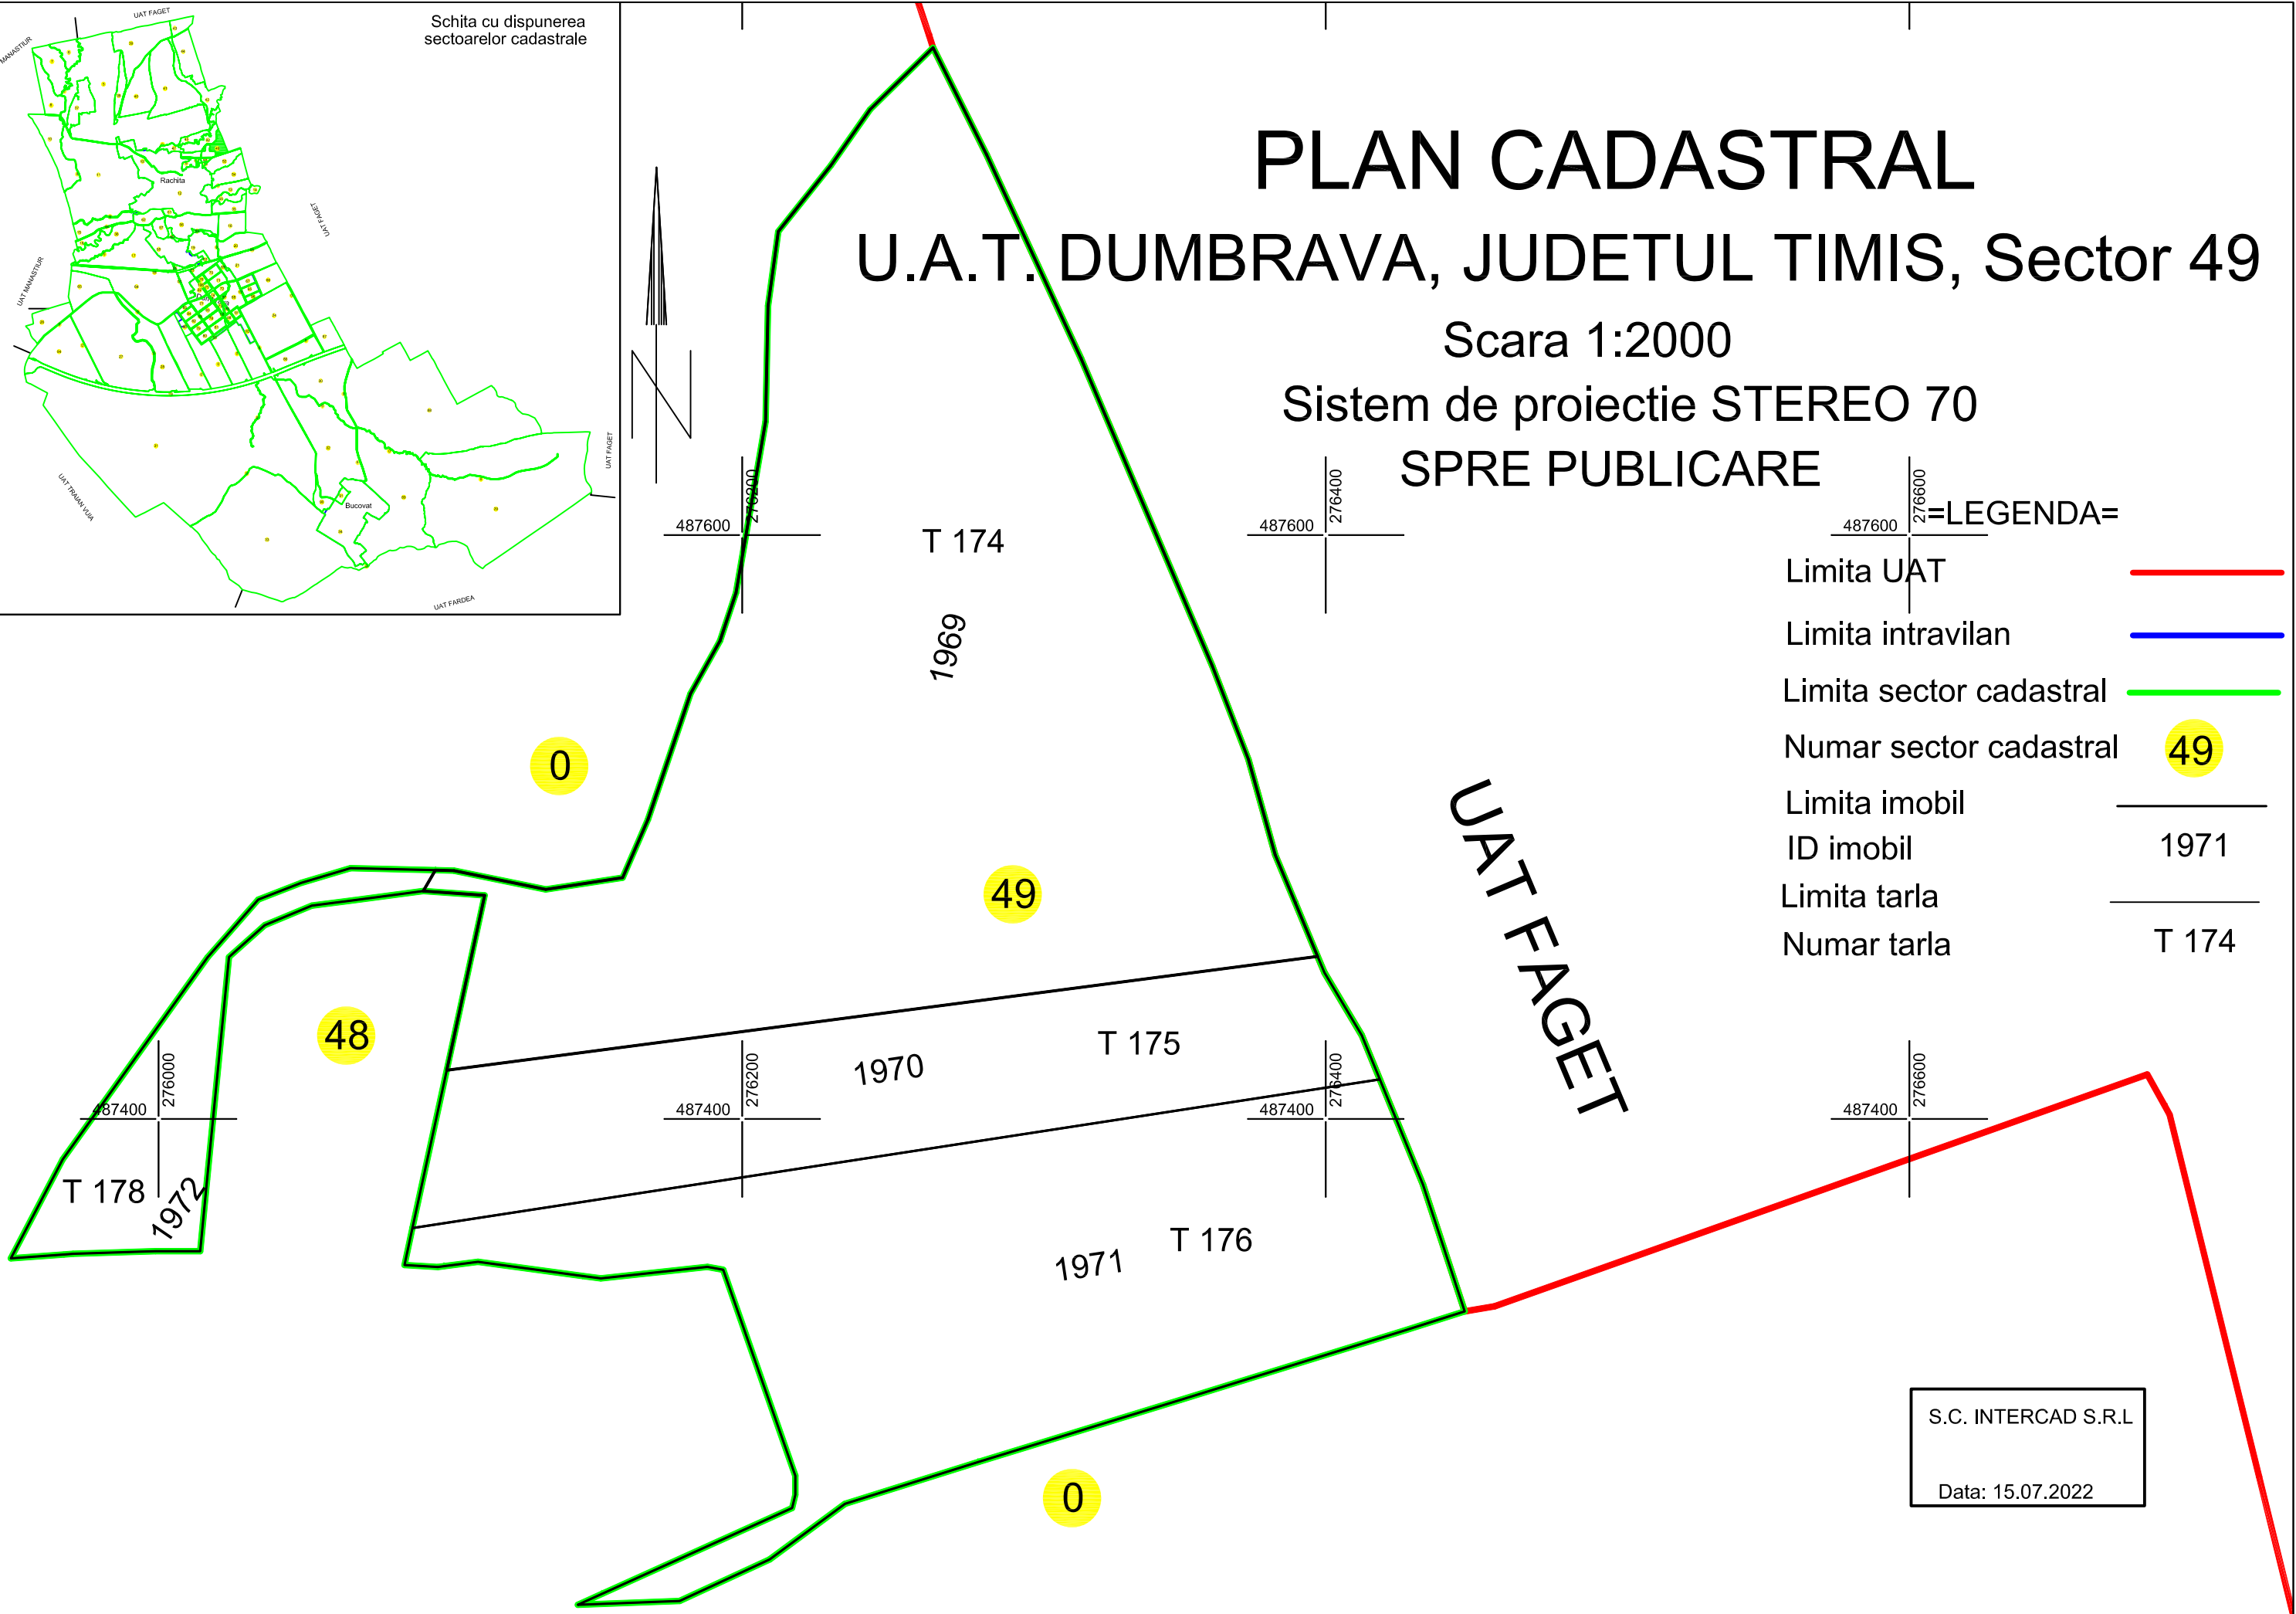

Schita cu dispunerea sectoarelor cadastrale

PLAN CADASTRAL

U.A.T. DUMBRAVA, JUDETUL TIMIS, Sector 49

Scara 1:2000

Sistem de proiectie STEREO 70

SPRE PUBLICARE

=LEGENDA=

- Limita UAT —
- Limita intravilan —
- Limita sector cadastral —
- Numar sector cadastral **49**
- Limita imobil
- ID imobil 1971
- Limita tarla
- Numar tarla T 174