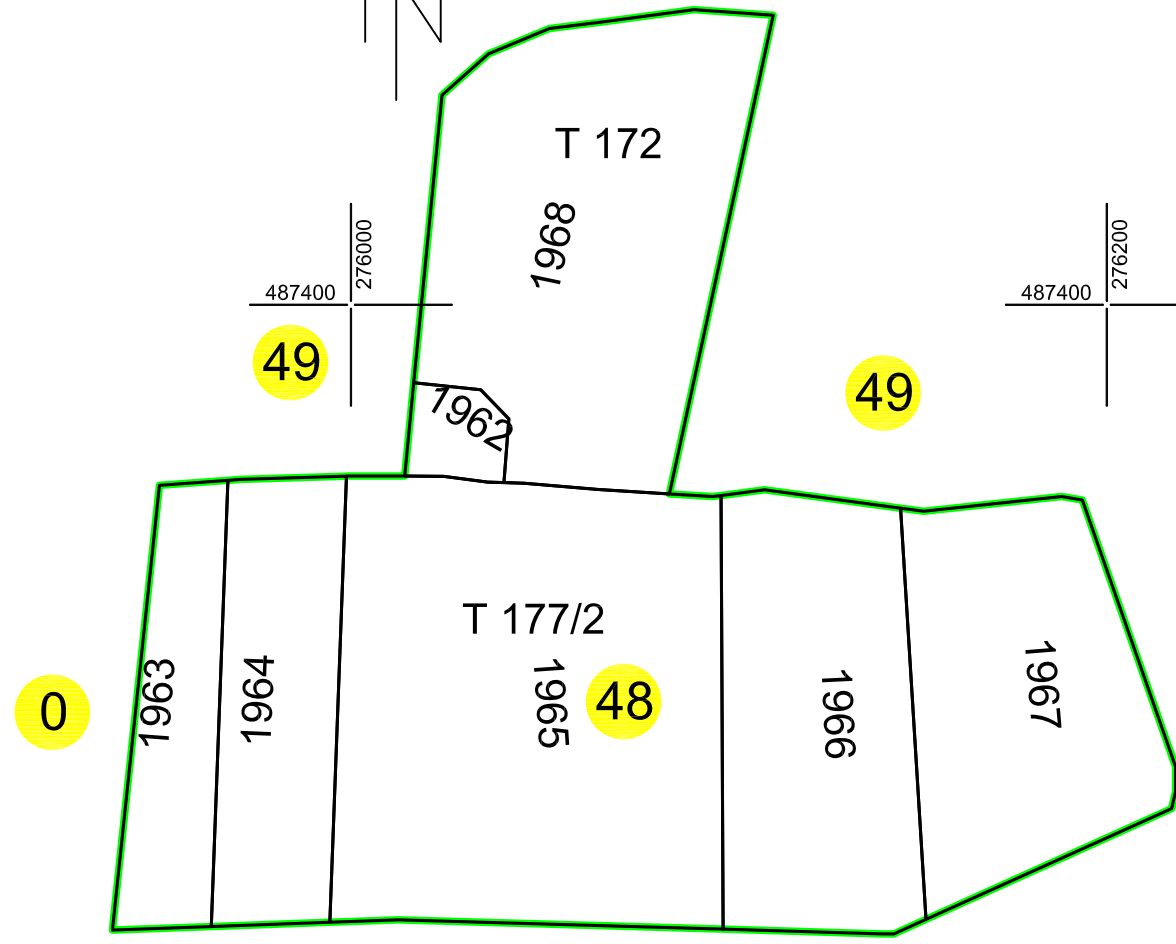

Schita cu dispunerea sectoarelor cadastrale

PLAN CADASTRAL

U.A.T. DUMBRAVA, JUDETUL TIMIS, Sector 48

Scara 1:2000

Sistem de proiectie STEREO 70

SPRE PUBLICARE

=LEGENDA=

- Limita UAT 
- Limita intravilan 
- Limita sector cadastral 
- Numar sector cadastral **48**
- Limita imobil 
- ID imobil 1967
- Limita tarla 
- Numar tarla T 172