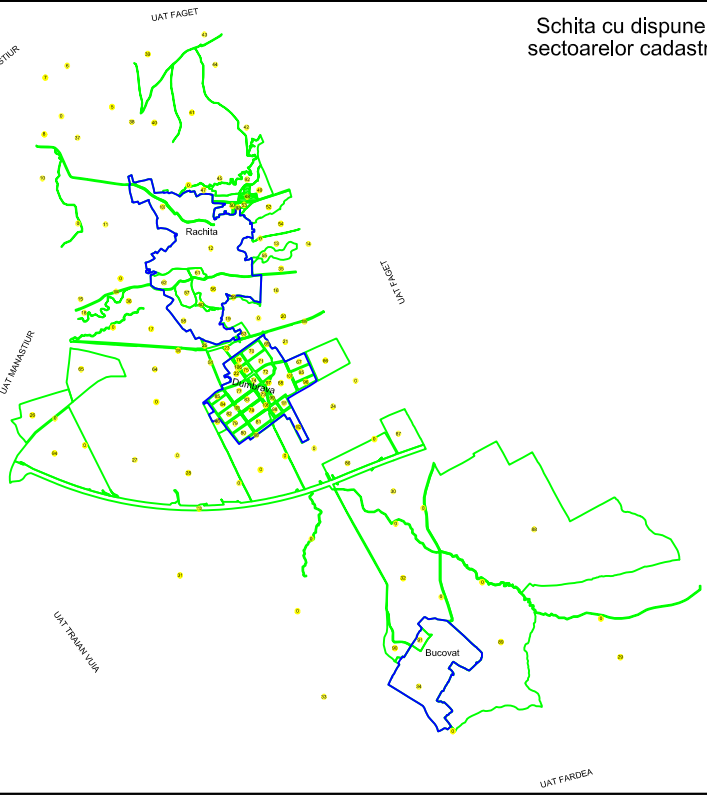

Schita cu dispunerea sectoarelor cadastrale

PLAN CADASTRAL

U.A.T. DUMBRAVA, JUDETUL TIMIS, Sector 48

Scara 1:2000

Sistem de proiectie STEREO 70

SPRE PUBLICARE

=LEGENDA=

- Limita UAT 
- Limita intravilan 
- Limita sector cadastral 
- Numar sector cadastral **48**
- Limita imobil 
- ID imobil 1967
- Limita tarla 
- Numar tarla T 172