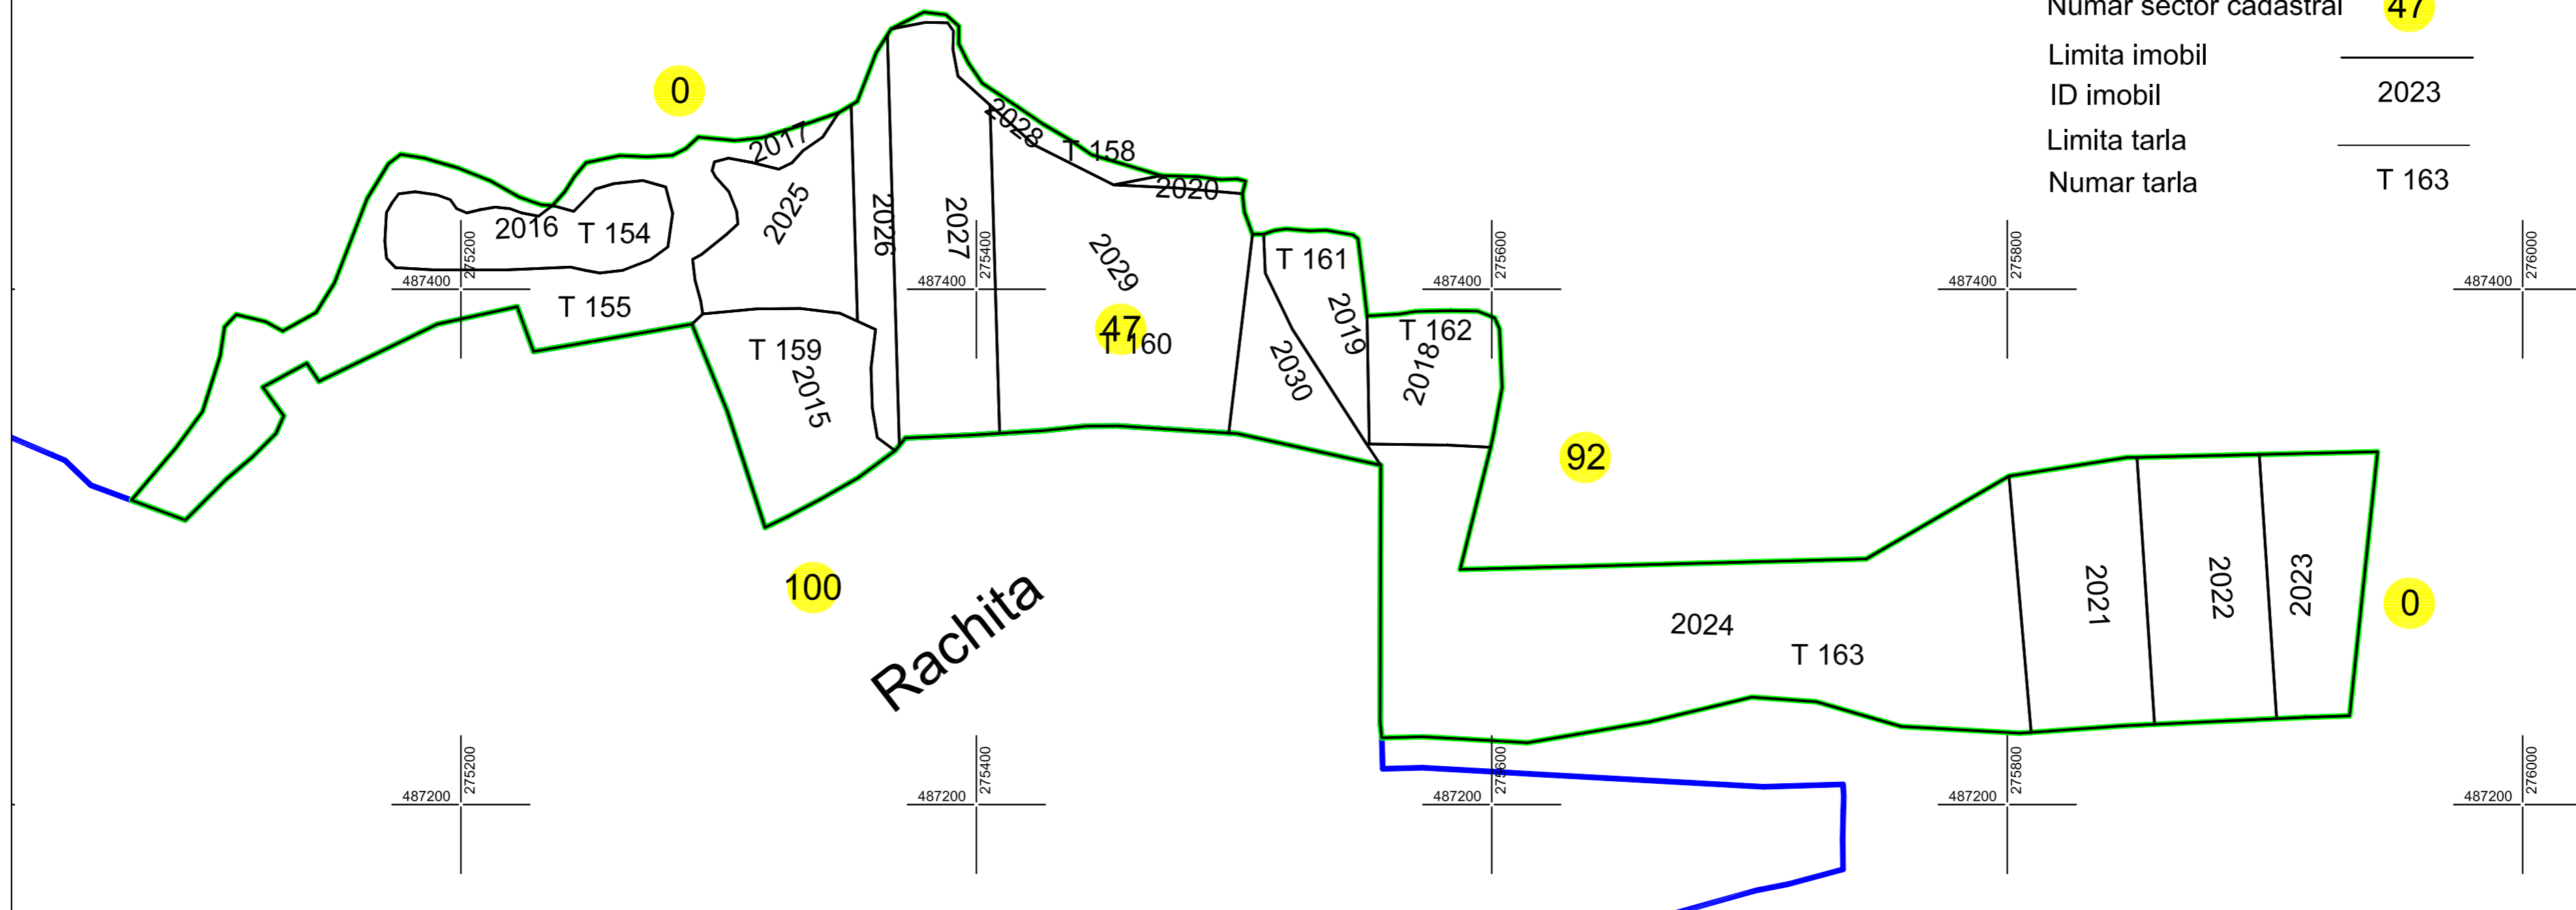

Schita cu dispunerea  
sectoarelor cadastrale

# PLAN CADASTRAL

## U.A.T. DUMBRAVA, JUDETUL TIMIS, Sector 47

Scara 1:2000  
Sistem de proiectie STEREO 70  
SPRE PUBLICARE

=LEGENDA=

- Limita UAT
- Limita intravilan
- Limita sector cadastral
- Numar sector cadastral **47**
- Limita imobil
- ID imobil 2023
- Limita tarla
- Numar tarla T 163