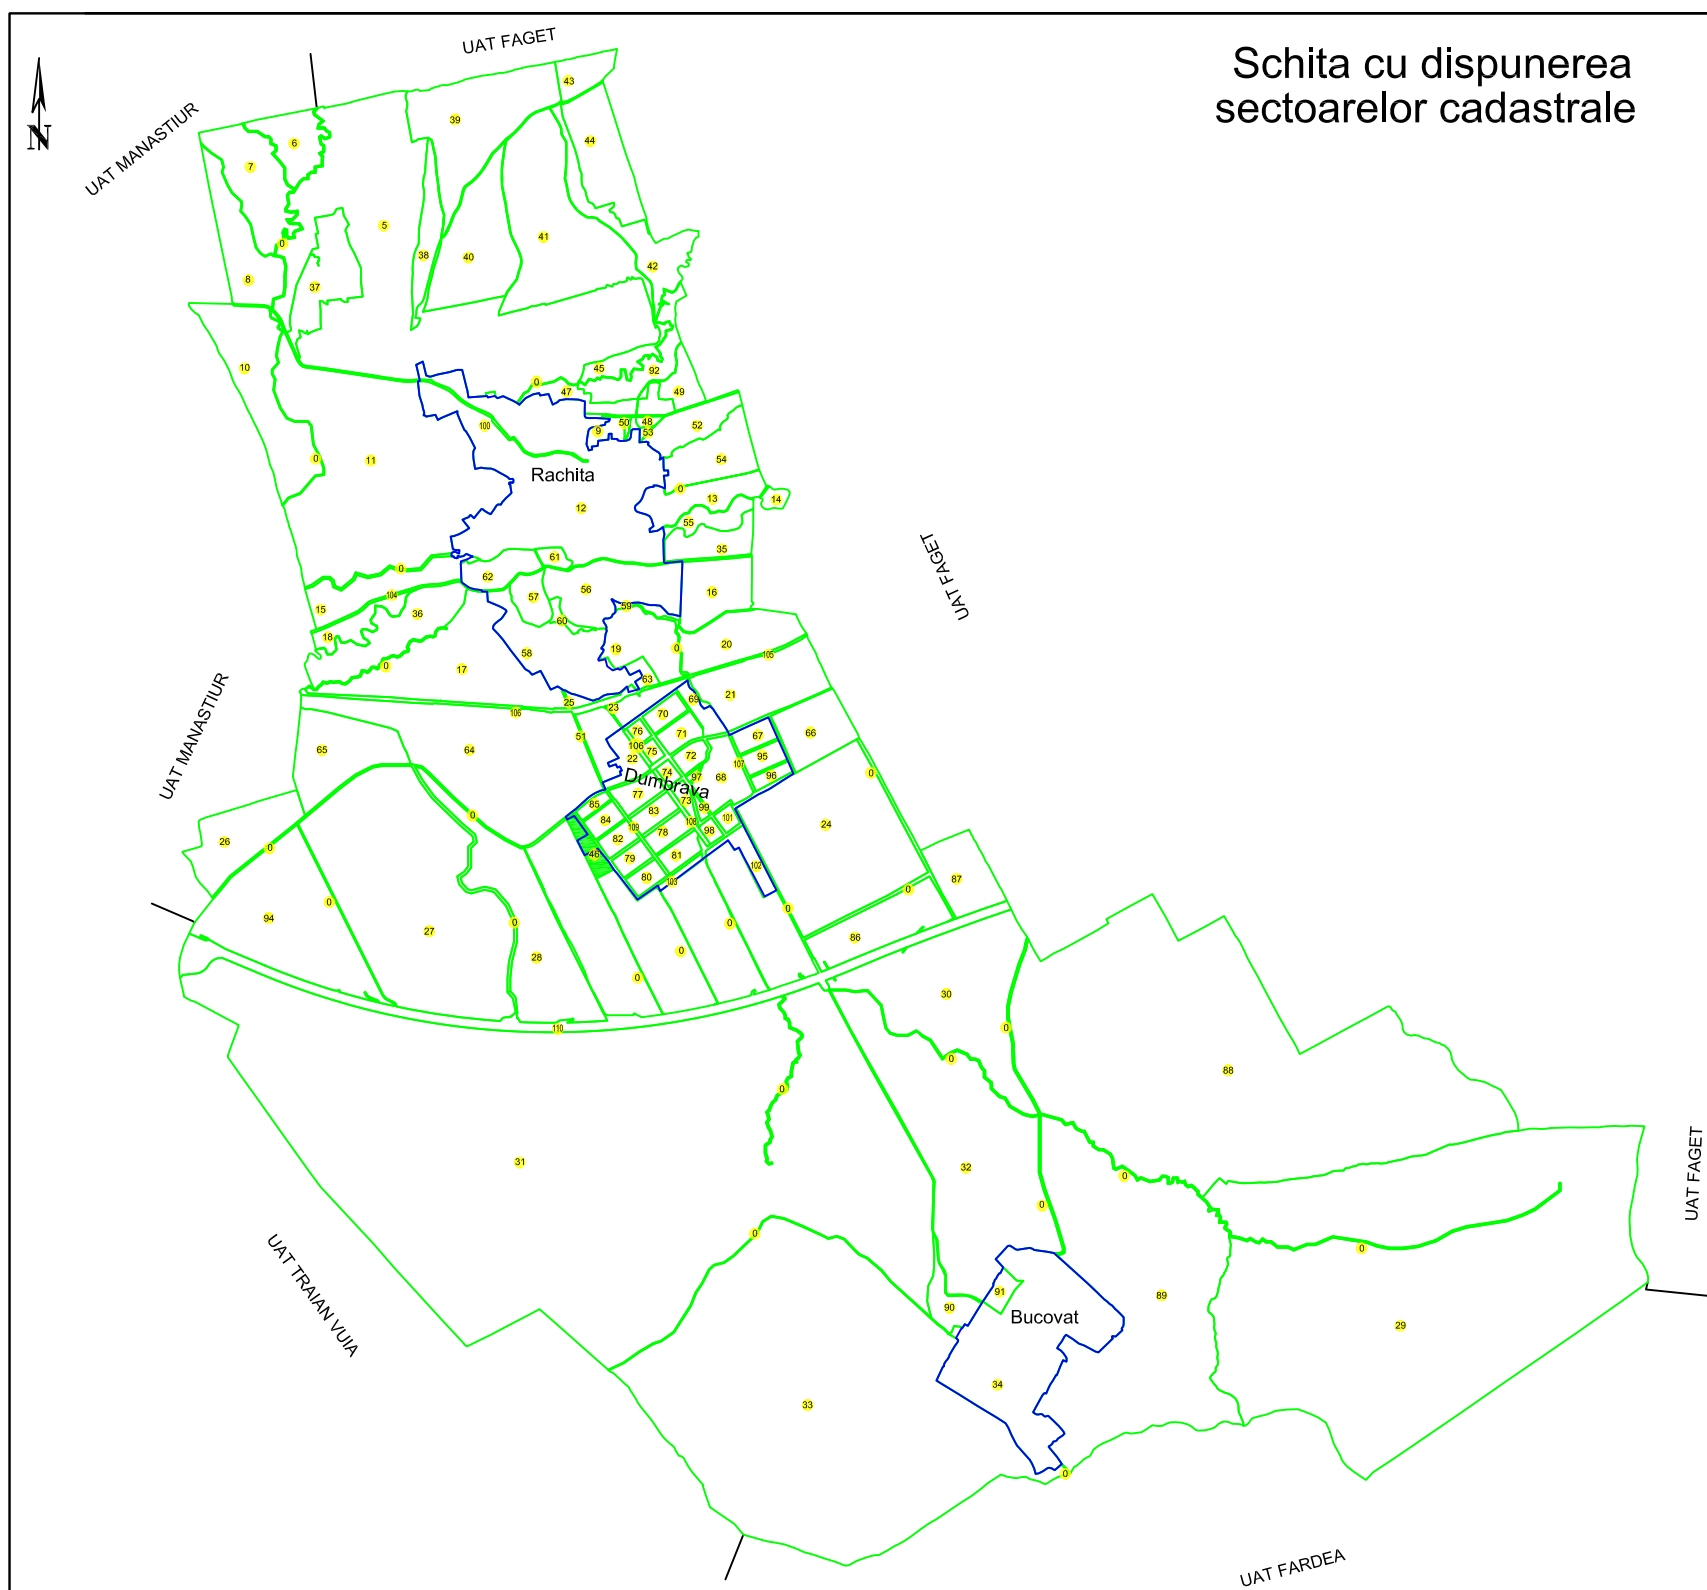

Schita cu dispunerea sectoarelor cadastrale

PLAN CADASTRAL

U.A.T. DUMBRAVA, JUDETUL TIMIS, Sector 46

Scara 1:1000
Sistem de proiectie STEREO 70
SPRE PUBLICARE

=LEGENDA=

- Limita UAT —
- Limita intravilan —
- Limita sector cadastral —
- Numar sector cadastral **46**
- Limita imobil
- ID imobil **374**
- Limita constructie
- Limita cvartal
- Numar cvartal **CV11**
- Cod constructie **C1**
- Numar postal **62**