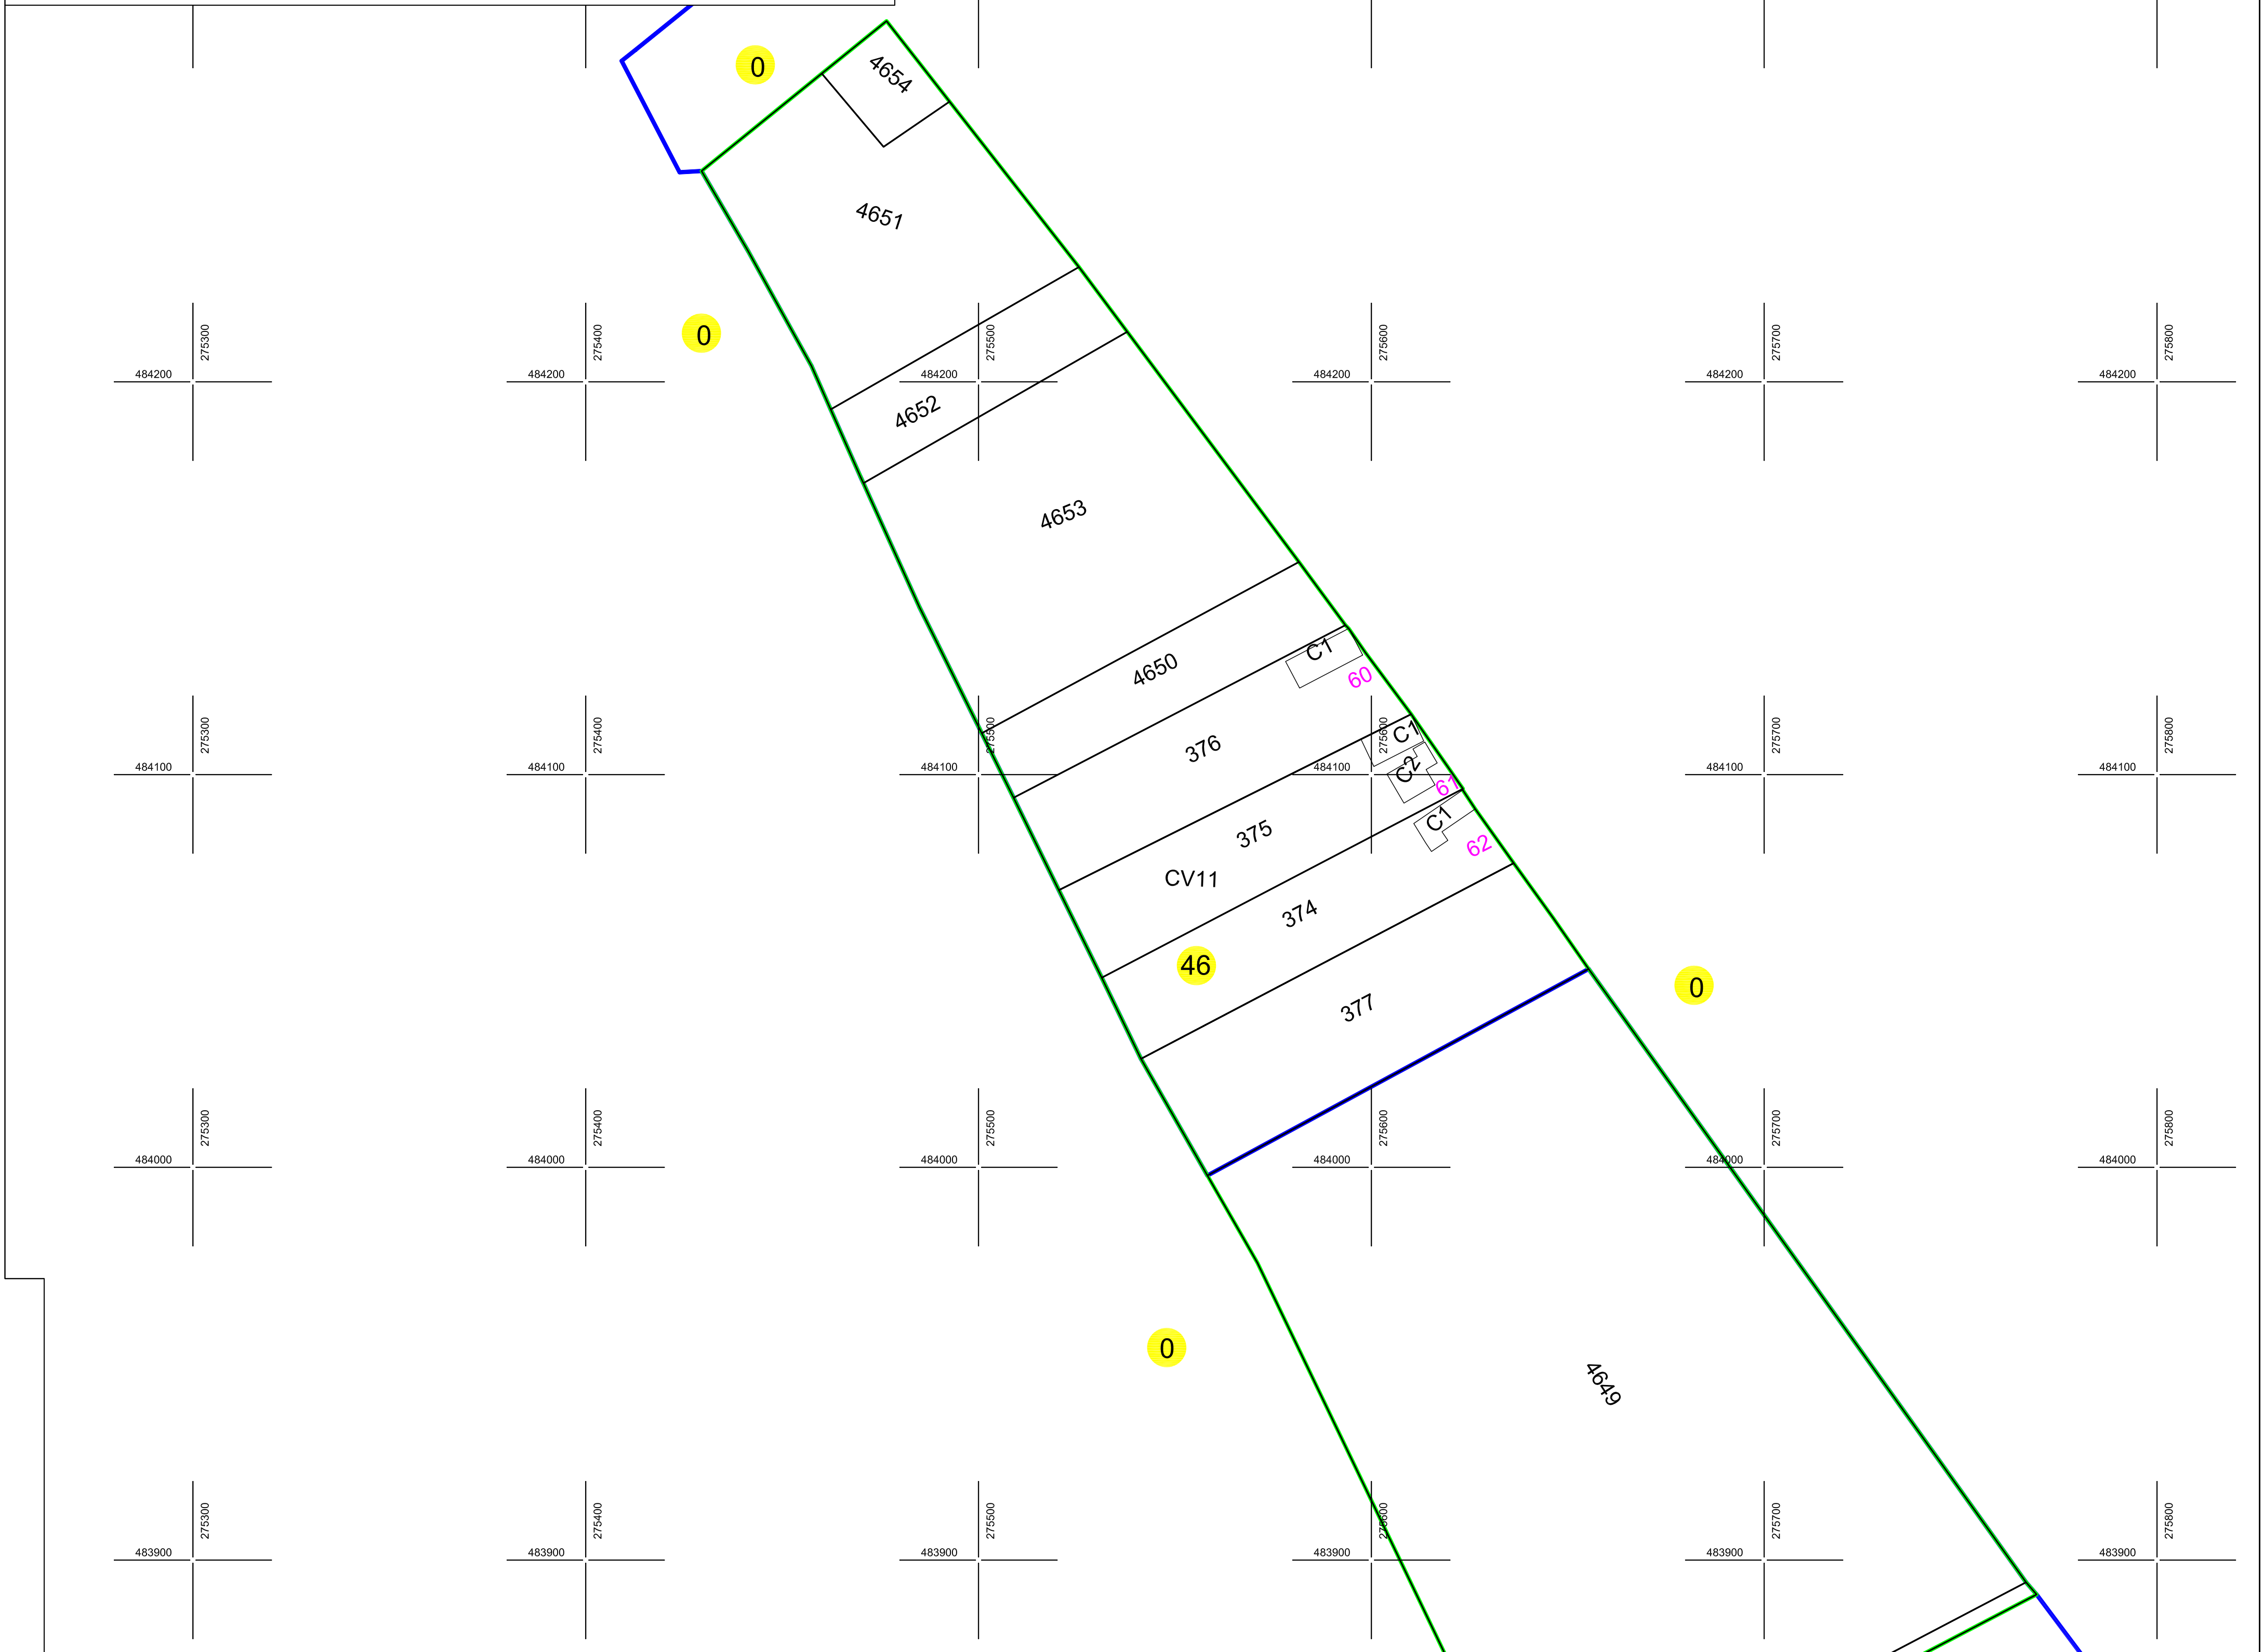

Schita cu dispunerea sectoarelor cadastrale

PLAN CADASTRAL

U.A.T. DUMBRAVA, JUDETUL TIMIS, Sector 46

Scara 1:1000
Sistem de proiectie STEREO 70
SPRE PUBLICARE

=LEGENDA=

- Limita UAT —
- Limita intravilan —
- Limita sector cadastral —
- Numar sector cadastral **46**
- Limita imobil
- ID imobil **374**
- Limita constructie
- Limita cvartal
- Numar cvartal **CV11**
- Cod constructie **C1**
- Numar postal **62**