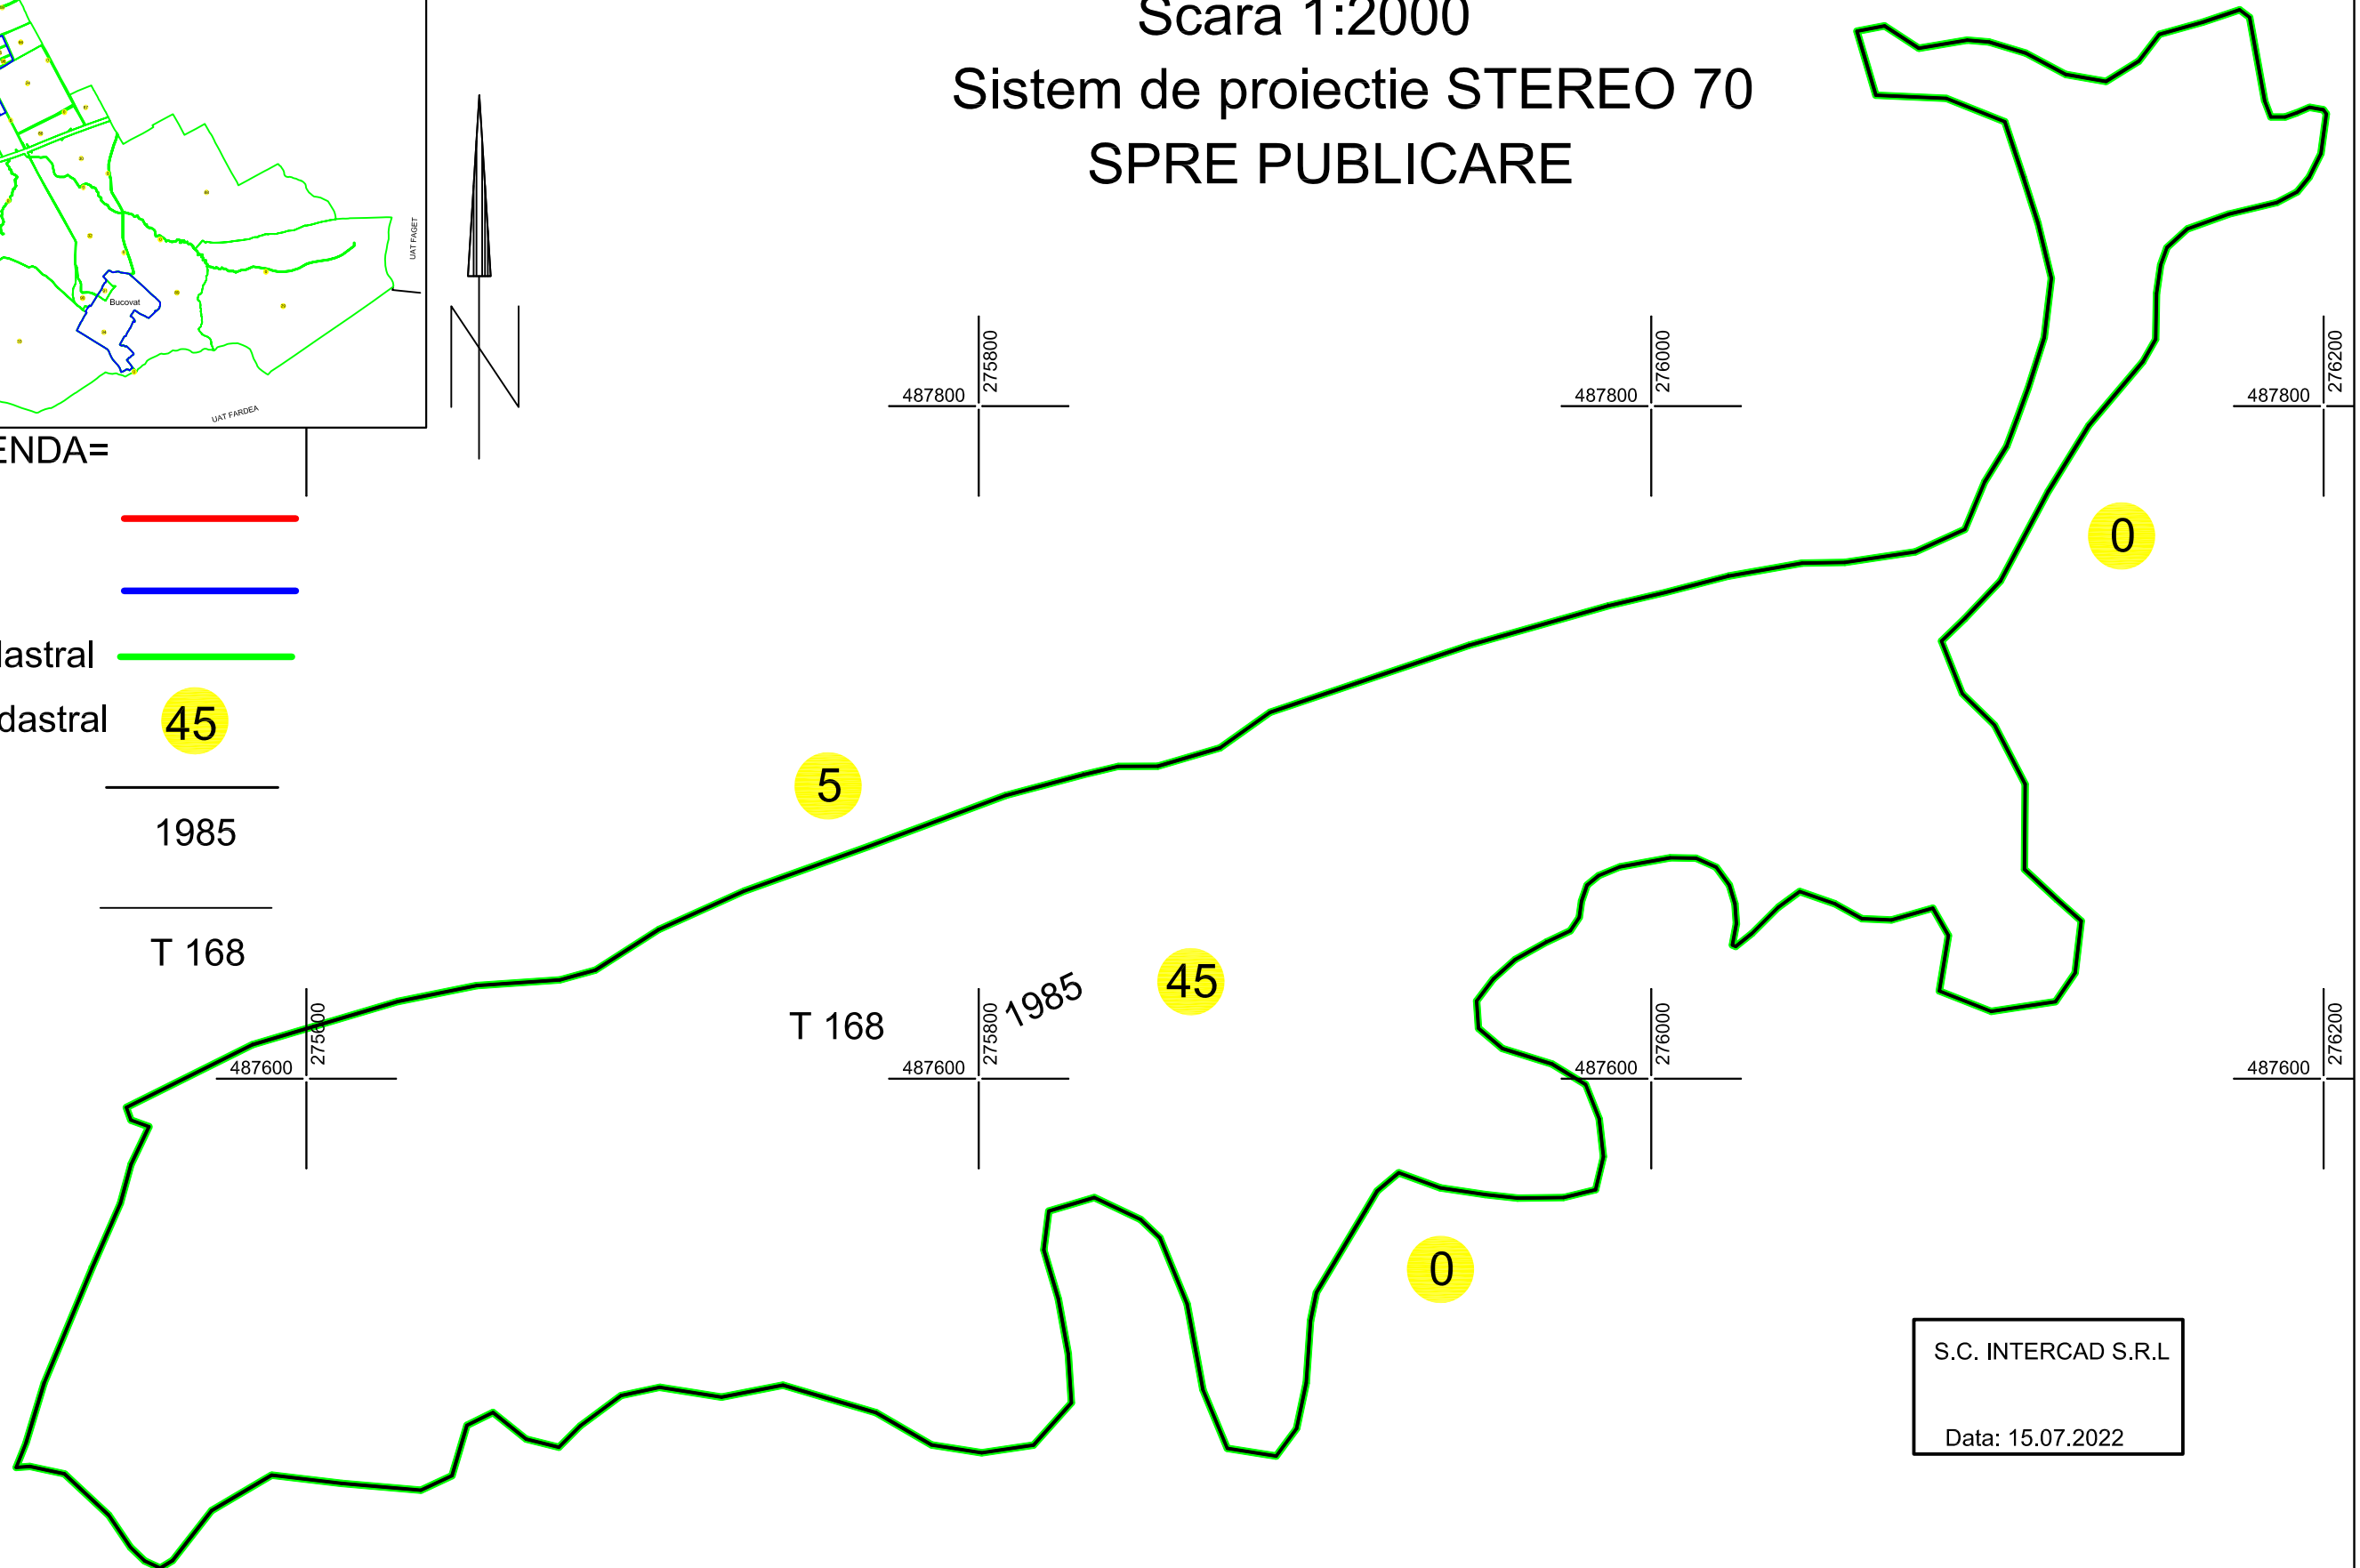

Schita cu dispunerea sectoarelor cadastrale

PLAN CADASTRAL

U.A.T. DUMBRAVA, JUDETUL TIMIS, Sector 45

Scara 1:2000

Sistem de proiectie STEREO 70
SPRE PUBLICARE

=LEGENDA=

- Limita UAT 
- Limita intravilan 
- Limita sector cadastral 
- Numar sector cadastral 
- Limita imobil 
- ID imobil 1985
- Limita tarla 
- Numar tarla T 168

S.C. INTERCAD S.R.L
Data: 15.07.2022