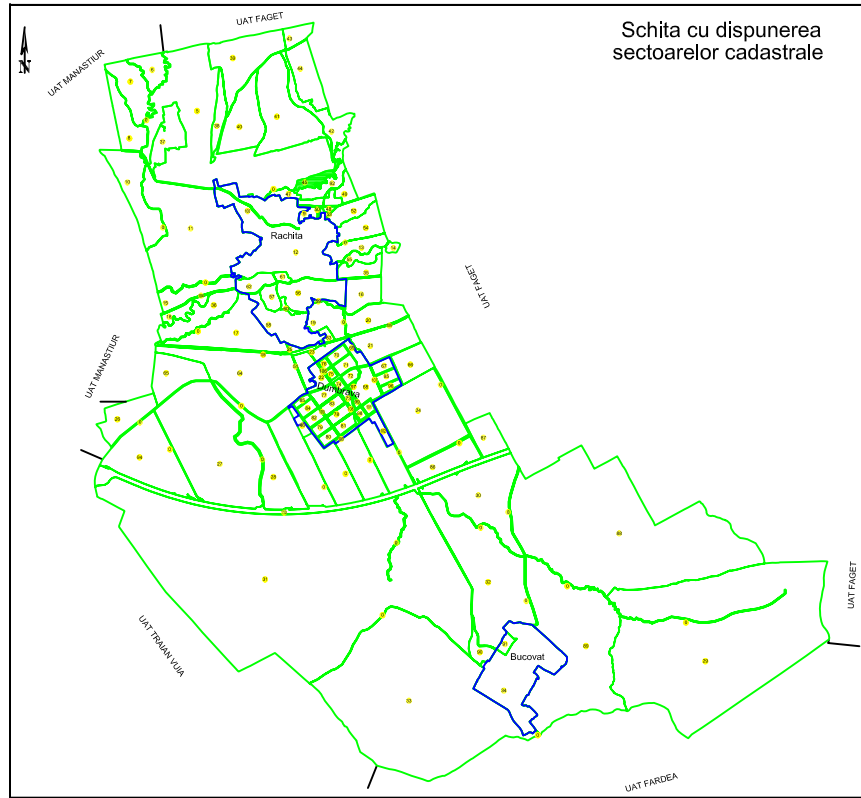

Schita cu dispunerea sectoarelor cadastrale

PLAN CADASTRAL

U.A.T. DUMBRAVA, JUDETUL TIMIS, Sector 45

Scara 1:2000

Sistem de proiectie STEREO 70
SPRE PUBLICARE

=LEGENDA=

- Limita UAT 
- Limita intravilan 
- Limita sector cadastral 
- Numar sector cadastral 
- Limita imobil 
- ID imobil 1985
- Limita tarla 
- Numar tarla T 168