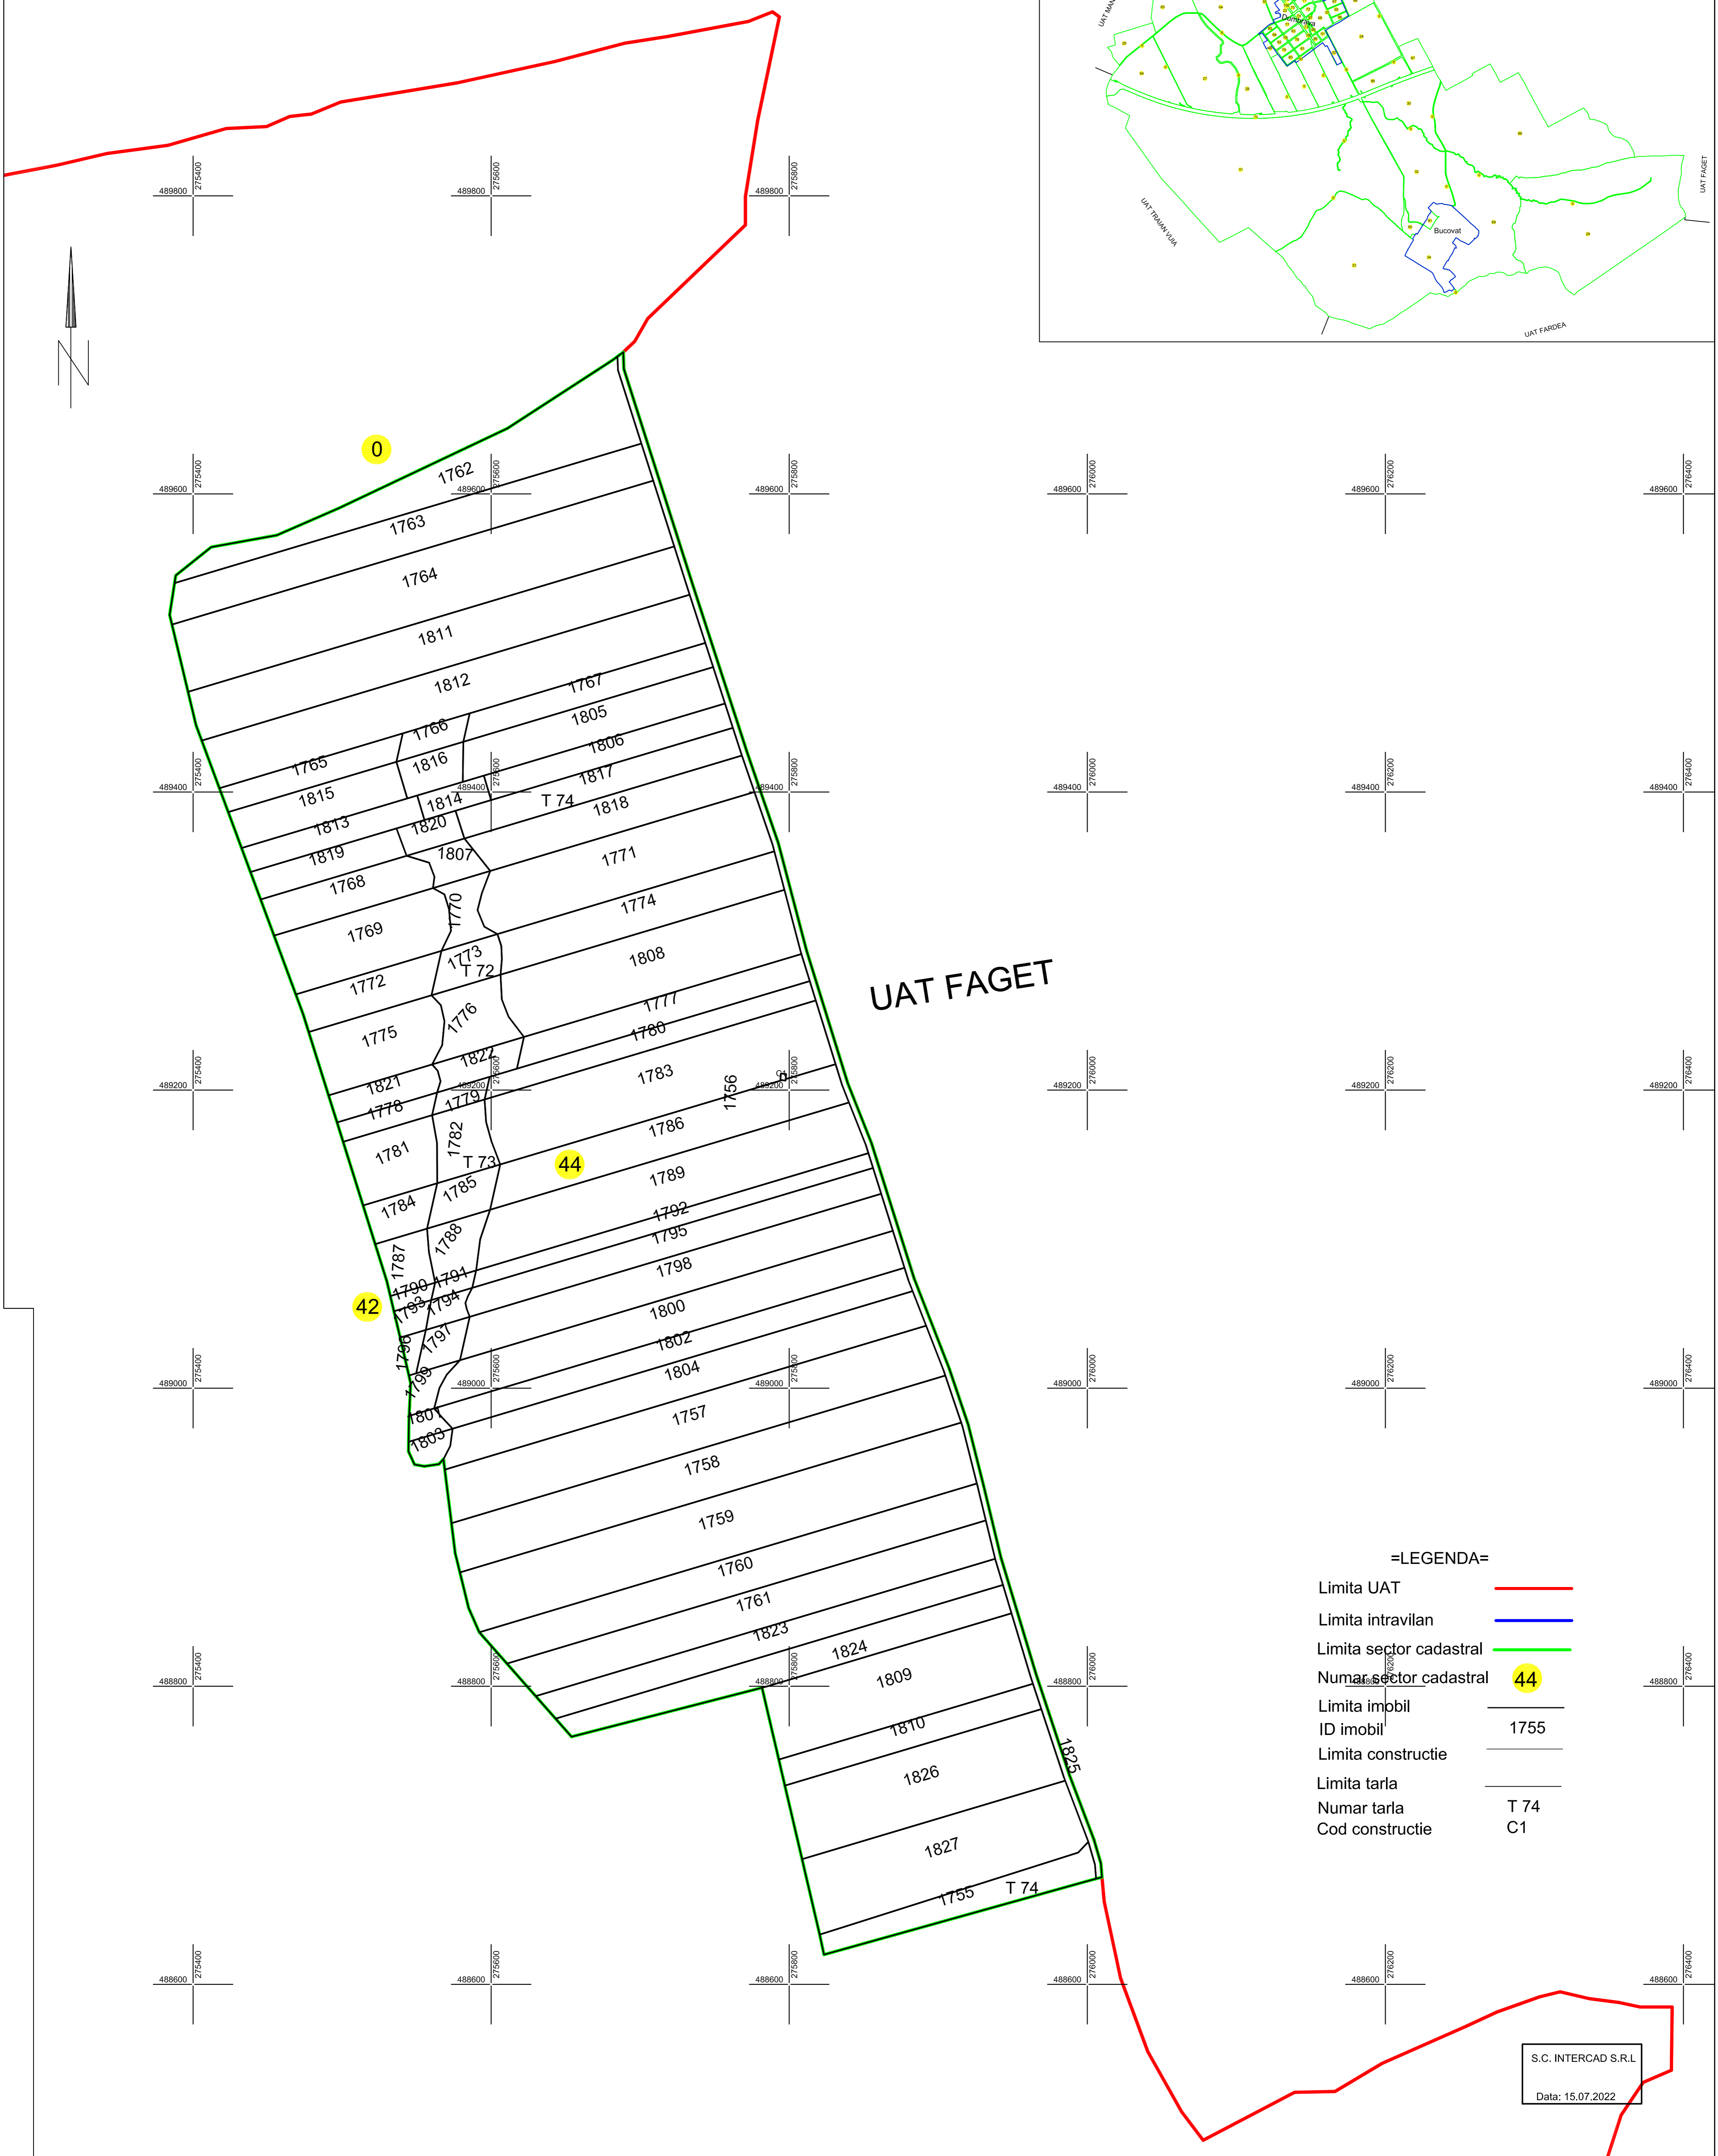

PLAN CADASTRAL

U.A.T. DUMBRAVA, JUDETUL TIMIS, Sector 44

Scara 1:2000
Sistem de proiectie STEREO 70
SPRE PUBLICARE
PLANSA NR. 1

UAT FAGET

=LEGENDA=

- Limita UAT —
- Limita intravilan —
- Limita sector cadastral —
- Numar sector cadastral 44
- Limita imobil
- ID imobil 1755
- Limita constructie
- Limita tarla
- Numar tarla T 74
- Cod constructie C1